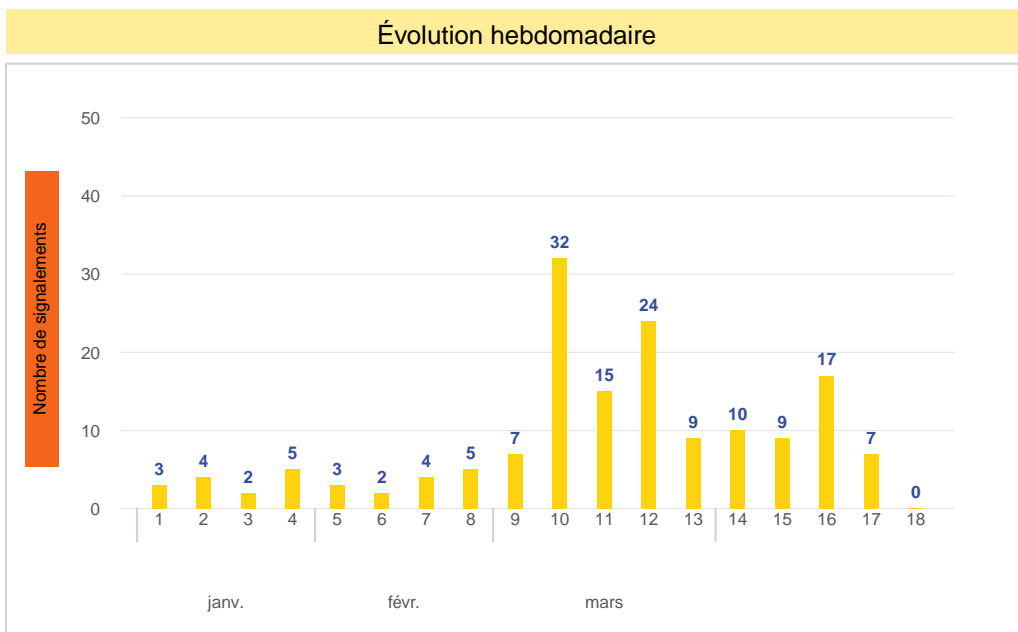

Données provisoires contrôlées lors de l'élaboration du bulletin mensuel.

Période	Nombre de signalements
Semaine 17-2026	7
du 01/01/26 au 26/04/26	158

Journées avec une majorité de signalements

Jour	Nombre de signalements
26/04	3
20/04	2
23/04-24/04	1

## Localisation des signalements Semaine 17-2026