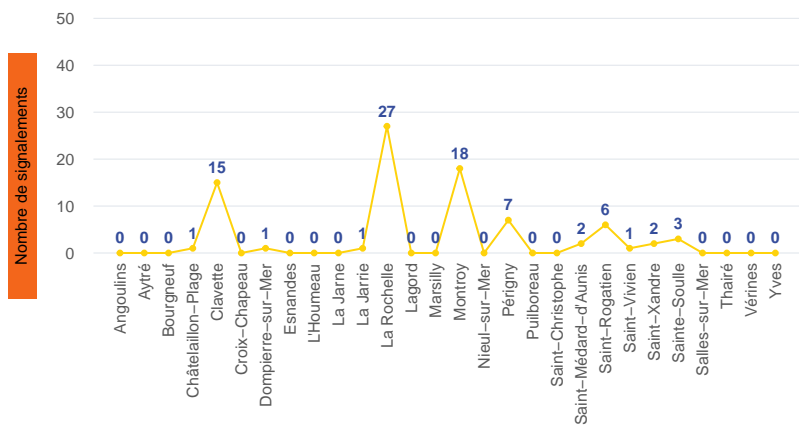

Mars 2026

Répartition par commune