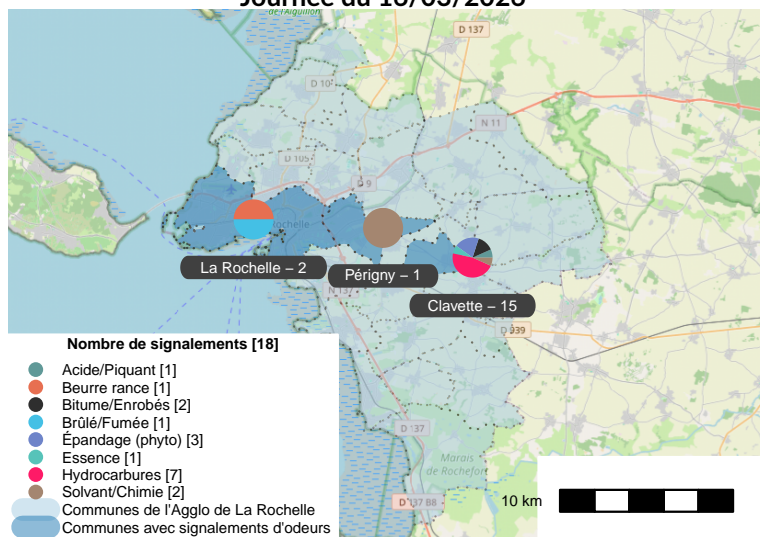

Journée du 16/03/2026

Heure	Évocation	Direction vent
08 :11	Beurre rance	Vent faible
11 :24	Solvant/Chimie	N
19 :15	Hydrocarbures	O
19 :45	Épandage (phyto)	SO
19 :45	Hydrocarbures	SO
19 :45	Épandage (phyto)	SO
19 :45	Hydrocarbures	SO
19 :50	Hydrocarbures	SO
20 :00	Hydrocarbures	SO
20 :00	Hydrocarbures	SO
20 :00	Solvant/Chimie	SO
20 :30	Acide/Piquant	Vent faible
21 :00	Hydrocarbures	Vent faible
21 :00	Bitume/Enrobés	Vent faible
21 :00	Épandage (phyto)	Vent faible
21 :51	Bitume/Enrobés	Vent faible
22 :15	Essence	Vent faible
23 :08	Brûlé/Fumée	SE

SignalAir

Communauté
d'Agglomération de
La Rochelle

Les données contenues dans ce document restent la propriété d'Atmo Nouvelle-Aquitaine, elles ne seront pas rediffusées en cas de modification ultérieure. En cas d'utilisation différée de ces données, il est à la charge du client de s'assurer qu'il dispose de la dernière version en vigueur. Toute utilisation de ce document doit faire référence à Atmo Nouvelle-Aquitaine. Atmo Nouvelle-Aquitaine ne peut en aucune façon être tenu pour responsable des interprétations, travaux intellectuels, publications diverses résultant de ses travaux pour lesquels l'association n'aura pas donné d'accord préalable.