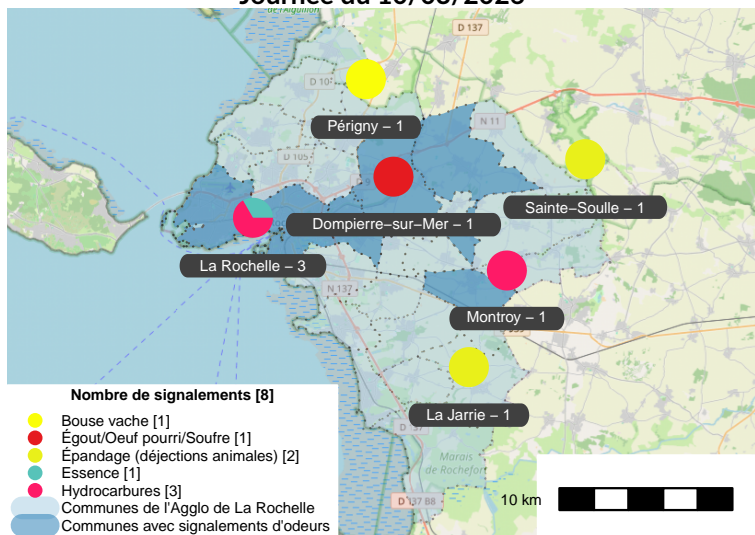

Journée du 10/03/2026