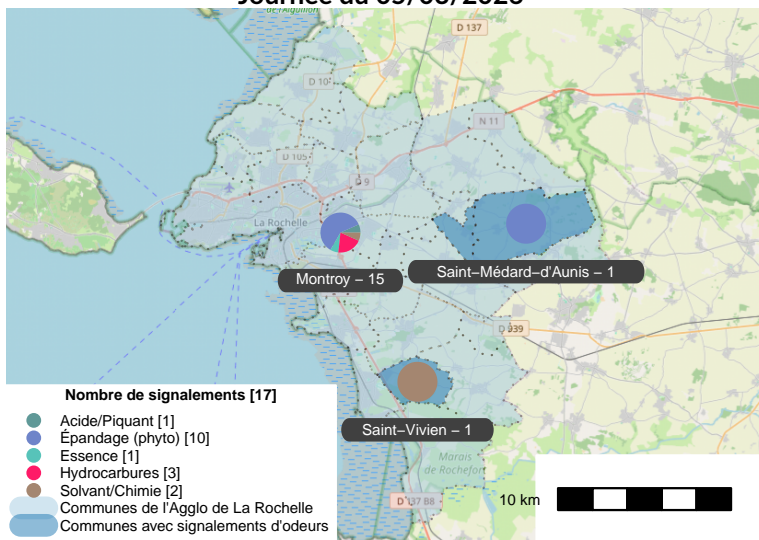

Journées avec 8 perceptions ou plus

Date	Nombre de perceptions	Date	Nombre de perceptions	Date	Nombre de perceptions	Date	Nombre de perceptions	Date	Nombre de perceptions
05/03/26	17	10/03/26	8	16/03/26	18				

Vents faibles : vents inférieurs ou égaux à 1m/s.

Journée du 05/03/2026