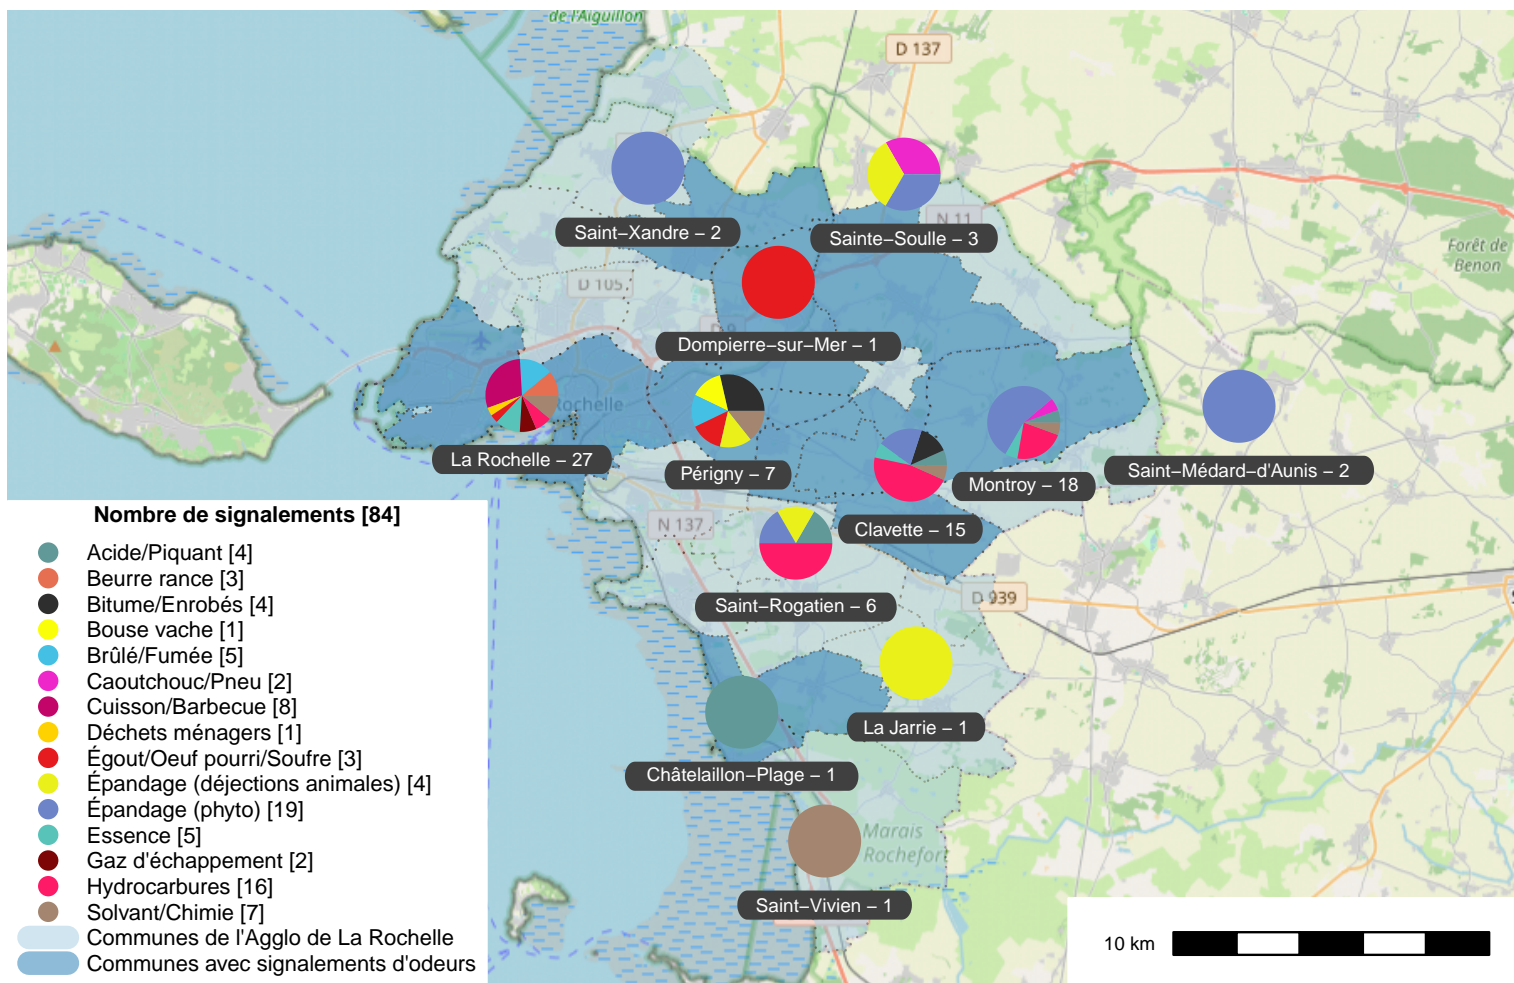

Période	Nombre de signalements
Mars 2026	84
du 01/01/26 au 31/03/26	118

## Localisation des signalements mars 2026

### Répartition par commune

### Répartition horaire