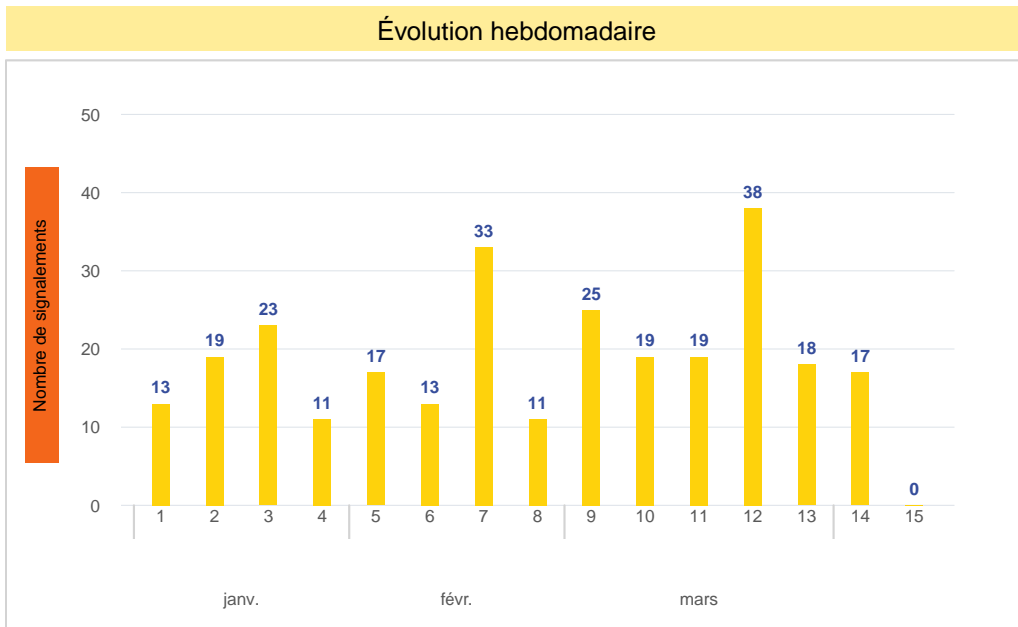

Période	Nombre de signalements
Semaine 14-2024	17
du 01/01/24 au 07/04/24	276

Journées avec une majorité de signalements

Jour	Nombre de signalements
06/04	4
03/04-04/04- 05/04-07/04	3
01/04	1

Localisation des signalements Semaine 14-2024