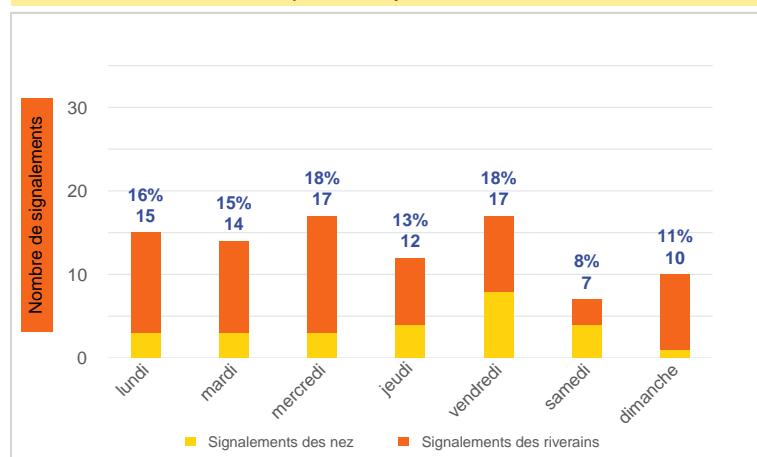

Période	Nombre de signalements	... dont signalements de nez	... dont signalements de riverains non formés
Mars 2024	92	26	66
du 01/01/24 au 31/03/24	384	108	276

Évolution hebdomadaire

Répartition par commune

Localisation des signalements des nez Mars 2024

Localisation des signalements des riverains Mars 2024

Répartition horaire

Répartition journalière

Profil odorant selon le Langage des nez®

Profil odorant selon les évocations des riverains non formés

SignalAir

Journée avec 8 signalements ou plus

Date	Nombre de signalements	... dont nez	... dont riverains non formés	Date	Nombre de signalements	... dont nez	... dont riverains non formés
15/03/24	10	4	6				