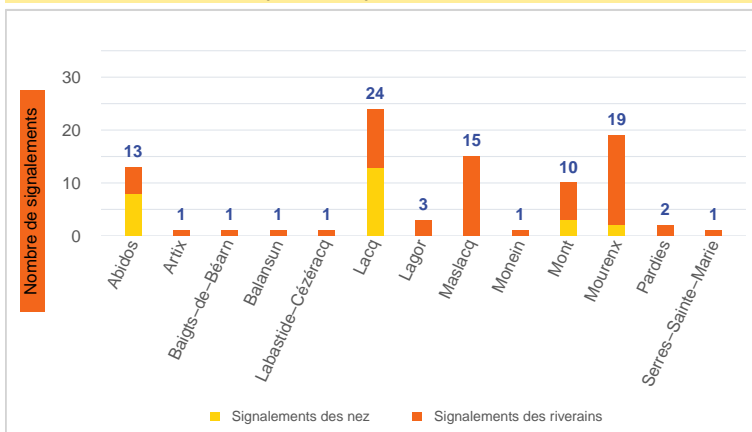

Période	Nombre de signalements	... dont signalements de nez	... dont signalements de riverains non formés
Mars 2024	92	26	66
du 01/01/24 au 31/03/24	384	108	276

Évolution hebdomadaire

Répartition par commune

Localisation des signalements des nez Mars 2024

Localisation des signalements des riverains Mars 2024

Répartition horaire

Répartition journalière

Profil odorant selon le Langage des nez®

Profil odorant selon les évocations des riverains non formés

SignalAir

Journée avec 8 signalements ou plus

Date	Nombre de signalements	... dont nez	... dont riverains non formés	Date	Nombre de signalements	... dont nez	... dont riverains non formés
15/03/24	10	4	6				