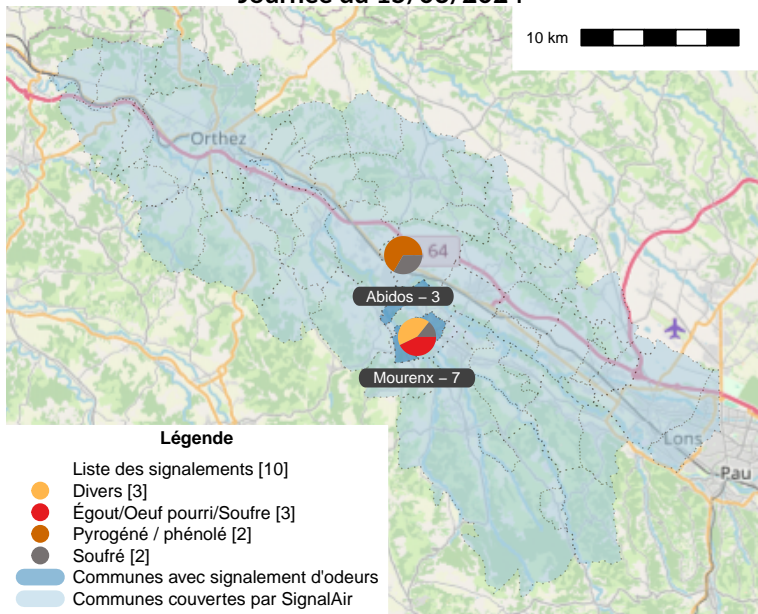

SignalAir

Journée avec 8 signalements ou plus

Date	Nombre de signalements	... dont nez	... dont riverains non formés	Date	Nombre de signalements	... dont nez	... dont riverains non formés
15/03/24	10	4	6				

Vents faibles : vents inférieurs ou égaux à 1m/s.

Journée du 15/03/2024

Heure	Évocation	Direction vent
12 :16	Vinaigre	NO
13 :15	Vinaigre	NO
16 :49	Égout/Oeuf pourri/Soufre	NO
16 :52	Égout/Oeuf pourri/Soufre	NO
16 :55	DADS	NO
16 :55	Égout/Oeuf pourri/Soufre	NO
18 :01	Vinaigre	NO
18 :34	DADS	NO
19 :14	Sulfurool	NO
19 :47	Ethyl Maltol	NO