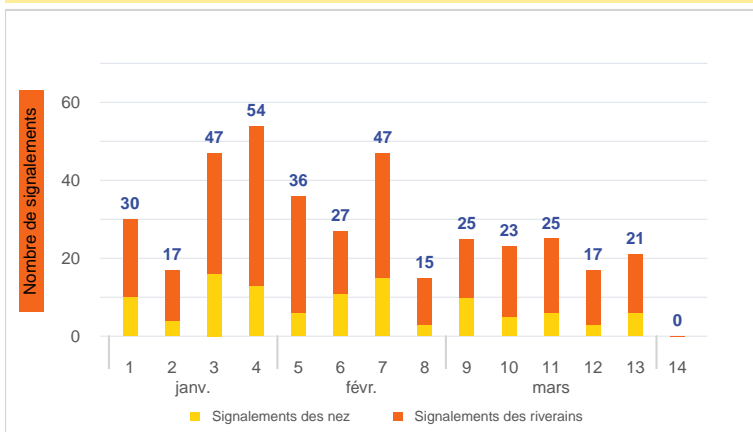

Période	Nombre de signalements	... dont signalements de nez	... dont signalements de riverains non formés
Mars 2024	92	26	66
du 01/01/24 au 31/03/24	384	108	276

Évolution hebdomadaire

Répartition par commune

Localisation des signalements des nez Mars 2024

Localisation des signalements des riverains Mars 2024

Répartition horaire

Répartition journalière

Profil odorant selon le Langage des nez®

Profil odorant selon les évocations des riverains non formés