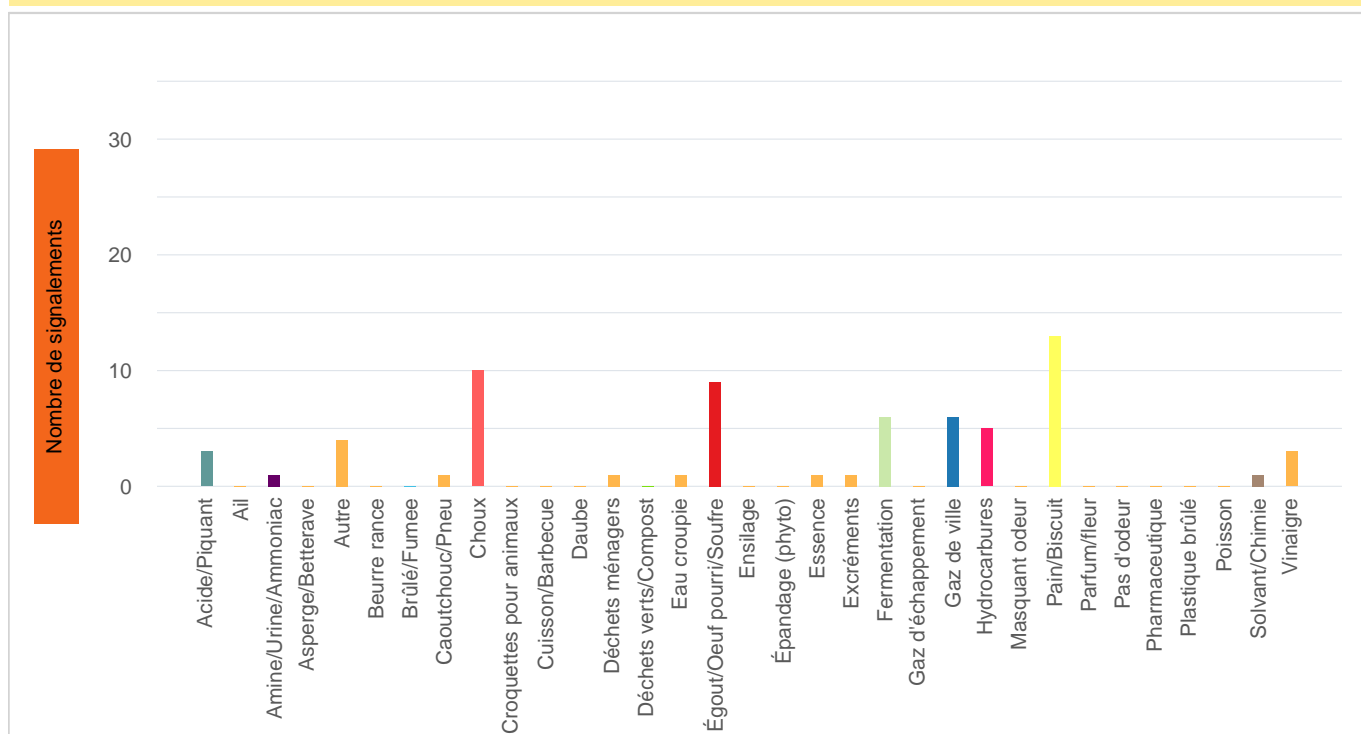

Période	Nombre de signalements	... dont signalements de nez	... dont signalements de riverains non formés
Mars 2024	92	26	66
du 01/01/24 au 31/03/24	384	108	276

Évolution hebdomadaire

Répartition par commune

Localisation des signalements des nez Mars 2024

Localisation des signalements des riverains Mars 2024

Répartition horaire

Répartition journalière

Profil odorant selon le Langage des nez®

Profil odorant selon les évocations des riverains non formés

SignalAir

Journée avec 8 signalements ou plus

Date	Nombre de signalements	... dont nez	... dont riverains non formés	Date	Nombre de signalements	... dont nez	... dont riverains non formés
15/03/24	10	4	6				