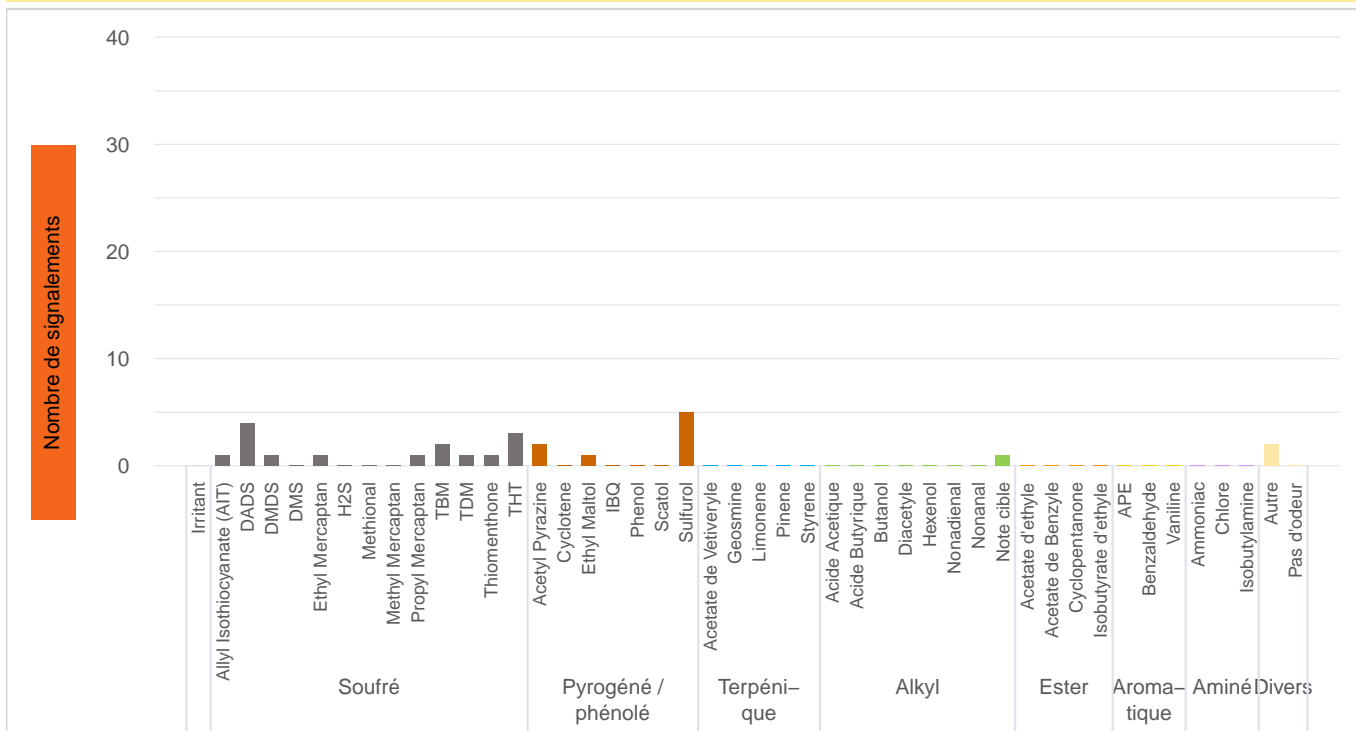

Période	Nombre de signalements	... dont signalements de nez	... dont signalements de riverains non formés
Mars 2024	92	26	66
du 01/01/24 au 31/03/24	384	108	276

Évolution hebdomadaire

Répartition par commune

Localisation des signalements des nez Mars 2024

Localisation des signalements des riverains Mars 2024

Répartition horaire

Répartition journalière

Profil odorant selon le Langage des nez®

Profil odorant selon les évocations des riverains non formés

SignalAir

Journée avec 8 signalements ou plus

Date	Nombre de signalements	... dont nez	... dont riverains non formés	Date	Nombre de signalements	... dont nez	... dont riverains non formés
15/03/24	10	4	6				