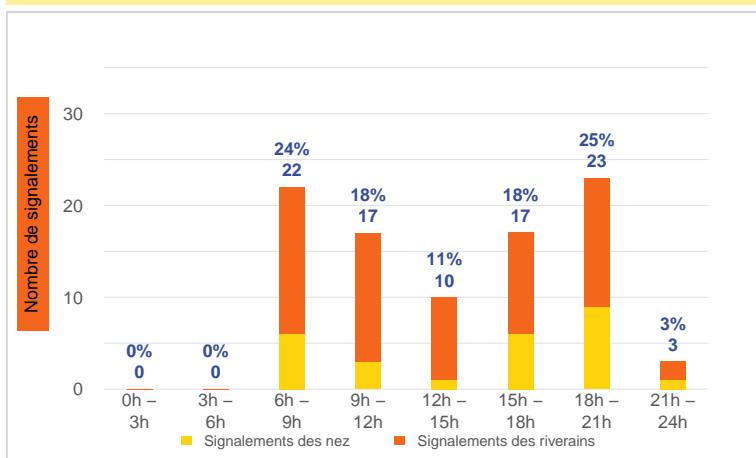

Période	Nombre de signalements	... dont signalements de nez	... dont signalements de riverains non formés
Mars 2024	92	26	66
du 01/01/24 au 31/03/24	384	108	276

Évolution hebdomadaire

Répartition par commune

Localisation des signalements des nez Mars 2024

Localisation des signalements des riverains Mars 2024

Répartition horaire

Répartition journalière

Profil odorant selon le Langage des nez®

Profil odorant selon les évocations des riverains non formés