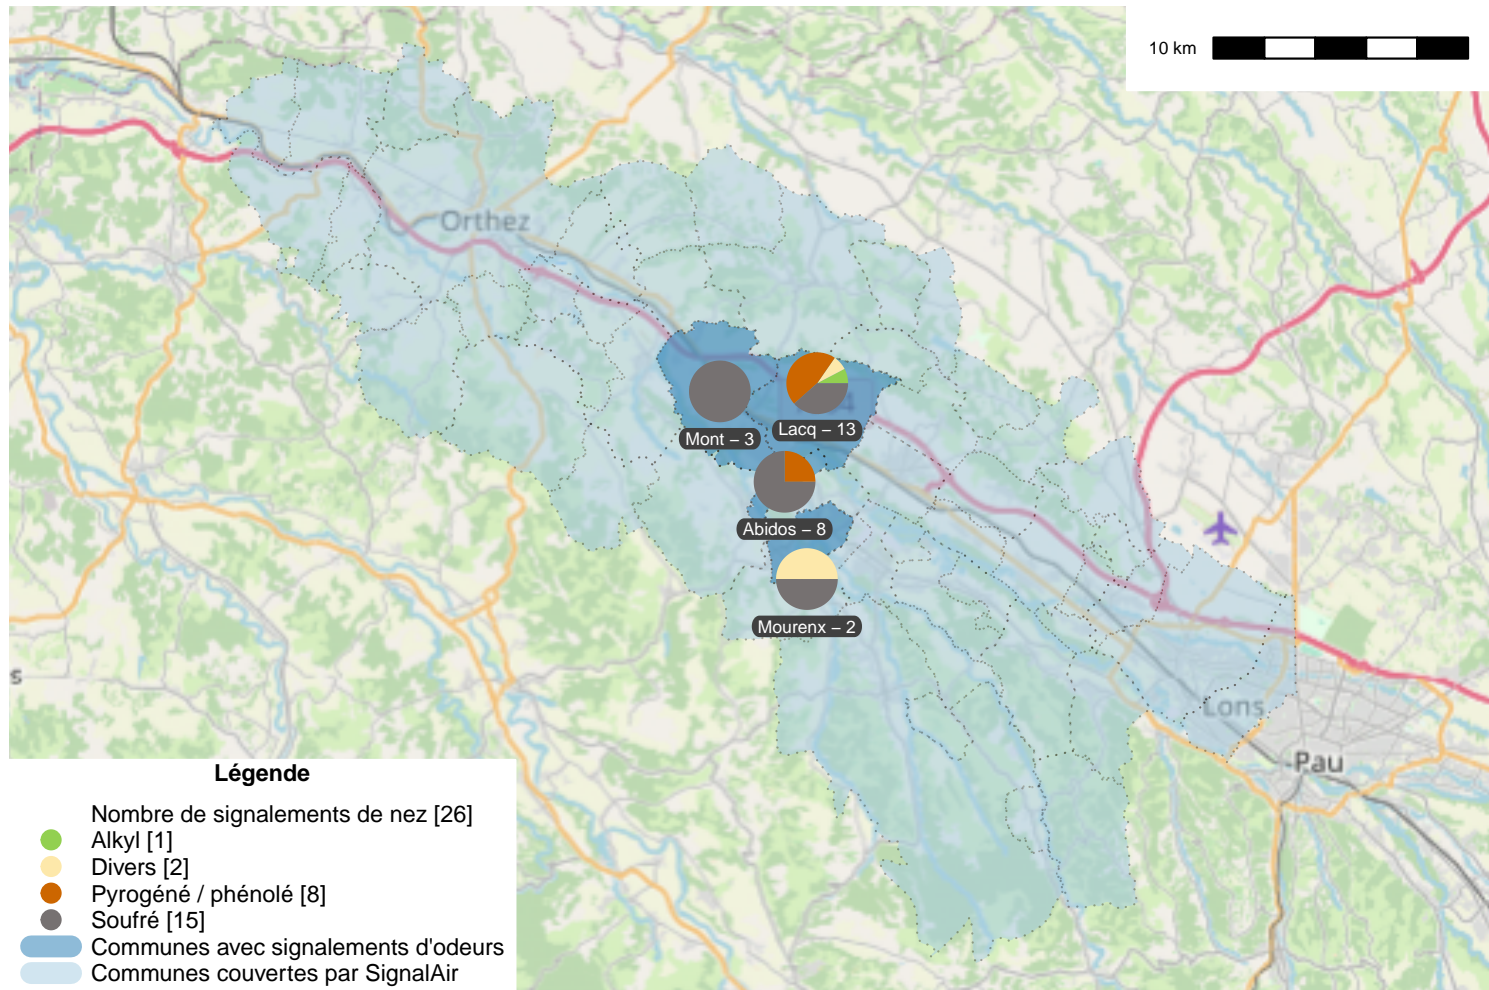

Période	Nombre de signalements	... dont signalements de nez	... dont signalements de riverains non formés
Mars 2024	92	26	66
du 01/01/24 au 31/03/24	384	108	276

Évolution hebdomadaire

Répartition par commune

Localisation des signalements des nez Mars 2024

Localisation des signalements des riverains Mars 2024

Répartition horaire

Répartition journalière

Profil odorant selon le Langage des nez®

Profil odorant selon les évocations des riverains non formés

Vents faibles : vents inférieurs ou égaux à 1m/s.

Journée du 15/03/2024

Heure	Évocation	Direction vent
12 :16	Vinaigre	NO
13 :15	Vinaigre	NO
16 :49	Égout/Oeuf pourri/Soufre	NO
16 :52	Égout/Oeuf pourri/Soufre	NO
16 :55	DADS	NO
16 :55	Égout/Oeuf pourri/Soufre	NO
18 :01	Vinaigre	NO
18 :34	DADS	NO
19 :14	Sulfurool	NO
19 :47	Ethyl Maltol	NO