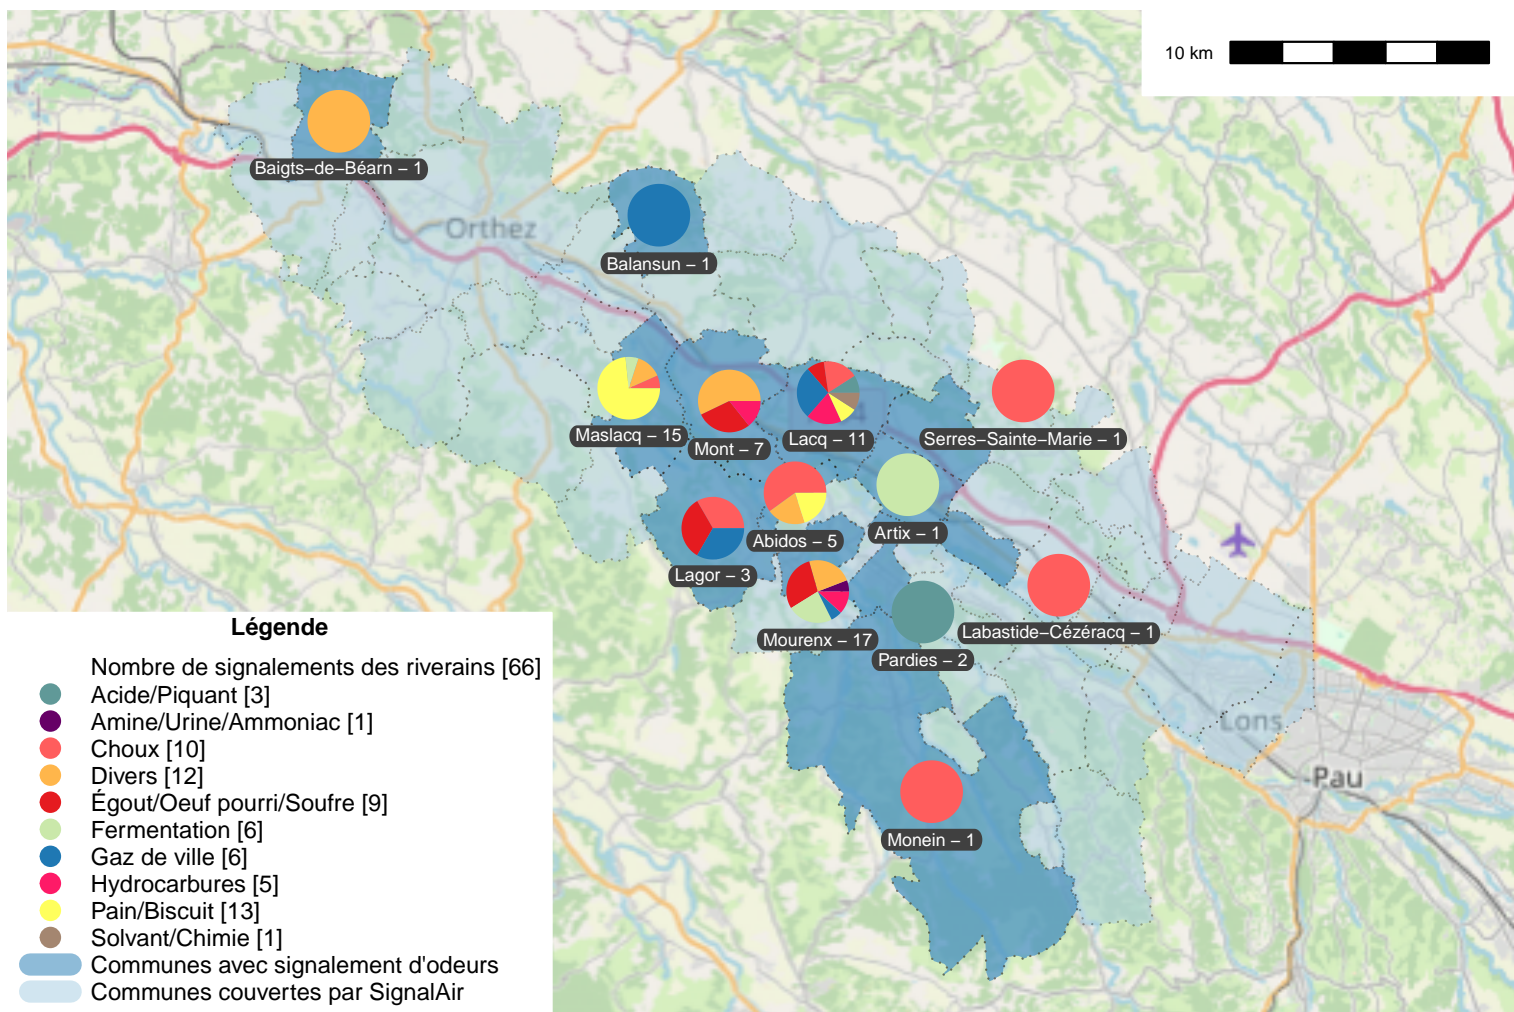

Période	Nombre de signalements	... dont signalements de nez	... dont signalements de riverains non formés
Mars 2024	92	26	66
du 01/01/24 au 31/03/24	384	108	276

Évolution hebdomadaire

Répartition par commune

Localisation des signalements des nez Mars 2024

Localisation des signalements des riverains Mars 2024

Répartition horaire

Répartition journalière

Profil odorant selon le Langage des nez®

Profil odorant selon les évocations des riverains non formés

SignalAir

Journée avec 8 signalements ou plus

Date	Nombre de signalements	... dont nez	... dont riverains non formés	Date	Nombre de signalements	... dont nez	... dont riverains non formés
15/03/24	10	4	6				

Vents faibles : vents inférieurs ou égaux à 1m/s.

Journée du 15/03/2024

Heure	Évocation	Direction vent
12 :16	Vinaigre	NO
13 :15	Vinaigre	NO
16 :49	Égout/Oeuf pourri/Soufre	NO
16 :52	Égout/Oeuf pourri/Soufre	NO
16 :55	DADS	NO
16 :55	Égout/Oeuf pourri/Soufre	NO
18 :01	Vinaigre	NO
18 :34	DADS	NO
19 :14	Sulfurool	NO
19 :47	Ethyl Maltol	NO