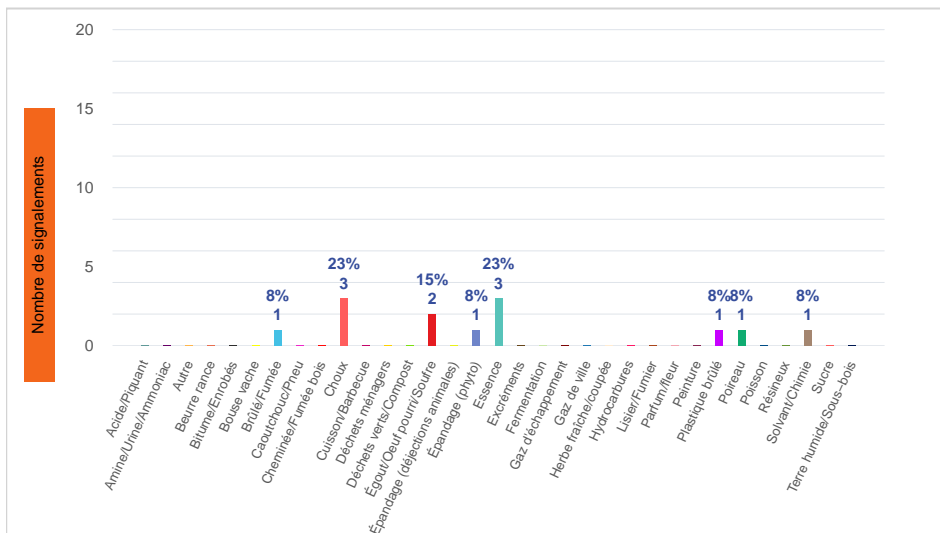

Période	Nombre de signalements
Semaine 01-2024	13
du 01/01/24 au 07/01/24	13

Journées avec une majorité de signalements

Jour	Nombre de signalements
05/01	5
06/01	4
01/01-03/01- 04/01-07/01	1

Localisation des signalements Semaine 01-2024

Répartition par commune

Répartition horaire

Relation entre intensité et gêne

Répartition journalière

Profil des évocations

SignalAir

Communauté
d'Agglomération de
La Rochelle

Les données contenues dans ce document restent la propriété d'Atmo Nouvelle-Aquitaine, elles ne seront pas rediffusées en cas de modification ultérieure. En cas d'utilisation différée de ces données, il est à la charge du client de s'assurer qu'il dispose de la dernière version en vigueur. Toute utilisation de ce document doit faire référence à Atmo Nouvelle-Aquitaine. Atmo Nouvelle-Aquitaine ne peut en aucune façon être tenu pour responsable des interprétations, travaux intellectuels, publications diverses résultant de ses travaux pour lesquels l'association n'aura pas donné d'accord préalable.