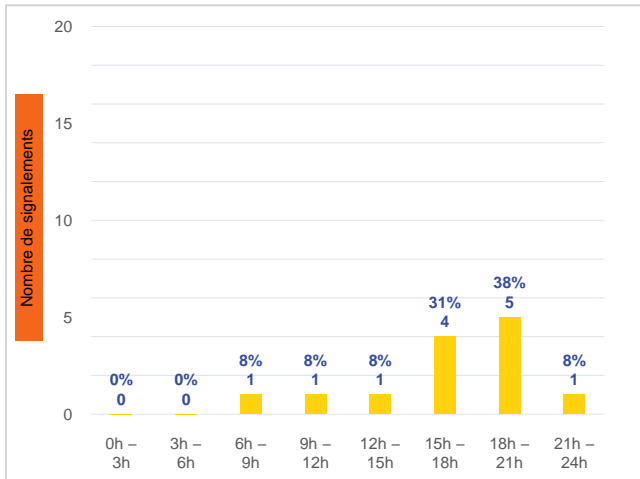

Période	Nombre de signalements
Semaine 01-2024	13
du 01/01/24 au 07/01/24	13

Journées avec une majorité de signalements

Jour	Nombre de signalements
05/01	5
06/01	4
01/01-03/01- 04/01-07/01	1

Localisation des signalements Semaine 01-2024

Répartition par commune

Répartition horaire

Relation entre intensité et gêne

Répartition journalière

Profil des évocations

SignalAir

Communauté
d'Agglomération de
La Rochelle

Les données contenues dans ce document restent la propriété d'Atmo Nouvelle-Aquitaine, elles ne seront pas rediffusées en cas de modification ultérieure. En cas d'utilisation différée de ces données, il est à la charge du client de s'assurer qu'il dispose de la dernière version en vigueur. Toute utilisation de ce document doit faire référence à Atmo Nouvelle-Aquitaine. Atmo Nouvelle-Aquitaine ne peut en aucune façon être tenu pour responsable des interprétations, travaux intellectuels, publications diverses résultant de ses travaux pour lesquels l'association n'aura pas donné d'accord préalable.