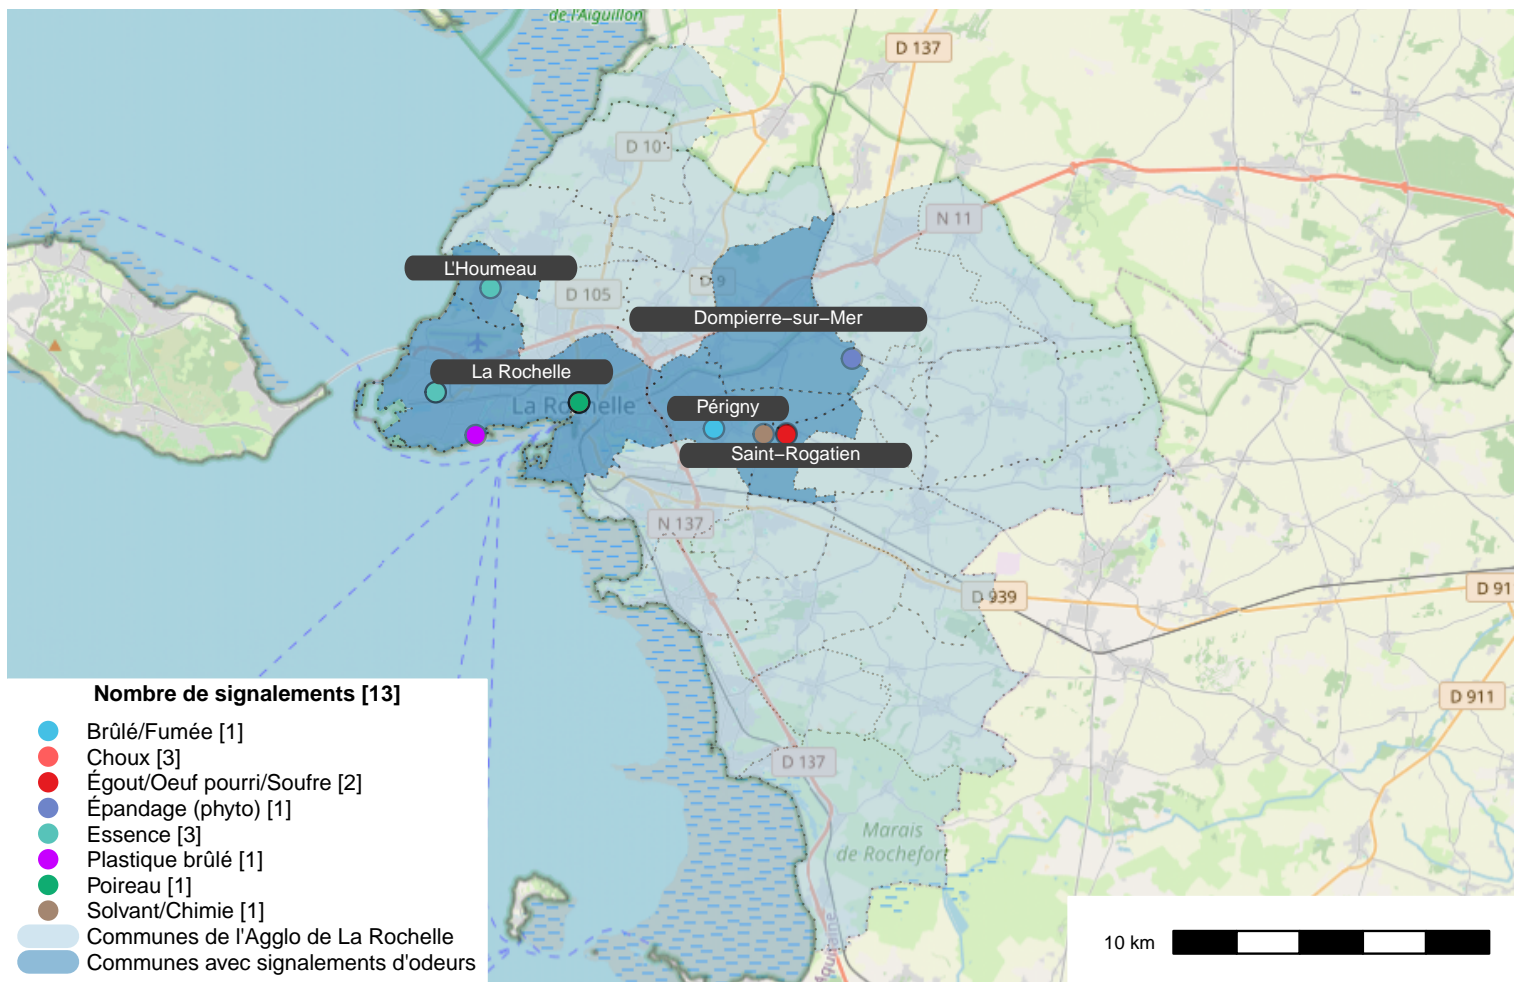

Période	Nombre de signalements
Semaine 01-2024	13
du 01/01/24 au 07/01/24	13

Journées avec une majorité de signalements

Jour	Nombre de signalements
05/01	5
06/01	4
01/01-03/01- 04/01-07/01	1

Localisation des signalements Semaine 01-2024

Répartition par commune

Répartition horaire

Relation entre intensité et gêne

Répartition journalière

Profil des évocations

SignalAir

Communauté
d'Agglomération de
La Rochelle

Les données contenues dans ce document restent la propriété d'Atmo Nouvelle-Aquitaine, elles ne seront pas rediffusées en cas de modification ultérieure. En cas d'utilisation différée de ces données, il est à la charge du client de s'assurer qu'il dispose de la dernière version en vigueur. Toute utilisation de ce document doit faire référence à Atmo Nouvelle-Aquitaine. Atmo Nouvelle-Aquitaine ne peut en aucune façon être tenu pour responsable des interprétations, travaux intellectuels, publications diverses résultant de ses travaux pour lesquels l'association n'aura pas donné d'accord préalable.