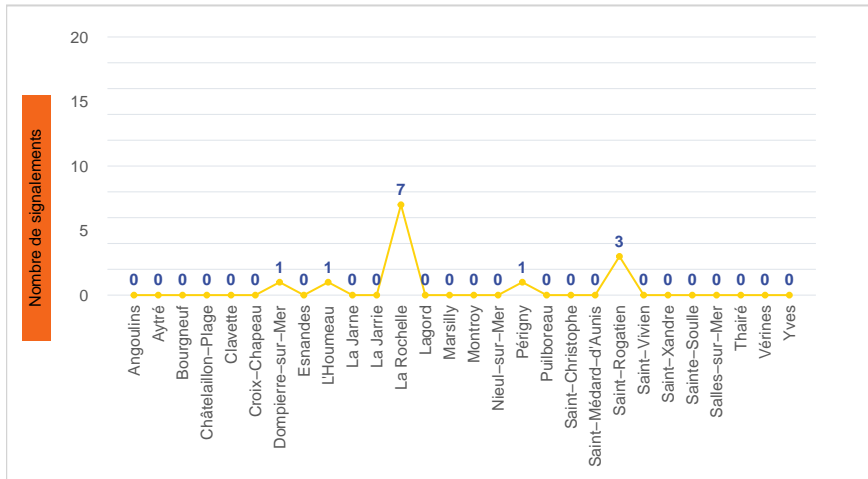

Période	Nombre de signalements
Semaine 01-2024	13
du 01/01/24 au 07/01/24	13

Journées avec une majorité de signalements

Jour	Nombre de signalements
05/01	5
06/01	4
01/01-03/01- 04/01-07/01	1

Localisation des signalements Semaine 01-2024

Répartition par commune

Répartition horaire

Relation entre intensité et gêne

Répartition journalière

Profil des évocations

SignalAir

Communauté
d'Agglomération de
La Rochelle

Les données contenues dans ce document restent la propriété d'Atmo Nouvelle-Aquitaine, elles ne seront pas rediffusées en cas de modification ultérieure. En cas d'utilisation différée de ces données, il est à la charge du client de s'assurer qu'il dispose de la dernière version en vigueur. Toute utilisation de ce document doit faire référence à Atmo Nouvelle-Aquitaine. Atmo Nouvelle-Aquitaine ne peut en aucune façon être tenu pour responsable des interprétations, travaux intellectuels, publications diverses résultant de ses travaux pour lesquels l'association n'aura pas donné d'accord préalable.