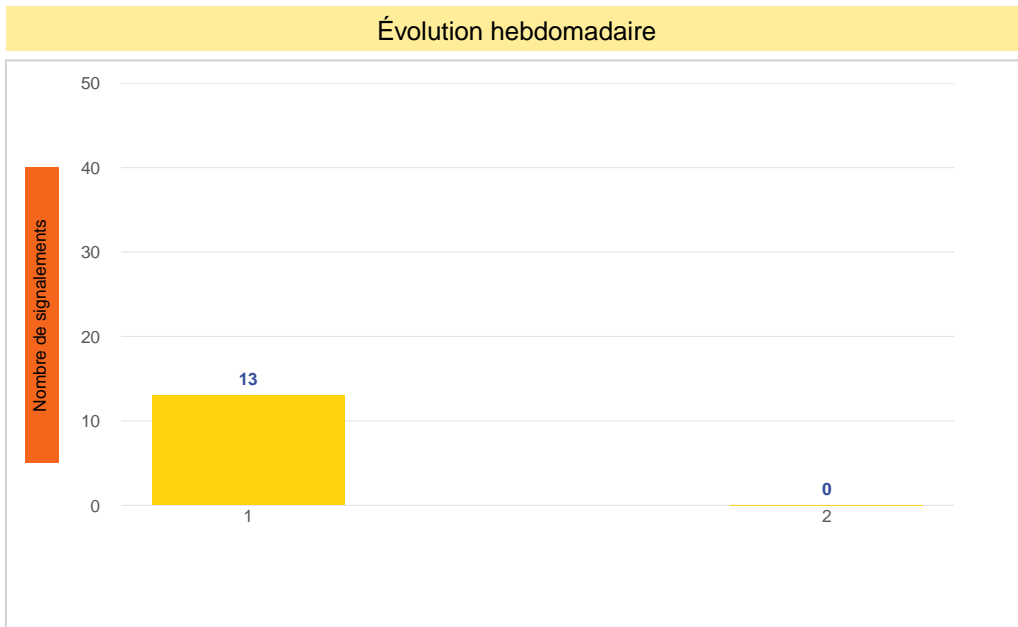

Période	Nombre de signalements
Semaine 01-2024	13
du 01/01/24 au 07/01/24	13

Journées avec une majorité de signalements

Jour	Nombre de signalements
05/01	5
06/01	4
01/01-03/01- 04/01-07/01	1

Localisation des signalements Semaine 01-2024

Répartition par commune

Répartition horaire

Relation entre intensité et gêne

Répartition journalière

Profil des évocations

SignalAir

Communauté
d'Agglomération de
La Rochelle

Les données contenues dans ce document restent la propriété d'Atmo Nouvelle-Aquitaine, elles ne seront pas rediffusées en cas de modification ultérieure. En cas d'utilisation différée de ces données, il est à la charge du client de s'assurer qu'il dispose de la dernière version en vigueur. Toute utilisation de ce document doit faire référence à Atmo Nouvelle-Aquitaine. Atmo Nouvelle-Aquitaine ne peut en aucune façon être tenu pour responsable des interprétations, travaux intellectuels, publications diverses résultant de ses travaux pour lesquels l'association n'aura pas donné d'accord préalable.