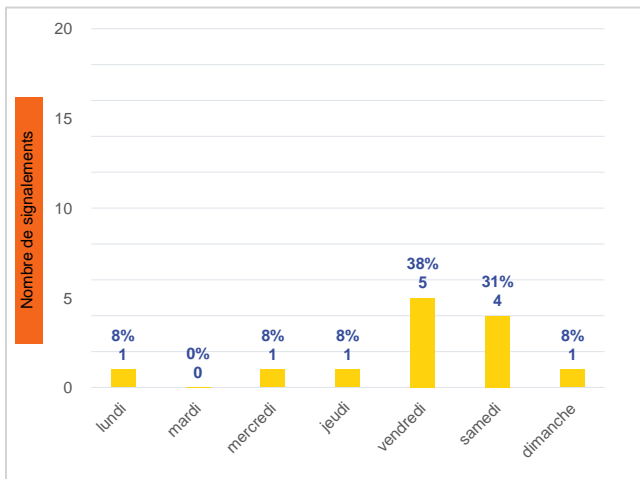

Période	Nombre de signalements
Semaine 01-2024	13
du 01/01/24 au 07/01/24	13

Journées avec une majorité de signalements

Jour	Nombre de signalements
05/01	5
06/01	4
01/01-03/01- 04/01-07/01	1

Localisation des signalements Semaine 01-2024

Répartition par commune

Répartition horaire

Relation entre intensité et gêne

Répartition journalière

Profil des évocations

SignalAir

Communauté
d'Agglomération de
La Rochelle

Les données contenues dans ce document restent la propriété d'Atmo Nouvelle-Aquitaine, elles ne seront pas rediffusées en cas de modification ultérieure. En cas d'utilisation différée de ces données, il est à la charge du client de s'assurer qu'il dispose de la dernière version en vigueur. Toute utilisation de ce document doit faire référence à Atmo Nouvelle-Aquitaine. Atmo Nouvelle-Aquitaine ne peut en aucune façon être tenu pour responsable des interprétations, travaux intellectuels, publications diverses résultant de ses travaux pour lesquels l'association n'aura pas donné d'accord préalable.