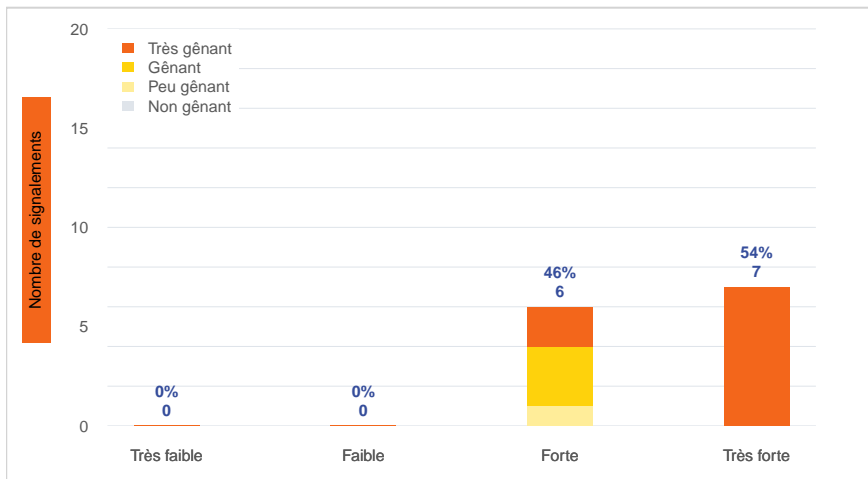

Période	Nombre de signalements
Semaine 01-2024	13
du 01/01/24 au 07/01/24	13

Journées avec une majorité de signalements

Jour	Nombre de signalements
05/01	5
06/01	4
01/01-03/01- 04/01-07/01	1

Localisation des signalements Semaine 01-2024

Répartition par commune

Répartition horaire

Relation entre intensité et gêne

Répartition journalière

Profil des évocations

SignalAir

Communauté
d'Agglomération de
La Rochelle

Les données contenues dans ce document restent la propriété d'Atmo Nouvelle-Aquitaine, elles ne seront pas rediffusées en cas de modification ultérieure. En cas d'utilisation différée de ces données, il est à la charge du client de s'assurer qu'il dispose de la dernière version en vigueur. Toute utilisation de ce document doit faire référence à Atmo Nouvelle-Aquitaine. Atmo Nouvelle-Aquitaine ne peut en aucune façon être tenu pour responsable des interprétations, travaux intellectuels, publications diverses résultant de ses travaux pour lesquels l'association n'aura pas donné d'accord préalable.