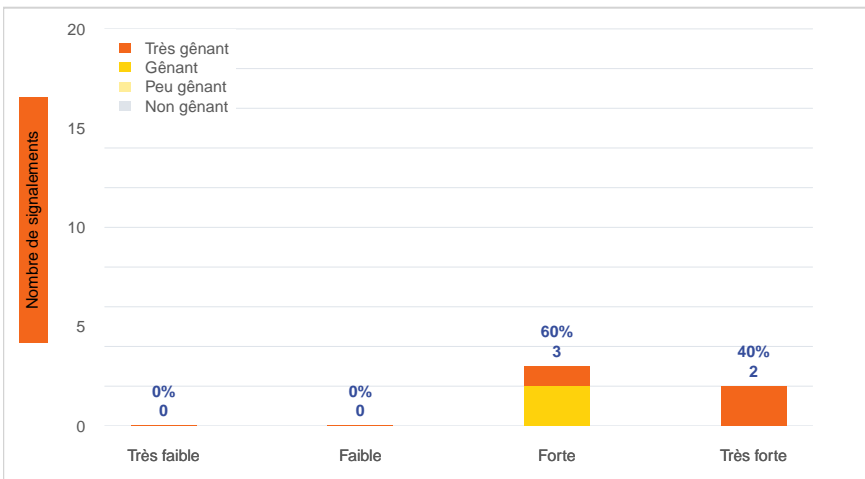

Période	Nombre de signalements
Semaine 52-2023	5
du 01/01/23 au 31/12/23	849

Journées avec une majorité de signalements

Jour	Nombre de signalements
26/12-28/12	2
29/12	1

Évolution hebdomadaire

Localisation des signalements Semaine 52-2023

Répartition par commune

Répartition horaire

Relation entre intensité et gêne

Répartition journalière

Profil des évocations

SignalAir

Communauté
d'Agglomération de
La Rochelle

Les données contenues dans ce document restent la propriété d'Atmo Nouvelle-Aquitaine, elles ne seront pas rediffusées en cas de modification ultérieure. En cas d'utilisation différée de ces données, il est à la charge du client de s'assurer qu'il dispose de la dernière version en vigueur. Toute utilisation de ce document doit faire référence à Atmo Nouvelle-Aquitaine. Atmo Nouvelle-Aquitaine ne peut en aucune façon être tenu pour responsable des interprétations, travaux intellectuels, publications diverses résultant de ses travaux pour lesquels l'association n'aura pas donné d'accord préalable.