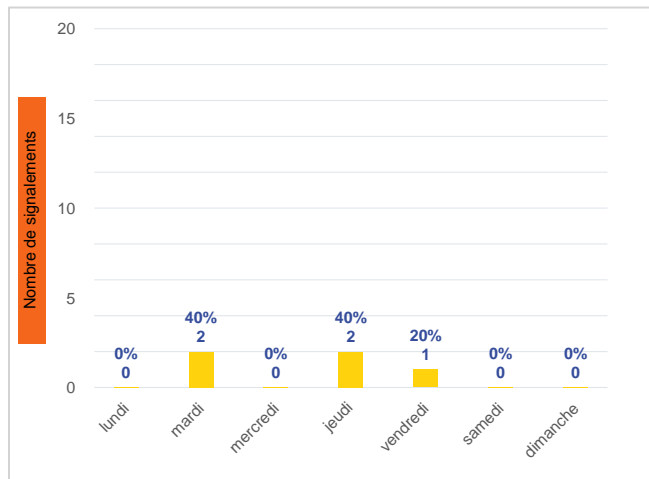

Période	Nombre de signalements
Semaine 52-2023	5
du 01/01/23 au 31/12/23	849

Journées avec une majorité de signalements

Jour	Nombre de signalements
26/12-28/12	2
29/12	1

Évolution hebdomadaire

Localisation des signalements Semaine 52-2023

Répartition par commune

Répartition horaire

Relation entre intensité et gêne

Répartition journalière

Profil des évocations

SignalAir

Communauté
d'Agglomération de
La Rochelle

Les données contenues dans ce document restent la propriété d'Atmo Nouvelle-Aquitaine, elles ne seront pas rediffusées en cas de modification ultérieure. En cas d'utilisation différée de ces données, il est à la charge du client de s'assurer qu'il dispose de la dernière version en vigueur. Toute utilisation de ce document doit faire référence à Atmo Nouvelle-Aquitaine. Atmo Nouvelle-Aquitaine ne peut en aucune façon être tenu pour responsable des interprétations, travaux intellectuels, publications diverses résultant de ses travaux pour lesquels l'association n'aura pas donné d'accord préalable.