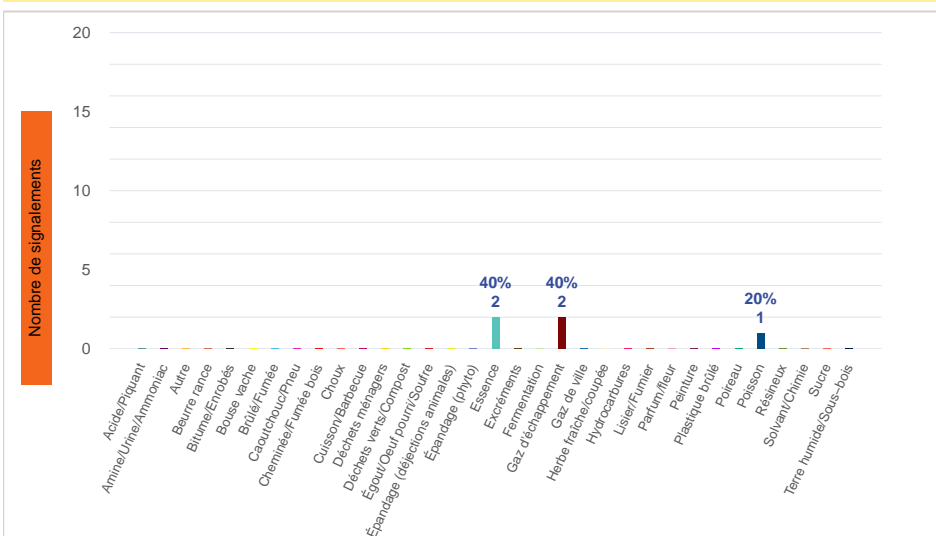

Période	Nombre de signalements
Semaine 52-2023	5
du 01/01/23 au 31/12/23	849

Journées avec une majorité de signalements

Jour	Nombre de signalements
26/12-28/12	2
29/12	1

Évolution hebdomadaire

Localisation des signalements Semaine 52-2023

Répartition par commune

Répartition horaire

Relation entre intensité et gêne

Répartition journalière

Profil des évocations

SignalAir

Communauté
d'Agglomération de
La Rochelle

Les données contenues dans ce document restent la propriété d'Atmo Nouvelle-Aquitaine, elles ne seront pas rediffusées en cas de modification ultérieure. En cas d'utilisation différée de ces données, il est à la charge du client de s'assurer qu'il dispose de la dernière version en vigueur. Toute utilisation de ce document doit faire référence à Atmo Nouvelle-Aquitaine. Atmo Nouvelle-Aquitaine ne peut en aucune façon être tenu pour responsable des interprétations, travaux intellectuels, publications diverses résultant de ses travaux pour lesquels l'association n'aura pas donné d'accord préalable.