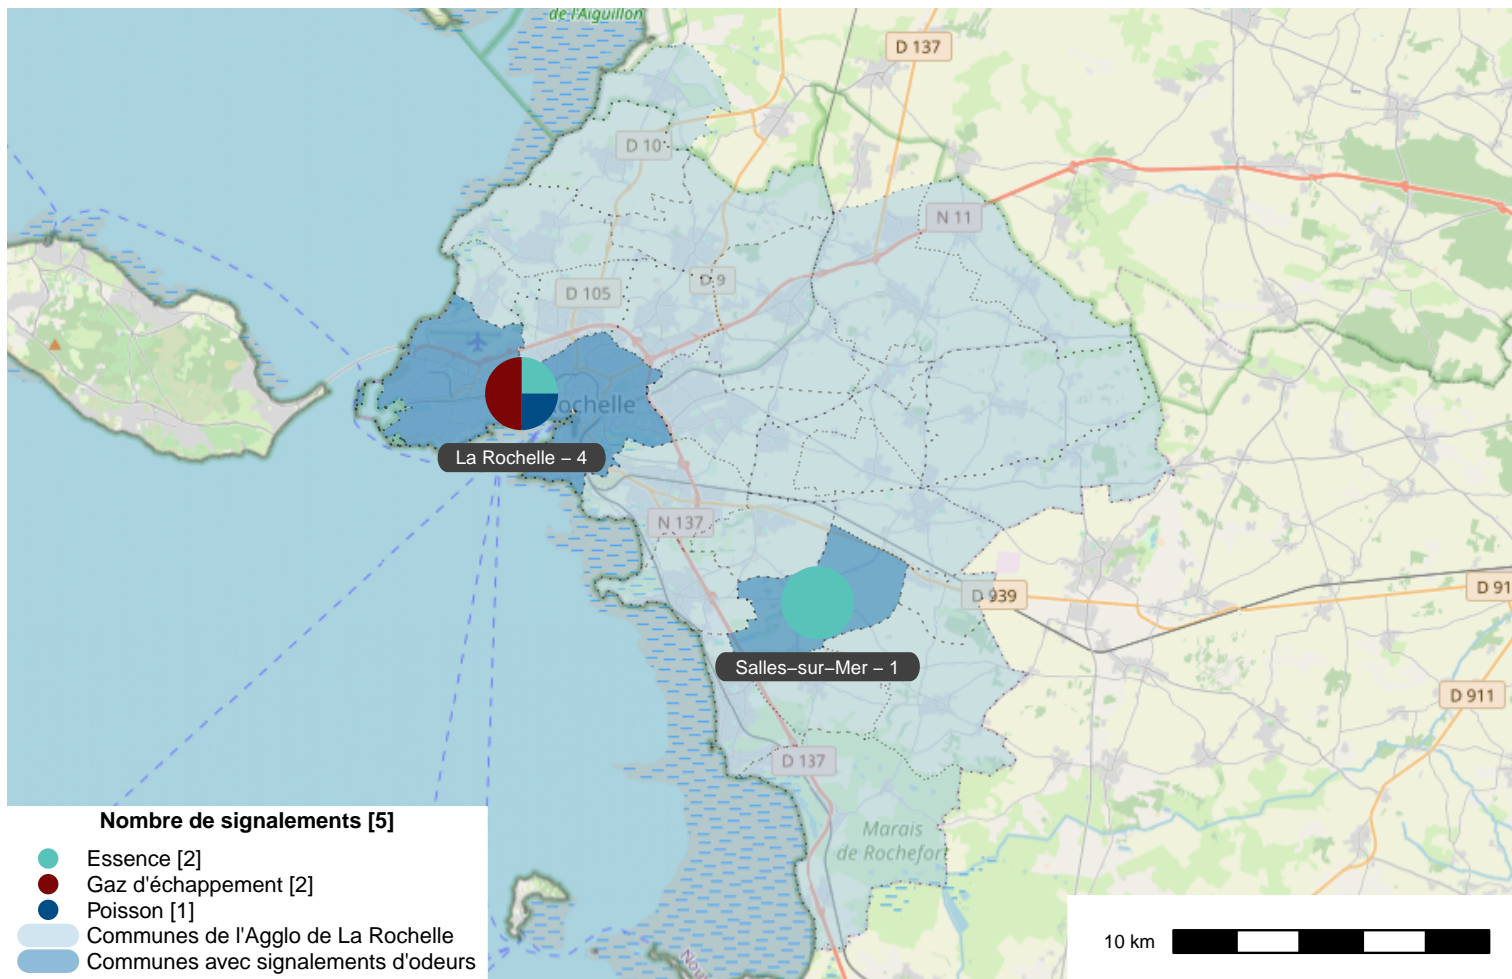

Période	Nombre de signalements
Semaine 52-2023	5
du 01/01/23 au 31/12/23	849

Journées avec une majorité de signalements

Jour	Nombre de signalements
26/12-28/12	2
29/12	1

Évolution hebdomadaire

Localisation des signalements Semaine 52-2023

Répartition par commune

Répartition horaire

Relation entre intensité et gêne

Répartition journalière

Profil des évocations

SignalAir

Communauté
d'Agglomération de
La Rochelle

Les données contenues dans ce document restent la propriété d'Atmo Nouvelle-Aquitaine, elles ne seront pas rediffusées en cas de modification ultérieure. En cas d'utilisation différée de ces données, il est à la charge du client de s'assurer qu'il dispose de la dernière version en vigueur. Toute utilisation de ce document doit faire référence à Atmo Nouvelle-Aquitaine. Atmo Nouvelle-Aquitaine ne peut en aucune façon être tenu pour responsable des interprétations, travaux intellectuels, publications diverses résultant de ses travaux pour lesquels l'association n'aura pas donné d'accord préalable.