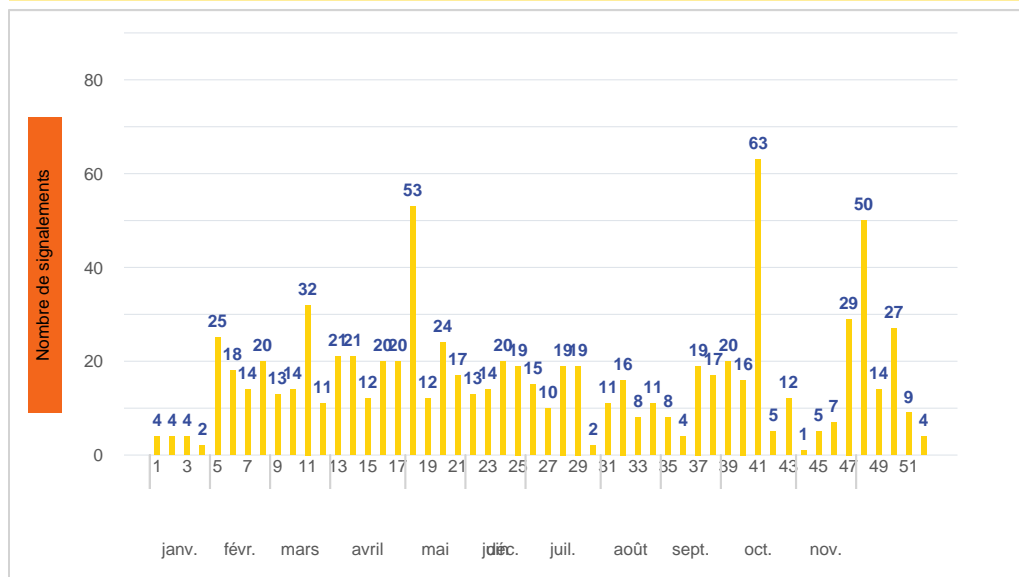

Période	Nombre de signalements
Semaine 52-2023	5
du 01/01/23 au 31/12/23	849

Journées avec une majorité de signalements

Jour	Nombre de signalements
26/12-28/12	2
29/12	1

Évolution hebdomadaire

Localisation des signalements Semaine 52-2023

Répartition par commune

Répartition horaire

Relation entre intensité et gêne

Répartition journalière

Profil des évocations

SignalAir

Communauté
d'Agglomération de
La Rochelle

Les données contenues dans ce document restent la propriété d'Atmo Nouvelle-Aquitaine, elles ne seront pas rediffusées en cas de modification ultérieure. En cas d'utilisation différée de ces données, il est à la charge du client de s'assurer qu'il dispose de la dernière version en vigueur. Toute utilisation de ce document doit faire référence à Atmo Nouvelle-Aquitaine. Atmo Nouvelle-Aquitaine ne peut en aucune façon être tenu pour responsable des interprétations, travaux intellectuels, publications diverses résultant de ses travaux pour lesquels l'association n'aura pas donné d'accord préalable.