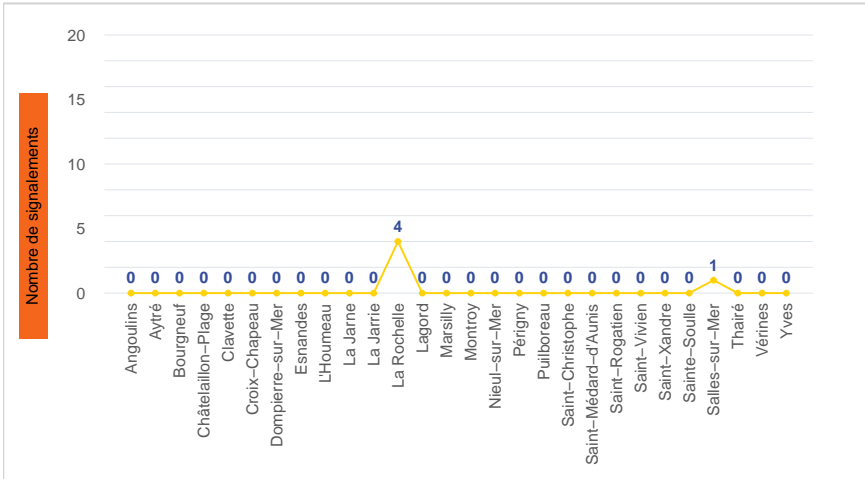

Période	Nombre de signalements
Semaine 52-2023	5
du 01/01/23 au 31/12/23	849

Journées avec une majorité de signalements

Jour	Nombre de signalements
26/12-28/12	2
29/12	1

Évolution hebdomadaire

Localisation des signalements Semaine 52-2023

Répartition par commune

Répartition horaire

Relation entre intensité et gêne

Répartition journalière

Profil des évocations

SignalAir

Communauté
d'Agglomération de
La Rochelle

Les données contenues dans ce document restent la propriété d'Atmo Nouvelle-Aquitaine, elles ne seront pas rediffusées en cas de modification ultérieure. En cas d'utilisation différée de ces données, il est à la charge du client de s'assurer qu'il dispose de la dernière version en vigueur. Toute utilisation de ce document doit faire référence à Atmo Nouvelle-Aquitaine. Atmo Nouvelle-Aquitaine ne peut en aucune façon être tenu pour responsable des interprétations, travaux intellectuels, publications diverses résultant de ses travaux pour lesquels l'association n'aura pas donné d'accord préalable.