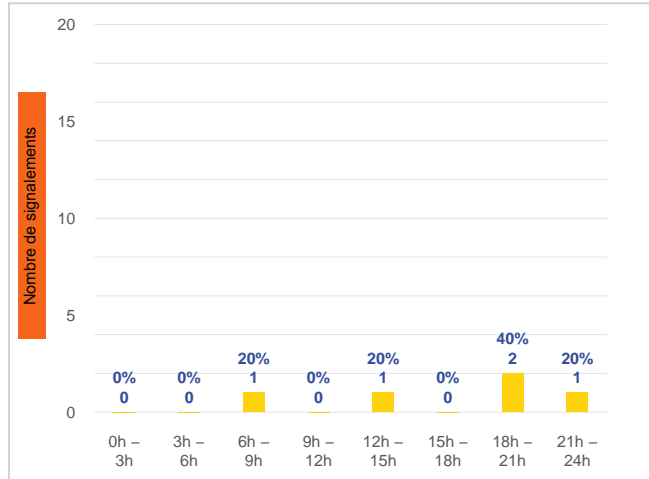

Répartition horaire