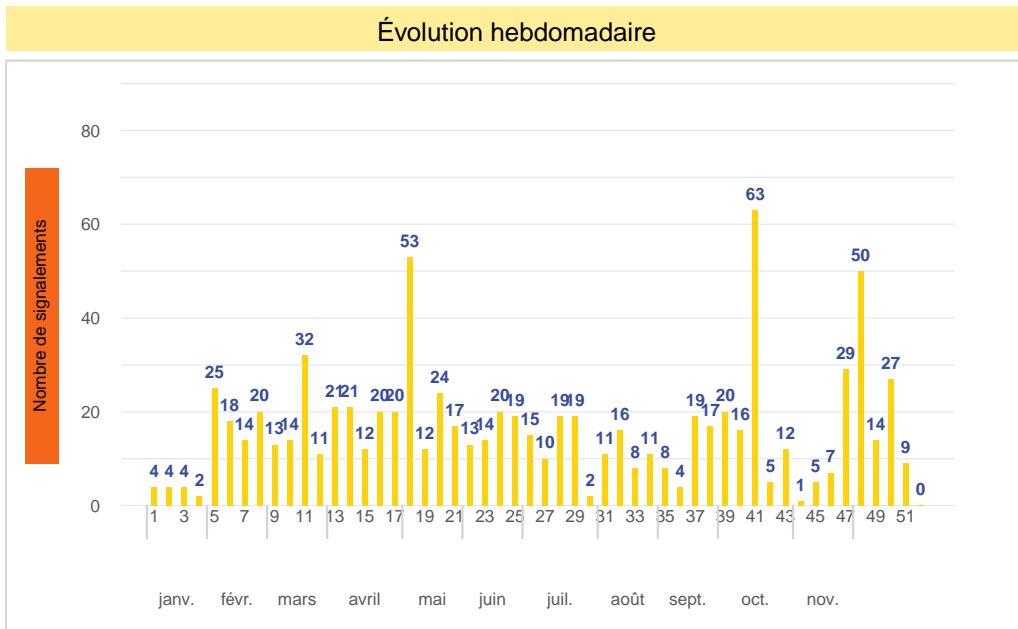

Période	Nombre de signalements
Semaine 51-2023	9
du 01/01/23 au 24/12/23	844

Journées avec une majorité de signalements

Jour	Nombre de signalements
19/12	4
18/12-22/12	2
21/12	1

Localisation des signalements Semaine 51-2023

Répartition par commune

Répartition horaire

Relation entre intensité et gêne

Répartition journalière

Profil des évocations

SignalAir

Communauté
d'Agglomération de
La Rochelle

Les données contenues dans ce document restent la propriété d'Atmo Nouvelle-Aquitaine, elles ne seront pas rediffusées en cas de modification ultérieure. En cas d'utilisation différée de ces données, il est à la charge du client de s'assurer qu'il dispose de la dernière version en vigueur. Toute utilisation de ce document doit faire référence à Atmo Nouvelle-Aquitaine. Atmo Nouvelle-Aquitaine ne peut en aucune façon être tenu pour responsable des interprétations, travaux intellectuels, publications diverses résultant de ses travaux pour lesquels l'association n'aura pas donné d'accord préalable.