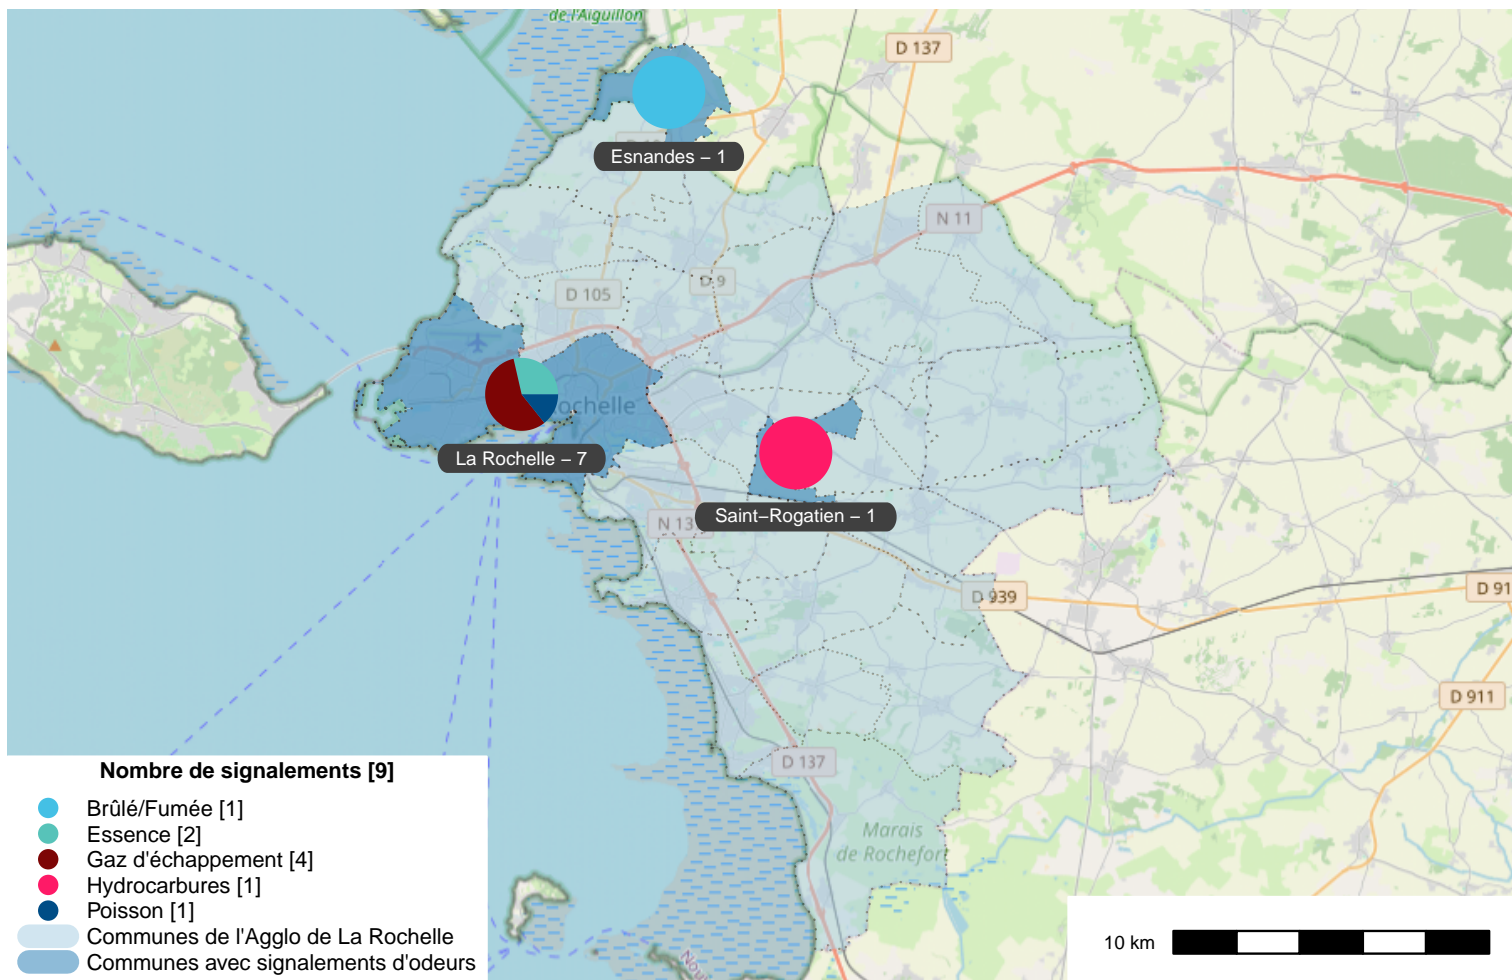

Période	Nombre de signalements
Semaine 51-2023	9
du 01/01/23 au 24/12/23	844

Journées avec une majorité de signalements

Jour	Nombre de signalements
19/12	4
18/12-22/12	2
21/12	1

Localisation des signalements Semaine 51-2023

Répartition par commune

Répartition horaire

Relation entre intensité et gêne

Répartition journalière

Profil des évocations

SignalAir

Communauté
d'Agglomération de
La Rochelle

Les données contenues dans ce document restent la propriété d'Atmo Nouvelle-Aquitaine, elles ne seront pas rediffusées en cas de modification ultérieure. En cas d'utilisation différée de ces données, il est à la charge du client de s'assurer qu'il dispose de la dernière version en vigueur. Toute utilisation de ce document doit faire référence à Atmo Nouvelle-Aquitaine. Atmo Nouvelle-Aquitaine ne peut en aucune façon être tenu pour responsable des interprétations, travaux intellectuels, publications diverses résultant de ses travaux pour lesquels l'association n'aura pas donné d'accord préalable.