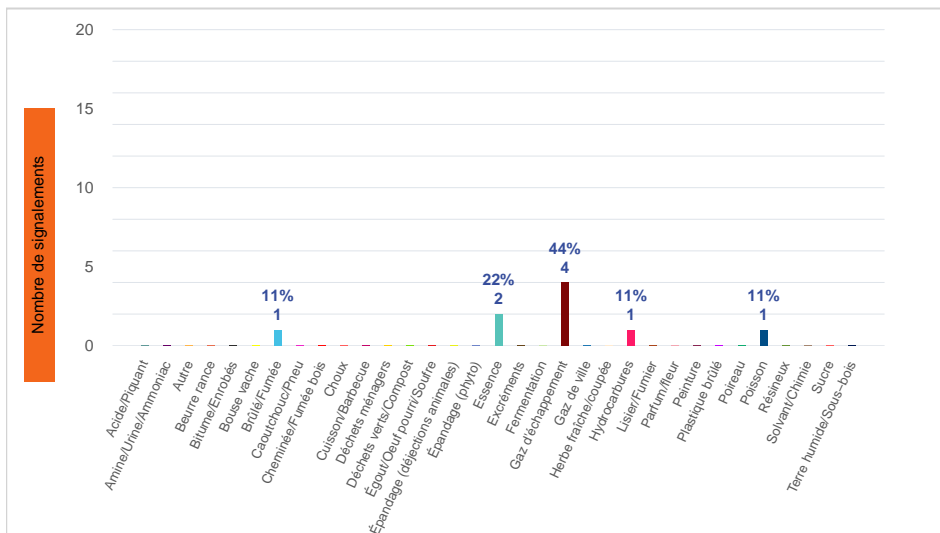

Période	Nombre de signalements
Semaine 51-2023	9
du 01/01/23 au 24/12/23	844

Journées avec une majorité de signalements

Jour	Nombre de signalements
19/12	4
18/12-22/12	2
21/12	1

Localisation des signalements Semaine 51-2023

Répartition par commune

Répartition horaire

Relation entre intensité et gêne

Répartition journalière

Profil des évocations

SignalAir

Communauté
d'Agglomération de
La Rochelle

Les données contenues dans ce document restent la propriété d'Atmo Nouvelle-Aquitaine, elles ne seront pas rediffusées en cas de modification ultérieure. En cas d'utilisation différée de ces données, il est à la charge du client de s'assurer qu'il dispose de la dernière version en vigueur. Toute utilisation de ce document doit faire référence à Atmo Nouvelle-Aquitaine. Atmo Nouvelle-Aquitaine ne peut en aucune façon être tenu pour responsable des interprétations, travaux intellectuels, publications diverses résultant de ses travaux pour lesquels l'association n'aura pas donné d'accord préalable.