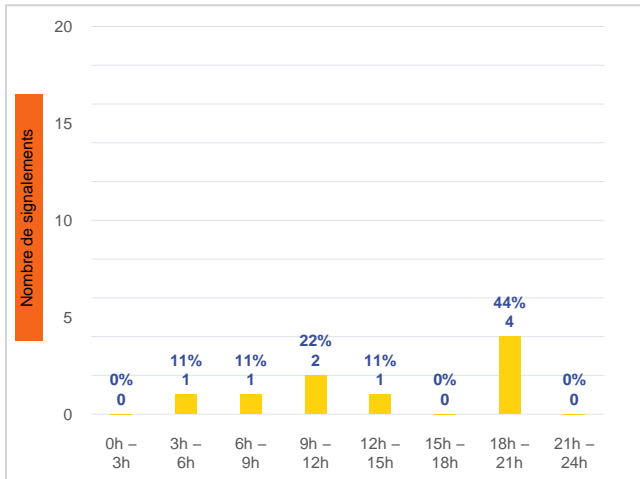

Période	Nombre de signalements
Semaine 51-2023	9
du 01/01/23 au 24/12/23	844

Journées avec une majorité de signalements

Jour	Nombre de signalements
19/12	4
18/12-22/12	2
21/12	1

Localisation des signalements Semaine 51-2023

Répartition par commune

Répartition horaire

Relation entre intensité et gêne

Répartition journalière

Profil des évocations

SignalAir

Communauté
d'Agglomération de
La Rochelle

Les données contenues dans ce document restent la propriété d'Atmo Nouvelle-Aquitaine, elles ne seront pas rediffusées en cas de modification ultérieure. En cas d'utilisation différée de ces données, il est à la charge du client de s'assurer qu'il dispose de la dernière version en vigueur. Toute utilisation de ce document doit faire référence à Atmo Nouvelle-Aquitaine. Atmo Nouvelle-Aquitaine ne peut en aucune façon être tenu pour responsable des interprétations, travaux intellectuels, publications diverses résultant de ses travaux pour lesquels l'association n'aura pas donné d'accord préalable.