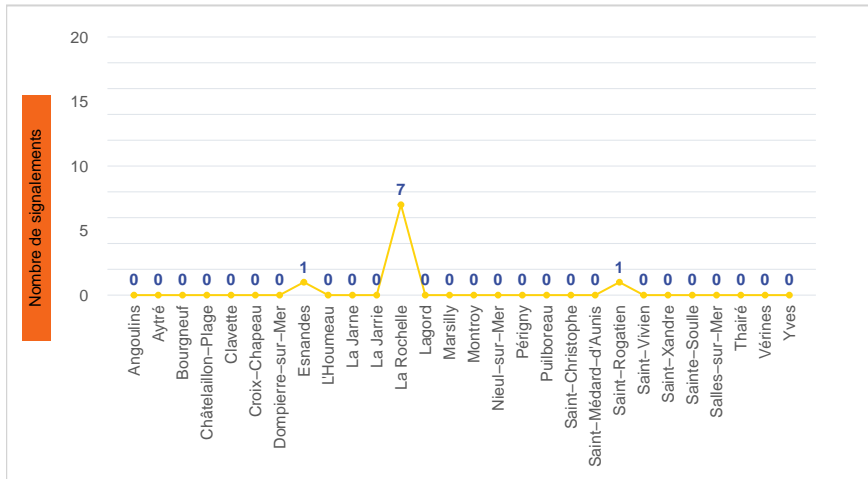

Période	Nombre de signalements
Semaine 51-2023	9
du 01/01/23 au 24/12/23	844

Journées avec une majorité de signalements

Jour	Nombre de signalements
19/12	4
18/12-22/12	2
21/12	1

Localisation des signalements Semaine 51-2023

Répartition par commune

Répartition horaire

Relation entre intensité et gêne

Répartition journalière

Profil des évocations

SignalAir

Communauté
d'Agglomération de
La Rochelle

Les données contenues dans ce document restent la propriété d'Atmo Nouvelle-Aquitaine, elles ne seront pas rediffusées en cas de modification ultérieure. En cas d'utilisation différée de ces données, il est à la charge du client de s'assurer qu'il dispose de la dernière version en vigueur. Toute utilisation de ce document doit faire référence à Atmo Nouvelle-Aquitaine. Atmo Nouvelle-Aquitaine ne peut en aucune façon être tenu pour responsable des interprétations, travaux intellectuels, publications diverses résultant de ses travaux pour lesquels l'association n'aura pas donné d'accord préalable.