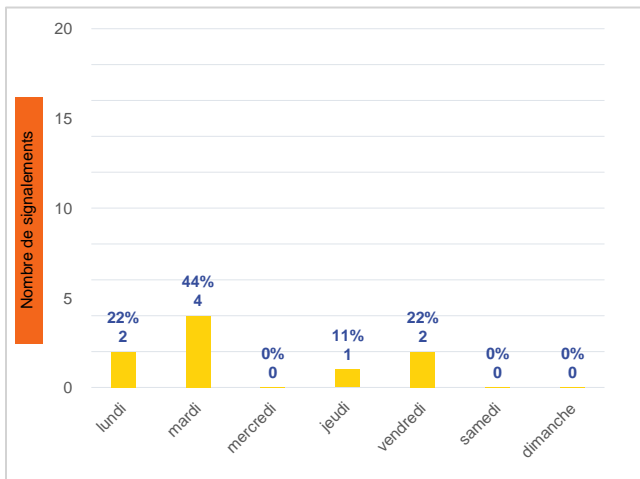

Période	Nombre de signalements
Semaine 51-2023	9
du 01/01/23 au 24/12/23	844

Journées avec une majorité de signalements

Jour	Nombre de signalements
19/12	4
18/12-22/12	2
21/12	1

Localisation des signalements Semaine 51-2023

Répartition par commune

Répartition horaire

Relation entre intensité et gêne

Répartition journalière

Profil des évocations

SignalAir

Communauté
d'Agglomération de
La Rochelle

Les données contenues dans ce document restent la propriété d'Atmo Nouvelle-Aquitaine, elles ne seront pas rediffusées en cas de modification ultérieure. En cas d'utilisation différée de ces données, il est à la charge du client de s'assurer qu'il dispose de la dernière version en vigueur. Toute utilisation de ce document doit faire référence à Atmo Nouvelle-Aquitaine. Atmo Nouvelle-Aquitaine ne peut en aucune façon être tenu pour responsable des interprétations, travaux intellectuels, publications diverses résultant de ses travaux pour lesquels l'association n'aura pas donné d'accord préalable.