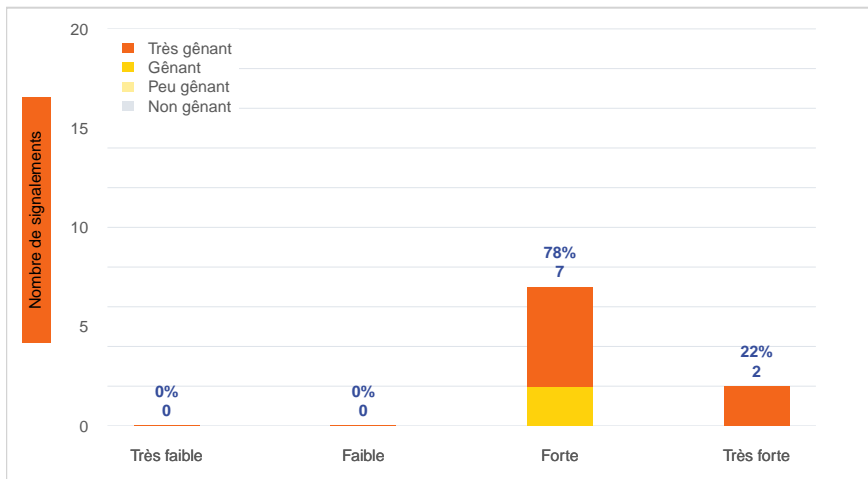

Période	Nombre de signalements
Semaine 51-2023	9
du 01/01/23 au 24/12/23	844

Journées avec une majorité de signalements

Jour	Nombre de signalements
19/12	4
18/12-22/12	2
21/12	1

Localisation des signalements Semaine 51-2023

Répartition par commune

Répartition horaire

Relation entre intensité et gêne

Répartition journalière

Profil des évocations

SignalAir

Communauté
d'Agglomération de
La Rochelle

Les données contenues dans ce document restent la propriété d'Atmo Nouvelle-Aquitaine, elles ne seront pas rediffusées en cas de modification ultérieure. En cas d'utilisation différée de ces données, il est à la charge du client de s'assurer qu'il dispose de la dernière version en vigueur. Toute utilisation de ce document doit faire référence à Atmo Nouvelle-Aquitaine. Atmo Nouvelle-Aquitaine ne peut en aucune façon être tenu pour responsable des interprétations, travaux intellectuels, publications diverses résultant de ses travaux pour lesquels l'association n'aura pas donné d'accord préalable.