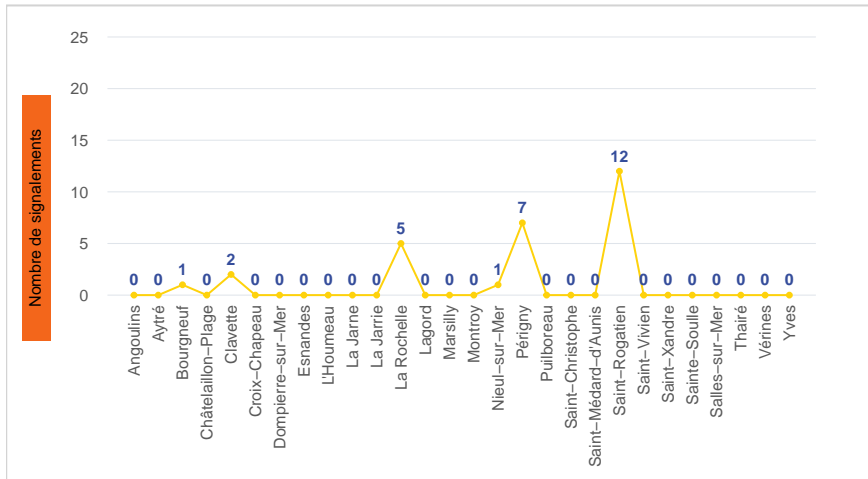

Période	Nombre de signalements
Semaine 47-2023	28
du 01/01/23 au 26/11/23	743

Journées avec une majorité de signalements

Jour	Nombre de signalements
22/11	13
23/11	5
20/11-24/11	3

Localisation des signalements Semaine 47-2023

Répartition par commune

Répartition horaire

Relation entre intensité et gêne

Répartition journalière

Profil des évocations

SignalAir

Communauté
d'Agglomération de
La Rochelle

Les données contenues dans ce document restent la propriété d'Atmo Nouvelle-Aquitaine, elles ne seront pas rediffusées en cas de modification ultérieure. En cas d'utilisation différée de ces données, il est à la charge du client de s'assurer qu'il dispose de la dernière version en vigueur. Toute utilisation de ce document doit faire référence à Atmo Nouvelle-Aquitaine. Atmo Nouvelle-Aquitaine ne peut en aucune façon être tenu pour responsable des interprétations, travaux intellectuels, publications diverses résultant de ses travaux pour lesquels l'association n'aura pas donné d'accord préalable.