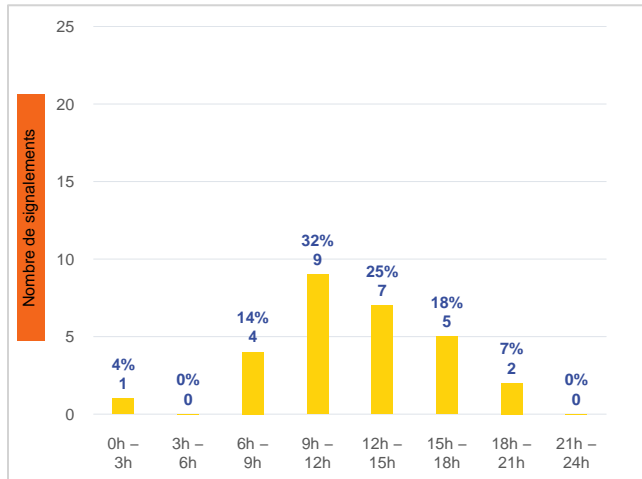

Période	Nombre de signalements
Semaine 47-2023	28
du 01/01/23 au 26/11/23	743

Journées avec une majorité de signalements

Jour	Nombre de signalements
22/11	13
23/11	5
20/11-24/11	3

Localisation des signalements Semaine 47-2023

Répartition par commune

Répartition horaire

Relation entre intensité et gêne

Répartition journalière

Profil des évocations

SignalAir

Communauté
d'Agglomération de
La Rochelle

Les données contenues dans ce document restent la propriété d'Atmo Nouvelle-Aquitaine, elles ne seront pas rediffusées en cas de modification ultérieure. En cas d'utilisation différée de ces données, il est à la charge du client de s'assurer qu'il dispose de la dernière version en vigueur. Toute utilisation de ce document doit faire référence à Atmo Nouvelle-Aquitaine. Atmo Nouvelle-Aquitaine ne peut en aucune façon être tenu pour responsable des interprétations, travaux intellectuels, publications diverses résultant de ses travaux pour lesquels l'association n'aura pas donné d'accord préalable.