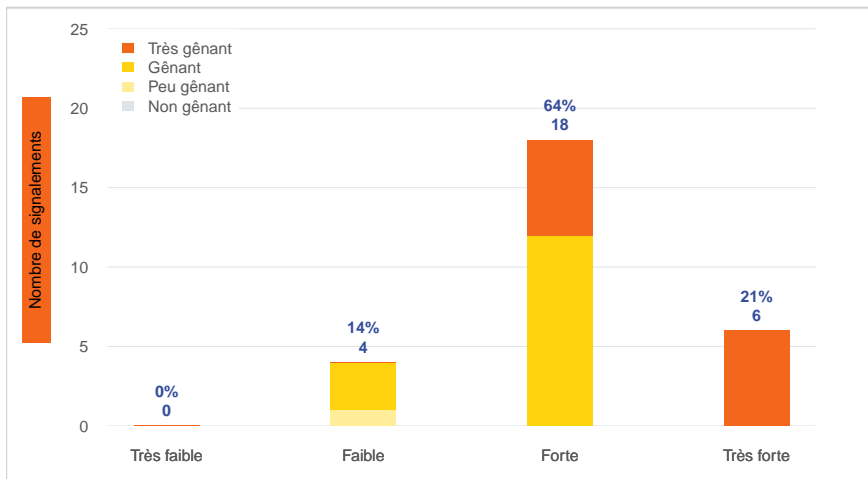

Période	Nombre de signalements
Semaine 47-2023	28
du 01/01/23 au 26/11/23	743

Journées avec une majorité de signalements

Jour	Nombre de signalements
22/11	13
23/11	5
20/11-24/11	3

Localisation des signalements Semaine 47-2023

Répartition par commune

Répartition horaire

Relation entre intensité et gêne

Répartition journalière

Profil des évocations

SignalAir

Communauté
d'Agglomération de
La Rochelle

Les données contenues dans ce document restent la propriété d'Atmo Nouvelle-Aquitaine, elles ne seront pas rediffusées en cas de modification ultérieure. En cas d'utilisation différée de ces données, il est à la charge du client de s'assurer qu'il dispose de la dernière version en vigueur. Toute utilisation de ce document doit faire référence à Atmo Nouvelle-Aquitaine. Atmo Nouvelle-Aquitaine ne peut en aucune façon être tenu pour responsable des interprétations, travaux intellectuels, publications diverses résultant de ses travaux pour lesquels l'association n'aura pas donné d'accord préalable.