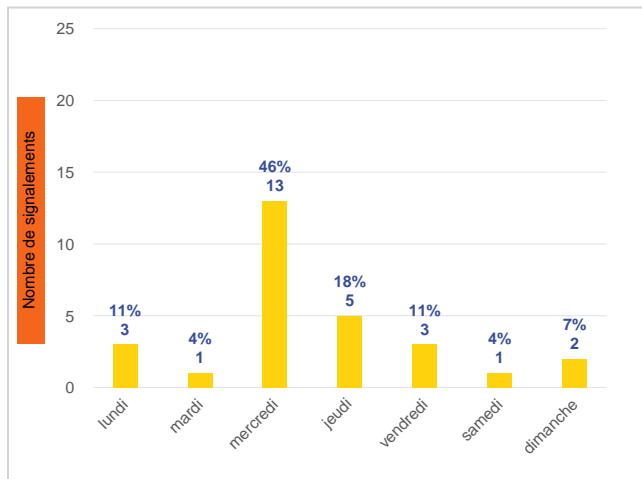

Période	Nombre de signalements
Semaine 47-2023	28
du 01/01/23 au 26/11/23	743

Journées avec une majorité de signalements

Jour	Nombre de signalements
22/11	13
23/11	5
20/11-24/11	3

Localisation des signalements Semaine 47-2023

Répartition par commune

Répartition horaire

Relation entre intensité et gêne

Répartition journalière

Profil des évocations

SignalAir

Communauté
d'Agglomération de
La Rochelle

Les données contenues dans ce document restent la propriété d'Atmo Nouvelle-Aquitaine, elles ne seront pas rediffusées en cas de modification ultérieure. En cas d'utilisation différée de ces données, il est à la charge du client de s'assurer qu'il dispose de la dernière version en vigueur. Toute utilisation de ce document doit faire référence à Atmo Nouvelle-Aquitaine. Atmo Nouvelle-Aquitaine ne peut en aucune façon être tenu pour responsable des interprétations, travaux intellectuels, publications diverses résultant de ses travaux pour lesquels l'association n'aura pas donné d'accord préalable.