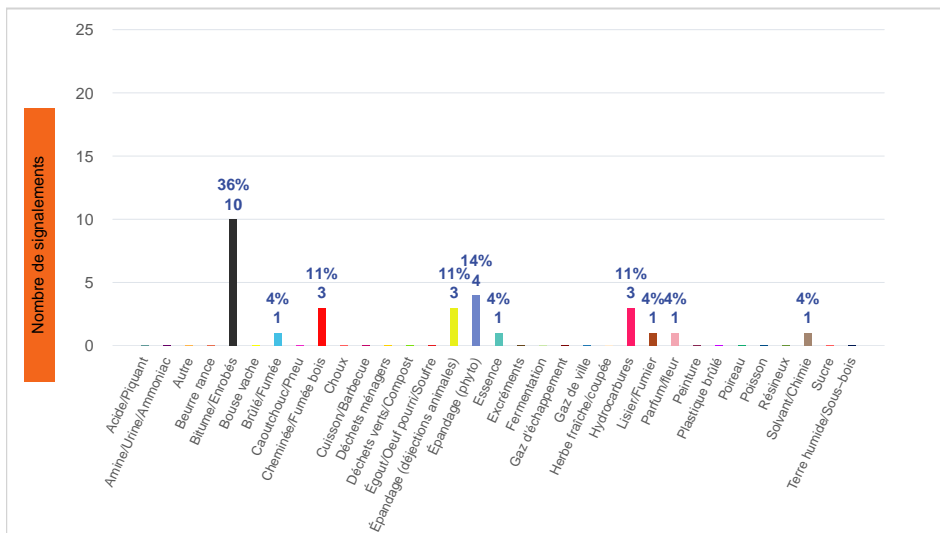

Période	Nombre de signalements
Semaine 47-2023	28
du 01/01/23 au 26/11/23	743

Journées avec une majorité de signalements

Jour	Nombre de signalements
22/11	13
23/11	5
20/11-24/11	3

Localisation des signalements Semaine 47-2023

Répartition par commune

Répartition horaire

Relation entre intensité et gêne

Répartition journalière

Profil des évocations

SignalAir

Communauté
d'Agglomération de
La Rochelle

Les données contenues dans ce document restent la propriété d'Atmo Nouvelle-Aquitaine, elles ne seront pas rediffusées en cas de modification ultérieure. En cas d'utilisation différée de ces données, il est à la charge du client de s'assurer qu'il dispose de la dernière version en vigueur. Toute utilisation de ce document doit faire référence à Atmo Nouvelle-Aquitaine. Atmo Nouvelle-Aquitaine ne peut en aucune façon être tenu pour responsable des interprétations, travaux intellectuels, publications diverses résultant de ses travaux pour lesquels l'association n'aura pas donné d'accord préalable.