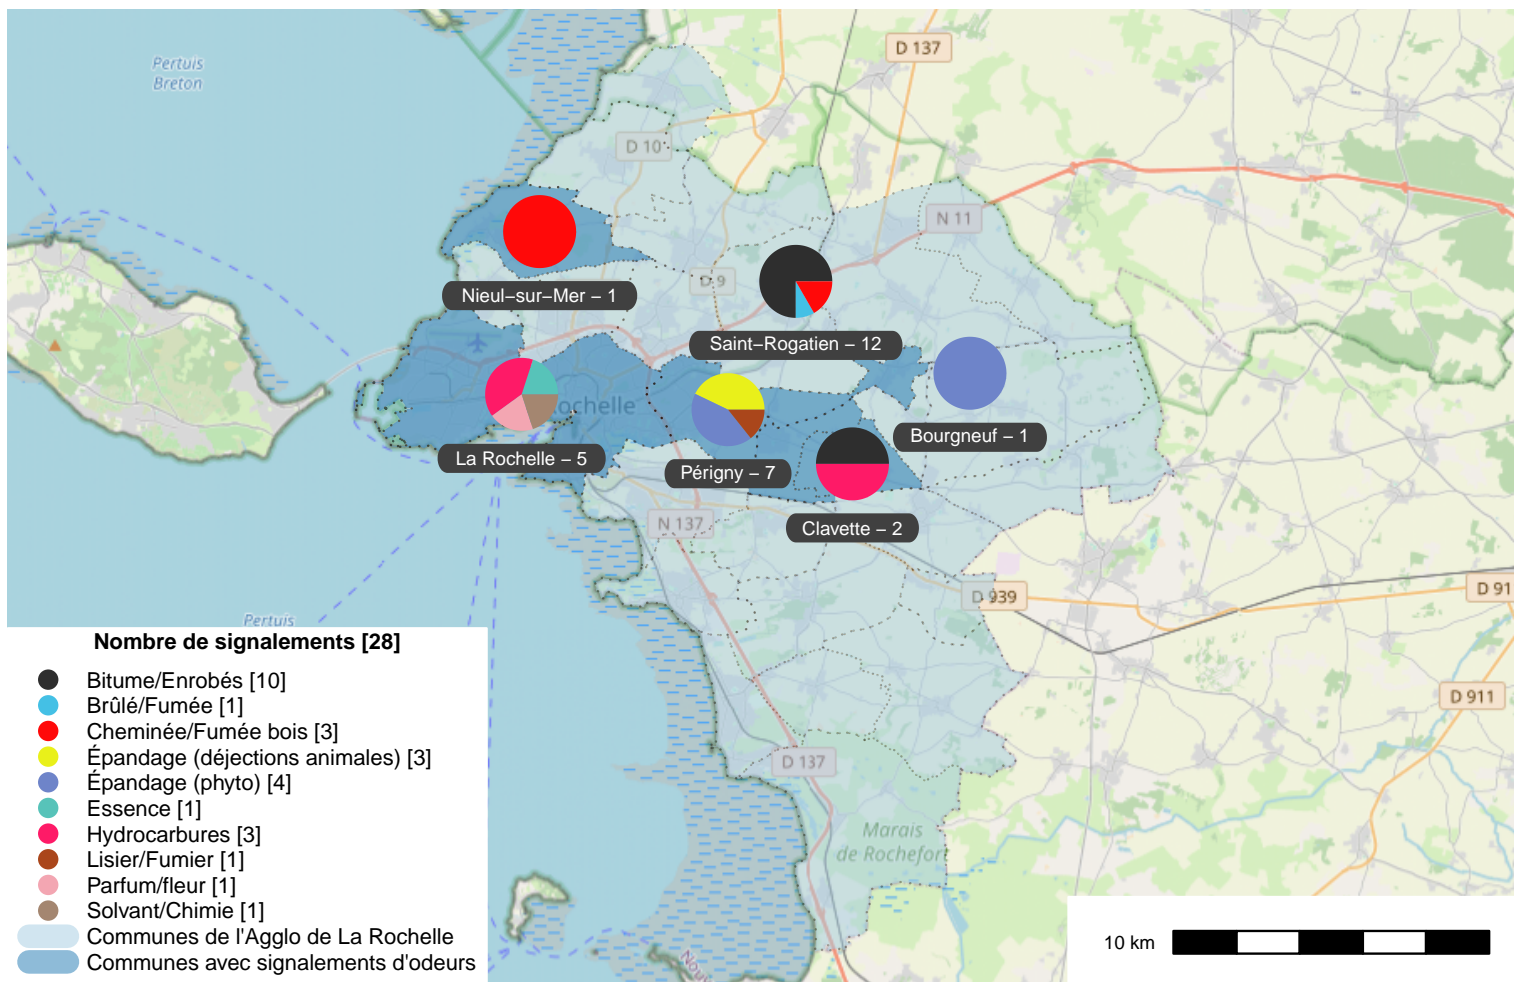

Période	Nombre de signalements
Semaine 47-2023	28
du 01/01/23 au 26/11/23	743

Journées avec une majorité de signalements

Jour	Nombre de signalements
22/11	13
23/11	5
20/11-24/11	3

Localisation des signalements Semaine 47-2023

Répartition par commune

Répartition horaire

Relation entre intensité et gêne

Répartition journalière

Profil des évocations

SignalAir

Communauté
d'Agglomération de
La Rochelle

Les données contenues dans ce document restent la propriété d'Atmo Nouvelle-Aquitaine, elles ne seront pas rediffusées en cas de modification ultérieure. En cas d'utilisation différée de ces données, il est à la charge du client de s'assurer qu'il dispose de la dernière version en vigueur. Toute utilisation de ce document doit faire référence à Atmo Nouvelle-Aquitaine. Atmo Nouvelle-Aquitaine ne peut en aucune façon être tenu pour responsable des interprétations, travaux intellectuels, publications diverses résultant de ses travaux pour lesquels l'association n'aura pas donné d'accord préalable.