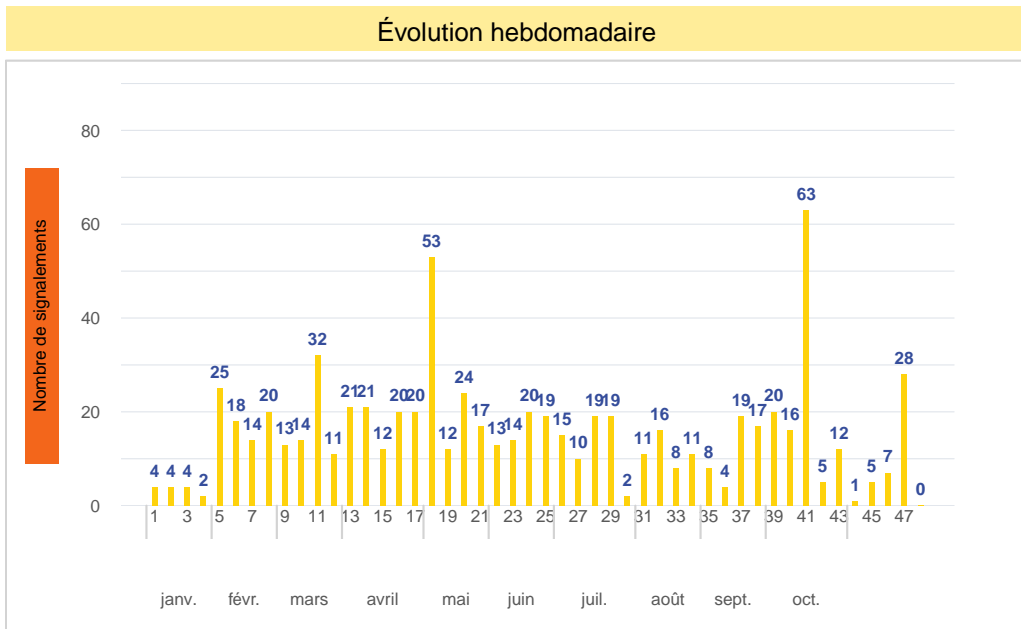

Période	Nombre de signalements
Semaine 47-2023	28
du 01/01/23 au 26/11/23	743

Journées avec une majorité de signalements

Jour	Nombre de signalements
22/11	13
23/11	5
20/11-24/11	3

Localisation des signalements Semaine 47-2023

Répartition par commune

Répartition horaire

Relation entre intensité et gêne

Répartition journalière

Profil des évocations

SignalAir

Communauté
d'Agglomération de
La Rochelle

Les données contenues dans ce document restent la propriété d'Atmo Nouvelle-Aquitaine, elles ne seront pas rediffusées en cas de modification ultérieure. En cas d'utilisation différée de ces données, il est à la charge du client de s'assurer qu'il dispose de la dernière version en vigueur. Toute utilisation de ce document doit faire référence à Atmo Nouvelle-Aquitaine. Atmo Nouvelle-Aquitaine ne peut en aucune façon être tenu pour responsable des interprétations, travaux intellectuels, publications diverses résultant de ses travaux pour lesquels l'association n'aura pas donné d'accord préalable.