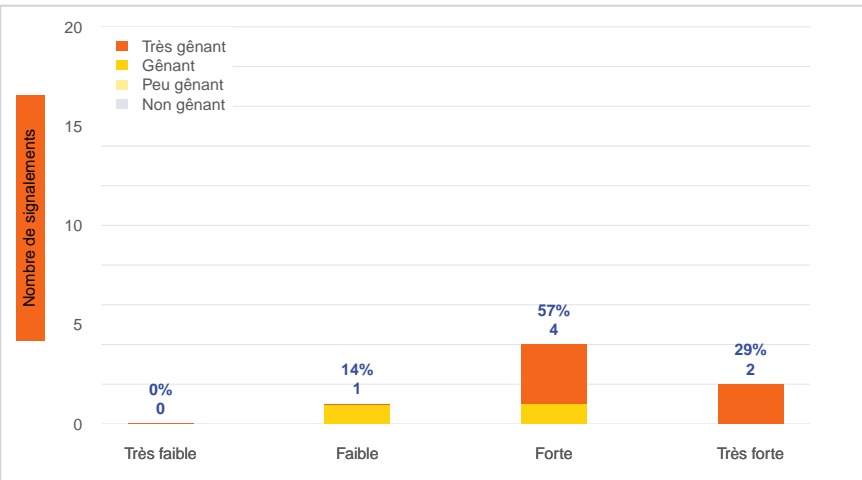

Relation entre intensité et gêne