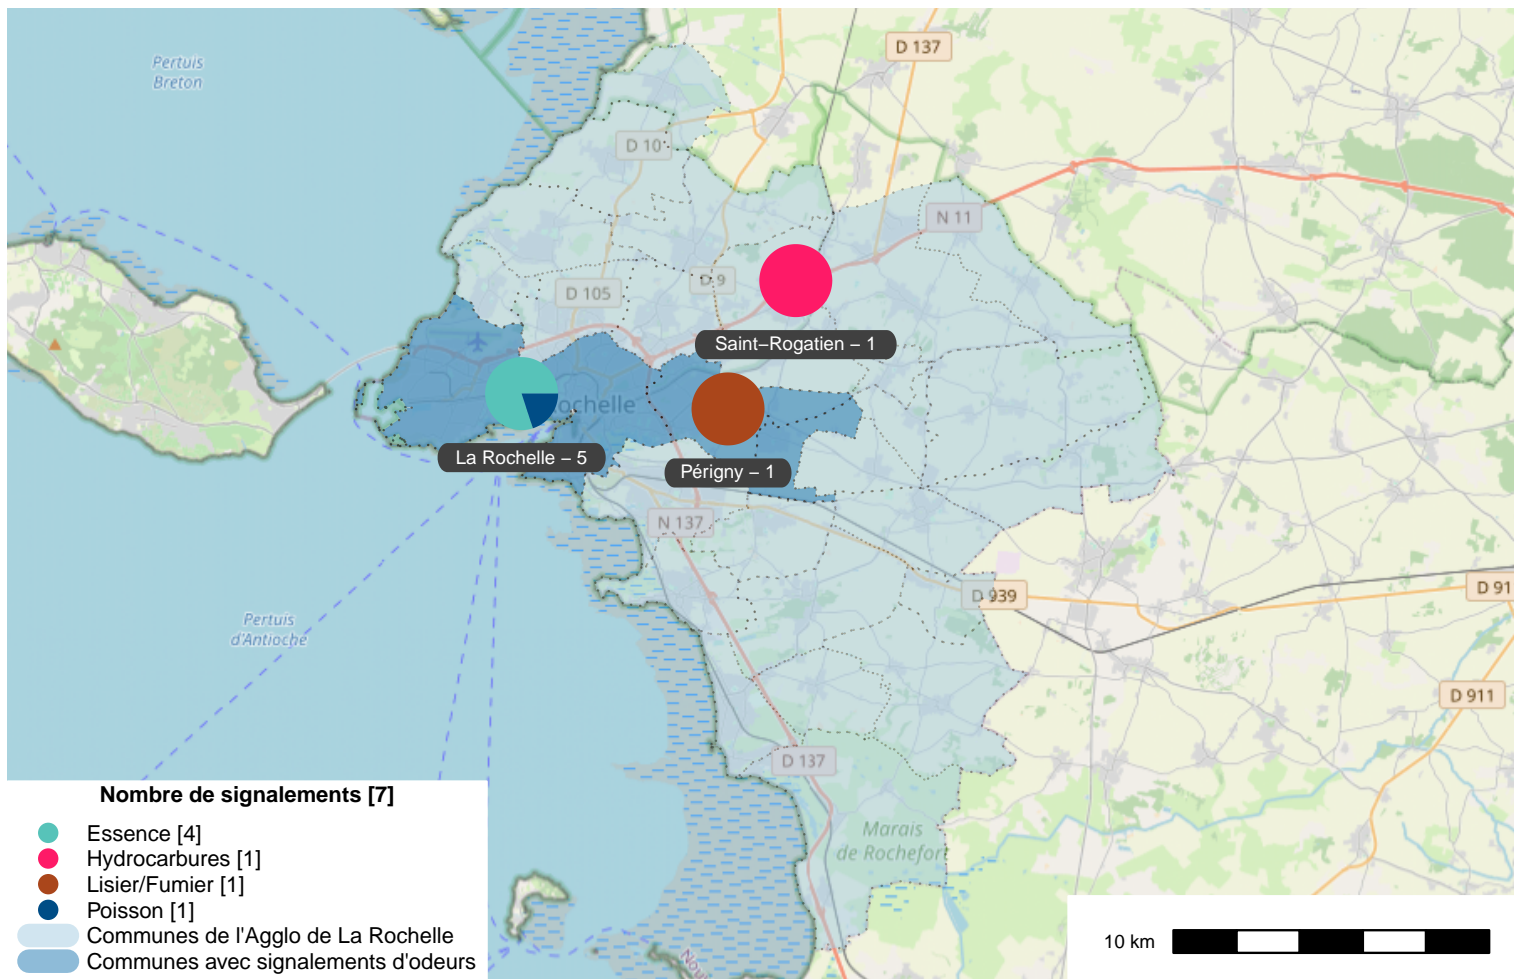

Période	Nombre de signalements
Semaine 46-2023	7
du 01/01/23 au 19/11/23	715

Journées avec une majorité de signalements

Jour	Nombre de signalements
13/11-14/11	2
15/11-16/11- 17/11	1

Localisation des signalements Semaine 46-2023

Répartition par commune

Répartition horaire

Relation entre intensité et gêne

Répartition journalière

Profil des évocations

SignalAir

Communauté
d'Agglomération de
La Rochelle

Les données contenues dans ce document restent la propriété d'Atmo Nouvelle-Aquitaine, elles ne seront pas rediffusées en cas de modification ultérieure. En cas d'utilisation différée de ces données, il est à la charge du client de s'assurer qu'il dispose de la dernière version en vigueur. Toute utilisation de ce document doit faire référence à Atmo Nouvelle-Aquitaine. Atmo Nouvelle-Aquitaine ne peut en aucune façon être tenu pour responsable des interprétations, travaux intellectuels, publications diverses résultant de ses travaux pour lesquels l'association n'aura pas donné d'accord préalable.