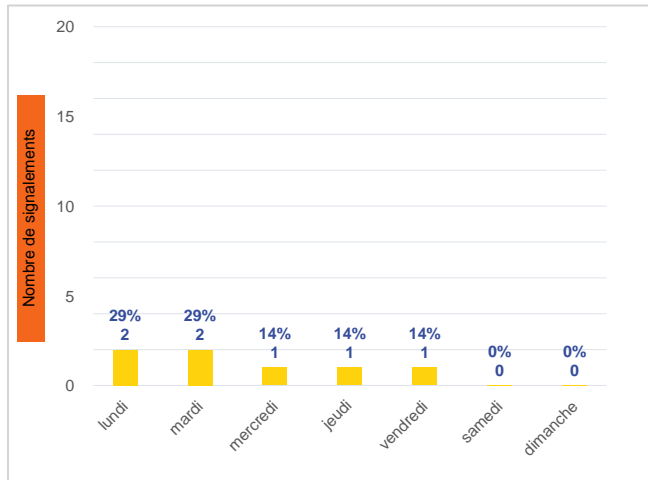

Période	Nombre de signalements
Semaine 46-2023	7
du 01/01/23 au 19/11/23	715

Journées avec une majorité de signalements

Jour	Nombre de signalements
13/11-14/11	2
15/11-16/11- 17/11	1

Localisation des signalements Semaine 46-2023

Répartition par commune

Répartition horaire

Relation entre intensité et gêne

Répartition journalière

Profil des évocations

SignalAir

Communauté
d'Agglomération de
La Rochelle

Les données contenues dans ce document restent la propriété d'Atmo Nouvelle-Aquitaine, elles ne seront pas rediffusées en cas de modification ultérieure. En cas d'utilisation différée de ces données, il est à la charge du client de s'assurer qu'il dispose de la dernière version en vigueur. Toute utilisation de ce document doit faire référence à Atmo Nouvelle-Aquitaine. Atmo Nouvelle-Aquitaine ne peut en aucune façon être tenu pour responsable des interprétations, travaux intellectuels, publications diverses résultant de ses travaux pour lesquels l'association n'aura pas donné d'accord préalable.