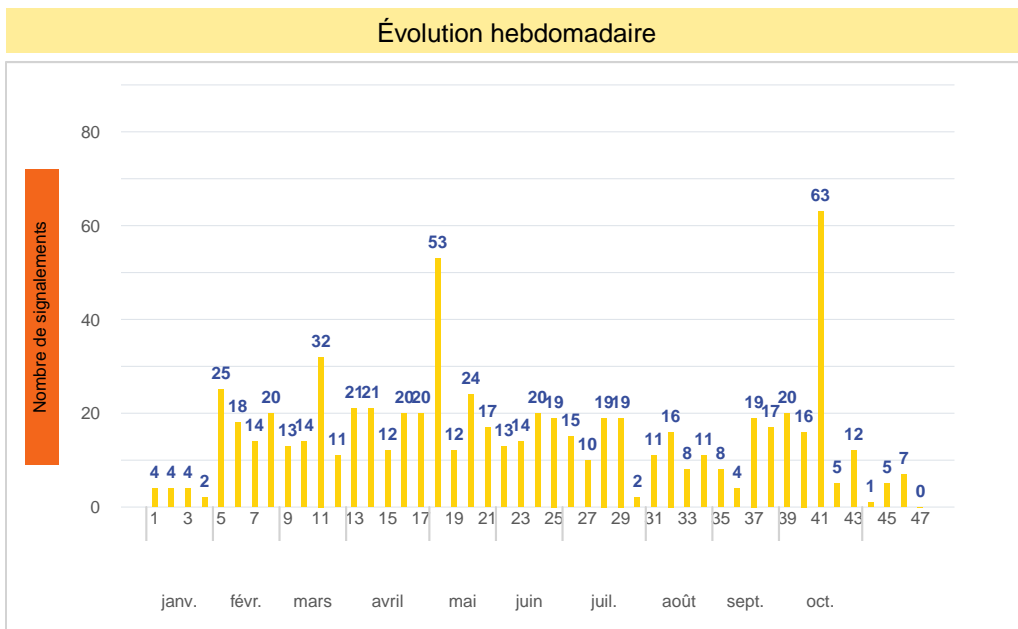

Période	Nombre de signalements
Semaine 46-2023	7
du 01/01/23 au 19/11/23	715

Journées avec une majorité de signalements

Jour	Nombre de signalements
13/11-14/11	2
15/11-16/11- 17/11	1

Localisation des signalements Semaine 46-2023

Répartition par commune

Répartition horaire

Relation entre intensité et gêne

Répartition journalière

Profil des évocations

SignalAir

Communauté
d'Agglomération de
La Rochelle

Les données contenues dans ce document restent la propriété d'Atmo Nouvelle-Aquitaine, elles ne seront pas rediffusées en cas de modification ultérieure. En cas d'utilisation différée de ces données, il est à la charge du client de s'assurer qu'il dispose de la dernière version en vigueur. Toute utilisation de ce document doit faire référence à Atmo Nouvelle-Aquitaine. Atmo Nouvelle-Aquitaine ne peut en aucune façon être tenu pour responsable des interprétations, travaux intellectuels, publications diverses résultant de ses travaux pour lesquels l'association n'aura pas donné d'accord préalable.