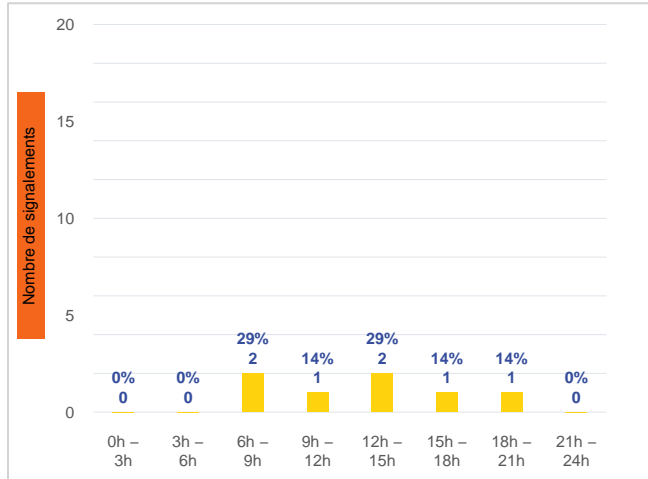

Répartition horaire