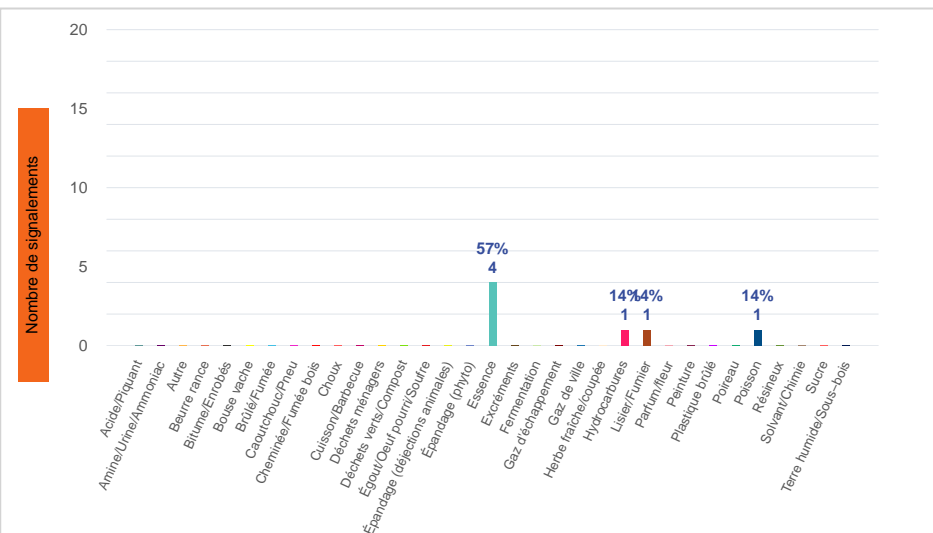

Période	Nombre de signalements
Semaine 46-2023	7
du 01/01/23 au 19/11/23	715

Journées avec une majorité de signalements

Jour	Nombre de signalements
13/11-14/11	2
15/11-16/11- 17/11	1

Localisation des signalements Semaine 46-2023

Répartition par commune

Répartition horaire

Relation entre intensité et gêne

Répartition journalière

Profil des évocations

SignalAir

Communauté
d'Agglomération de
La Rochelle

Les données contenues dans ce document restent la propriété d'Atmo Nouvelle-Aquitaine, elles ne seront pas rediffusées en cas de modification ultérieure. En cas d'utilisation différée de ces données, il est à la charge du client de s'assurer qu'il dispose de la dernière version en vigueur. Toute utilisation de ce document doit faire référence à Atmo Nouvelle-Aquitaine. Atmo Nouvelle-Aquitaine ne peut en aucune façon être tenu pour responsable des interprétations, travaux intellectuels, publications diverses résultant de ses travaux pour lesquels l'association n'aura pas donné d'accord préalable.