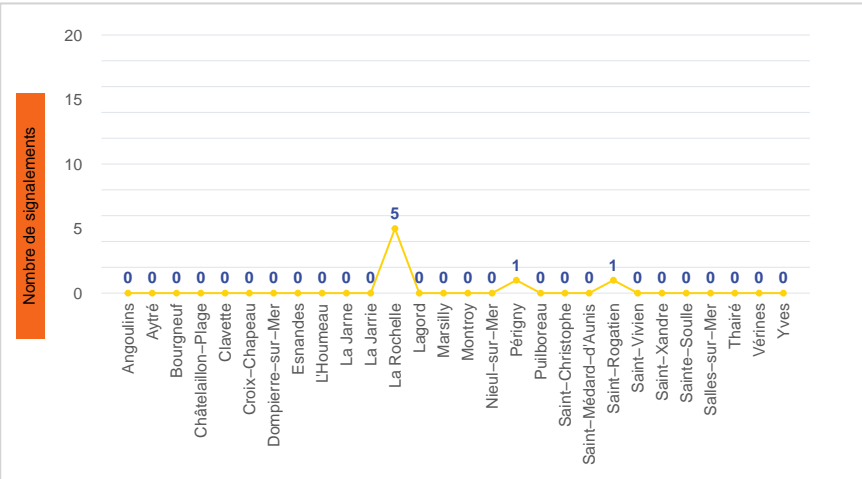

Période	Nombre de signalements
Semaine 46-2023	7
du 01/01/23 au 19/11/23	715

Journées avec une majorité de signalements

Jour	Nombre de signalements
13/11-14/11	2
15/11-16/11- 17/11	1

Localisation des signalements Semaine 46-2023

Répartition par commune

Répartition horaire

Relation entre intensité et gêne

Répartition journalière

Profil des évocations

SignalAir

Communauté
d'Agglomération de
La Rochelle

Les données contenues dans ce document restent la propriété d'Atmo Nouvelle-Aquitaine, elles ne seront pas rediffusées en cas de modification ultérieure. En cas d'utilisation différée de ces données, il est à la charge du client de s'assurer qu'il dispose de la dernière version en vigueur. Toute utilisation de ce document doit faire référence à Atmo Nouvelle-Aquitaine. Atmo Nouvelle-Aquitaine ne peut en aucune façon être tenu pour responsable des interprétations, travaux intellectuels, publications diverses résultant de ses travaux pour lesquels l'association n'aura pas donné d'accord préalable.