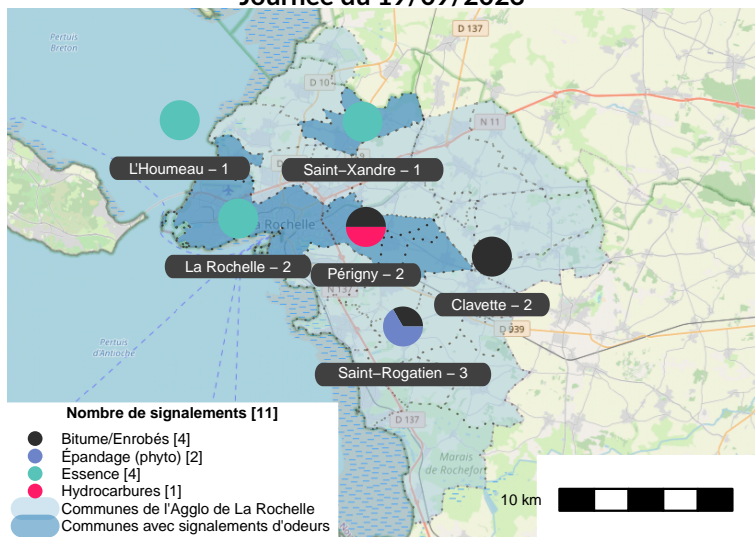

Journée du 19/09/2023