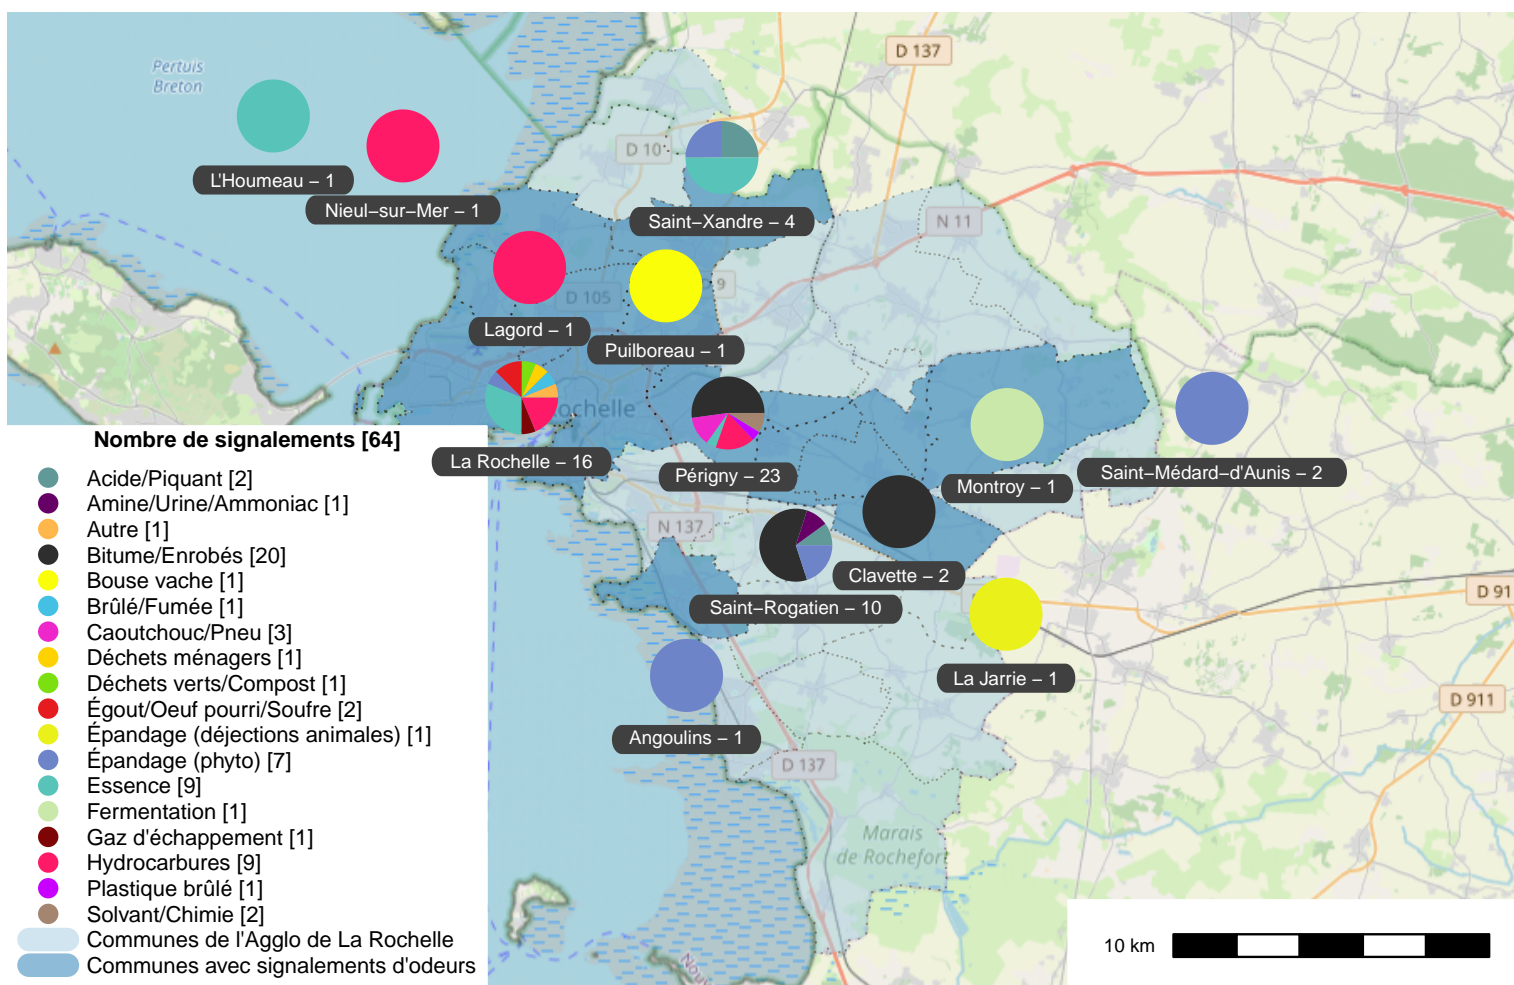

Période	Nombre de signalements
Septembre 2023	64
du 01/01/23 au 30/09/23	606

Localisation des signalements septembre 2023

Répartition par commune

Répartition horaire

Relation entre intensité et gêne

Répartition journalière

Profil des évocations

Journées avec 8 perceptions ou plus

Date	Nombre de perceptions	Date	Nombre de perceptions	Date	Nombre de perceptions	Date	Nombre de perceptions	Date	Nombre de perceptions
14/09/23	8	19/09/23	11	25/09/23	13				

Heure	Évocation	Direction vent
07 :35	Essence	Vent faible
08 :21	Bitume/Enrobés	Vent faible
08 :30	Essence	O
08 :44	Bitume/Enrobés	O
09 :20	Essence	O
16 :12	Hydrocarbures	O
19 :30	Épandage (phyto)	SO
19 :30	Épandage (phyto)	SO
20 :56	Essence	SO
21 :12	Bitume/Enrobés	SO
21 :27	Bitume/Enrobés	SO

Journée du 19/09/2023

Journée du 25/09/2023

Heure	Évocation	Direction vent
03 :15	Bitume/Enrobés	S
08 :01	Caoutchouc/Pneu	Vent faible
08 :13	Hydrocarbures	Vent faible
08 :14	Bitume/Enrobés	Vent faible
08 :20	Hydrocarbures	Vent faible
08 :27	Solvant/Chimie	Vent faible
08 :45	Bitume/Enrobés	E
08 :45	Gaz d'échappement	E
08 :50	Bitume/Enrobés	E
08 :55	Bitume/Enrobés	E
09 :04	Plastique brûlé	E
10 :40	Bitume/Enrobés	NE
14 :33	Amine/Urine/Ammoniac	N