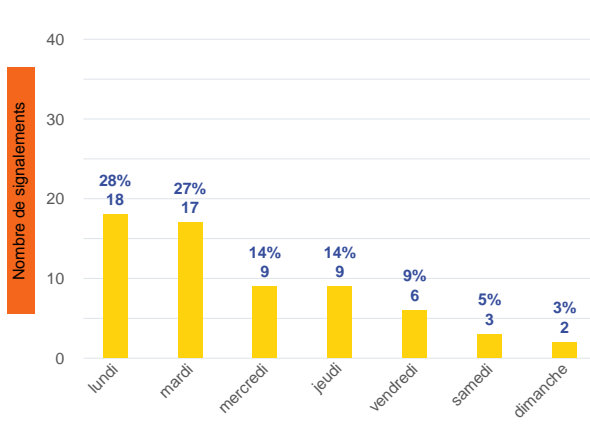

Période	Nombre de signalements
Septembre 2023	64
du 01/01/23 au 30/09/23	606

Localisation des signalements septembre 2023

Répartition par commune

Répartition horaire

Relation entre intensité et gêne

Répartition journalière

Profil des évocations

Journées avec 8 perceptions ou plus

Date	Nombre de perceptions	Date	Nombre de perceptions	Date	Nombre de perceptions	Date	Nombre de perceptions	Date	Nombre de perceptions
14/09/23	8	19/09/23	11	25/09/23	13				