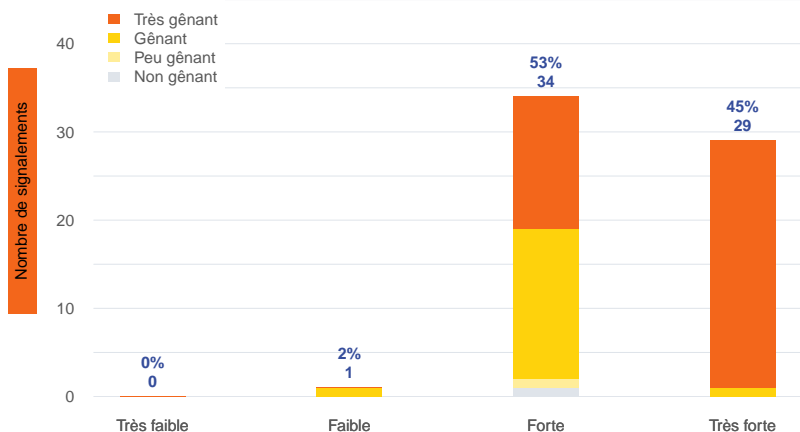

Période	Nombre de signalements
Septembre 2023	64
du 01/01/23 au 30/09/23	606

Localisation des signalements septembre 2023

Répartition par commune

Répartition horaire

Relation entre intensité et gêne

Répartition journalière

Profil des évocations

Journées avec 8 perceptions ou plus

Date	Nombre de perceptions	Date	Nombre de perceptions	Date	Nombre de perceptions	Date	Nombre de perceptions	Date	Nombre de perceptions
14/09/23	8	19/09/23	11	25/09/23	13				