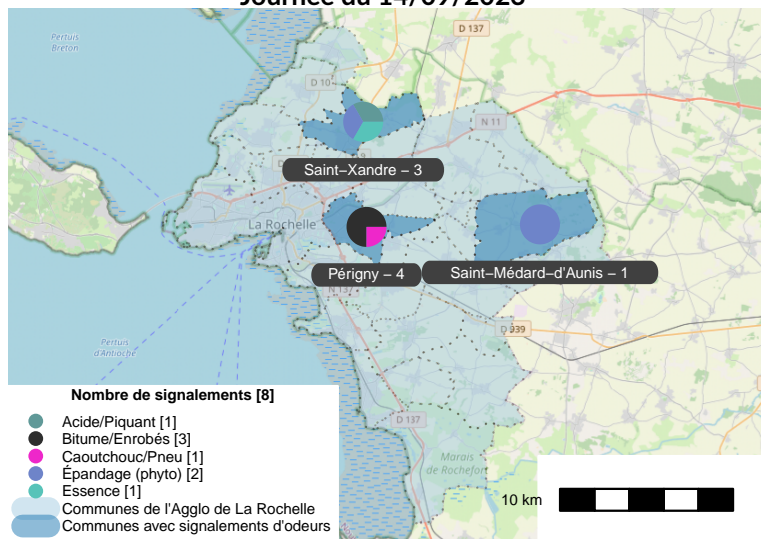

Période	Nombre de signalements
Septembre 2023	64
du 01/01/23 au 30/09/23	606

Localisation des signalements septembre 2023

Répartition par commune

Répartition horaire

Relation entre intensité et gêne

Répartition journalière

Profil des évocations

Journées avec 8 perceptions ou plus

Date	Nombre de perceptions	Date	Nombre de perceptions	Date	Nombre de perceptions	Date	Nombre de perceptions	Date	Nombre de perceptions
14/09/23	8	19/09/23	11	25/09/23	13				

Vents faibles : vents inférieurs ou égaux à 1m/s.

Journée du 14/09/2023

Heure	Évocation	Direction vent
08 :16	Caoutchouc/Pneu	E
08 :26	Bitume/Enrobés	E
08 :30	Bitume/Enrobés	E
08 :41	Bitume/Enrobés	E
20 :30	Épandage (phyto)	NO
21 :00	Acide/Piquant	NO
21 :05	Essence	NO
21 :25	Épandage (phyto)	NO

Heure	Évocation	Direction vent
07 :35	Essence	Vent faible
08 :21	Bitume/Enrobés	Vent faible
08 :30	Essence	O
08 :44	Bitume/Enrobés	O
09 :20	Essence	O
16 :12	Hydrocarbures	O
19 :30	Épandage (phyto)	SO
19 :30	Épandage (phyto)	SO
20 :56	Essence	SO
21 :12	Bitume/Enrobés	SO
21 :27	Bitume/Enrobés	SO