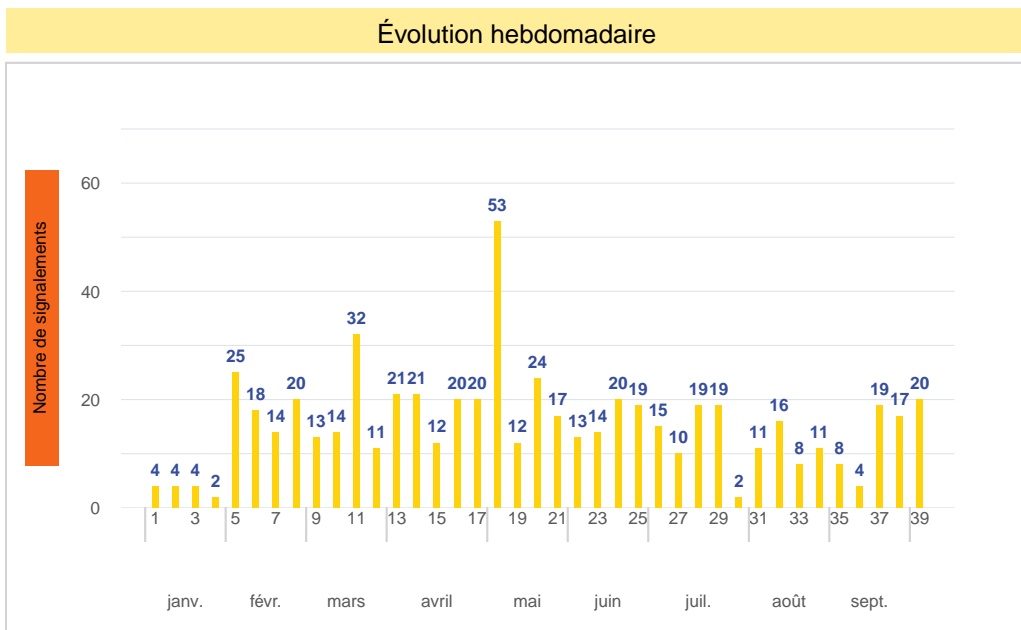

Période	Nombre de signalements
Septembre 2023	64
du 01/01/23 au 30/09/23	606

Localisation des signalements septembre 2023

Répartition par commune

Répartition horaire

Relation entre intensité et gêne

Répartition journalière

Profil des évocations

Journées avec 8 perceptions ou plus

Date	Nombre de perceptions	Date	Nombre de perceptions	Date	Nombre de perceptions	Date	Nombre de perceptions	Date	Nombre de perceptions
14/09/23	8	19/09/23	11	25/09/23	13				