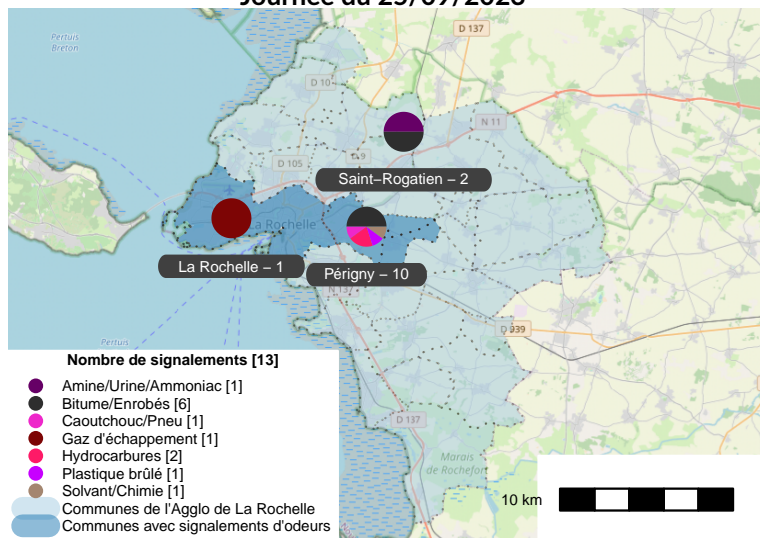

Journée du 25/09/2023

Heure	Évocation	Direction vent
03 :15	Bitume/Enrobés	S
08 :01	Caoutchouc/Pneu	Vent faible
08 :13	Hydrocarbures	Vent faible
08 :14	Bitume/Enrobés	Vent faible
08 :20	Hydrocarbures	Vent faible
08 :27	Solvant/Chimie	Vent faible
08 :45	Bitume/Enrobés	E
08 :45	Gaz d'échappement	E
08 :50	Bitume/Enrobés	E
08 :55	Bitume/Enrobés	E
09 :04	Plastique brûlé	E
10 :40	Bitume/Enrobés	NE
14 :33	Amine/Urine/Ammoniac	N

SignalAir

Communauté
d'Agglomération de
La Rochelle

Les données contenues dans ce document restent la propriété d'Atmo Nouvelle-Aquitaine, elles ne seront pas rediffusées en cas de modification ultérieure. En cas d'utilisation différée de ces données, il est à la charge du client de s'assurer qu'il dispose de la dernière version en vigueur. Toute utilisation de ce document doit faire référence à Atmo Nouvelle-Aquitaine. Atmo Nouvelle-Aquitaine ne peut en aucune façon être tenu pour responsable des interprétations, travaux intellectuels, publications diverses résultant de ses travaux pour lesquels l'association n'aura pas donné d'accord préalable.