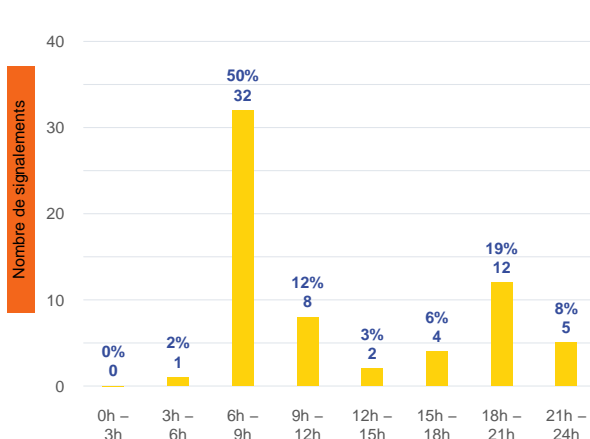

Période	Nombre de signalements
Septembre 2023	64
du 01/01/23 au 30/09/23	606

Localisation des signalements septembre 2023

Répartition par commune

Répartition horaire

Relation entre intensité et gêne

Répartition journalière

Profil des évocations

Journées avec 8 perceptions ou plus

Date	Nombre de perceptions	Date	Nombre de perceptions	Date	Nombre de perceptions	Date	Nombre de perceptions	Date	Nombre de perceptions
14/09/23	8	19/09/23	11	25/09/23	13				