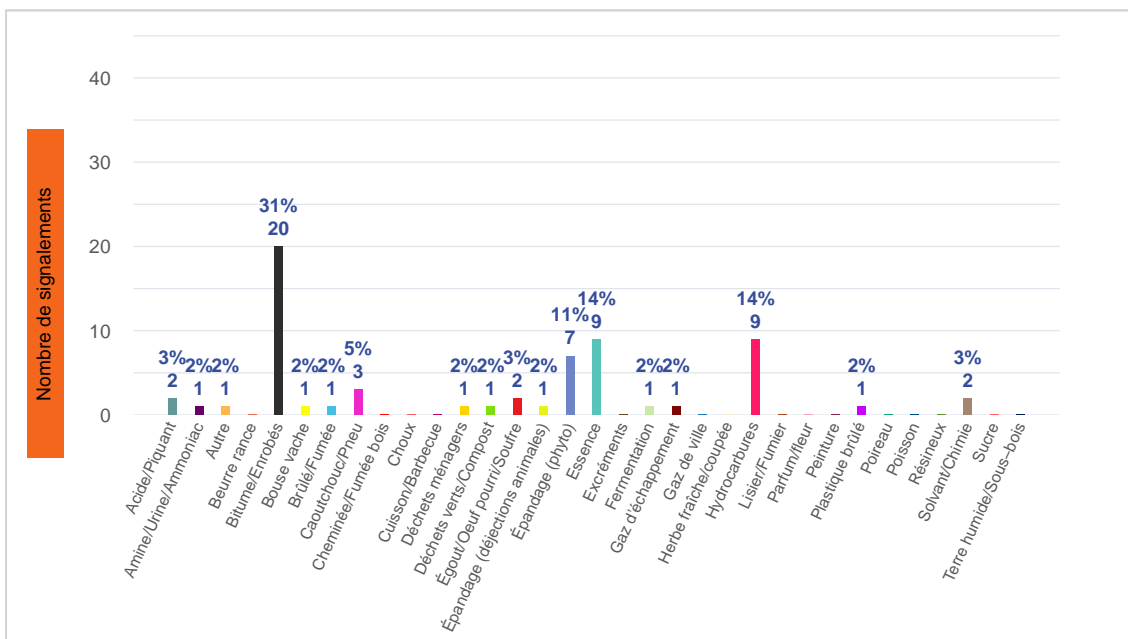

Période	Nombre de signalements
Septembre 2023	64
du 01/01/23 au 30/09/23	606

Localisation des signalements septembre 2023

Répartition par commune

Répartition horaire

Relation entre intensité et gêne

Répartition journalière

Profil des évocations

Journées avec 8 perceptions ou plus

Date	Nombre de perceptions	Date	Nombre de perceptions	Date	Nombre de perceptions	Date	Nombre de perceptions	Date	Nombre de perceptions
14/09/23	8	19/09/23	11	25/09/23	13				