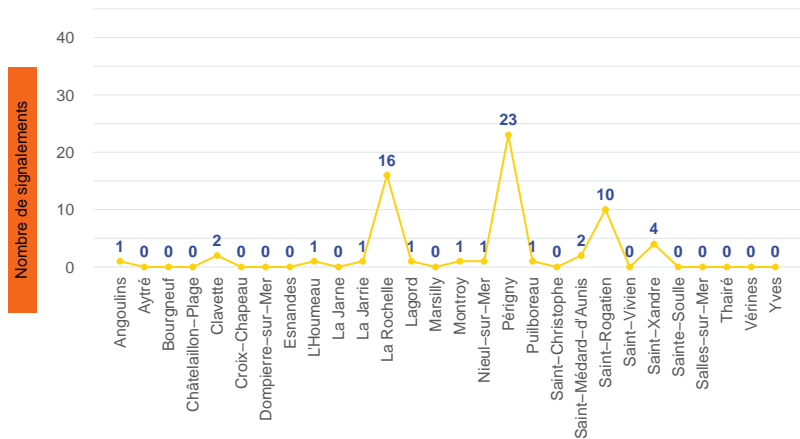

Période	Nombre de signalements
Septembre 2023	64
du 01/01/23 au 30/09/23	606

Localisation des signalements septembre 2023

Répartition par commune

Répartition horaire

Relation entre intensité et gêne

Répartition journalière

Profil des évocations

Journées avec 8 perceptions ou plus

Date	Nombre de perceptions	Date	Nombre de perceptions	Date	Nombre de perceptions	Date	Nombre de perceptions	Date	Nombre de perceptions
14/09/23	8	19/09/23	11	25/09/23	13				