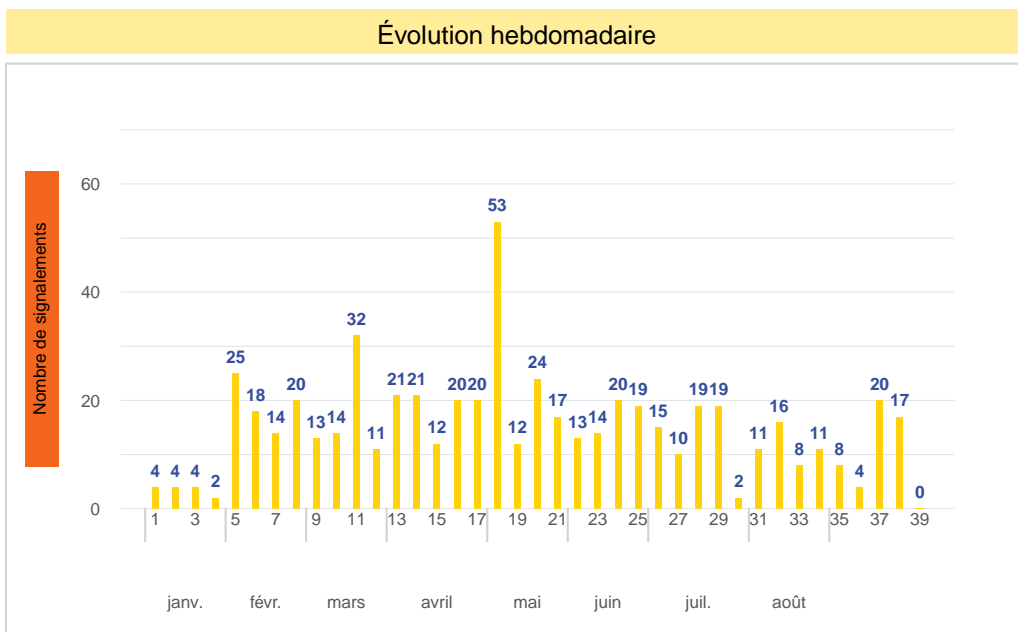

Période	Nombre de signalements
Semaine 38-2023	17
du 01/01/23 au 24/09/23	587

Journées avec une majorité de signalements

Jour	Nombre de signalements
19/09	11
20/09-23/09	2
18/09-22/09	1

Localisation des signalements Semaine 38-2023

Répartition par commune

Répartition horaire

Relation entre intensité et gêne

Répartition journalière

Profil des évocations

SignalAir

Communauté
d'Agglomération de
La Rochelle

Les données contenues dans ce document restent la propriété d'Atmo Nouvelle-Aquitaine, elles ne seront pas rediffusées en cas de modification ultérieure. En cas d'utilisation différée de ces données, il est à la charge du client de s'assurer qu'il dispose de la dernière version en vigueur. Toute utilisation de ce document doit faire référence à Atmo Nouvelle-Aquitaine. Atmo Nouvelle-Aquitaine ne peut en aucune façon être tenu pour responsable des interprétations, travaux intellectuels, publications diverses résultant de ses travaux pour lesquels l'association n'aura pas donné d'accord préalable.