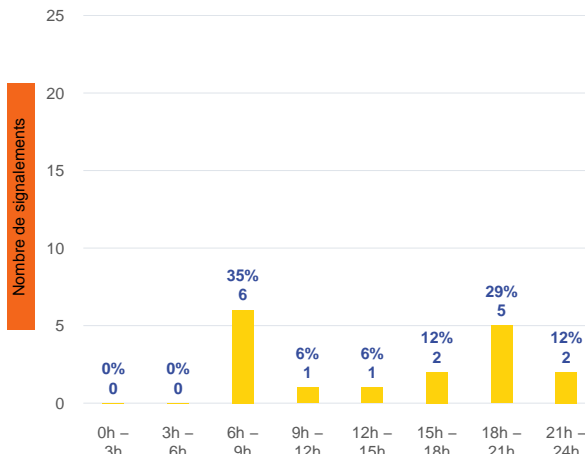

Répartition horaire