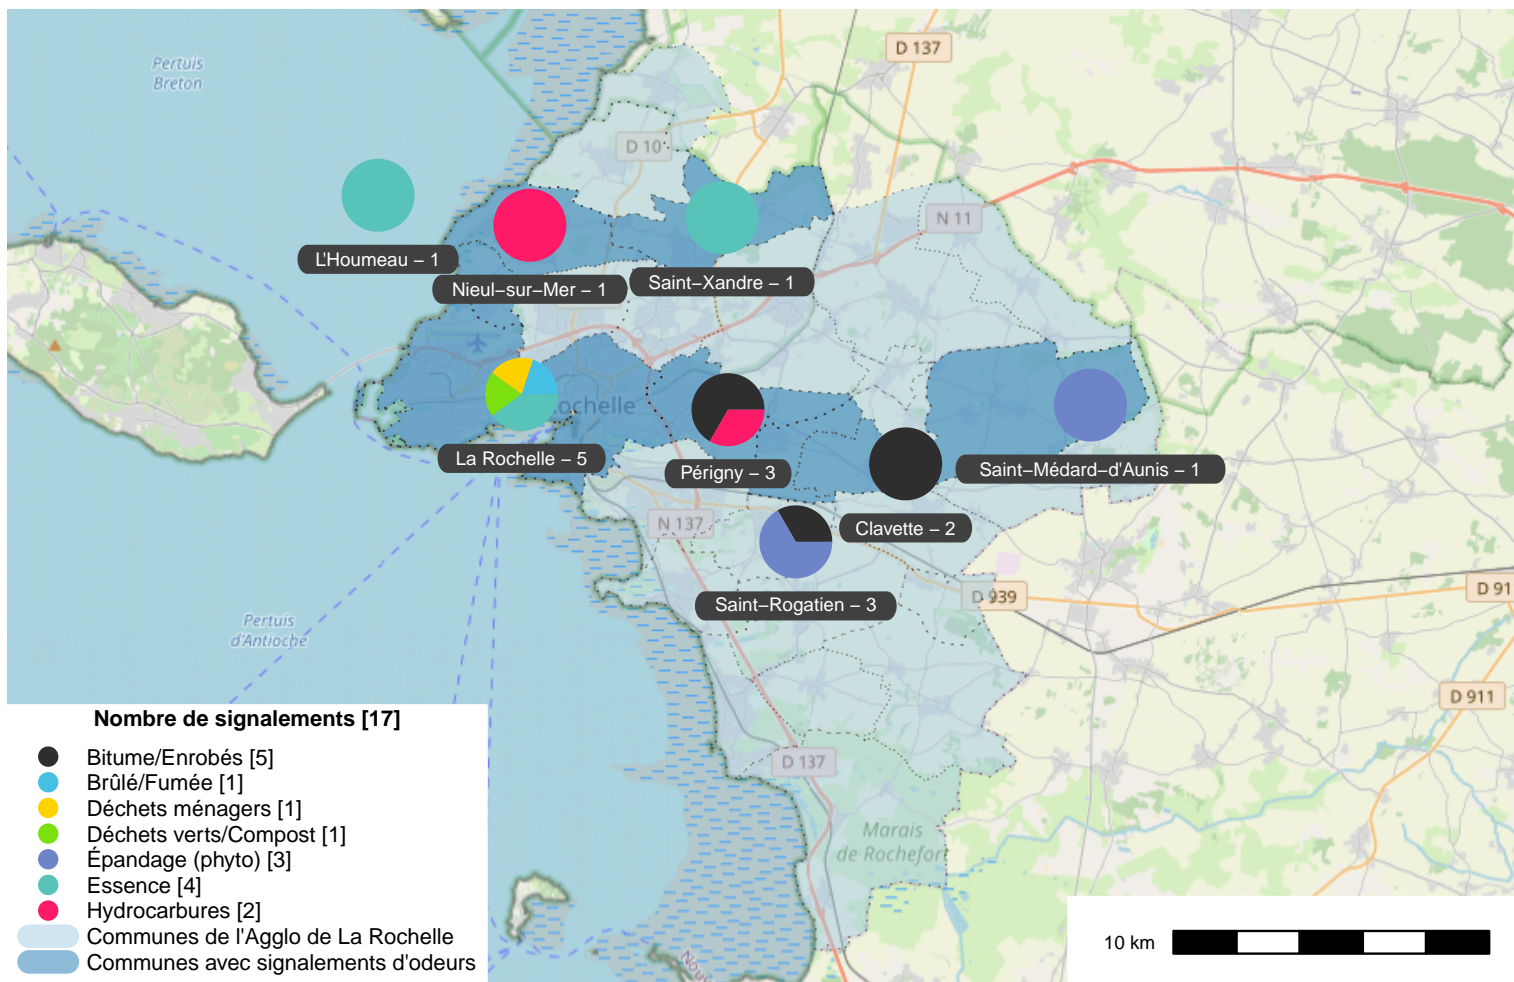

Période	Nombre de signalements
Semaine 38-2023	17
du 01/01/23 au 24/09/23	587

Journées avec une majorité de signalements

Jour	Nombre de signalements
19/09	11
20/09-23/09	2
18/09-22/09	1

Localisation des signalements Semaine 38-2023

Répartition par commune

Répartition horaire

Relation entre intensité et gêne

Répartition journalière

Profil des évocations

SignalAir

Communauté
d'Agglomération de
La Rochelle

Les données contenues dans ce document restent la propriété d'Atmo Nouvelle-Aquitaine, elles ne seront pas rediffusées en cas de modification ultérieure. En cas d'utilisation différée de ces données, il est à la charge du client de s'assurer qu'il dispose de la dernière version en vigueur. Toute utilisation de ce document doit faire référence à Atmo Nouvelle-Aquitaine. Atmo Nouvelle-Aquitaine ne peut en aucune façon être tenu pour responsable des interprétations, travaux intellectuels, publications diverses résultant de ses travaux pour lesquels l'association n'aura pas donné d'accord préalable.