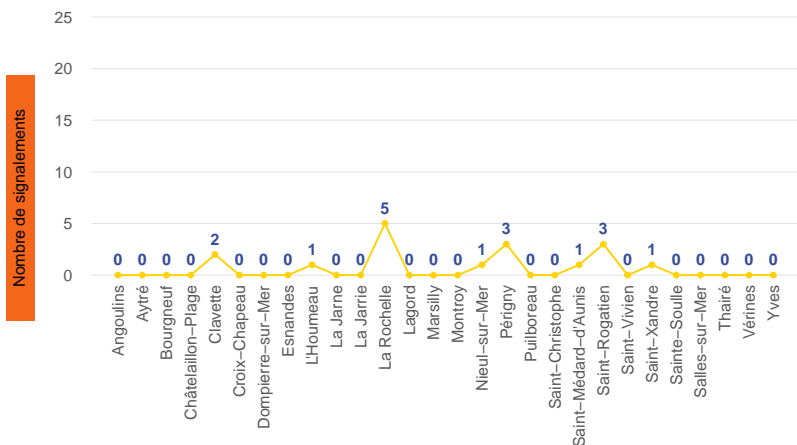

Période	Nombre de signalements
Semaine 38-2023	17
du 01/01/23 au 24/09/23	587

Journées avec une majorité de signalements

Jour	Nombre de signalements
19/09	11
20/09-23/09	2
18/09-22/09	1

Localisation des signalements Semaine 38-2023

Répartition par commune

Répartition horaire

Relation entre intensité et gêne

Répartition journalière

Profil des évocations

SignalAir

Communauté
d'Agglomération de
La Rochelle

Les données contenues dans ce document restent la propriété d'Atmo Nouvelle-Aquitaine, elles ne seront pas rediffusées en cas de modification ultérieure. En cas d'utilisation différée de ces données, il est à la charge du client de s'assurer qu'il dispose de la dernière version en vigueur. Toute utilisation de ce document doit faire référence à Atmo Nouvelle-Aquitaine. Atmo Nouvelle-Aquitaine ne peut en aucune façon être tenu pour responsable des interprétations, travaux intellectuels, publications diverses résultant de ses travaux pour lesquels l'association n'aura pas donné d'accord préalable.