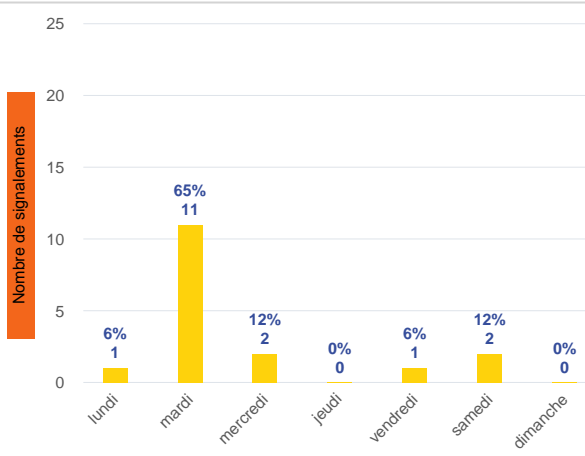

Période	Nombre de signalements
Semaine 38-2023	17
du 01/01/23 au 24/09/23	587

Journées avec une majorité de signalements

Jour	Nombre de signalements
19/09	11
20/09-23/09	2
18/09-22/09	1

Localisation des signalements Semaine 38-2023

Répartition par commune

Répartition horaire

Relation entre intensité et gêne

Répartition journalière

Profil des évocations

SignalAir

Communauté
d'Agglomération de
La Rochelle

Les données contenues dans ce document restent la propriété d'Atmo Nouvelle-Aquitaine, elles ne seront pas rediffusées en cas de modification ultérieure. En cas d'utilisation différée de ces données, il est à la charge du client de s'assurer qu'il dispose de la dernière version en vigueur. Toute utilisation de ce document doit faire référence à Atmo Nouvelle-Aquitaine. Atmo Nouvelle-Aquitaine ne peut en aucune façon être tenu pour responsable des interprétations, travaux intellectuels, publications diverses résultant de ses travaux pour lesquels l'association n'aura pas donné d'accord préalable.