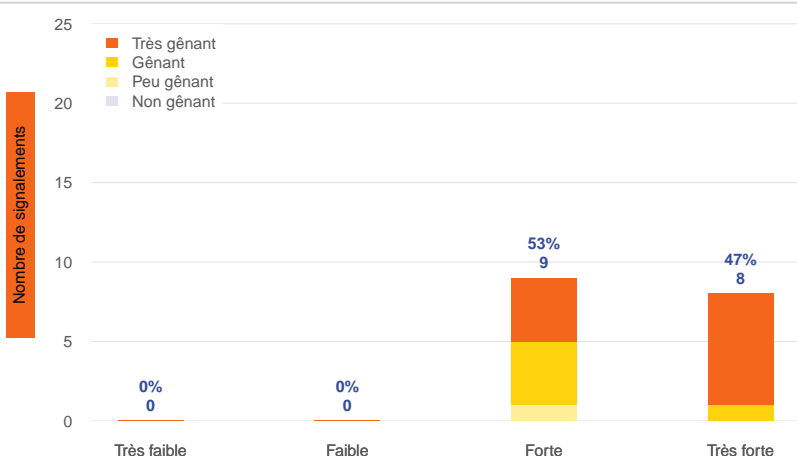

Période	Nombre de signalements
Semaine 38-2023	17
du 01/01/23 au 24/09/23	587

Journées avec une majorité de signalements

Jour	Nombre de signalements
19/09	11
20/09-23/09	2
18/09-22/09	1

Localisation des signalements Semaine 38-2023

Répartition par commune

Répartition horaire

Relation entre intensité et gêne

Répartition journalière

Profil des évocations

SignalAir

Communauté
d'Agglomération de
La Rochelle

Les données contenues dans ce document restent la propriété d'Atmo Nouvelle-Aquitaine, elles ne seront pas rediffusées en cas de modification ultérieure. En cas d'utilisation différée de ces données, il est à la charge du client de s'assurer qu'il dispose de la dernière version en vigueur. Toute utilisation de ce document doit faire référence à Atmo Nouvelle-Aquitaine. Atmo Nouvelle-Aquitaine ne peut en aucune façon être tenu pour responsable des interprétations, travaux intellectuels, publications diverses résultant de ses travaux pour lesquels l'association n'aura pas donné d'accord préalable.