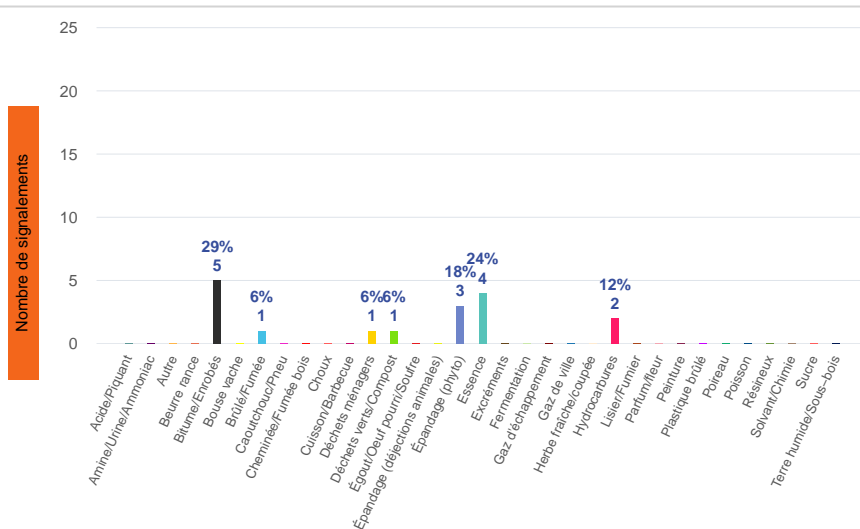

Période	Nombre de signalements
Semaine 38-2023	17
du 01/01/23 au 24/09/23	587

Journées avec une majorité de signalements

Jour	Nombre de signalements
19/09	11
20/09-23/09	2
18/09-22/09	1

Localisation des signalements Semaine 38-2023

Répartition par commune

Répartition horaire

Relation entre intensité et gêne

Répartition journalière

Profil des évocations

SignalAir

Communauté
d'Agglomération de
La Rochelle

Les données contenues dans ce document restent la propriété d'Atmo Nouvelle-Aquitaine, elles ne seront pas rediffusées en cas de modification ultérieure. En cas d'utilisation différée de ces données, il est à la charge du client de s'assurer qu'il dispose de la dernière version en vigueur. Toute utilisation de ce document doit faire référence à Atmo Nouvelle-Aquitaine. Atmo Nouvelle-Aquitaine ne peut en aucune façon être tenu pour responsable des interprétations, travaux intellectuels, publications diverses résultant de ses travaux pour lesquels l'association n'aura pas donné d'accord préalable.