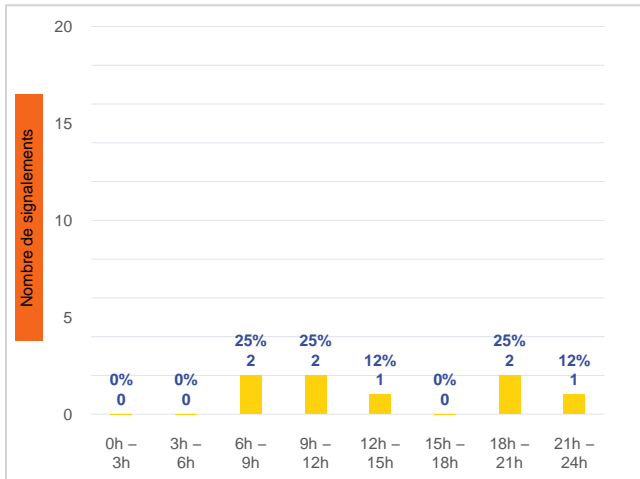

Période	Nombre de signalements
Semaine 33-2023	8
du 01/01/23 au 20/08/23	527

Journées avec une majorité de signalements

Jour	Nombre de signalements
15/08	3
14/08-18/08	2
20/08	1

Localisation des signalements Semaine 33-2023

Répartition par commune

Répartition horaire

Relation entre intensité et gêne

Répartition journalière

Profil des évocations

SignalAir

Communauté
d'Agglomération de
La Rochelle

Les données contenues dans ce document restent la propriété d'Atmo Nouvelle-Aquitaine, elles ne seront pas rediffusées en cas de modification ultérieure. En cas d'utilisation différée de ces données, il est à la charge du client de s'assurer qu'il dispose de la dernière version en vigueur. Toute utilisation de ce document doit faire référence à Atmo Nouvelle-Aquitaine. Atmo Nouvelle-Aquitaine ne peut en aucune façon être tenu pour responsable des interprétations, travaux intellectuels, publications diverses résultant de ses travaux pour lesquels l'association n'aura pas donné d'accord préalable.