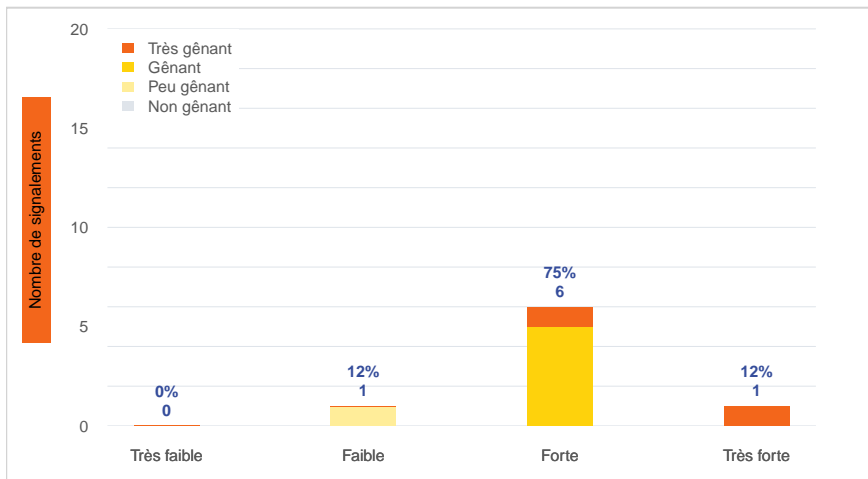

Période	Nombre de signalements
Semaine 33-2023	8
du 01/01/23 au 20/08/23	527

Journées avec une majorité de signalements

Jour	Nombre de signalements
15/08	3
14/08-18/08	2
20/08	1

Localisation des signalements Semaine 33-2023

Répartition par commune

Répartition horaire

Relation entre intensité et gêne

Répartition journalière

Profil des évocations

SignalAir

Communauté
d'Agglomération de
La Rochelle

Les données contenues dans ce document restent la propriété d'Atmo Nouvelle-Aquitaine, elles ne seront pas rediffusées en cas de modification ultérieure. En cas d'utilisation différée de ces données, il est à la charge du client de s'assurer qu'il dispose de la dernière version en vigueur. Toute utilisation de ce document doit faire référence à Atmo Nouvelle-Aquitaine. Atmo Nouvelle-Aquitaine ne peut en aucune façon être tenu pour responsable des interprétations, travaux intellectuels, publications diverses résultant de ses travaux pour lesquels l'association n'aura pas donné d'accord préalable.