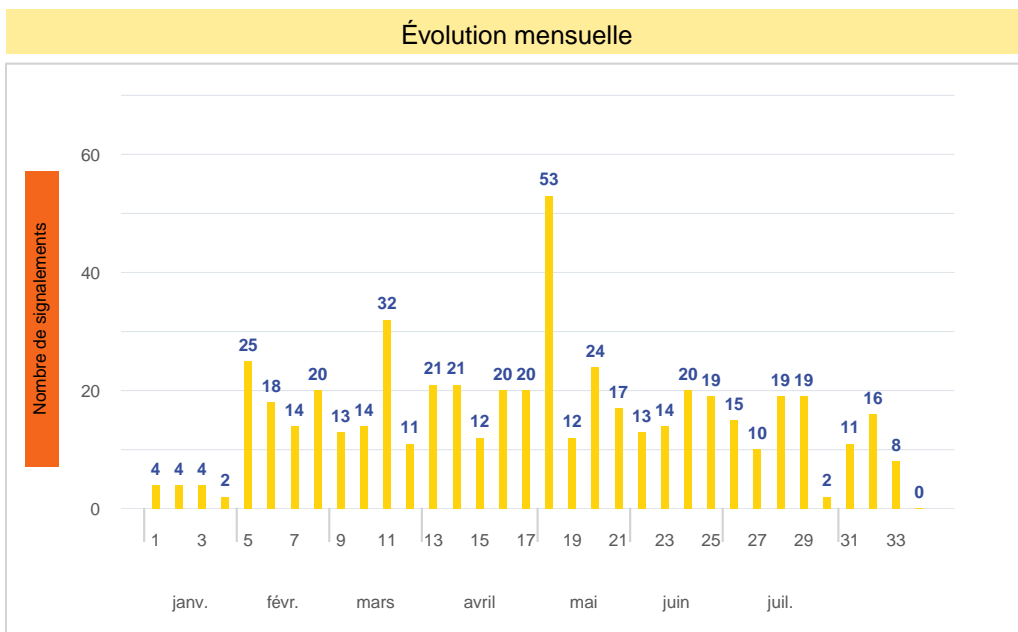

Période	Nombre de signalements
Semaine 33-2023	8
du 01/01/23 au 20/08/23	527

Journées avec une majorité de signalements

Jour	Nombre de signalements
15/08	3
14/08-18/08	2
20/08	1

Localisation des signalements Semaine 33-2023

Répartition par commune

Répartition horaire

Relation entre intensité et gêne

Répartition journalière

Profil des évocations

SignalAir

Communauté
d'Agglomération de
La Rochelle

Les données contenues dans ce document restent la propriété d'Atmo Nouvelle-Aquitaine, elles ne seront pas rediffusées en cas de modification ultérieure. En cas d'utilisation différée de ces données, il est à la charge du client de s'assurer qu'il dispose de la dernière version en vigueur. Toute utilisation de ce document doit faire référence à Atmo Nouvelle-Aquitaine. Atmo Nouvelle-Aquitaine ne peut en aucune façon être tenu pour responsable des interprétations, travaux intellectuels, publications diverses résultant de ses travaux pour lesquels l'association n'aura pas donné d'accord préalable.