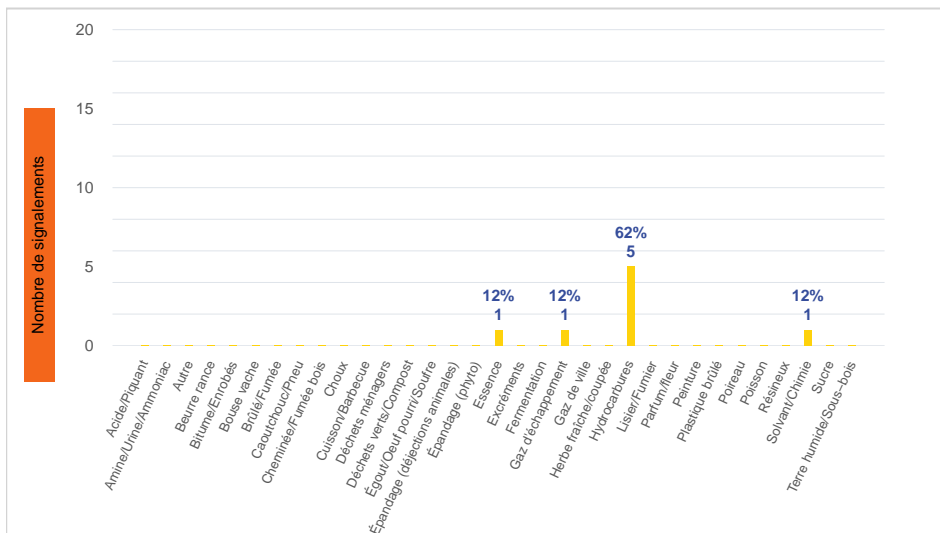

Période	Nombre de signalements
Semaine 33-2023	8
du 01/01/23 au 20/08/23	527

Journées avec une majorité de signalements

Jour	Nombre de signalements
15/08	3
14/08-18/08	2
20/08	1

Localisation des signalements Semaine 33-2023

Répartition par commune

Répartition horaire

Relation entre intensité et gêne

Répartition journalière

Profil des évocations

SignalAir

Communauté
d'Agglomération de
La Rochelle

Les données contenues dans ce document restent la propriété d'Atmo Nouvelle-Aquitaine, elles ne seront pas rediffusées en cas de modification ultérieure. En cas d'utilisation différée de ces données, il est à la charge du client de s'assurer qu'il dispose de la dernière version en vigueur. Toute utilisation de ce document doit faire référence à Atmo Nouvelle-Aquitaine. Atmo Nouvelle-Aquitaine ne peut en aucune façon être tenu pour responsable des interprétations, travaux intellectuels, publications diverses résultant de ses travaux pour lesquels l'association n'aura pas donné d'accord préalable.