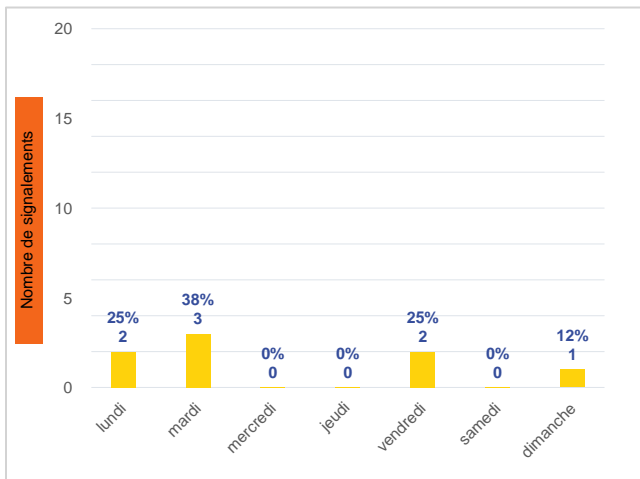

Période	Nombre de signalements
Semaine 33-2023	8
du 01/01/23 au 20/08/23	527

Journées avec une majorité de signalements

Jour	Nombre de signalements
15/08	3
14/08-18/08	2
20/08	1

Localisation des signalements Semaine 33-2023

Répartition par commune

Répartition horaire

Relation entre intensité et gêne

Répartition journalière

Profil des évocations

SignalAir

Communauté
d'Agglomération de
La Rochelle

Les données contenues dans ce document restent la propriété d'Atmo Nouvelle-Aquitaine, elles ne seront pas rediffusées en cas de modification ultérieure. En cas d'utilisation différée de ces données, il est à la charge du client de s'assurer qu'il dispose de la dernière version en vigueur. Toute utilisation de ce document doit faire référence à Atmo Nouvelle-Aquitaine. Atmo Nouvelle-Aquitaine ne peut en aucune façon être tenu pour responsable des interprétations, travaux intellectuels, publications diverses résultant de ses travaux pour lesquels l'association n'aura pas donné d'accord préalable.