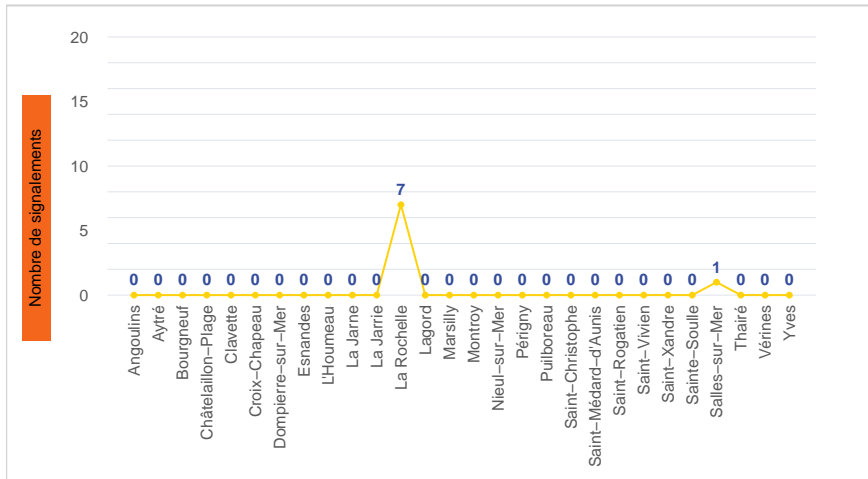

Période	Nombre de signalements
Semaine 33-2023	8
du 01/01/23 au 20/08/23	527

Journées avec une majorité de signalements

Jour	Nombre de signalements
15/08	3
14/08-18/08	2
20/08	1

Localisation des signalements Semaine 33-2023

Répartition par commune

Répartition horaire

Relation entre intensité et gêne

Répartition journalière

Profil des évocations

SignalAir

Communauté
d'Agglomération de
La Rochelle

Les données contenues dans ce document restent la propriété d'Atmo Nouvelle-Aquitaine, elles ne seront pas rediffusées en cas de modification ultérieure. En cas d'utilisation différée de ces données, il est à la charge du client de s'assurer qu'il dispose de la dernière version en vigueur. Toute utilisation de ce document doit faire référence à Atmo Nouvelle-Aquitaine. Atmo Nouvelle-Aquitaine ne peut en aucune façon être tenu pour responsable des interprétations, travaux intellectuels, publications diverses résultant de ses travaux pour lesquels l'association n'aura pas donné d'accord préalable.