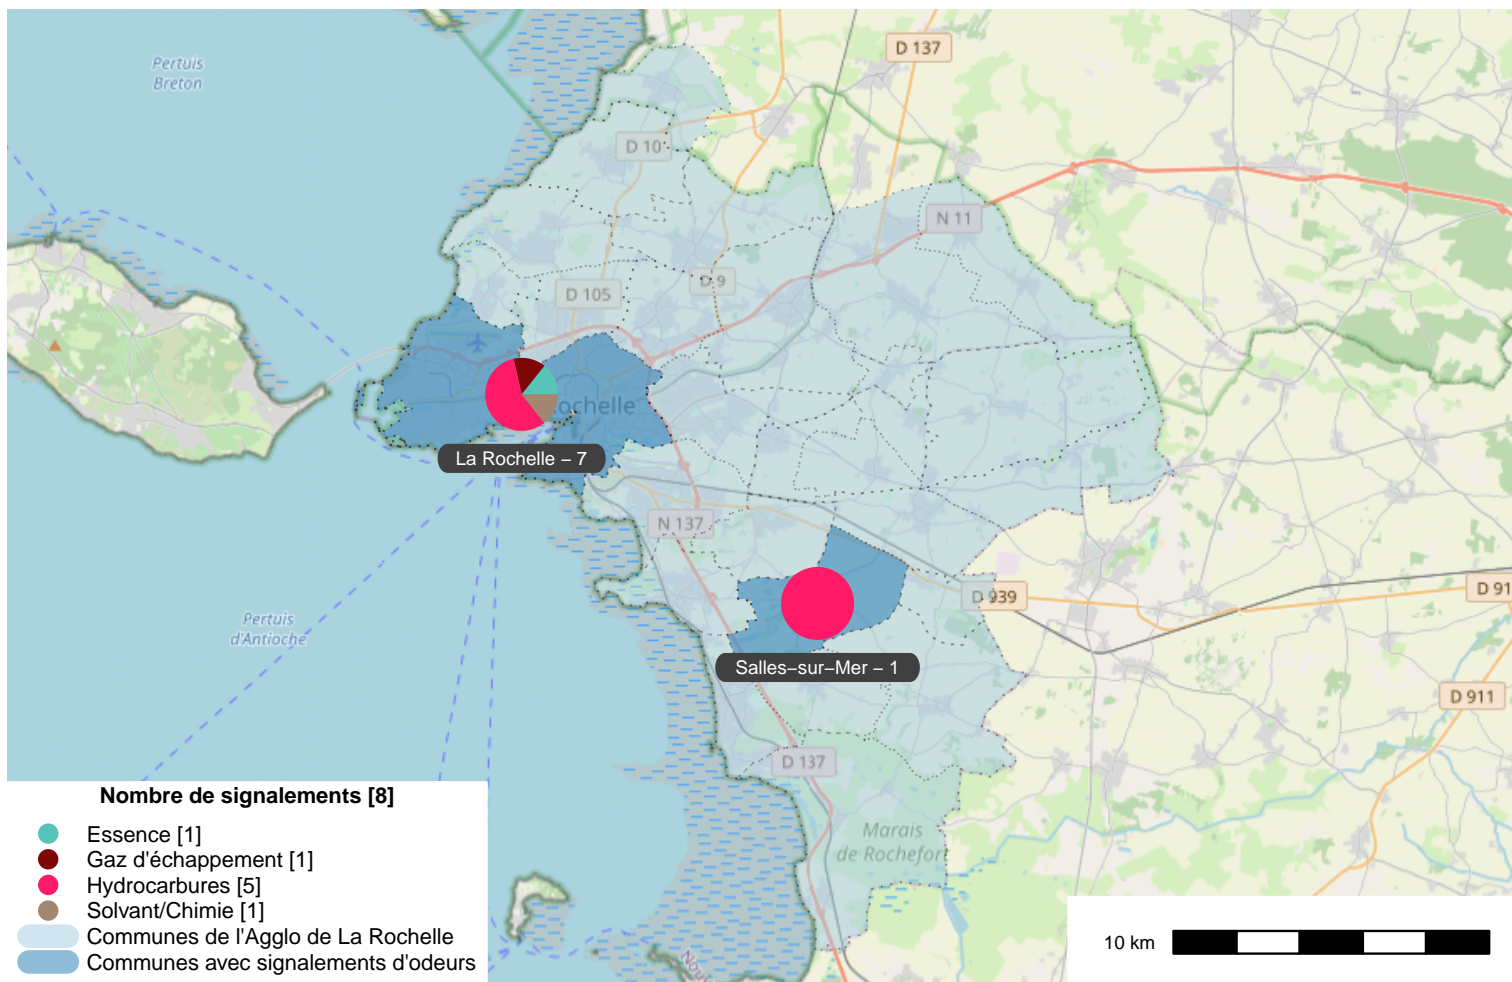

Période	Nombre de signalements
Semaine 33-2023	8
du 01/01/23 au 20/08/23	527

Journées avec une majorité de signalements

Jour	Nombre de signalements
15/08	3
14/08-18/08	2
20/08	1

Localisation des signalements Semaine 33-2023

Répartition par commune

Répartition horaire

Relation entre intensité et gêne

Répartition journalière

Profil des évocations

SignalAir

Communauté
d'Agglomération de
La Rochelle

Les données contenues dans ce document restent la propriété d'Atmo Nouvelle-Aquitaine, elles ne seront pas rediffusées en cas de modification ultérieure. En cas d'utilisation différée de ces données, il est à la charge du client de s'assurer qu'il dispose de la dernière version en vigueur. Toute utilisation de ce document doit faire référence à Atmo Nouvelle-Aquitaine. Atmo Nouvelle-Aquitaine ne peut en aucune façon être tenu pour responsable des interprétations, travaux intellectuels, publications diverses résultant de ses travaux pour lesquels l'association n'aura pas donné d'accord préalable.