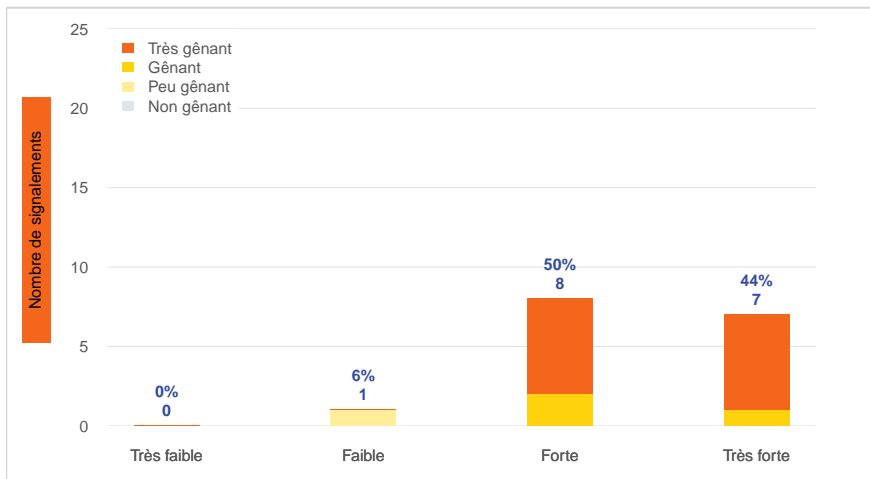

Période	Nombre de signalements
Semaine 32-2023	16
du 01/01/23 au 13/08/23	519

Journées avec une majorité de signalements

Jour	Nombre de signalements
10/08	6
12/08	4
11/08	3

Localisation des signalements Semaine 32-2023

Répartition par commune

Répartition horaire

Relation entre intensité et gêne

Répartition journalière

Profil des évocations

SignalAir

Communauté
d'Agglomération de
La Rochelle

Les données contenues dans ce document restent la propriété d'Atmo Nouvelle-Aquitaine, elles ne seront pas rediffusées en cas de modification ultérieure. En cas d'utilisation différée de ces données, il est à la charge du client de s'assurer qu'il dispose de la dernière version en vigueur. Toute utilisation de ce document doit faire référence à Atmo Nouvelle-Aquitaine. Atmo Nouvelle-Aquitaine ne peut en aucune façon être tenu pour responsable des interprétations, travaux intellectuels, publications diverses résultant de ses travaux pour lesquels l'association n'aura pas donné d'accord préalable.