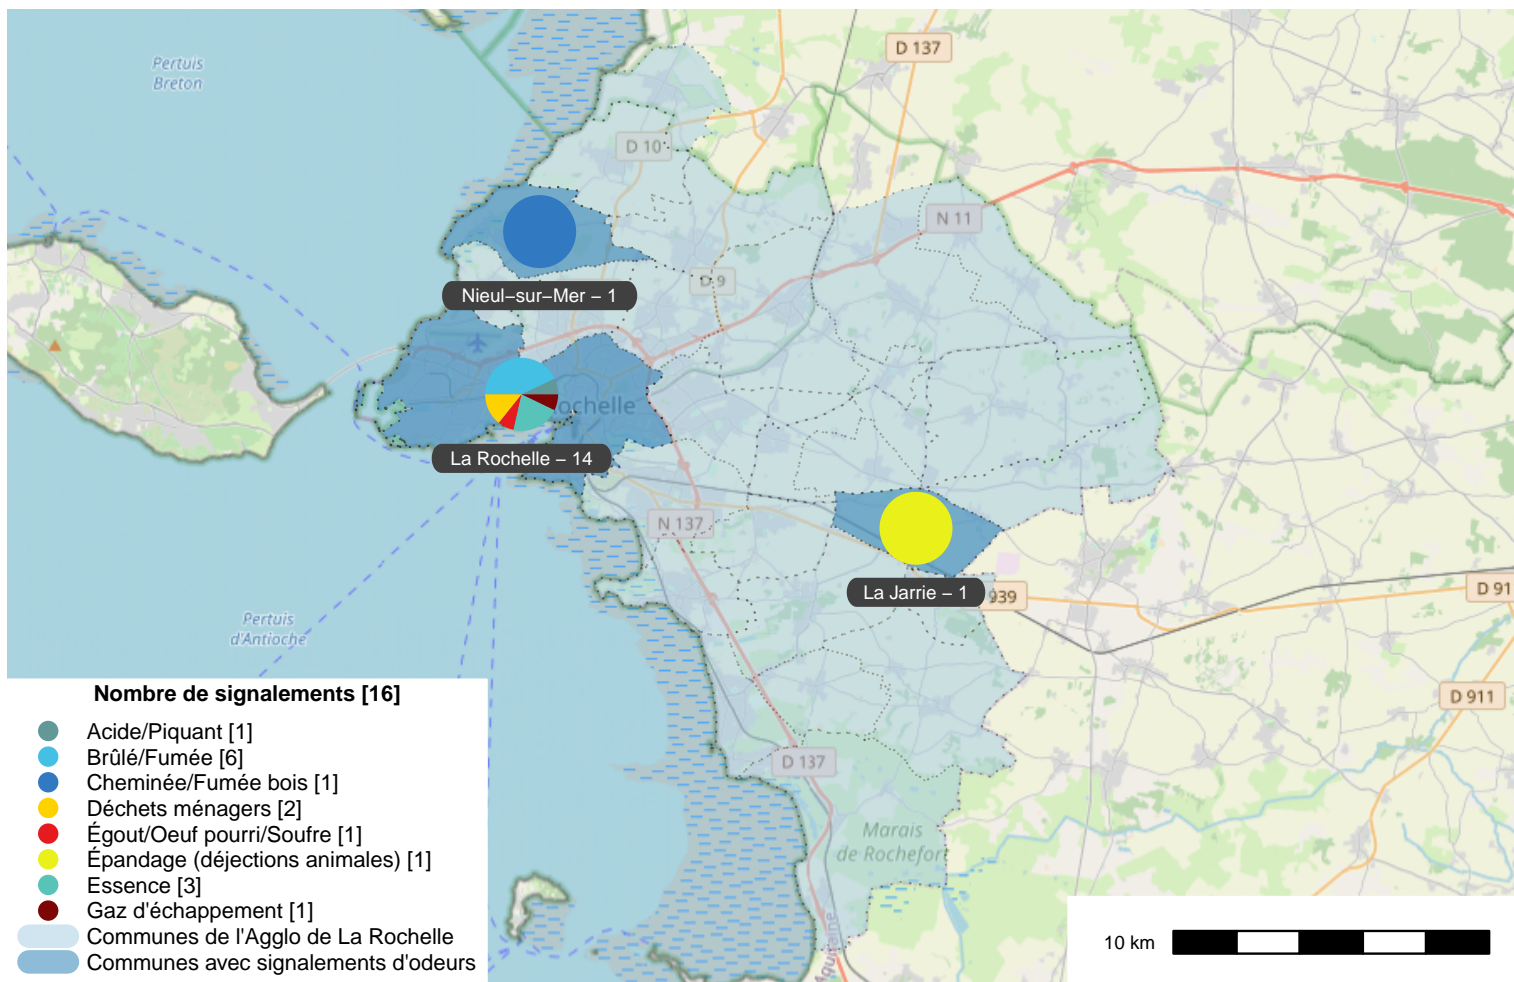

Période	Nombre de signalements
Semaine 32-2023	16
du 01/01/23 au 13/08/23	519

Journées avec une majorité de signalements

Jour	Nombre de signalements
10/08	6
12/08	4
11/08	3

Localisation des signalements Semaine 32-2023

Répartition par commune

Répartition horaire

Relation entre intensité et gêne

Répartition journalière

Profil des évocations

SignalAir

Communauté
d'Agglomération de
La Rochelle

Les données contenues dans ce document restent la propriété d'Atmo Nouvelle-Aquitaine, elles ne seront pas rediffusées en cas de modification ultérieure. En cas d'utilisation différée de ces données, il est à la charge du client de s'assurer qu'il dispose de la dernière version en vigueur. Toute utilisation de ce document doit faire référence à Atmo Nouvelle-Aquitaine. Atmo Nouvelle-Aquitaine ne peut en aucune façon être tenu pour responsable des interprétations, travaux intellectuels, publications diverses résultant de ses travaux pour lesquels l'association n'aura pas donné d'accord préalable.