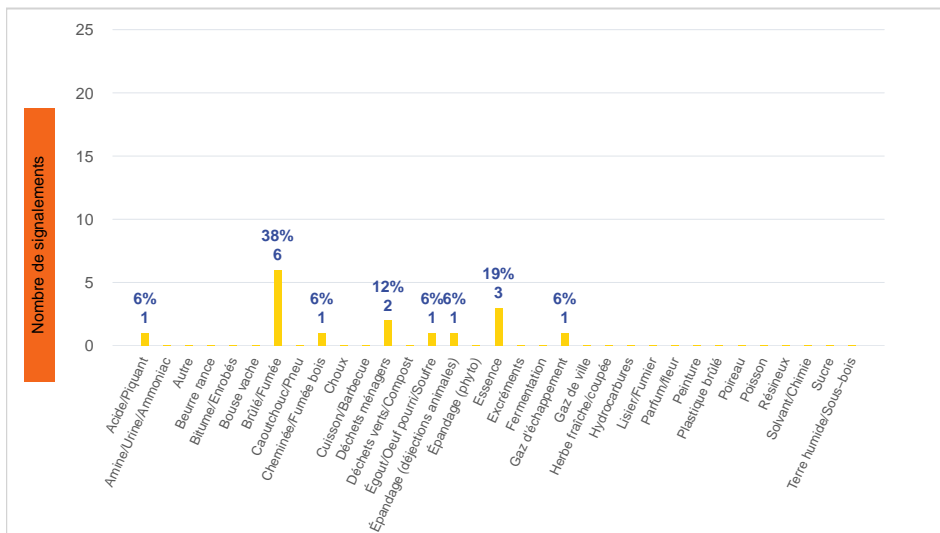

Période	Nombre de signalements
Semaine 32-2023	16
du 01/01/23 au 13/08/23	519

Journées avec une majorité de signalements

Jour	Nombre de signalements
10/08	6
12/08	4
11/08	3

Localisation des signalements Semaine 32-2023

Répartition par commune

Répartition horaire

Relation entre intensité et gêne

Répartition journalière

Profil des évocations

SignalAir

Communauté
d'Agglomération de
La Rochelle

Les données contenues dans ce document restent la propriété d'Atmo Nouvelle-Aquitaine, elles ne seront pas rediffusées en cas de modification ultérieure. En cas d'utilisation différée de ces données, il est à la charge du client de s'assurer qu'il dispose de la dernière version en vigueur. Toute utilisation de ce document doit faire référence à Atmo Nouvelle-Aquitaine. Atmo Nouvelle-Aquitaine ne peut en aucune façon être tenu pour responsable des interprétations, travaux intellectuels, publications diverses résultant de ses travaux pour lesquels l'association n'aura pas donné d'accord préalable.