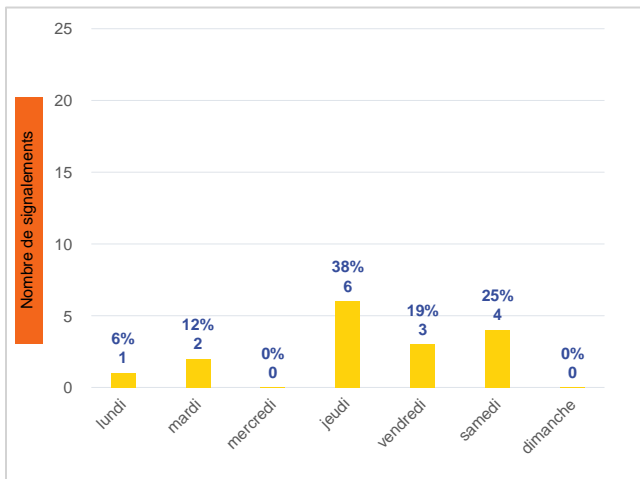

Période	Nombre de signalements
Semaine 32-2023	16
du 01/01/23 au 13/08/23	519

Journées avec une majorité de signalements

Jour	Nombre de signalements
10/08	6
12/08	4
11/08	3

Localisation des signalements Semaine 32-2023

Répartition par commune

Répartition horaire

Relation entre intensité et gêne

Répartition journalière

Profil des évocations

SignalAir

Communauté
d'Agglomération de
La Rochelle

Les données contenues dans ce document restent la propriété d'Atmo Nouvelle-Aquitaine, elles ne seront pas rediffusées en cas de modification ultérieure. En cas d'utilisation différée de ces données, il est à la charge du client de s'assurer qu'il dispose de la dernière version en vigueur. Toute utilisation de ce document doit faire référence à Atmo Nouvelle-Aquitaine. Atmo Nouvelle-Aquitaine ne peut en aucune façon être tenu pour responsable des interprétations, travaux intellectuels, publications diverses résultant de ses travaux pour lesquels l'association n'aura pas donné d'accord préalable.