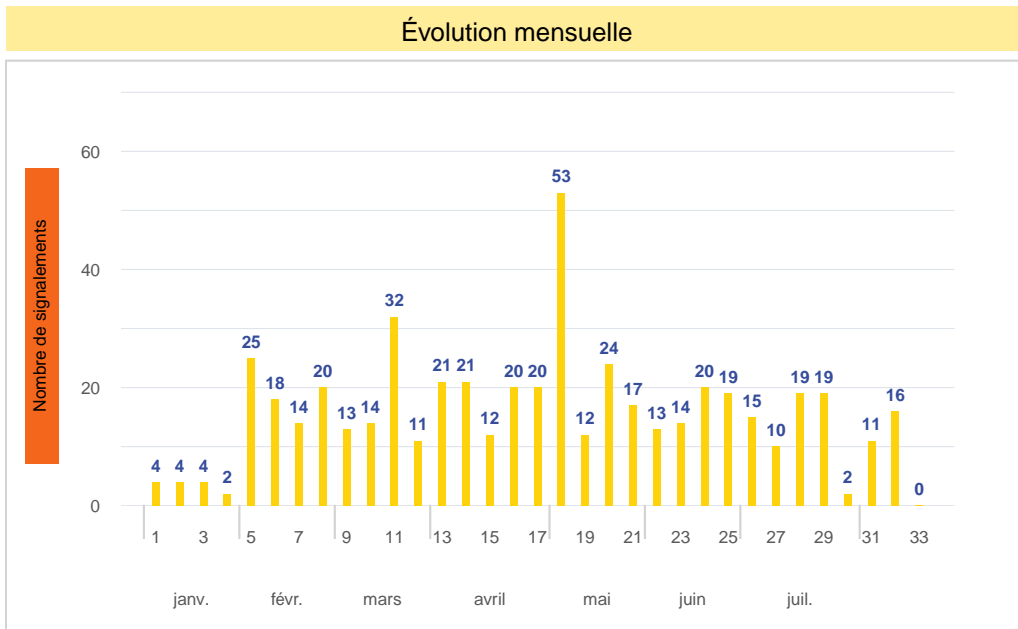

Période	Nombre de signalements
Semaine 32-2023	16
du 01/01/23 au 13/08/23	519

Journées avec une majorité de signalements

Jour	Nombre de signalements
10/08	6
12/08	4
11/08	3

Localisation des signalements Semaine 32-2023

Répartition par commune

Répartition horaire

Relation entre intensité et gêne

Répartition journalière

Profil des évocations

SignalAir

Communauté
d'Agglomération de
La Rochelle

Les données contenues dans ce document restent la propriété d'Atmo Nouvelle-Aquitaine, elles ne seront pas rediffusées en cas de modification ultérieure. En cas d'utilisation différée de ces données, il est à la charge du client de s'assurer qu'il dispose de la dernière version en vigueur. Toute utilisation de ce document doit faire référence à Atmo Nouvelle-Aquitaine. Atmo Nouvelle-Aquitaine ne peut en aucune façon être tenu pour responsable des interprétations, travaux intellectuels, publications diverses résultant de ses travaux pour lesquels l'association n'aura pas donné d'accord préalable.