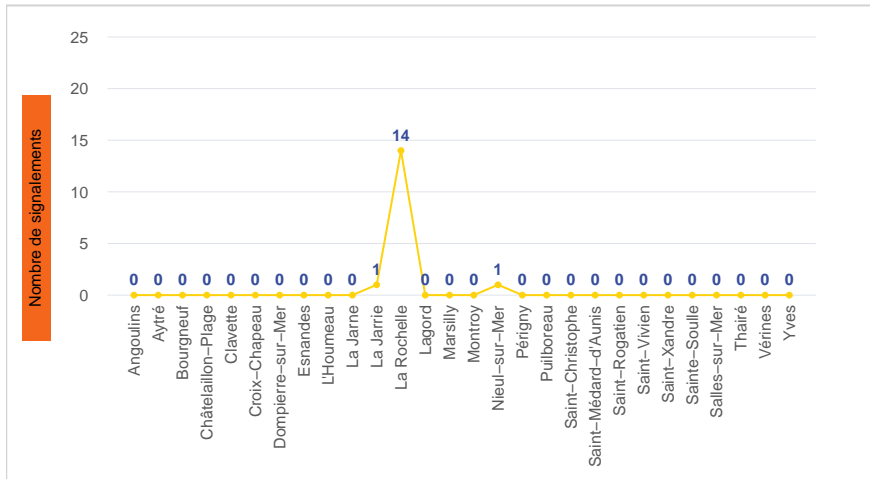

Période	Nombre de signalements
Semaine 32-2023	16
du 01/01/23 au 13/08/23	519

Journées avec une majorité de signalements

Jour	Nombre de signalements
10/08	6
12/08	4
11/08	3

Localisation des signalements Semaine 32-2023

Répartition par commune

Répartition horaire

Relation entre intensité et gêne

Répartition journalière

Profil des évocations

SignalAir

Communauté
d'Agglomération de
La Rochelle

Les données contenues dans ce document restent la propriété d'Atmo Nouvelle-Aquitaine, elles ne seront pas rediffusées en cas de modification ultérieure. En cas d'utilisation différée de ces données, il est à la charge du client de s'assurer qu'il dispose de la dernière version en vigueur. Toute utilisation de ce document doit faire référence à Atmo Nouvelle-Aquitaine. Atmo Nouvelle-Aquitaine ne peut en aucune façon être tenu pour responsable des interprétations, travaux intellectuels, publications diverses résultant de ses travaux pour lesquels l'association n'aura pas donné d'accord préalable.