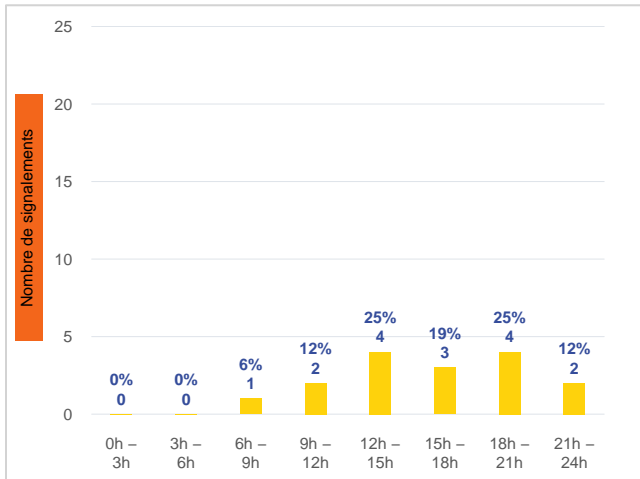

Répartition horaire