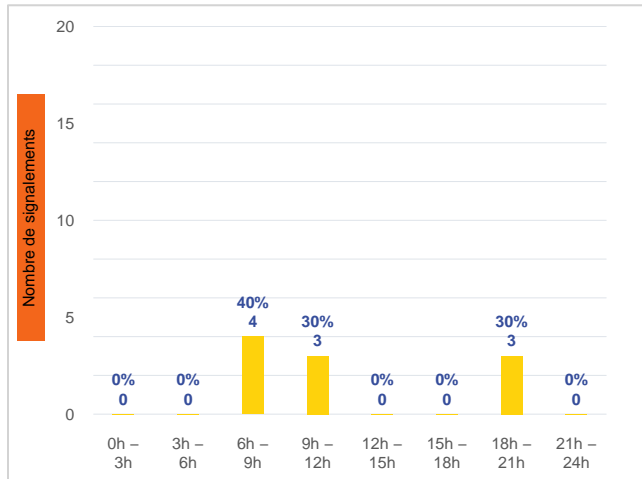

| Période | Nombre de signalements |
|----------------------------|------------------------|
| Semaine 27-2023 | 10 |
| du 01/01/23 au 09/07/23 | 452 |

Journées avec une majorité de signalements

| Jour | Nombre de signalements |
|-----------------------|------------------------|
| 06/07 | 3 |
| 05/07-09/07 | 2 |
| 03/07-04/07- 07/07 | 1 |

Localisation des signalements Semaine 27-2023

Répartition par commune

Répartition horaire

Relation entre intensité et gêne

Répartition journalière

Profil des évocations

SignalAir

Communauté
d'Agglomération de
La Rochelle