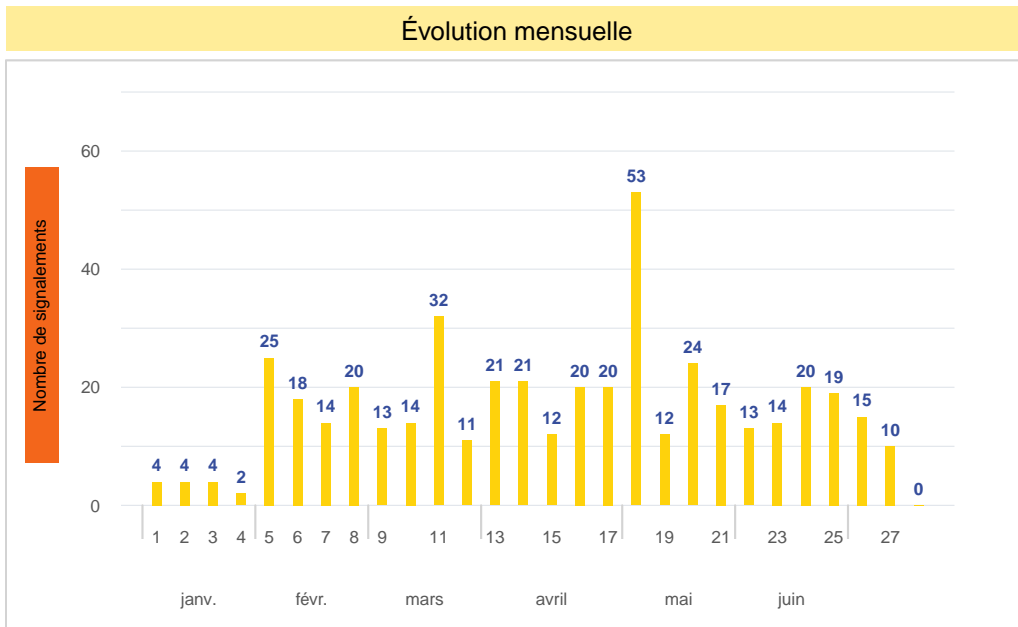

| Période | Nombre de signalements |
|----------------------------|------------------------|
| Semaine 27-2023 | 10 |
| du 01/01/23 au 09/07/23 | 452 |

Journées avec une majorité de signalements

| Jour | Nombre de signalements |
|-----------------------|------------------------|
| 06/07 | 3 |
| 05/07-09/07 | 2 |
| 03/07-04/07- 07/07 | 1 |

Localisation des signalements Semaine 27-2023

Répartition par commune

Répartition horaire

Relation entre intensité et gêne

Répartition journalière

Profil des évocations

SignalAir

Communauté
d'Agglomération de
La Rochelle