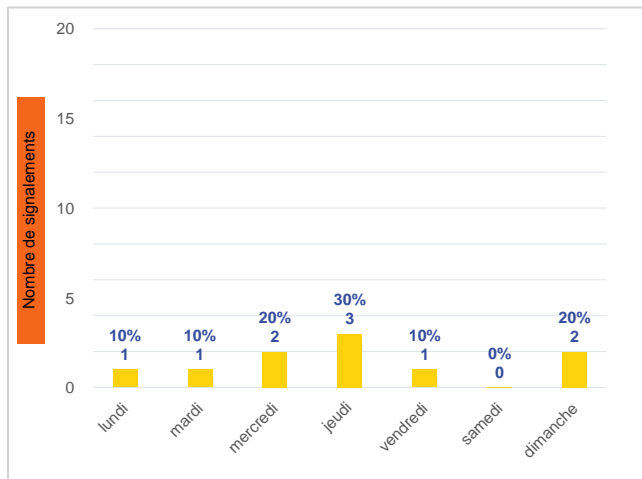

| Période | Nombre de signalements |
|----------------------------|------------------------|
| Semaine 27-2023 | 10 |
| du 01/01/23 au 09/07/23 | 452 |

Journées avec une majorité de signalements

| Jour | Nombre de signalements |
|-----------------------|------------------------|
| 06/07 | 3 |
| 05/07-09/07 | 2 |
| 03/07-04/07- 07/07 | 1 |

Localisation des signalements Semaine 27-2023

Répartition par commune

Répartition horaire

Relation entre intensité et gêne

Répartition journalière

Profil des évocations

SignalAir

Communauté
d'Agglomération de
La Rochelle