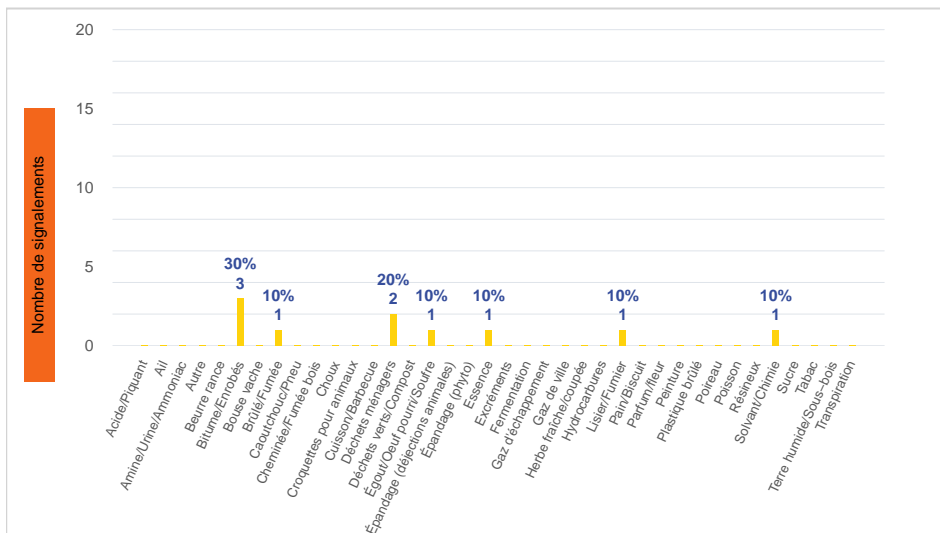

| Période | Nombre de signalements |
|----------------------------|------------------------|
| Semaine 27-2023 | 10 |
| du 01/01/23 au 09/07/23 | 452 |

Journées avec une majorité de signalements

| Jour | Nombre de signalements |
|-----------------------|------------------------|
| 06/07 | 3 |
| 05/07-09/07 | 2 |
| 03/07-04/07- 07/07 | 1 |

Localisation des signalements Semaine 27-2023

Répartition par commune

Répartition horaire

Relation entre intensité et gêne

Répartition journalière

Profil des évocations

SignalAir

Communauté
d'Agglomération de
La Rochelle