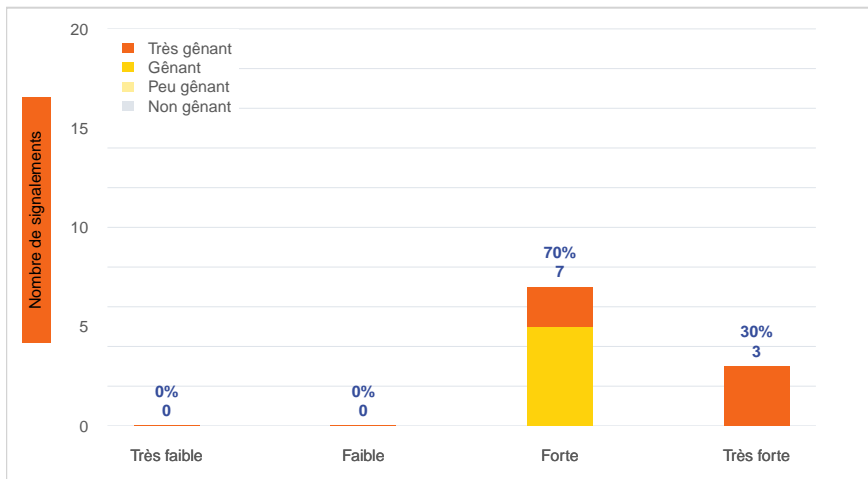

| Période | Nombre de signalements |
|----------------------------|------------------------|
| Semaine 27-2023 | 10 |
| du 01/01/23 au 09/07/23 | 452 |

Journées avec une majorité de signalements

| Jour | Nombre de signalements |
|-----------------------|------------------------|
| 06/07 | 3 |
| 05/07-09/07 | 2 |
| 03/07-04/07- 07/07 | 1 |

Localisation des signalements Semaine 27-2023

Répartition par commune

Répartition horaire

Relation entre intensité et gêne

Répartition journalière

Profil des évocations

SignalAir

Communauté
d'Agglomération de
La Rochelle