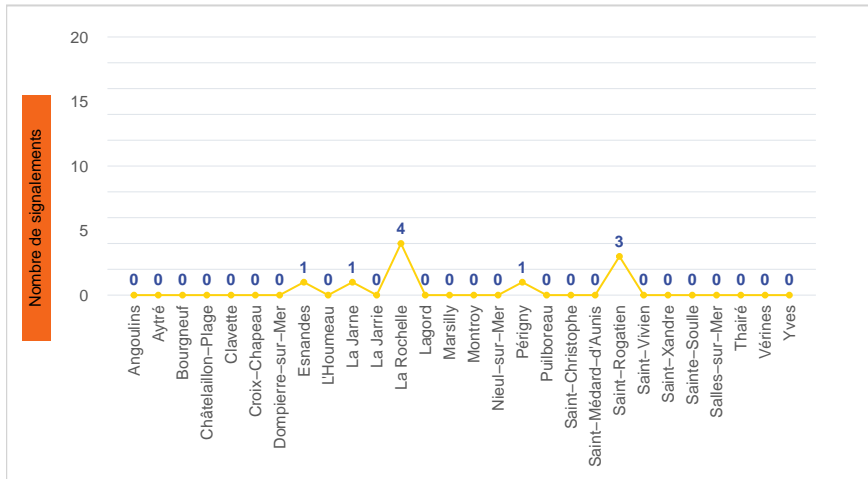

| Période | Nombre de signalements |
|----------------------------|------------------------|
| Semaine 27-2023 | 10 |
| du 01/01/23 au 09/07/23 | 452 |

Journées avec une majorité de signalements

| Jour | Nombre de signalements |
|-----------------------|------------------------|
| 06/07 | 3 |
| 05/07-09/07 | 2 |
| 03/07-04/07- 07/07 | 1 |

Localisation des signalements Semaine 27-2023

Répartition par commune

Répartition horaire

Relation entre intensité et gêne

Répartition journalière

Profil des évocations

SignalAir

Communauté
d'Agglomération de
La Rochelle