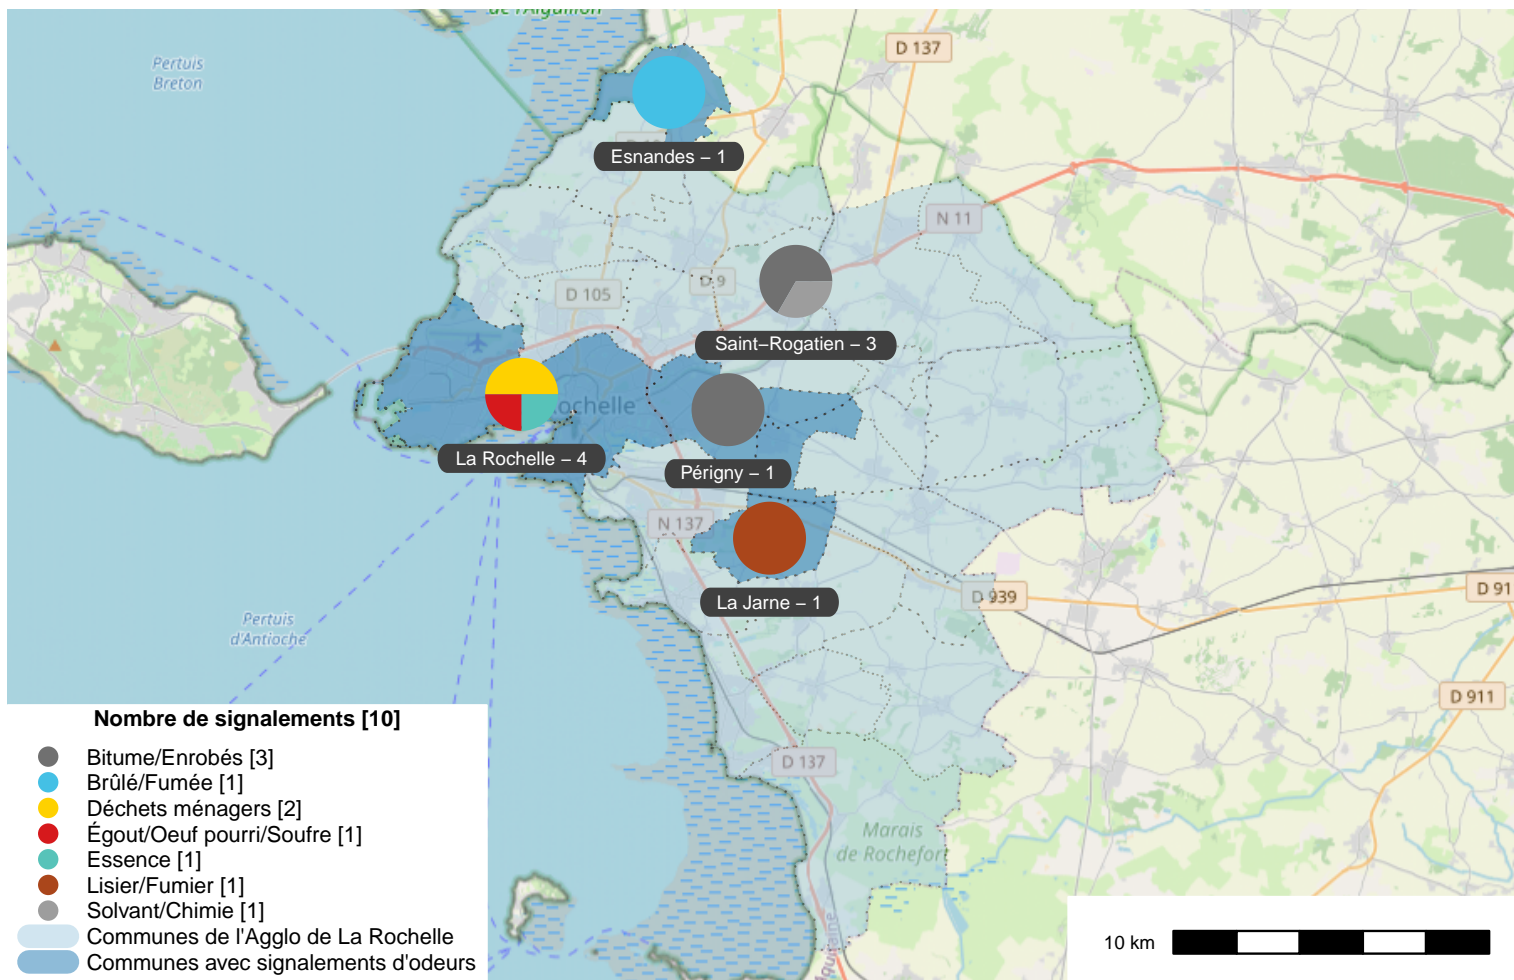

| Période | Nombre de signalements |
|----------------------------|------------------------|
| Semaine 27-2023 | 10 |
| du 01/01/23 au 09/07/23 | 452 |

Journées avec une majorité de signalements

| Jour | Nombre de signalements |
|-----------------------|------------------------|
| 06/07 | 3 |
| 05/07-09/07 | 2 |
| 03/07-04/07- 07/07 | 1 |

Localisation des signalements Semaine 27-2023

Répartition par commune

Répartition horaire

Relation entre intensité et gêne

Répartition journalière

Profil des évocations

SignalAir

Communauté
d'Agglomération de
La Rochelle