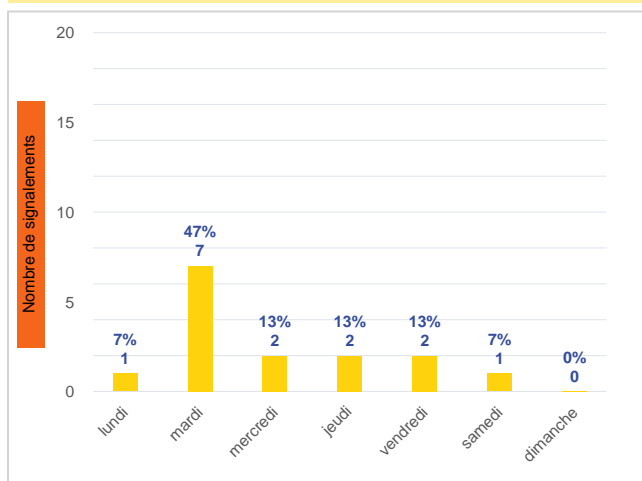

Période	Nombre de signalements
Semaine 26-2023	15
du 01/01/23 au 02/07/23	442

Journées avec une majorité de signalements

Jour	Nombre de signalements
27/06	7
28/06-29/06- 30/06	2
26/06-01/07	1

Localisation des signalements Semaine 26-2023

Répartition par commune

Répartition horaire

Relation entre intensité et gêne

Répartition journalière

Profil des évocations

SignalAir

Communauté
d'Agglomération de
La Rochelle

Les données contenues dans ce document restent la propriété d'Atmo Nouvelle-Aquitaine, elles ne seront pas rediffusées en cas de modification ultérieure. En cas d'utilisation différée de ces données, il est à la charge du client de s'assurer qu'il dispose de la dernière version en vigueur. Toute utilisation de ce document doit faire référence à Atmo Nouvelle-Aquitaine. Atmo Nouvelle-Aquitaine ne peut en aucune façon être tenu pour responsable des interprétations, travaux intellectuels, publications diverses résultant de ses travaux pour lesquels l'association n'aura pas donné d'accord préalable.