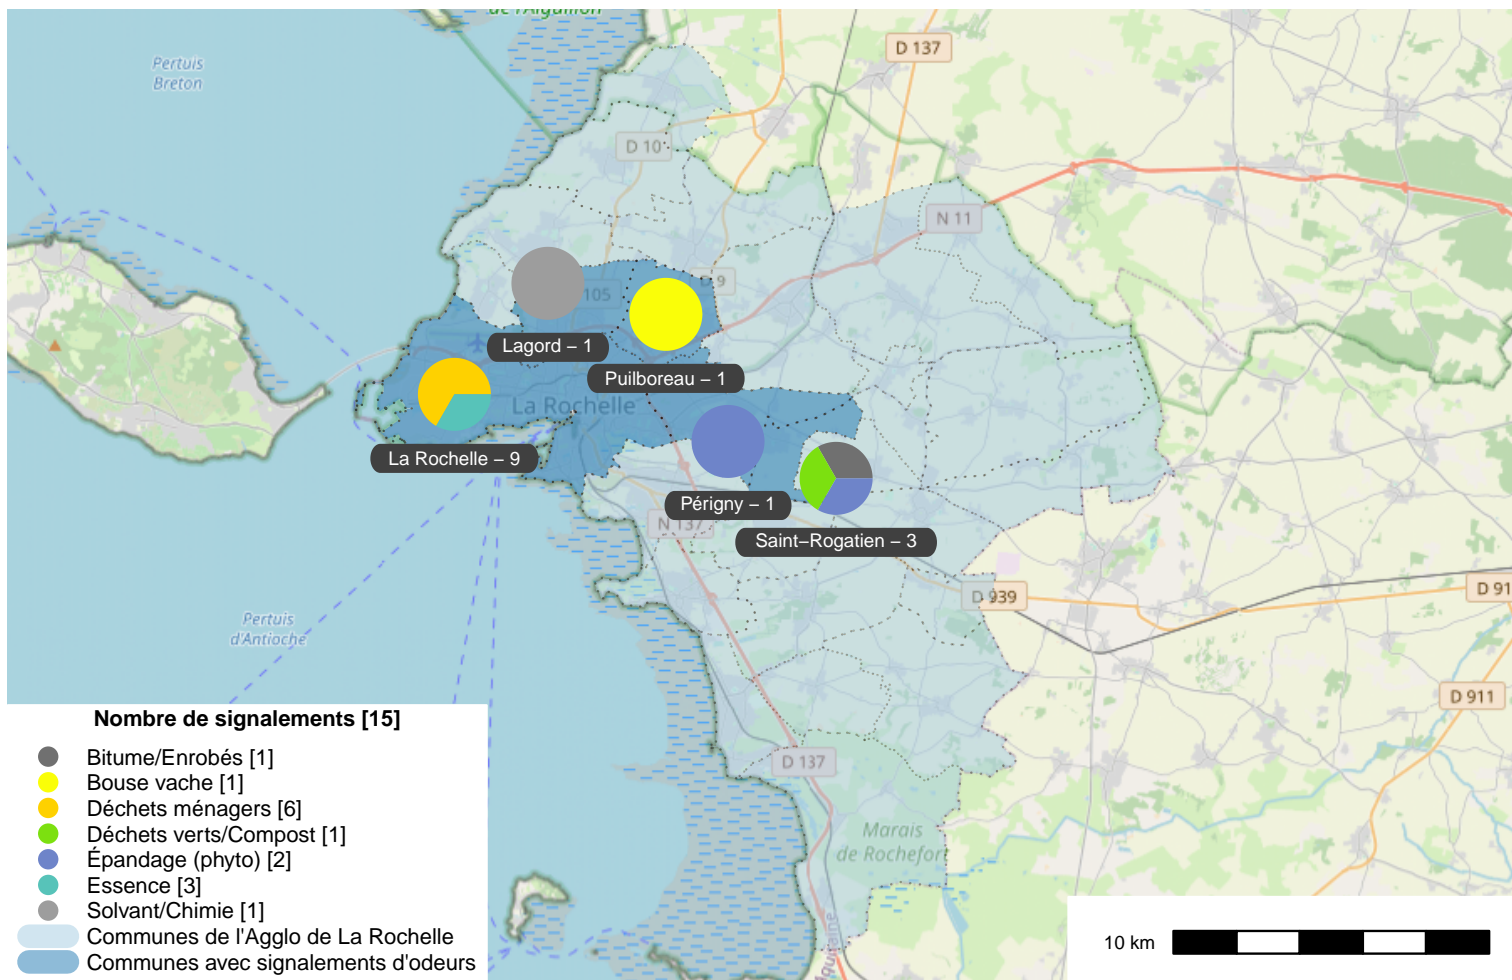

Période	Nombre de signalements
Semaine 26-2023	15
du 01/01/23 au 02/07/23	442

Journées avec une majorité de signalements

Jour	Nombre de signalements
27/06	7
28/06-29/06- 30/06	2
26/06-01/07	1

Localisation des signalements Semaine 26-2023

Répartition par commune

Répartition horaire

Relation entre intensité et gêne

Répartition journalière

Profil des évocations

SignalAir

Communauté
d'Agglomération de
La Rochelle

Les données contenues dans ce document restent la propriété d'Atmo Nouvelle-Aquitaine, elles ne seront pas rediffusées en cas de modification ultérieure. En cas d'utilisation différée de ces données, il est à la charge du client de s'assurer qu'il dispose de la dernière version en vigueur. Toute utilisation de ce document doit faire référence à Atmo Nouvelle-Aquitaine. Atmo Nouvelle-Aquitaine ne peut en aucune façon être tenu pour responsable des interprétations, travaux intellectuels, publications diverses résultant de ses travaux pour lesquels l'association n'aura pas donné d'accord préalable.