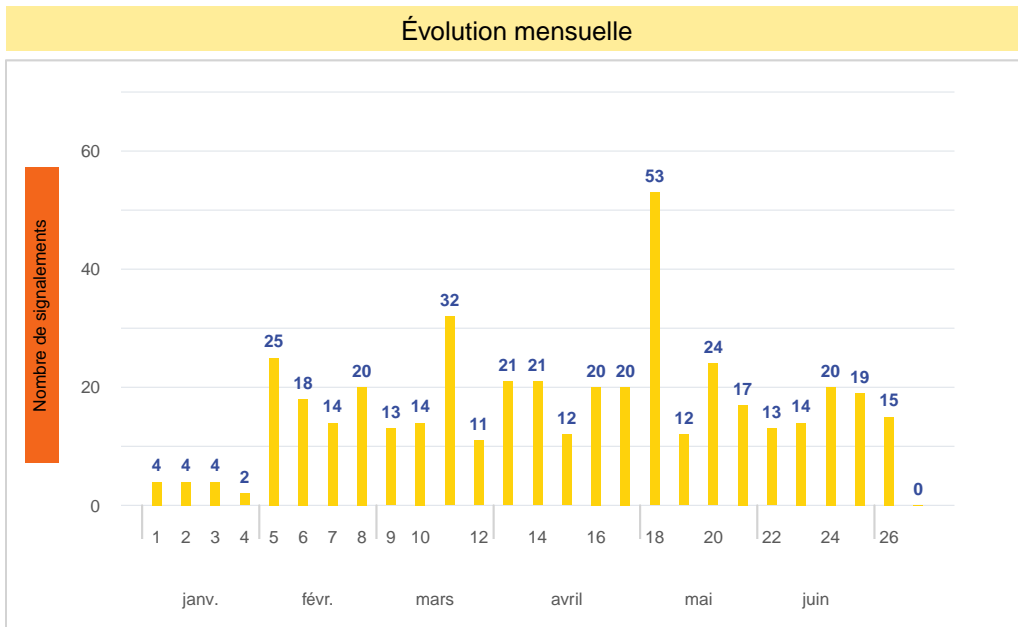

Période	Nombre de signalements
Semaine 26-2023	15
du 01/01/23 au 02/07/23	442

Journées avec une majorité de signalements

Jour	Nombre de signalements
27/06	7
28/06-29/06- 30/06	2
26/06-01/07	1

Localisation des signalements Semaine 26-2023

Répartition par commune

Répartition horaire

Relation entre intensité et gêne

Répartition journalière

Profil des évocations

SignalAir

Communauté
d'Agglomération de
La Rochelle

Les données contenues dans ce document restent la propriété d'Atmo Nouvelle-Aquitaine, elles ne seront pas rediffusées en cas de modification ultérieure. En cas d'utilisation différée de ces données, il est à la charge du client de s'assurer qu'il dispose de la dernière version en vigueur. Toute utilisation de ce document doit faire référence à Atmo Nouvelle-Aquitaine. Atmo Nouvelle-Aquitaine ne peut en aucune façon être tenu pour responsable des interprétations, travaux intellectuels, publications diverses résultant de ses travaux pour lesquels l'association n'aura pas donné d'accord préalable.