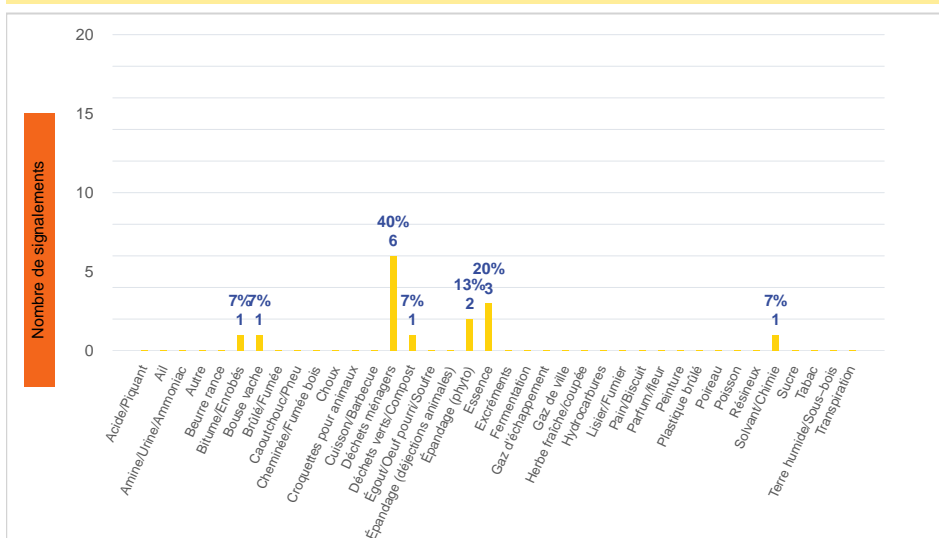

Période	Nombre de signalements
Semaine 26-2023	15
du 01/01/23 au 02/07/23	442

Journées avec une majorité de signalements

Jour	Nombre de signalements
27/06	7
28/06-29/06- 30/06	2
26/06-01/07	1

Localisation des signalements Semaine 26-2023

Répartition par commune

Répartition horaire

Relation entre intensité et gêne

Répartition journalière

Profil des évocations

SignalAir

Communauté
d'Agglomération de
La Rochelle

Les données contenues dans ce document restent la propriété d'Atmo Nouvelle-Aquitaine, elles ne seront pas rediffusées en cas de modification ultérieure. En cas d'utilisation différée de ces données, il est à la charge du client de s'assurer qu'il dispose de la dernière version en vigueur. Toute utilisation de ce document doit faire référence à Atmo Nouvelle-Aquitaine. Atmo Nouvelle-Aquitaine ne peut en aucune façon être tenu pour responsable des interprétations, travaux intellectuels, publications diverses résultant de ses travaux pour lesquels l'association n'aura pas donné d'accord préalable.