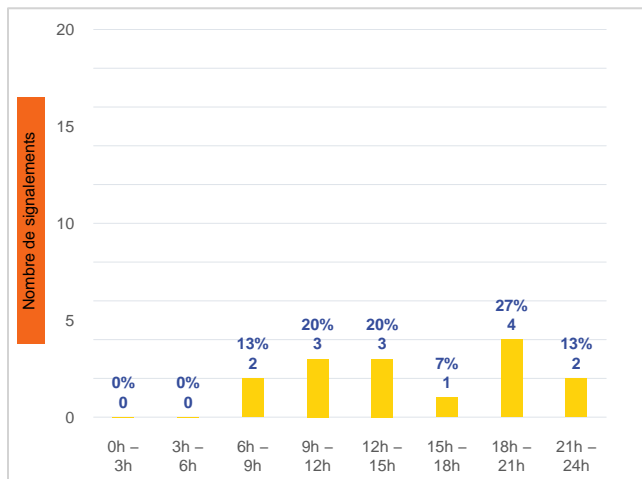

Répartition horaire