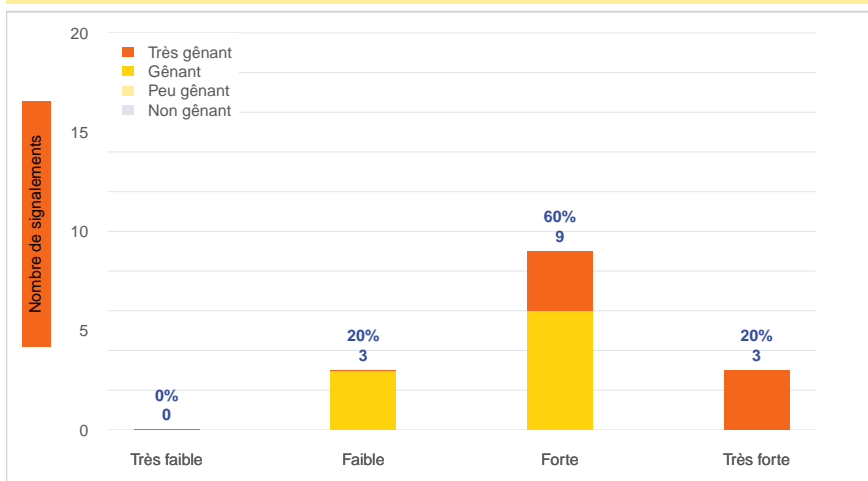

Période	Nombre de signalements
Semaine 26-2023	15
du 01/01/23 au 02/07/23	442

Journées avec une majorité de signalements

Jour	Nombre de signalements
27/06	7
28/06-29/06- 30/06	2
26/06-01/07	1

Localisation des signalements Semaine 26-2023

Répartition par commune

Répartition horaire

Relation entre intensité et gêne

Répartition journalière

Profil des évocations

SignalAir

Communauté
d'Agglomération de
La Rochelle

Les données contenues dans ce document restent la propriété d'Atmo Nouvelle-Aquitaine, elles ne seront pas rediffusées en cas de modification ultérieure. En cas d'utilisation différée de ces données, il est à la charge du client de s'assurer qu'il dispose de la dernière version en vigueur. Toute utilisation de ce document doit faire référence à Atmo Nouvelle-Aquitaine. Atmo Nouvelle-Aquitaine ne peut en aucune façon être tenu pour responsable des interprétations, travaux intellectuels, publications diverses résultant de ses travaux pour lesquels l'association n'aura pas donné d'accord préalable.