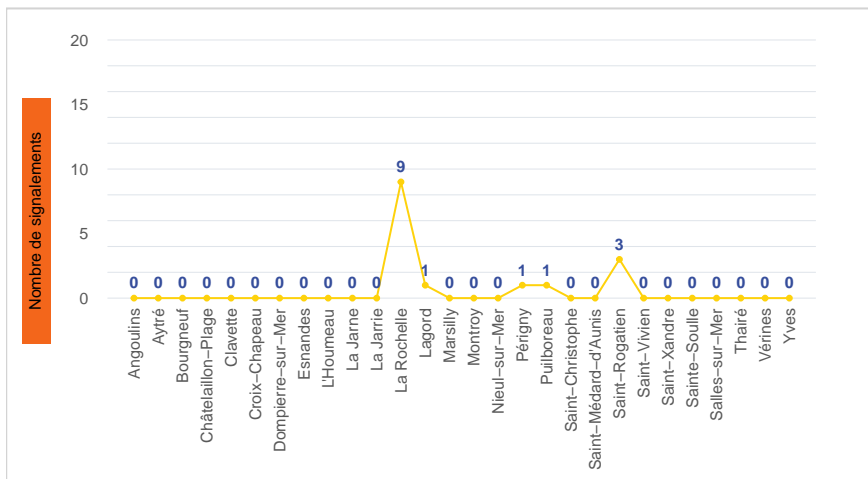

Période	Nombre de signalements
Semaine 26-2023	15
du 01/01/23 au 02/07/23	442

Journées avec une majorité de signalements

Jour	Nombre de signalements
27/06	7
28/06-29/06- 30/06	2
26/06-01/07	1

Localisation des signalements Semaine 26-2023

Répartition par commune

Répartition horaire

Relation entre intensité et gêne

Répartition journalière

Profil des évocations

SignalAir

Communauté
d'Agglomération de
La Rochelle

Les données contenues dans ce document restent la propriété d'Atmo Nouvelle-Aquitaine, elles ne seront pas rediffusées en cas de modification ultérieure. En cas d'utilisation différée de ces données, il est à la charge du client de s'assurer qu'il dispose de la dernière version en vigueur. Toute utilisation de ce document doit faire référence à Atmo Nouvelle-Aquitaine. Atmo Nouvelle-Aquitaine ne peut en aucune façon être tenu pour responsable des interprétations, travaux intellectuels, publications diverses résultant de ses travaux pour lesquels l'association n'aura pas donné d'accord préalable.