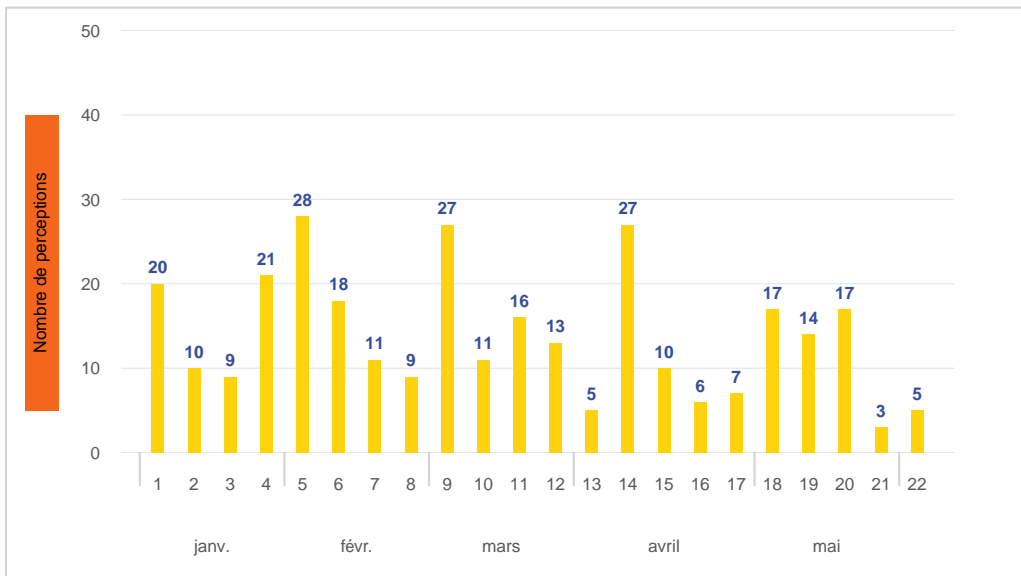

Période	Nombre de perceptions
Mai 2023	56
du 01/01/23 au 31/05/23	304

Évolution mensuelle

Relation entre les conditions météo et les perceptions

Localisation des perceptions Mai 2023

Localisation par rapport à l'installation de stockage de déchets ménagers

Répartition horaire

Relation entre intensité et gêne

Répartition journalière

Profil des évocations

Journées avec 8 perceptions ou plus

Date	Nombre de perceptions	Date	Nombre de perceptions	Date	Nombre de perceptions	Date	Nombre de perceptions	Date	Nombre de perceptions
02/05/23	10								