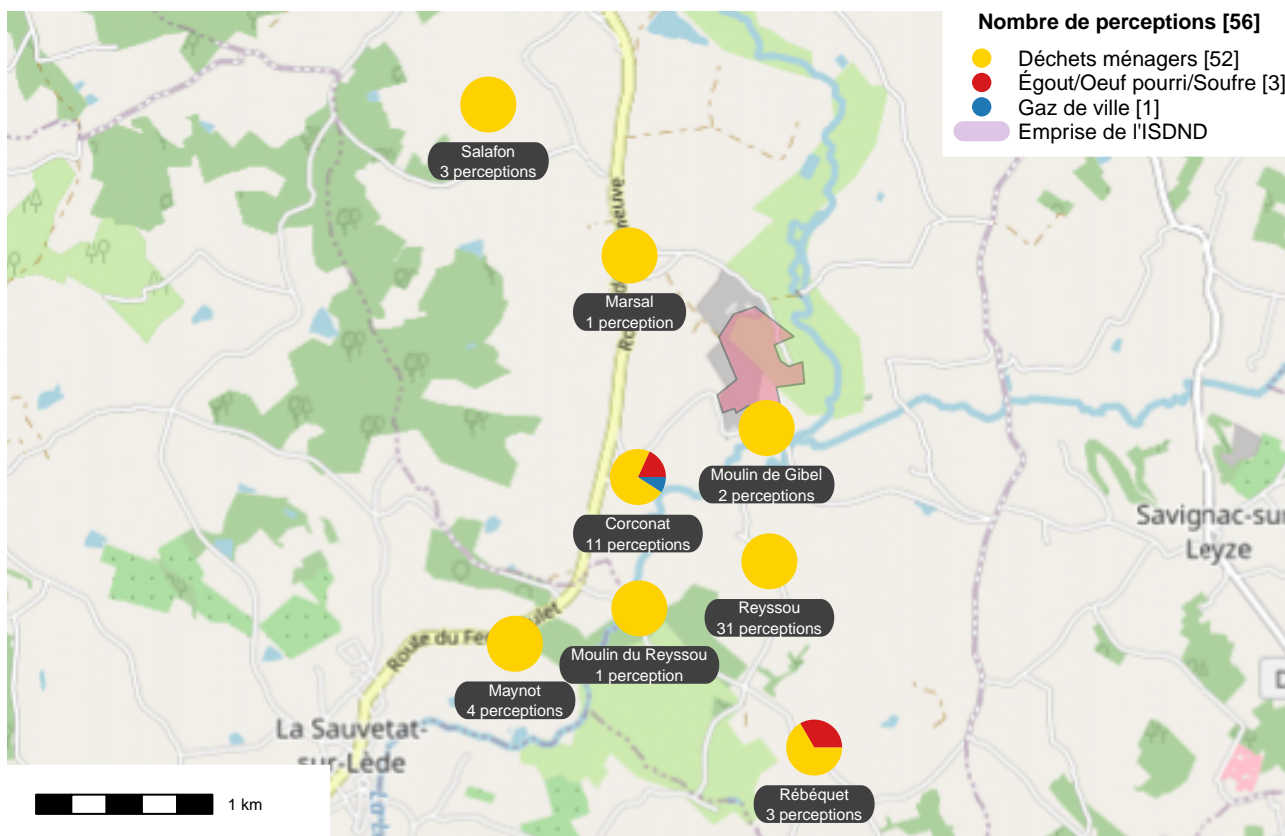

Période	Nombre de perceptions
Mai 2023	56
du 01/01/23 au 31/05/23	304

Évolution mensuelle

Relation entre les conditions météo et les perceptions

Localisation des perceptions Mai 2023

Localisation par rapport à l'installation de stockage de déchets ménagers

Répartition horaire

Relation entre intensité et gêne

Répartition journalière

Profil des évocations

Journées avec 8 perceptions ou plus

Date	Nombre de perceptions	Date	Nombre de perceptions	Date	Nombre de perceptions	Date	Nombre de perceptions	Date	Nombre de perceptions
02/05/23	10								

Vents faibles : vents inférieurs ou égaux à 1m/s.

Journée du 02/05/2023

Nombre de perceptions [10]

Heure	Évocation	Direction vent
06 :05	Égout/Oeuf pourri/Soufre	Vent faible
06 :20	Déchets ménagers	Vent faible
06 :30	Déchets ménagers	Vent faible
06 :43	Déchets ménagers	Vent faible
07 :15	Déchets ménagers	Vent faible
08 :05	Gaz de ville	Vent faible
08 :45	Déchets ménagers	Vent faible
16 :31	Déchets ménagers	N
20 :57	Déchets ménagers	NE
23 :00	Déchets ménagers	NE