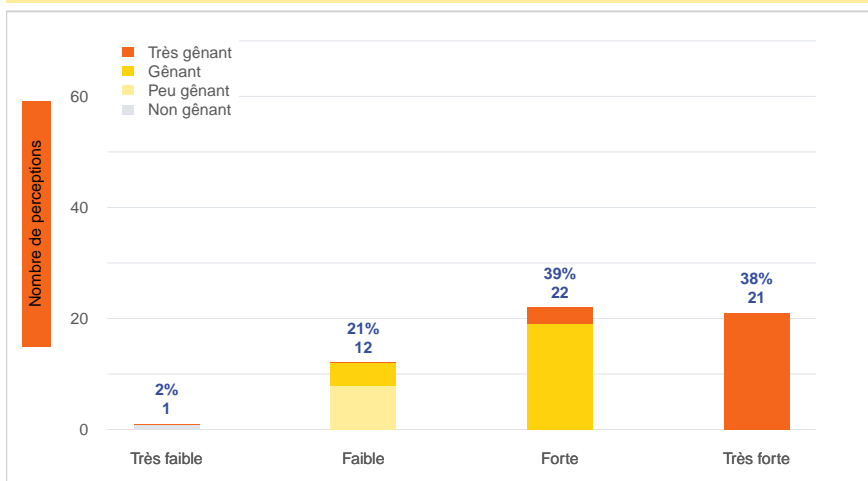

Période	Nombre de perceptions
Mai 2023	56
du 01/01/23 au 31/05/23	304

Évolution mensuelle

Relation entre les conditions météo et les perceptions

Localisation des perceptions Mai 2023

Localisation par rapport à l'installation de stockage de déchets ménagers

Répartition horaire

Relation entre intensité et gêne

Répartition journalière

Profil des évocations

Journées avec 8 perceptions ou plus

Date	Nombre de perceptions	Date	Nombre de perceptions	Date	Nombre de perceptions	Date	Nombre de perceptions	Date	Nombre de perceptions
02/05/23	10								