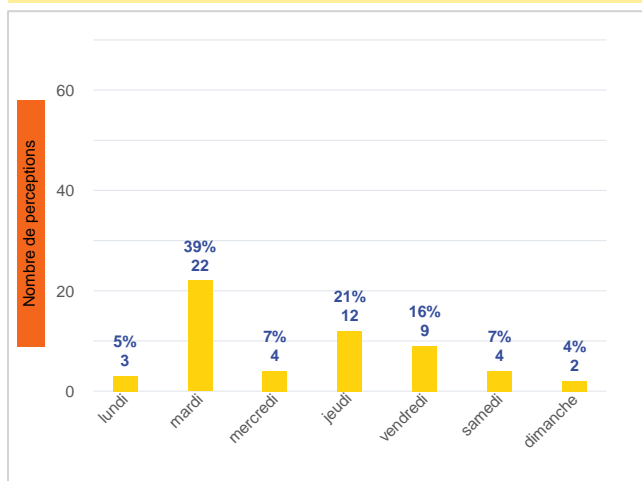

Période	Nombre de perceptions
Mai 2023	56
du 01/01/23 au 31/05/23	304

Évolution mensuelle

Relation entre les conditions météo et les perceptions

Localisation des perceptions Mai 2023

Localisation par rapport à l'installation de stockage de déchets ménagers

Répartition horaire

Relation entre intensité et gêne

Répartition journalière

Profil des évocations

Journées avec 8 perceptions ou plus

Date	Nombre de perceptions	Date	Nombre de perceptions	Date	Nombre de perceptions	Date	Nombre de perceptions	Date	Nombre de perceptions
02/05/23	10								