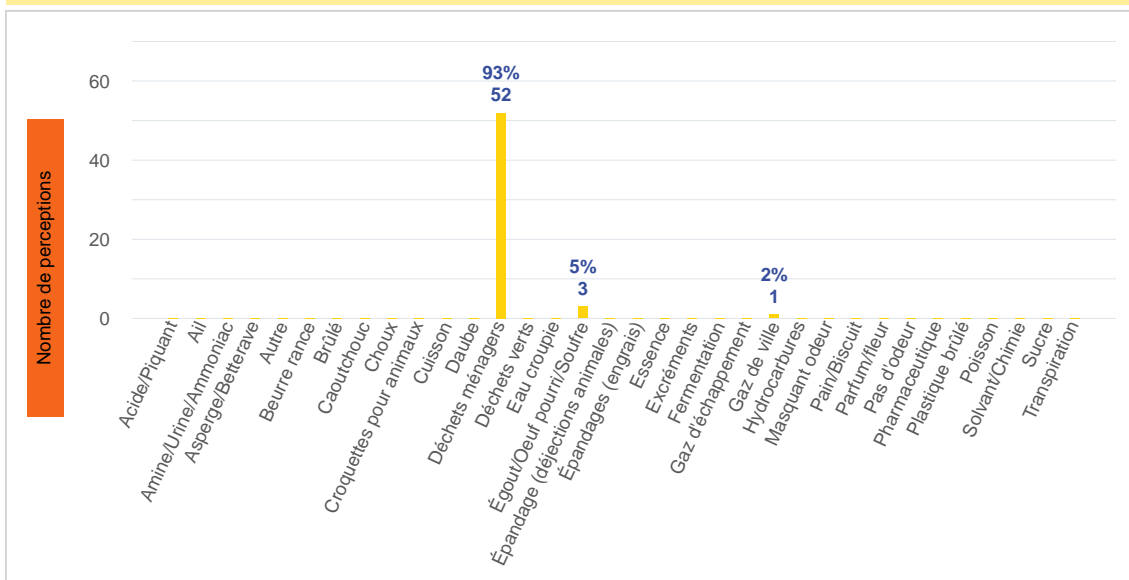

Période	Nombre de perceptions
Mai 2023	56
du 01/01/23 au 31/05/23	304

Évolution mensuelle

Relation entre les conditions météo et les perceptions

Localisation des perceptions Mai 2023

Localisation par rapport à l'installation de stockage de déchets ménagers

Répartition horaire

Relation entre intensité et gêne

Répartition journalière

Profil des évocations

Journées avec 8 perceptions ou plus

Date	Nombre de perceptions	Date	Nombre de perceptions	Date	Nombre de perceptions	Date	Nombre de perceptions	Date	Nombre de perceptions
02/05/23	10								

Vents faibles : vents inférieurs ou égaux à 1m/s.

Journée du 02/05/2023

Nombre de perceptions [10]

Heure	Évocation	Direction vent
06 :05	Égout/Oeuf pourri/Soufre	Vent faible
06 :20	Déchets ménagers	Vent faible
06 :30	Déchets ménagers	Vent faible
06 :43	Déchets ménagers	Vent faible
07 :15	Déchets ménagers	Vent faible
08 :05	Gaz de ville	Vent faible
08 :45	Déchets ménagers	Vent faible
16 :31	Déchets ménagers	N
20 :57	Déchets ménagers	NE
23 :00	Déchets ménagers	NE