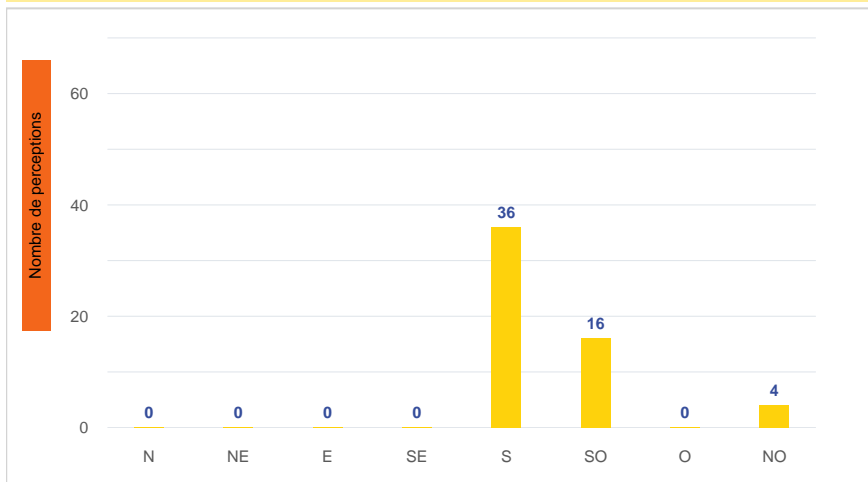

Période	Nombre de perceptions
Mai 2023	56
du 01/01/23 au 31/05/23	304

Évolution mensuelle

Relation entre les conditions météo et les perceptions

Localisation des perceptions Mai 2023

Localisation par rapport à l'installation de stockage de déchets ménagers

Répartition horaire

Relation entre intensité et gêne

Répartition journalière

Profil des évocations

Journées avec 8 perceptions ou plus

Date	Nombre de perceptions	Date	Nombre de perceptions	Date	Nombre de perceptions	Date	Nombre de perceptions	Date	Nombre de perceptions
02/05/23	10								

Vents faibles : vents inférieurs ou égaux à 1m/s.

Journée du 02/05/2023

Nombre de perceptions [10]

Heure	Évocation	Direction vent
06 :05	Égout/Oeuf pourri/Soufre	Vent faible
06 :20	Déchets ménagers	Vent faible
06 :30	Déchets ménagers	Vent faible
06 :43	Déchets ménagers	Vent faible
07 :15	Déchets ménagers	Vent faible
08 :05	Gaz de ville	Vent faible
08 :45	Déchets ménagers	Vent faible
16 :31	Déchets ménagers	N
20 :57	Déchets ménagers	NE
23 :00	Déchets ménagers	NE