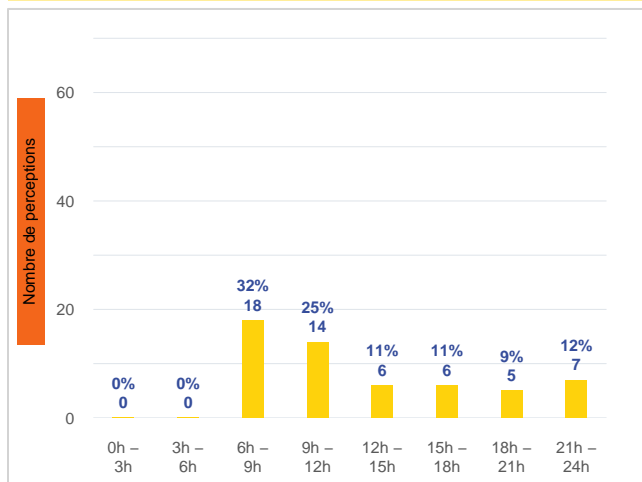

Période	Nombre de perceptions
Mai 2023	56
du 01/01/23 au 31/05/23	304

Évolution mensuelle

Relation entre les conditions météo et les perceptions

Localisation des perceptions Mai 2023

Localisation par rapport à l'installation de stockage de déchets ménagers

Répartition horaire

Relation entre intensité et gêne

Répartition journalière

Profil des évocations

Journées avec 8 perceptions ou plus

Date	Nombre de perceptions	Date	Nombre de perceptions	Date	Nombre de perceptions	Date	Nombre de perceptions	Date	Nombre de perceptions
02/05/23	10								