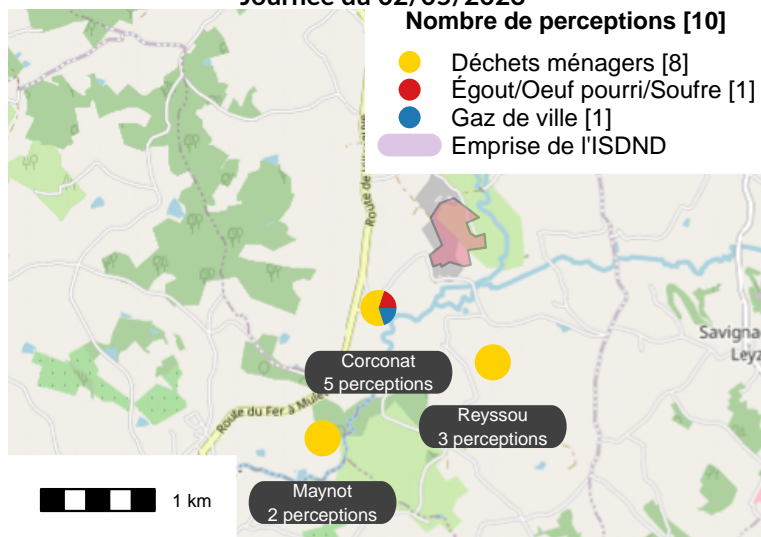

Période	Nombre de perceptions
Mai 2023	56
du 01/01/23 au 31/05/23	304

Évolution mensuelle

Relation entre les conditions météo et les perceptions

Localisation des perceptions Mai 2023

Localisation par rapport à l'installation de stockage de déchets ménagers

Répartition horaire

Relation entre intensité et gêne

Répartition journalière

Profil des évocations

Journées avec 8 perceptions ou plus

Date	Nombre de perceptions	Date	Nombre de perceptions	Date	Nombre de perceptions	Date	Nombre de perceptions	Date	Nombre de perceptions
02/05/23	10								

Vents faibles : vents inférieurs ou égaux à 1m/s.

Journée du 02/05/2023

Nombre de perceptions [10]

Heure	Évocation	Direction vent
06 :05	Égout/Oeuf pourri/Soufre	Vent faible
06 :20	Déchets ménagers	Vent faible
06 :30	Déchets ménagers	Vent faible
06 :43	Déchets ménagers	Vent faible
07 :15	Déchets ménagers	Vent faible
08 :05	Gaz de ville	Vent faible
08 :45	Déchets ménagers	Vent faible
16 :31	Déchets ménagers	N
20 :57	Déchets ménagers	NE
23 :00	Déchets ménagers	NE