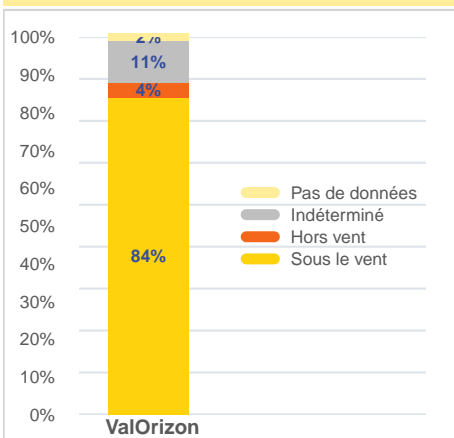

Période	Nombre de perceptions
Mai 2023	56
du 01/01/23 au 31/05/23	304

Évolution mensuelle

Relation entre les conditions météo et les perceptions

Localisation des perceptions Mai 2023

Localisation par rapport à l'installation de stockage de déchets ménagers

Répartition horaire

Relation entre intensité et gêne

Répartition journalière

Profil des évocations

Journées avec 8 perceptions ou plus

Date	Nombre de perceptions	Date	Nombre de perceptions	Date	Nombre de perceptions	Date	Nombre de perceptions	Date	Nombre de perceptions
02/05/23	10								