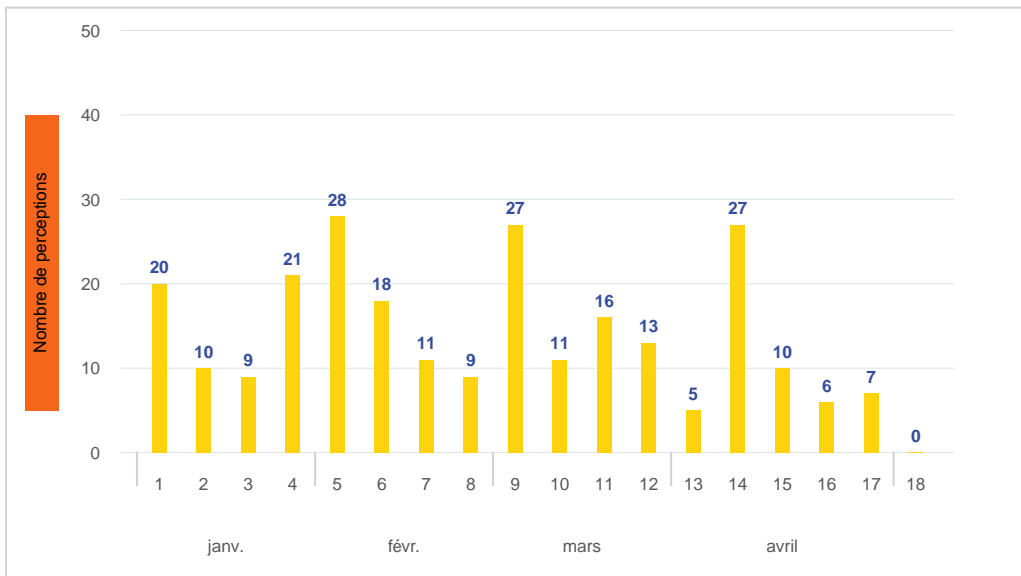

Période	Nombre de perceptions
Avril 2023	50
du 01/01/23 au 30/04/23	248

## Évolution mensuelle

## Relation entre les conditions météo et les perceptions