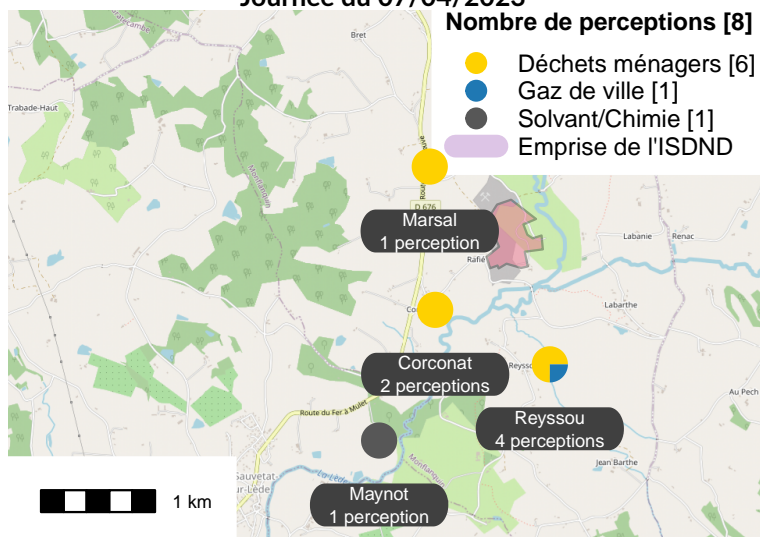

Journées avec 8 perceptions ou plus

Date	Nombre de perceptions	Date	Nombre de perceptions	Date	Nombre de perceptions	Date	Nombre de perceptions	Date	Nombre de perceptions
07/04/23	8								

Vents faibles : vents inférieurs ou égaux à 1m/s.

Journée du 07/04/2023

Nombre de perceptions [8]

- Déchets ménagers [6]
- Gaz de ville [1]
- Solvant/Chimie [1]
- Emprise de l'ISDND

Heure	Évocation	Direction vent
06 :10	Déchets ménagers	Vent faible
08 :00	Déchets ménagers	NO
08 :44	Déchets ménagers	Vent faible
09 :00	Solvant/Chimie	Vent faible
09 :40	Déchets ménagers	Vent faible
09 :44	Déchets ménagers	Vent faible
21 :07	Déchets ménagers	Vent faible
21 :07	Gaz de ville	Vent faible