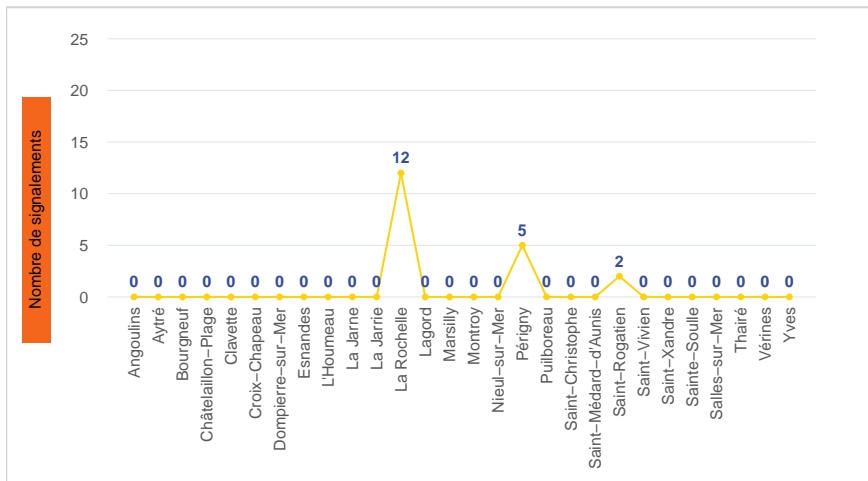

Période	Nombre de signalements
Semaine 25-2023	19
du 01/01/23 au 25/06/23	427

Journées avec une majorité de signalements

Jour	Nombre de signalements
21/06	6
22/06-25/06	4
20/06	2

Localisation des signalements Semaine 25-2023

Répartition par commune

Répartition horaire

Relation entre intensité et gêne

Répartition journalière

Profil des évocations

SignalAir

Communauté
d'Agglomération de
La Rochelle

Les données contenues dans ce document restent la propriété d'Atmo Nouvelle-Aquitaine, elles ne seront pas systématiquement rediffusées en cas de modification ultérieure. Toute utilisation totale ou partielle de ce document doit faire référence à Atmo Nouvelle-Aquitaine. Atmo Nouvelle-Aquitaine ne peut en aucune façon être tenue pour responsable des interprétations, travaux intellectuels, publications diverses résultant de ses travaux pour lesquels l'association n'aura pas donné d'accord préalable.