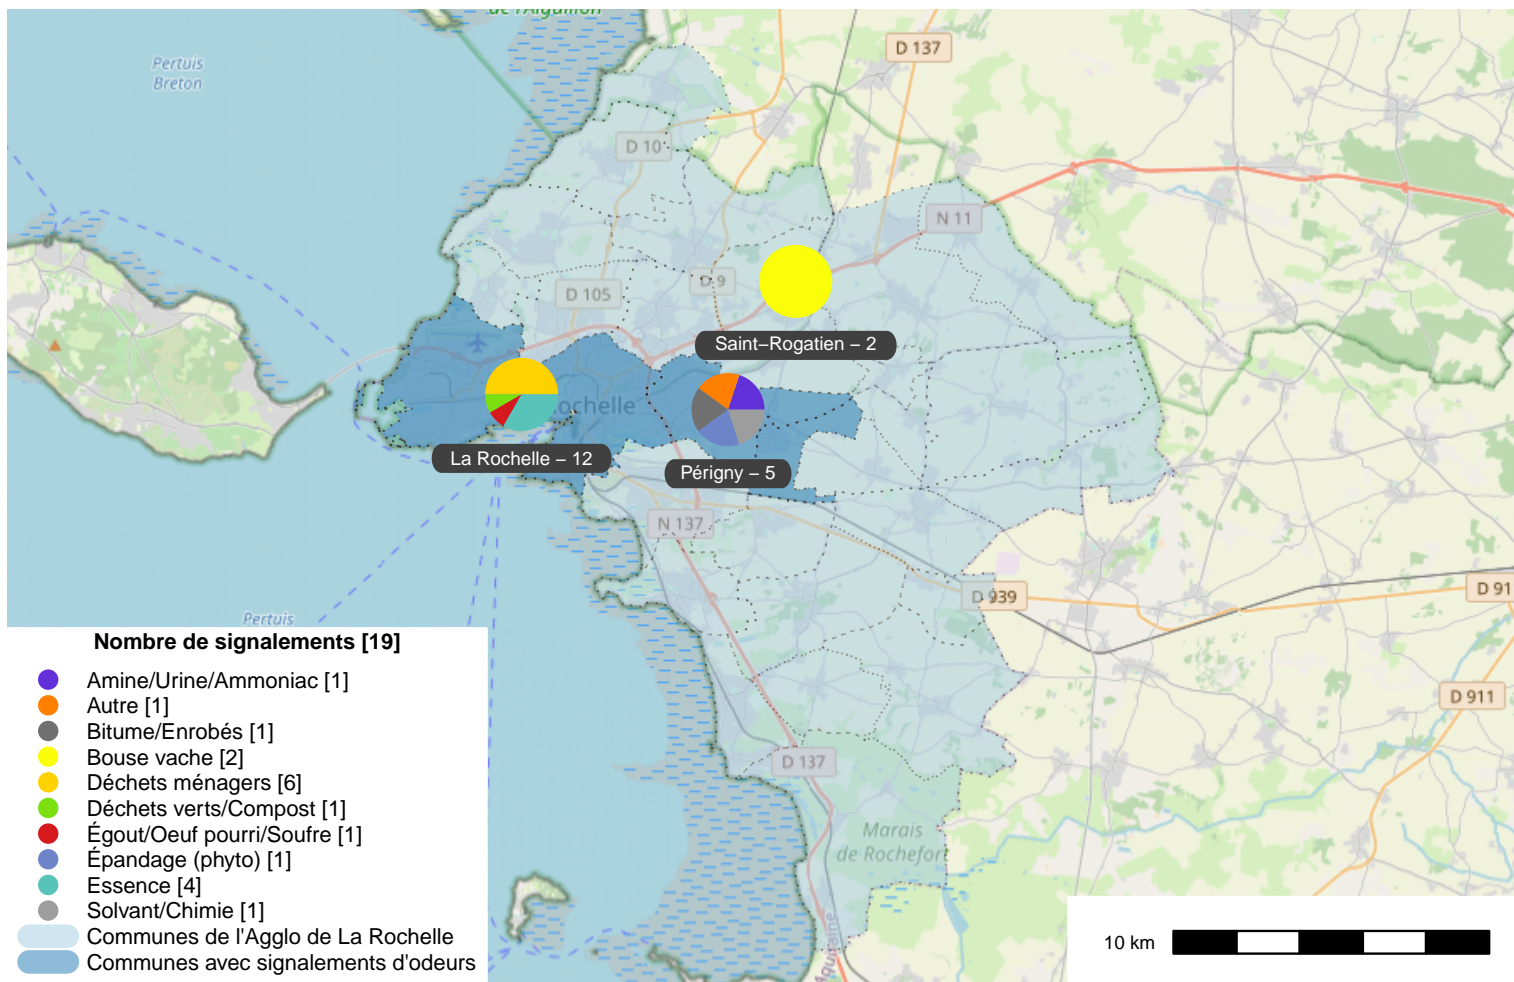

Période	Nombre de signalements
Semaine 25-2023	19
du 01/01/23 au 25/06/23	427

Journées avec une majorité de signalements

Jour	Nombre de signalements
21/06	6
22/06-25/06	4
20/06	2

Localisation des signalements Semaine 25-2023

Répartition par commune

Répartition horaire

Relation entre intensité et gêne

Répartition journalière

Profil des évocations

SignalAir

Communauté
d'Agglomération de
La Rochelle

Les données contenues dans ce document restent la propriété d'Atmo Nouvelle-Aquitaine, elles ne seront pas systématiquement rediffusées en cas de modification ultérieure. Toute utilisation totale ou partielle de ce document doit faire référence à Atmo Nouvelle-Aquitaine. Atmo Nouvelle-Aquitaine ne peut en aucune façon être tenue pour responsable des interprétations, travaux intellectuels, publications diverses résultant de ses travaux pour lesquels l'association n'aura pas donné d'accord préalable.