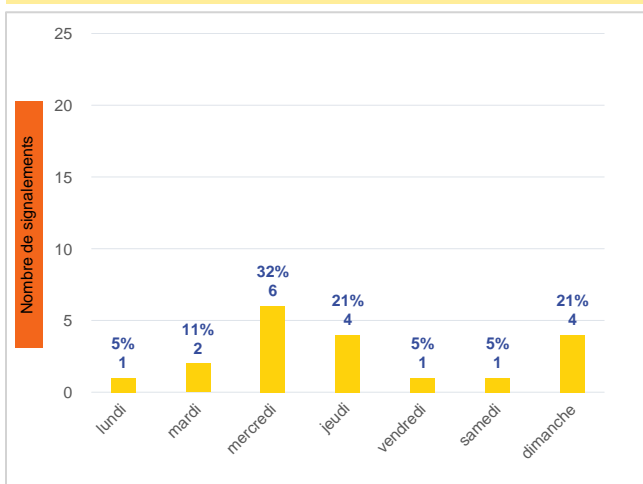

Période	Nombre de signalements
Semaine 25-2023	19
du 01/01/23 au 25/06/23	427

Journées avec une majorité de signalements

Jour	Nombre de signalements
21/06	6
22/06-25/06	4
20/06	2

Localisation des signalements Semaine 25-2023

Répartition par commune

Répartition horaire

Relation entre intensité et gêne

Répartition journalière

Profil des évocations

SignalAir

Communauté
d'Agglomération de
La Rochelle

Les données contenues dans ce document restent la propriété d'Atmo Nouvelle-Aquitaine, elles ne seront pas systématiquement rediffusées en cas de modification ultérieure. Toute utilisation totale ou partielle de ce document doit faire référence à Atmo Nouvelle-Aquitaine. Atmo Nouvelle-Aquitaine ne peut en aucune façon être tenue pour responsable des interprétations, travaux intellectuels, publications diverses résultant de ses travaux pour lesquels l'association n'aura pas donné d'accord préalable.