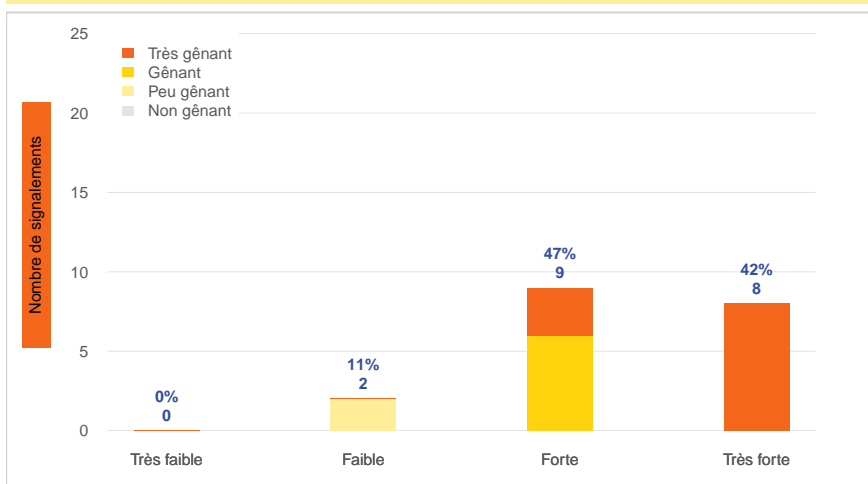

Relation entre intensité et gêne