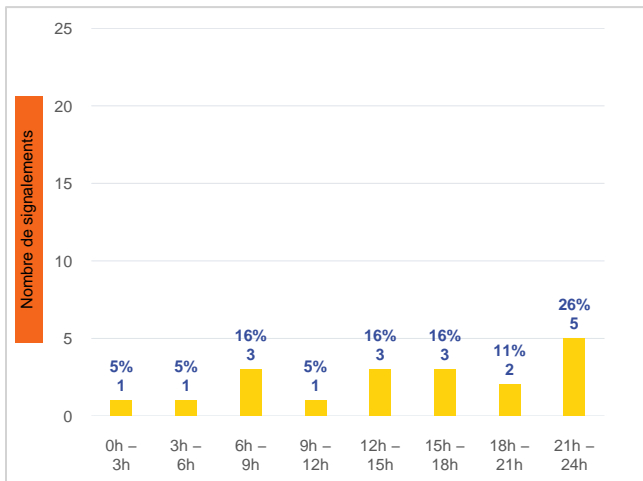

Répartition horaire