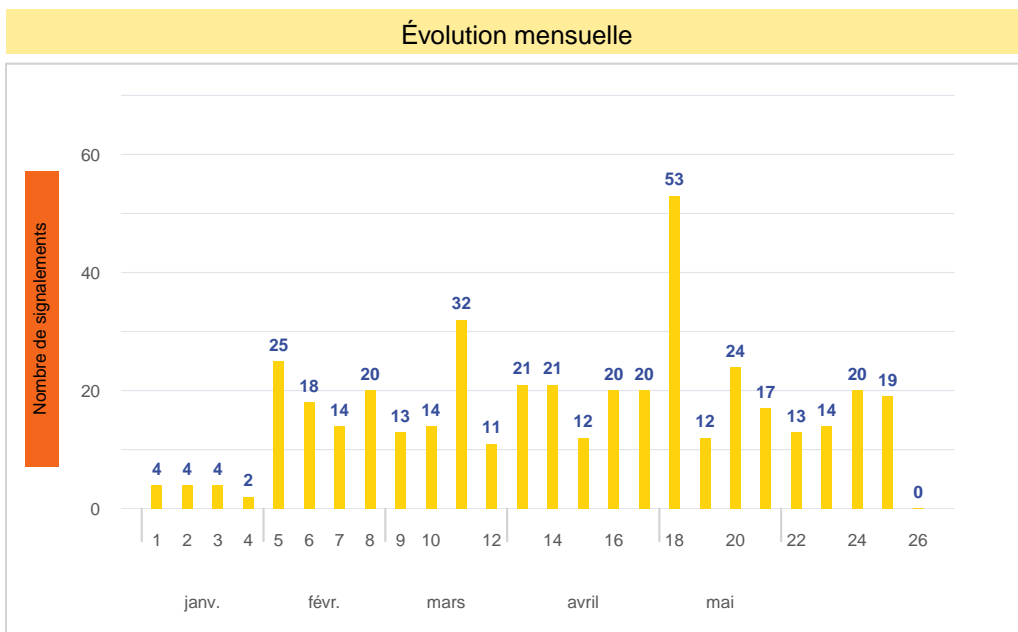

Période	Nombre de signalements
Semaine 25-2023	19
du 01/01/23 au 25/06/23	427

Journées avec une majorité de signalements

Jour	Nombre de signalements
21/06	6
22/06-25/06	4
20/06	2

Localisation des signalements Semaine 25-2023

Répartition par commune

Répartition horaire

Relation entre intensité et gêne

Répartition journalière

Profil des évocations

SignalAir

Communauté
d'Agglomération de
La Rochelle

Les données contenues dans ce document restent la propriété d'Atmo Nouvelle-Aquitaine, elles ne seront pas systématiquement rediffusées en cas de modification ultérieure. Toute utilisation totale ou partielle de ce document doit faire référence à Atmo Nouvelle-Aquitaine. Atmo Nouvelle-Aquitaine ne peut en aucune façon être tenue pour responsable des interprétations, travaux intellectuels, publications diverses résultant de ses travaux pour lesquels l'association n'aura pas donné d'accord préalable.