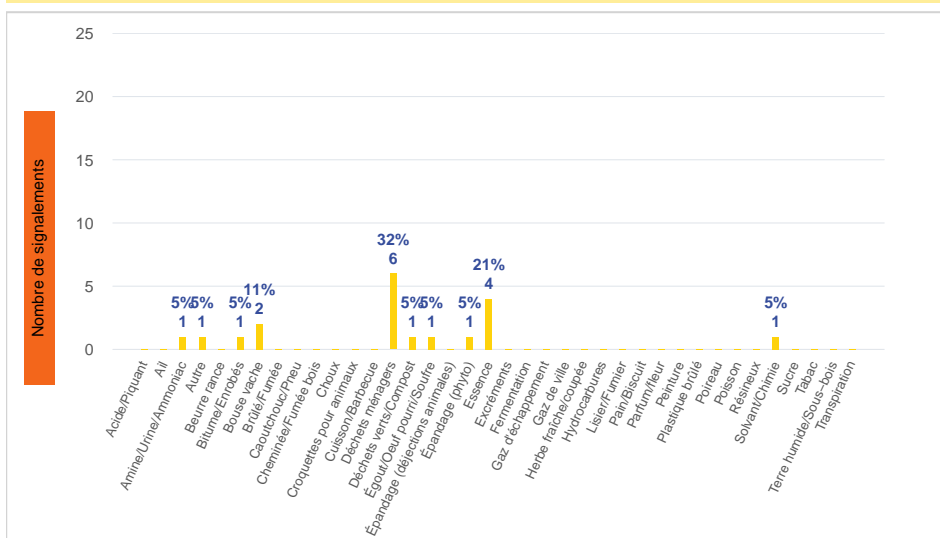

Période	Nombre de signalements
Semaine 25-2023	19
du 01/01/23 au 25/06/23	427

Journées avec une majorité de signalements

Jour	Nombre de signalements
21/06	6
22/06-25/06	4
20/06	2

Localisation des signalements Semaine 25-2023

Répartition par commune

Répartition horaire

Relation entre intensité et gêne

Répartition journalière

Profil des évocations

SignalAir

Communauté
d'Agglomération de
La Rochelle

Les données contenues dans ce document restent la propriété d'Atmo Nouvelle-Aquitaine, elles ne seront pas systématiquement rediffusées en cas de modification ultérieure. Toute utilisation totale ou partielle de ce document doit faire référence à Atmo Nouvelle-Aquitaine. Atmo Nouvelle-Aquitaine ne peut en aucune façon être tenue pour responsable des interprétations, travaux intellectuels, publications diverses résultant de ses travaux pour lesquels l'association n'aura pas donné d'accord préalable.