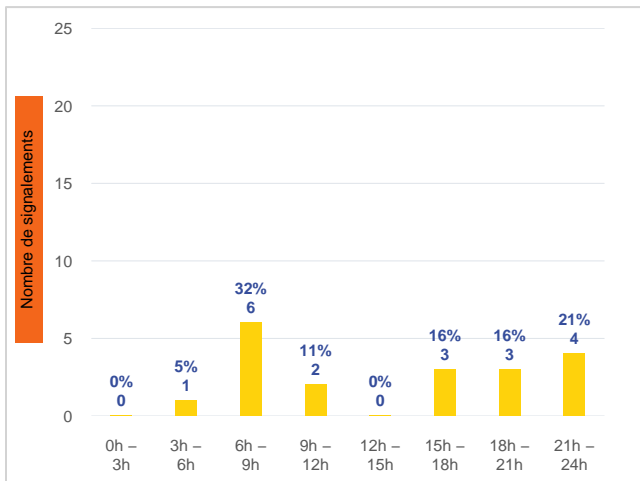

Répartition horaire