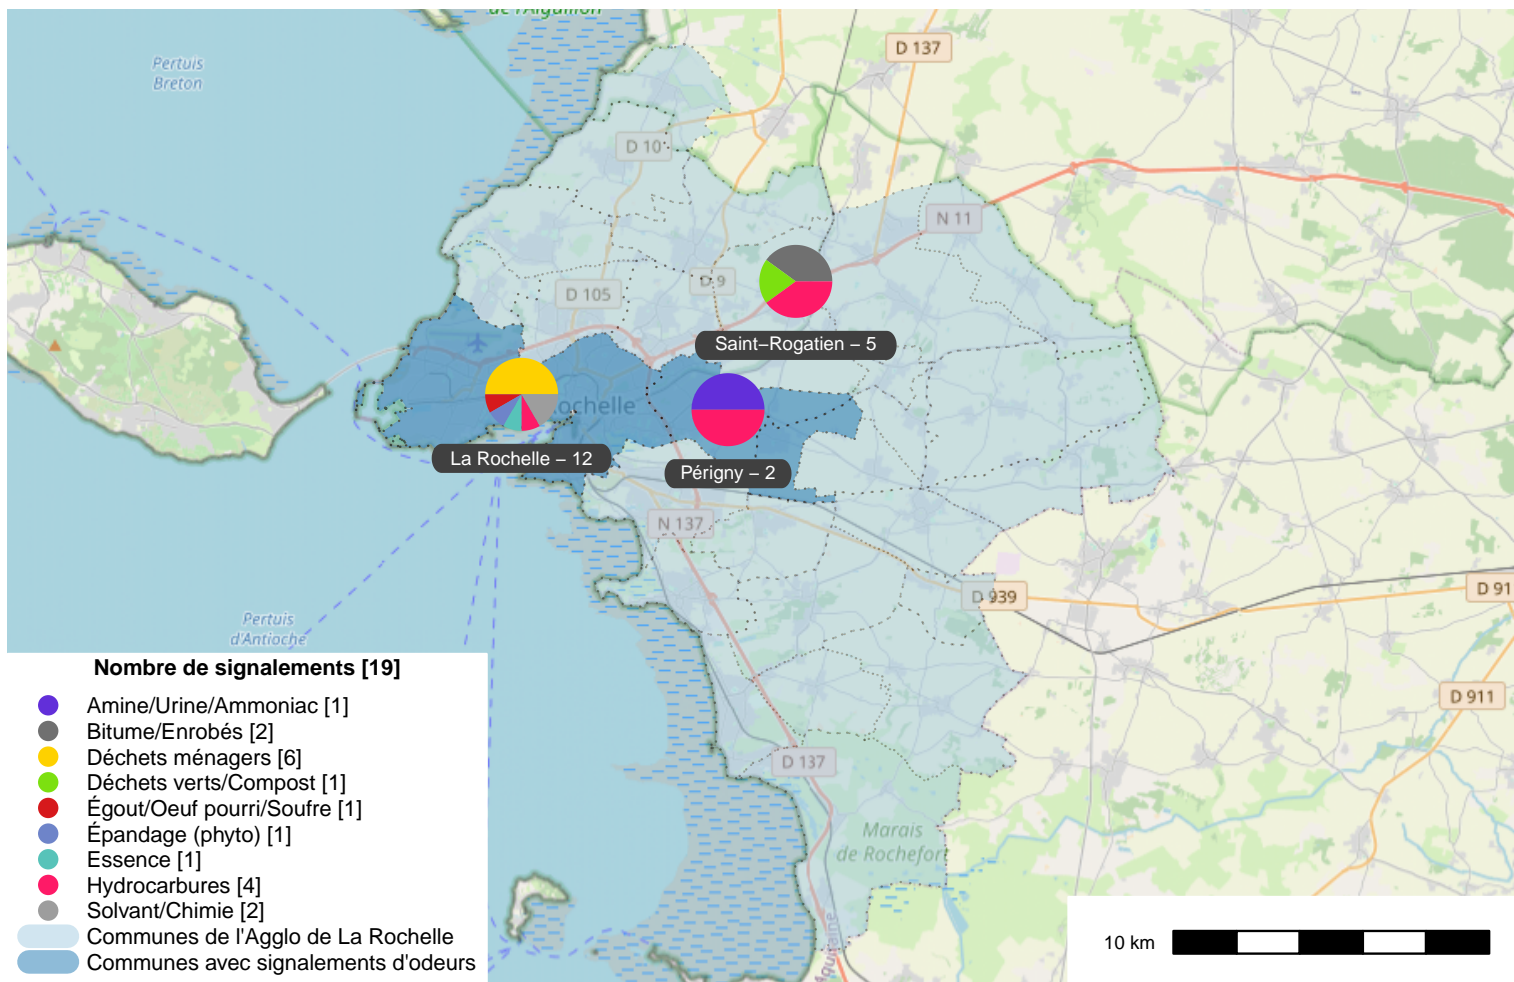

Période	Nombre de signalements
Semaine 24-2023	19
du 01/01/23 au 18/06/23	407

Journées avec une majorité de signalements

Jour	Nombre de signalements
14/06	7
15/06	4
16/06	3

Localisation des signalements Semaine 24-2023

Répartition par commune

Répartition horaire

Relation entre intensité et gêne

Répartition journalière

Profil des évocations

SignalAir

Communauté
d'Agglomération de
La Rochelle

Les données contenues dans ce document restent la propriété d'Atmo Nouvelle-Aquitaine, elles ne seront pas systématiquement rediffusées en cas de modification ultérieure. Toute utilisation totale ou partielle de ce document doit faire référence à Atmo Nouvelle-Aquitaine. Atmo Nouvelle-Aquitaine ne peut en aucune façon être tenu pour responsable des interprétations, travaux intellectuels, publications diverses résultant de ses travaux pour lesquels l'association n'aura pas donné d'accord préalable.