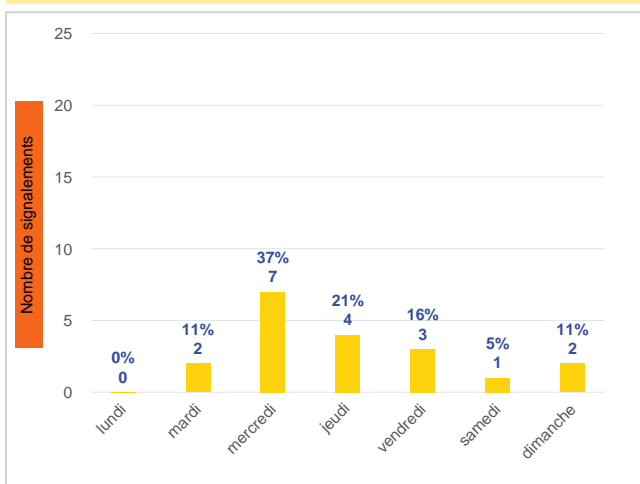

Période	Nombre de signalements
Semaine 24-2023	19
du 01/01/23 au 18/06/23	407

Journées avec une majorité de signalements

Jour	Nombre de signalements
14/06	7
15/06	4
16/06	3

Localisation des signalements Semaine 24-2023

Répartition par commune

Répartition horaire

Relation entre intensité et gêne

Répartition journalière

Profil des évocations

SignalAir

Communauté
d'Agglomération de
La Rochelle

Les données contenues dans ce document restent la propriété d'Atmo Nouvelle-Aquitaine, elles ne seront pas systématiquement rediffusées en cas de modification ultérieure. Toute utilisation totale ou partielle de ce document doit faire référence à Atmo Nouvelle-Aquitaine. Atmo Nouvelle-Aquitaine ne peut en aucune façon être tenu pour responsable des interprétations, travaux intellectuels, publications diverses résultant de ses travaux pour lesquels l'association n'aura pas donné d'accord préalable.