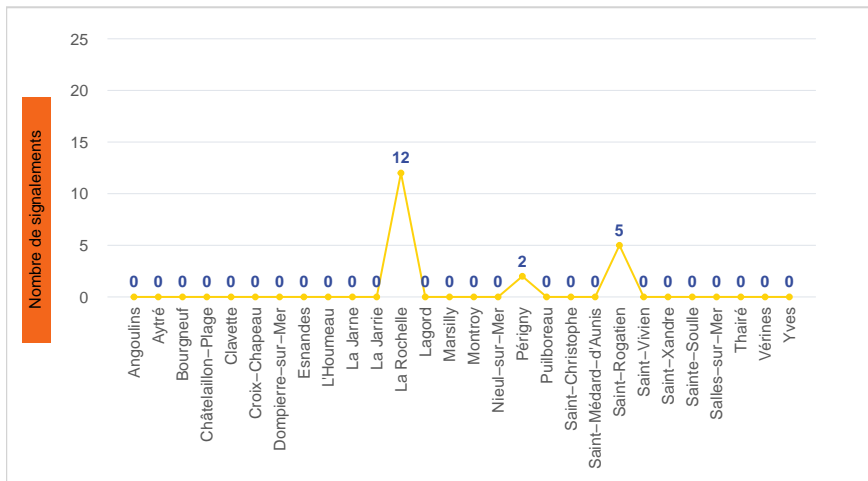

Période	Nombre de signalements
Semaine 24-2023	19
du 01/01/23 au 18/06/23	407

Journées avec une majorité de signalements

Jour	Nombre de signalements
14/06	7
15/06	4
16/06	3

Localisation des signalements Semaine 24-2023

Répartition par commune

Répartition horaire

Relation entre intensité et gêne

Répartition journalière

Profil des évocations

SignalAir

Communauté
d'Agglomération de
La Rochelle

Les données contenues dans ce document restent la propriété d'Atmo Nouvelle-Aquitaine, elles ne seront pas systématiquement rediffusées en cas de modification ultérieure. Toute utilisation totale ou partielle de ce document doit faire référence à Atmo Nouvelle-Aquitaine. Atmo Nouvelle-Aquitaine ne peut en aucune façon être tenu pour responsable des interprétations, travaux intellectuels, publications diverses résultant de ses travaux pour lesquels l'association n'aura pas donné d'accord préalable.