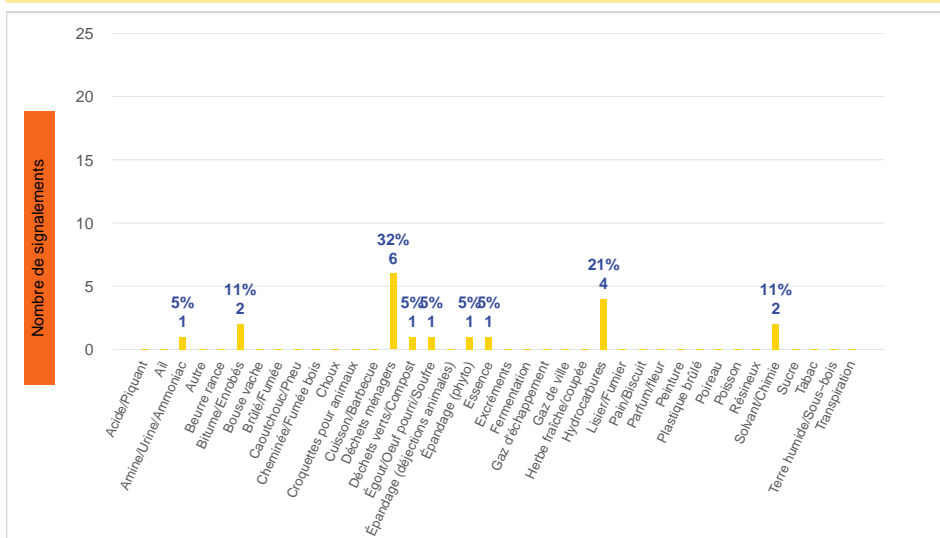

Période	Nombre de signalements
Semaine 24-2023	19
du 01/01/23 au 18/06/23	407

Journées avec une majorité de signalements

Jour	Nombre de signalements
14/06	7
15/06	4
16/06	3

Localisation des signalements Semaine 24-2023

Répartition par commune

Répartition horaire

Relation entre intensité et gêne

Répartition journalière

Profil des évocations

SignalAir

Communauté
d'Agglomération de
La Rochelle

Les données contenues dans ce document restent la propriété d'Atmo Nouvelle-Aquitaine, elles ne seront pas systématiquement rediffusées en cas de modification ultérieure. Toute utilisation totale ou partielle de ce document doit faire référence à Atmo Nouvelle-Aquitaine. Atmo Nouvelle-Aquitaine ne peut en aucune façon être tenu pour responsable des interprétations, travaux intellectuels, publications diverses résultant de ses travaux pour lesquels l'association n'aura pas donné d'accord préalable.