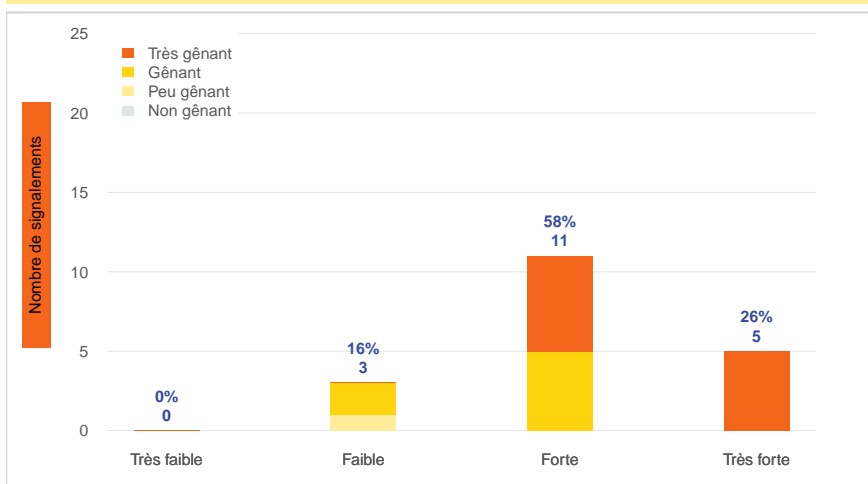

Relation entre intensité et gêne