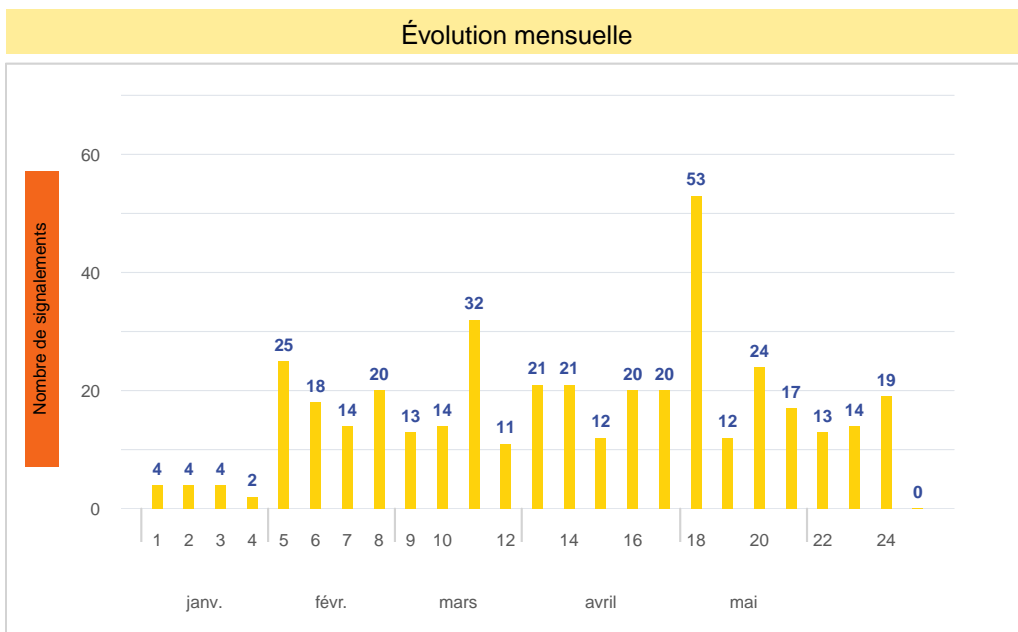

Période	Nombre de signalements
Semaine 24-2023	19
du 01/01/23 au 18/06/23	407

Journées avec une majorité de signalements

Jour	Nombre de signalements
14/06	7
15/06	4
16/06	3

Localisation des signalements Semaine 24-2023

Répartition par commune

Répartition horaire

Relation entre intensité et gêne

Répartition journalière

Profil des évocations

SignalAir

Communauté
d'Agglomération de
La Rochelle

Les données contenues dans ce document restent la propriété d'Atmo Nouvelle-Aquitaine, elles ne seront pas systématiquement rediffusées en cas de modification ultérieure. Toute utilisation totale ou partielle de ce document doit faire référence à Atmo Nouvelle-Aquitaine. Atmo Nouvelle-Aquitaine ne peut en aucune façon être tenu pour responsable des interprétations, travaux intellectuels, publications diverses résultant de ses travaux pour lesquels l'association n'aura pas donné d'accord préalable.