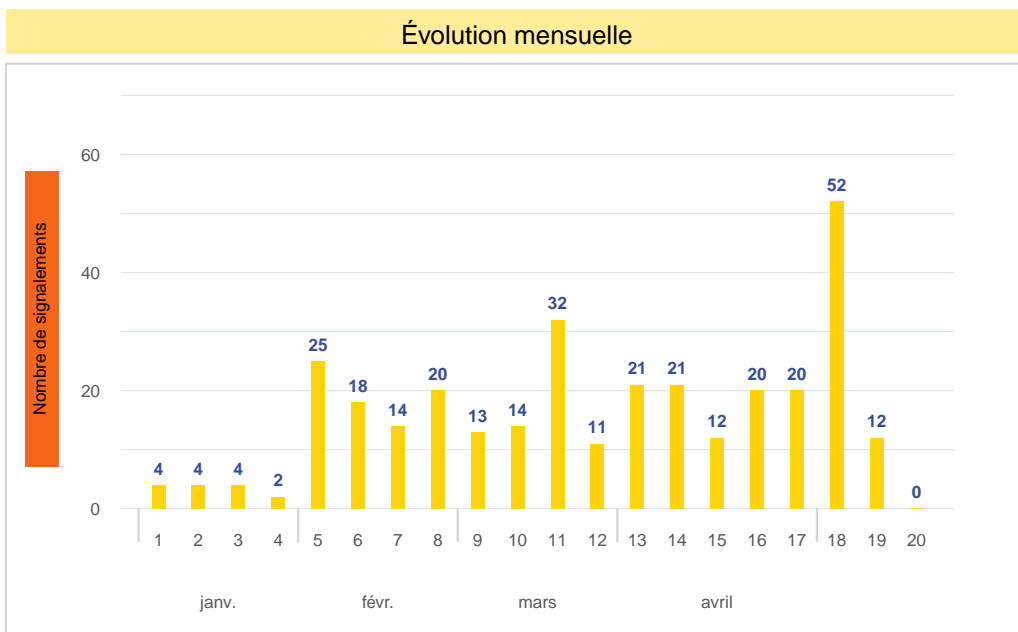

Période	Nombre de signalements
Semaine 19-2023	12
du 01/01/23 au 14/05/23	319

Journées avec une majorité de signalements

Jour	Nombre de signalements
12/05	4
08/05-11/05	3
09/05-13/05	1

Localisation des signalements Semaine 19-2023