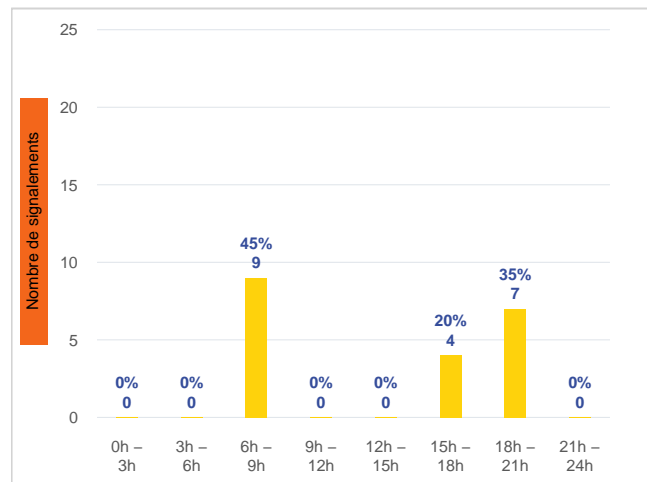

Période	Nombre de signalements
Semaine 13-2023	20
du 01/01/23 au 02/04/23	181

Évolution lors des 4 dernières semaines

Répartition par commune

Répartition horaire

Relation entre intensité et gêne

Répartition journalière

Profil des évocations

Les 3 journées avec une majorité de signalements

Jour	Nombre de signalements
28/03	11
27/03	6
29/03	2

Localisation des signalements Semaine 13-2023

SignalAir

Communauté
d'Agglomération de
La Rochelle