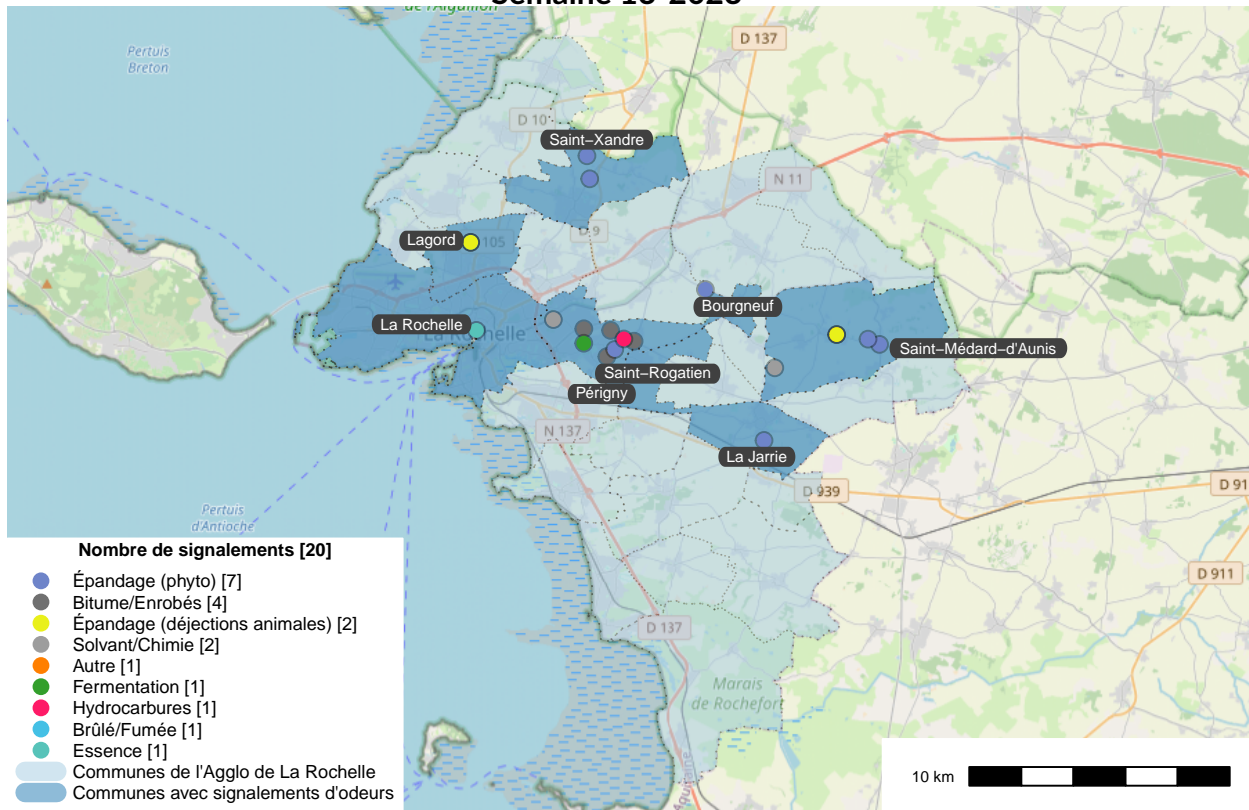

Période	Nombre de signalements
Semaine 13-2023	20
du 01/01/23 au 02/04/23	181

Évolution lors des 4 dernières semaines

Répartition par commune

Répartition horaire

Relation entre intensité et gêne

Répartition journalière

Profil des évocations

Les 3 journées avec une majorité de signalements

Jour	Nombre de signalements
28/03	11
27/03	6
29/03	2

Localisation des signalements Semaine 13-2023

SignalAir

Communauté
d'Agglomération de
La Rochelle