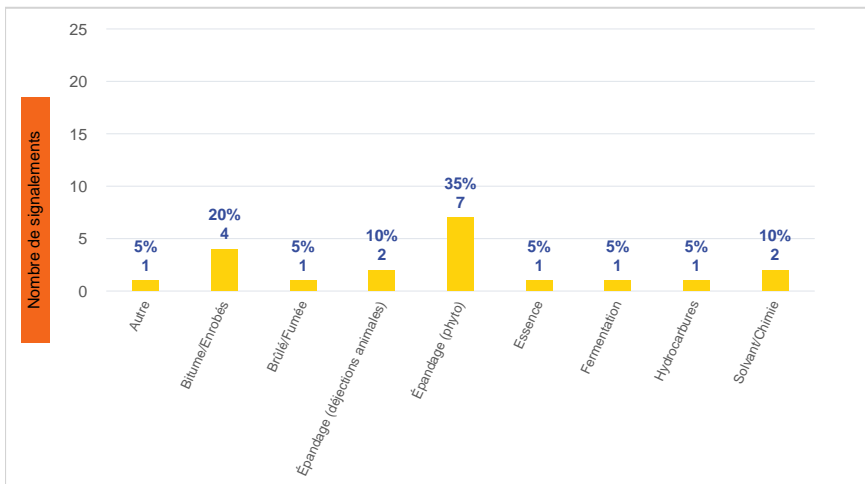

Période	Nombre de signalements
Semaine 13-2023	20
du 01/01/23 au 02/04/23	181

Évolution lors des 4 dernières semaines

Répartition par commune

Répartition horaire

Relation entre intensité et gêne

Répartition journalière

Profil des évocations

Les 3 journées avec une majorité de signalements

Jour	Nombre de signalements
28/03	11
27/03	6
29/03	2

Localisation des signalements Semaine 13-2023

SignalAir

Communauté
d'Agglomération de
La Rochelle