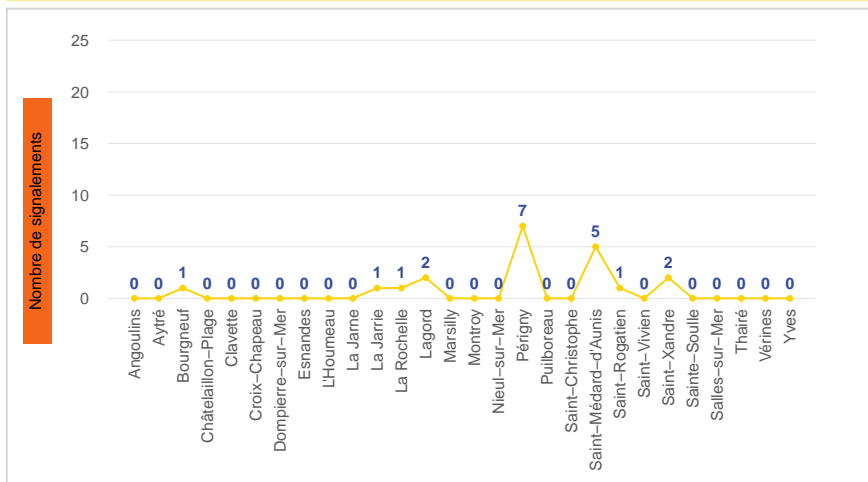

Période	Nombre de signalements
Semaine 13-2023	20
du 01/01/23 au 02/04/23	181

Évolution lors des 4 dernières semaines

Répartition par commune

Répartition horaire

Relation entre intensité et gêne

Répartition journalière

Profil des évocations

Les 3 journées avec une majorité de signalements

Jour	Nombre de signalements
28/03	11
27/03	6
29/03	2

Localisation des signalements Semaine 13-2023

SignalAir

Communauté
d'Agglomération de
La Rochelle