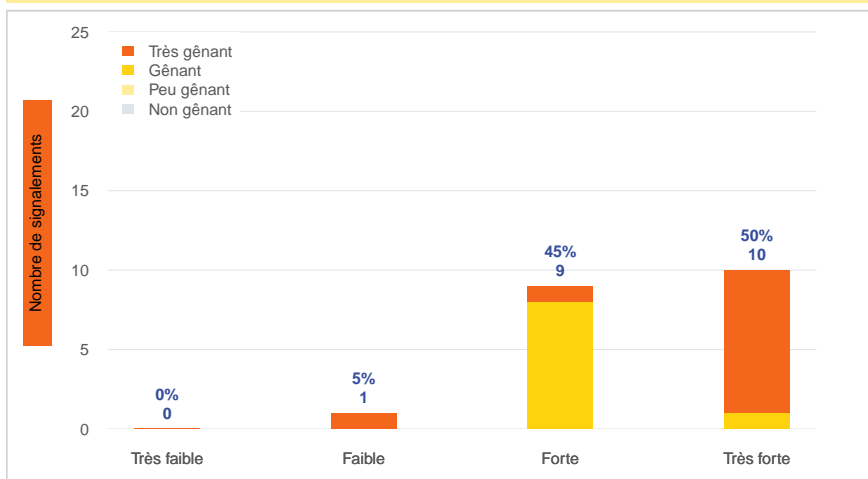

Période	Nombre de signalements
Semaine 13-2023	20
du 01/01/23 au 02/04/23	181

Évolution lors des 4 dernières semaines

Répartition par commune

Répartition horaire

Relation entre intensité et gêne

Répartition journalière

Profil des évocations

Les 3 journées avec une majorité de signalements

Jour	Nombre de signalements
28/03	11
27/03	6
29/03	2

Localisation des signalements Semaine 13-2023

SignalAir

Communauté
d'Agglomération de
La Rochelle