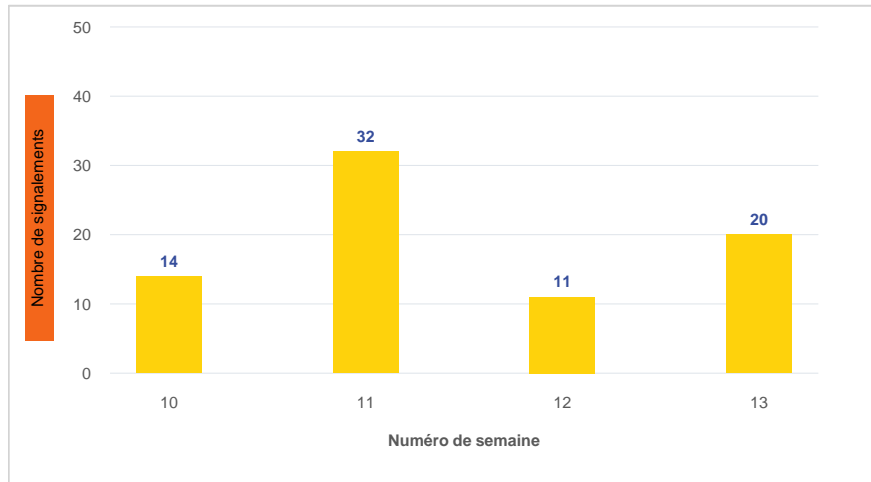

Période	Nombre de signalements
Semaine 13-2023	20
du 01/01/23 au 02/04/23	181

Évolution lors des 4 dernières semaines

Répartition par commune

Répartition horaire

Relation entre intensité et gêne

Répartition journalière

Profil des évocations

Les 3 journées avec une majorité de signalements

Jour	Nombre de signalements
28/03	11
27/03	6
29/03	2

Localisation des signalements Semaine 13-2023

SignalAir

Communauté
d'Agglomération de
La Rochelle