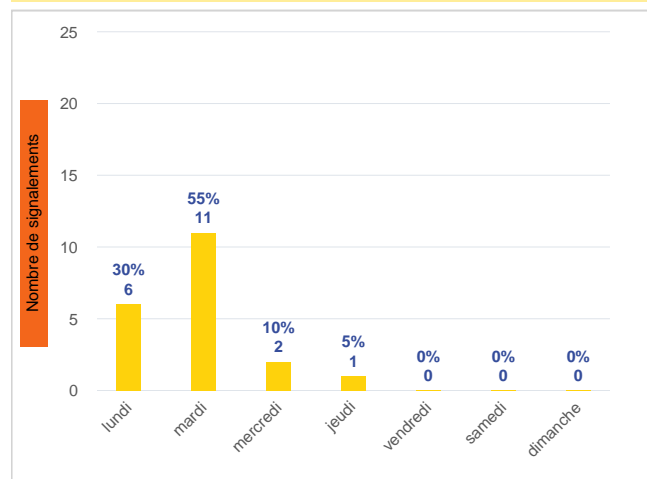

Période	Nombre de signalements
Semaine 13-2023	20
du 01/01/23 au 02/04/23	181

Évolution lors des 4 dernières semaines

Répartition par commune

Répartition horaire

Relation entre intensité et gêne

Répartition journalière

Profil des évocations

Les 3 journées avec une majorité de signalements

Jour	Nombre de signalements
28/03	11
27/03	6
29/03	2

Localisation des signalements Semaine 13-2023

SignalAir

Communauté
d'Agglomération de
La Rochelle