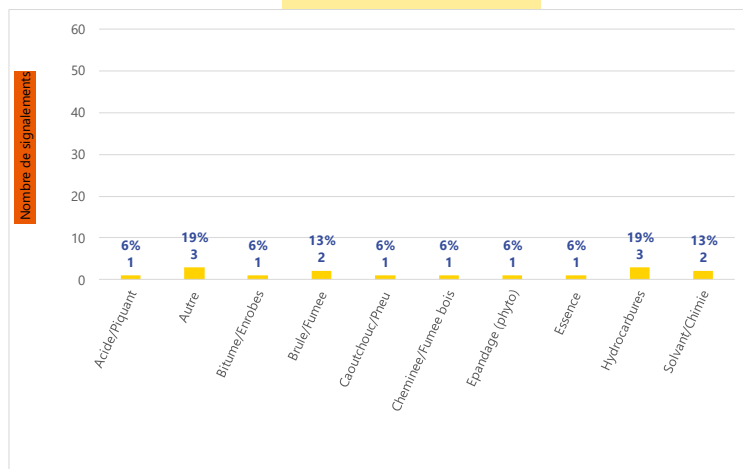

Répartition temporelle montre **une majorité** de signalements odeurs de **6h à 12h** / **principalement en début de semaine** avec une baisse marquée le **reste de la semaine**

Odeurs principalement décrites : « **Hydrocarbures** », « **Brûlé / fumée** » et « **Solvant / chimie** »

Répartition par commune

Répartition horaire

Relation entre intensité et gêne

Répartition journalière

Profil des évocations

Journées avec 8 signalements ou plus

Jour

Nombre de signalements

Pas de journée avec 8 signalements ou plus

JANVIER 2023

Le mois de janvier n'a pas connu de journée avec 8 signalements d'odeurs ou plus. Ce mois-ci, le nombre de signalement est très faible.

Origine des vents Janv. 2022 Vents supérieurs à 1 m/s