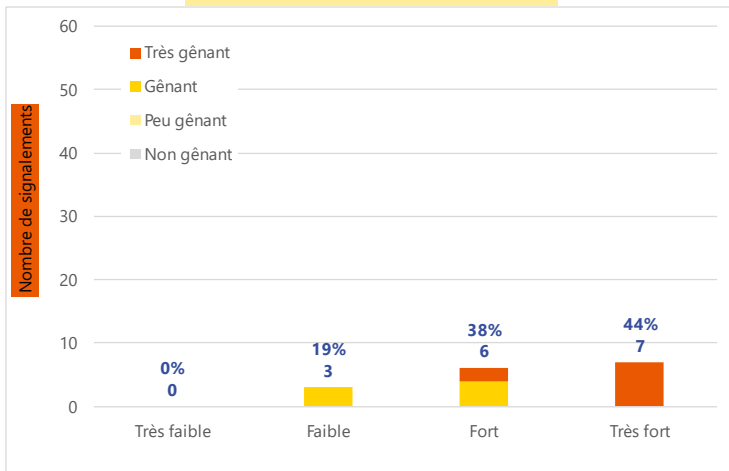

Répartition temporelle montre **une majorité** de signalements odeurs de **6h à 12h** / **principalement en début de semaine** avec une baisse marquée le **reste de la semaine**

Odeurs principalement décrites : « **Hydrocarbures** », « **Brûlé / fumée** » et « **Solvant / chimie** »

Répartition par commune

Répartition horaire

Relation entre intensité et gêne

Répartition journalière

Profil des évocations

Journées avec 8 signalements ou plus

Jour

Nombre de signalements