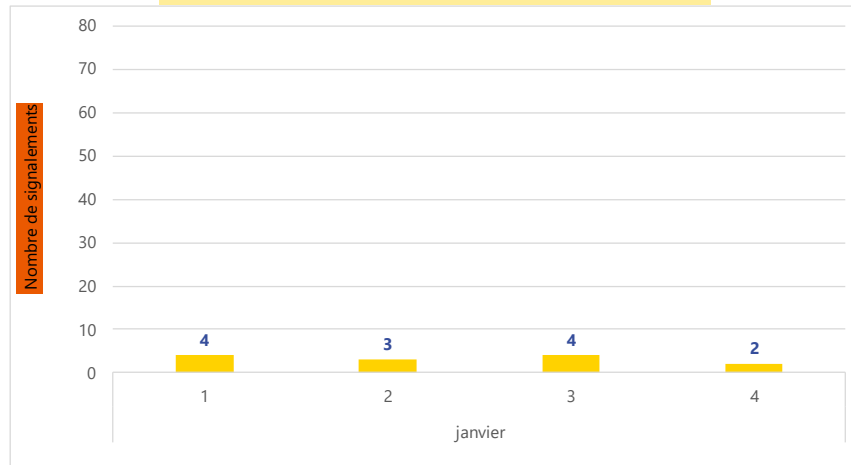

Période	Nombre de signalements
Janvier 2023	16
du 01/01/23 au 31/01/23	16

Évolution du nombre de signalements mensuels

Localisation des signalements Janvier 2023

JANVIER 2023

16 signalements odeurs dont la majeure partie sur **Périgny** / **6 communes** impactées au total

Répartition temporelle montre **une majorité** de signalements odeurs de **6h à 12h** / **principalement en début de semaine** avec une baisse marquée le **reste de la semaine**

Odeurs principalement décrites : « **Hydrocarbures** », « **Brûlé / fumée** » et « **Solvant / chimie** »