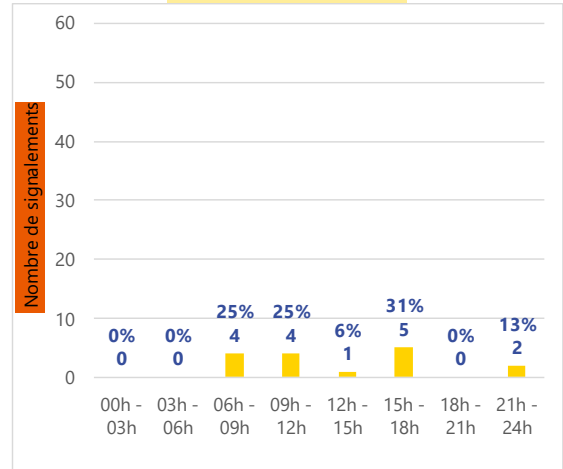

Période	Nombre de signalements
Janvier 2023	16
du 01/01/23 au 31/01/23	16

Évolution du nombre de signalements mensuels

Localisation des signalements Janvier 2023

JANVIER 2023

16 signalements odeurs dont la majeure partie sur **Périgny** / **6 communes** impactées au total

Répartition temporelle montre **une majorité** de signalements odeurs de **6h à 12h** / **principalement en début de semaine** avec une baisse marquée le **reste de la semaine**

Odeurs principalement décrites : « **Hydrocarbures** », « **Brûlé / fumée** » et « **Solvant / chimie** »

Répartition par commune

Répartition horaire

Relation entre intensité et gêne

Répartition journalière

Profil des évocations

Journées avec 8 signalements ou plus

Jour

Nombre de signalements