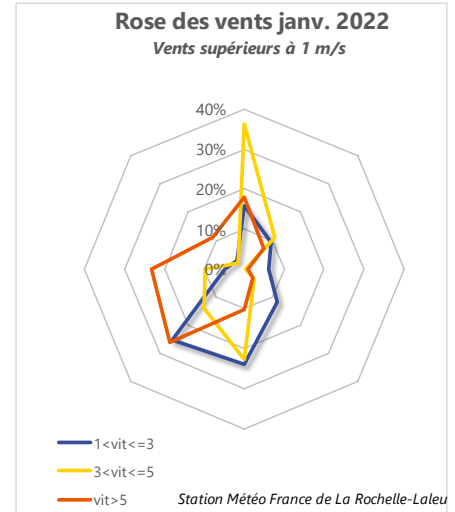

Répartition temporelle montre **une majorité** de signalements odeurs de **6h à 12h** / **principalement en début de semaine** avec une baisse marquée le **reste de la semaine**

Odeurs principalement décrites : « **Hydrocarbures** », « **Brûlé / fumée** » et « **Solvant / chimie** »

Répartition par commune

Répartition horaire

Relation entre intensité et gêne

Répartition journalière

Profil des évocations

Journées avec 8 signalements ou plus

Jour

Nombre de signalements

Pas de journée avec 8 signalements ou plus

JANVIER 2023

Le mois de janvier n'a pas connu de journée avec 8 signalements d'odeurs ou plus. Ce mois-ci, le nombre de signalement est très faible.

Origine des vents Janv. 2022 Vents supérieurs à 1 m/s

Rose des vents janv. 2022 Vents supérieurs à 1 m/s

Signalements multiples

De **multiples signalements d'odeurs** émanent régulièrement de certaines **zones / quartiers**. Ceux-ci font l'objet d'une **attention particulière** de la part de l'Agglo de La Rochelle.