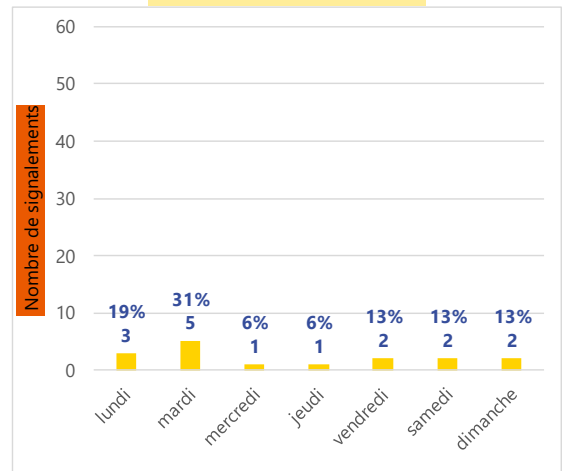

Période	Nombre de signalements
Janvier 2023	16
du 01/01/23 au 31/01/23	16

Évolution du nombre de signalements mensuels

Localisation des signalements Janvier 2023

JANVIER 2023

16 signalements odeurs dont la majeure partie sur **Périgny** / **6 communes** impactées au total

Répartition temporelle montre **une majorité** de signalements odeurs de **6h à 12h** / **principalement en début de semaine** avec une baisse marquée le **reste de la semaine**

Odeurs principalement décrites : « **Hydrocarbures** », « **Brûlé / fumée** » et « **Solvant / chimie** »

Répartition par commune

Répartition horaire

Relation entre intensité et gêne

Répartition journalière

Profil des évocations

Journées avec 8 signalements ou plus

Jour

Nombre de signalements

Pas de journée avec 8 signalements ou plus

JANVIER 2023

Le mois de janvier n'a pas connu de journée avec 8 signalements d'odeurs ou plus. Ce mois-ci, le nombre de signalement est très faible.

Origine des vents Janv. 2022 Vents supérieurs à 1 m/s