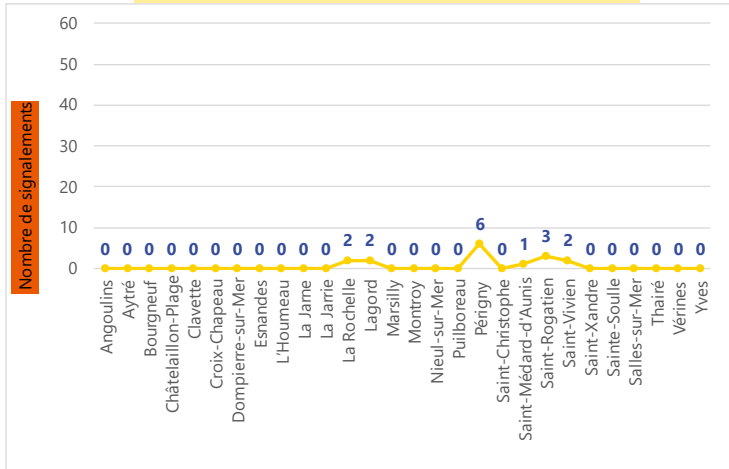

Période	Nombre de signalements
Janvier 2023	16
du 01/01/23 au 31/01/23	16

Évolution du nombre de signalements mensuels

Localisation des signalements Janvier 2023

JANVIER 2023

16 signalements odeurs dont la majeure partie sur **Périgny** / **6 communes** impactées au total

Répartition temporelle montre **une majorité** de signalements odeurs de **6h à 12h** / **principalement en début de semaine** avec une baisse marquée le **reste de la semaine**

Odeurs principalement décrites : « **Hydrocarbures** », « **Brûlé / fumée** » et « **Solvant / chimie** »

Répartition par commune

Répartition horaire

Relation entre intensité et gêne

Répartition journalière

Profil des évocations

Journées avec 8 signalements ou plus

Jour

Nombre de signalements