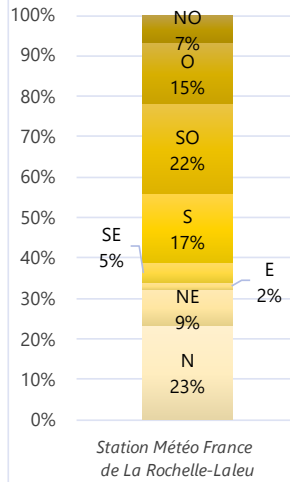

Répartition temporelle montre **une majorité** de signalements odeurs de **6h à 12h** / **principalement en début de semaine** avec une baisse marquée le **reste de la semaine**

Odeurs principalement décrites : « **Hydrocarbures** », « **Brûlé / fumée** » et « **Solvant / chimie** »

Répartition par commune

Répartition horaire

Relation entre intensité et gêne

Répartition journalière

Profil des évocations

Journées avec 8 signalements ou plus

Jour

Nombre de signalements

Pas de journée avec 8 signalements ou plus

JANVIER 2023

Le mois de janvier n'a pas connu de journée avec 8 signalements d'odeurs ou plus. Ce mois-ci, le nombre de signalement est très faible.

Origine des vents Janv. 2022 Vents supérieurs à 1 m/s