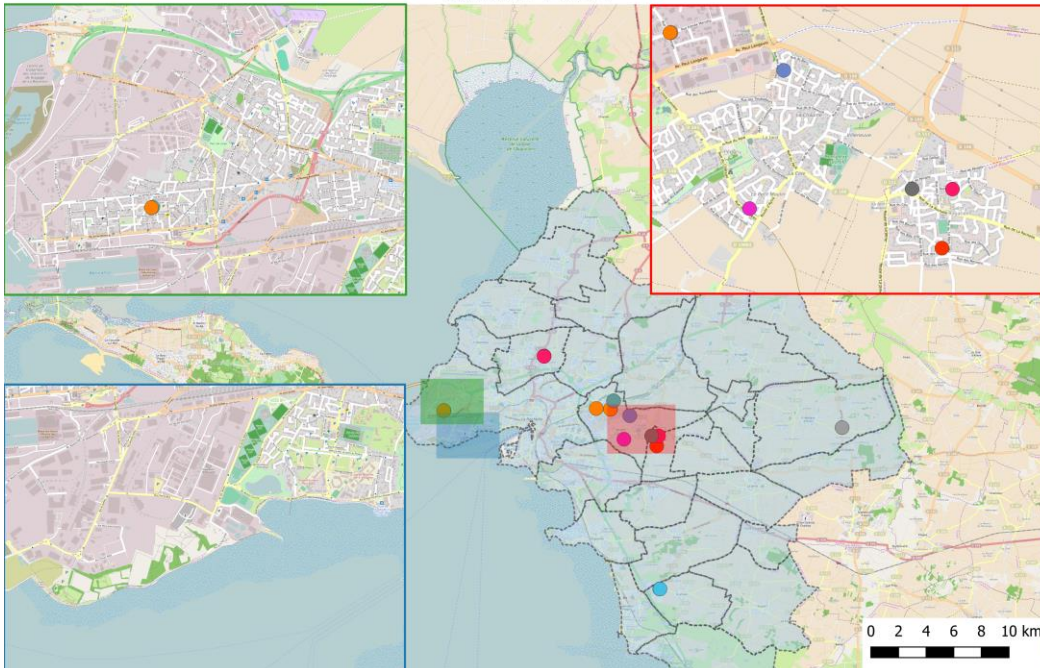

Répartition par commune

Répartition horaire

Relation entre intensité et gêne

Répartition journalière

Profil des évocations

Journées avec 8 signalements ou plus

Jour

Nombre de signalements

Pas de journée avec 8 signalements ou plus

JANVIER 2023

Le mois de janvier n'a pas connu de journée avec 8 signalements d'odeurs ou plus. Ce mois-ci, le nombre de signalement est très faible.

Origine des vents Janv. 2022 Vents supérieurs à 1 m/s

Rose des vents janv. 2022 Vents supérieurs à 1 m/s

Signalements multiples

De **multiples signalements d'odeurs** émanent régulièrement de certaines **zones / quartiers**. Ceux-ci font l'objet d'une **attention particulière** de la part de l'Agglo de La Rochelle.

Signalements multiples Janvier 2023

Secteur rouge (Saint-Rogatien / Périgny) :

→ 9 signalements assez variés dont 6 « gênant à très gênant » et « fort à très fort »

Secteur vert (La Pallice / Laleu) :

→ 2 signalements : un d'essence et un autre