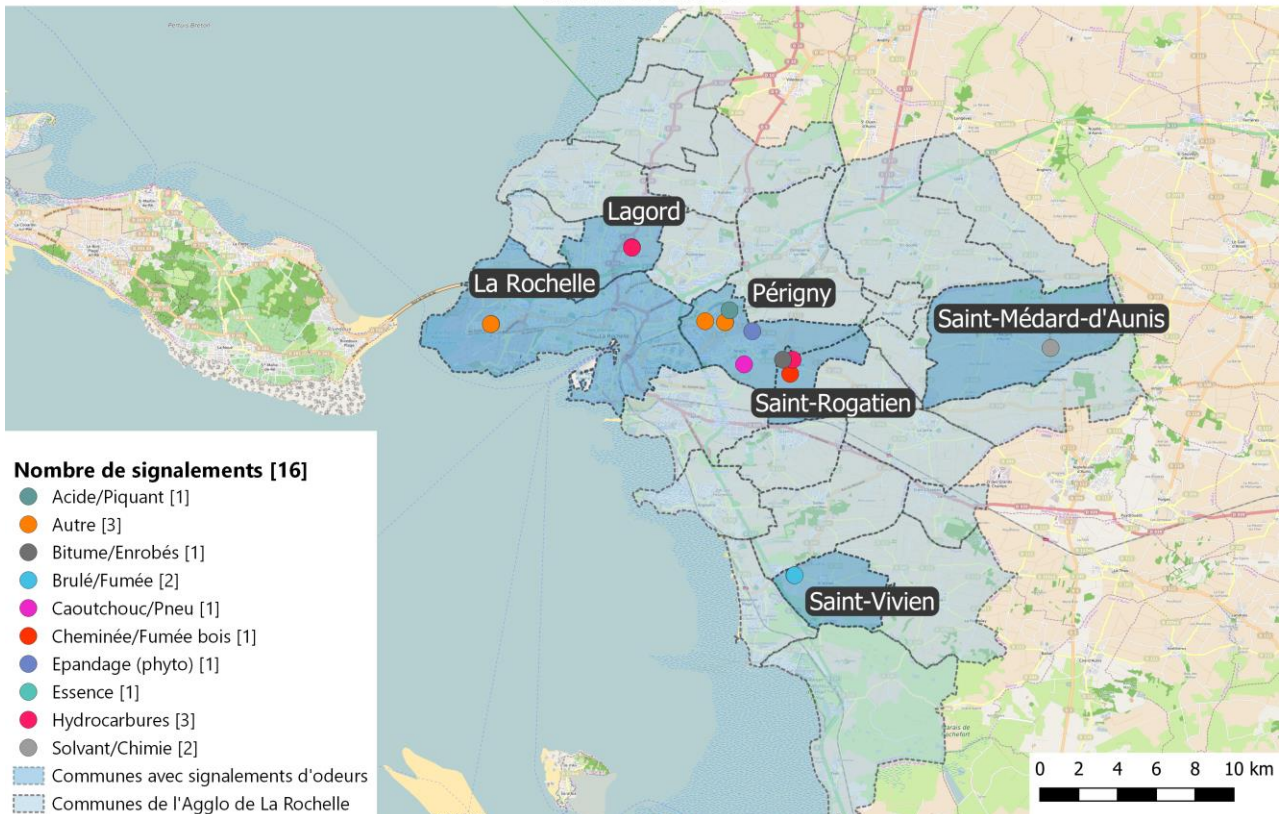

Période	Nombre de signalements
Janvier 2023	16
du 01/01/23 au 31/01/23	16

Évolution du nombre de signalements mensuels

Localisation des signalements Janvier 2023

JANVIER 2023

16 signalements odeurs dont la majeure partie sur **Périgny** / **6 communes** impactées au total

Répartition temporelle montre **une majorité** de signalements odeurs de **6h à 12h** / **principalement en début de semaine** avec une baisse marquée le **reste de la semaine**

Odeurs principalement décrites : « **Hydrocarbures** », « **Brûlé / fumée** » et « **Solvant / chimie** »

Répartition par commune

Répartition horaire

Relation entre intensité et gêne

Répartition journalière

Profil des évocations

Journées avec 8 signalements ou plus

Jour

Nombre de signalements

Signalements multiples Janvier 2023

Secteur rouge (Saint-Rogatien / Périgny) :

→ 9 signalements assez variés dont 6 « gênant à très gênant » et « fort à très fort »

Secteur vert (La Pallice / Laleu) :

→ 2 signalements : un d'essence et un autre