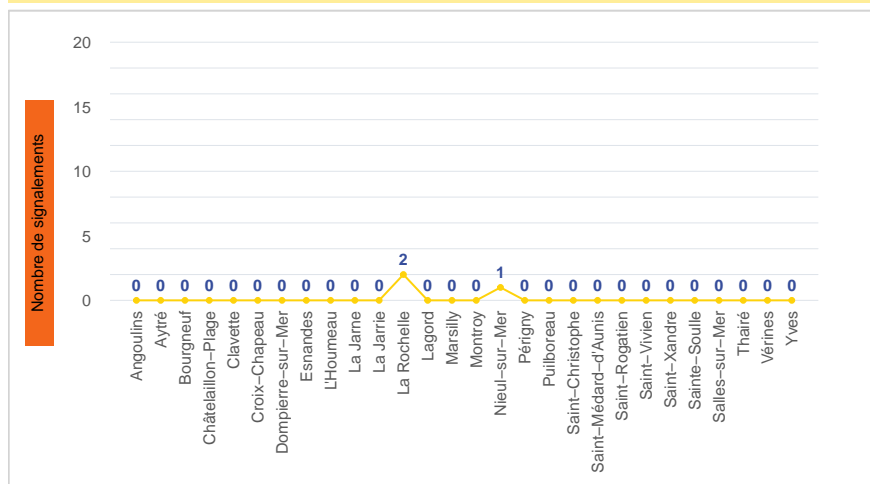

Période	Nombre de signalements
Semaine 51-2022	3
du 02/05/22 au 25/12/22	773

Évolution lors des 4 dernières semaines

Répartition par commune

Répartition horaire

Relation entre intensité et gêne

Répartition journalière

Profil des évocations

Les 3 journées avec une majorité de signalements

Jour	Nombre de signalements
19/12-21/12-23/12	1

Localisation des signalements Semaine 51-2022

Origine des vents

Semaine 51-2022

Vents supérieurs à 1 m/s