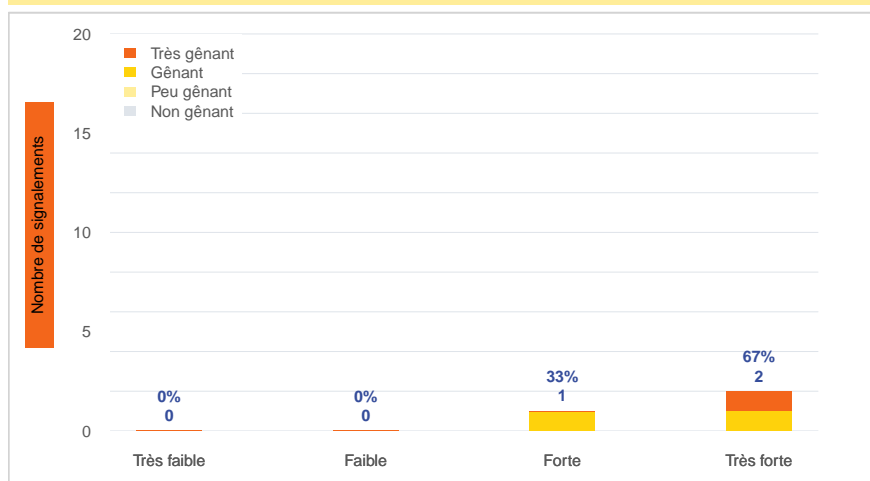

Période	Nombre de signalements
Semaine 51-2022	3
du 02/05/22 au 25/12/22	773

Évolution lors des 4 dernières semaines

Répartition par commune

Répartition horaire

Relation entre intensité et gêne

Répartition journalière

Profil des évocations

Les 3 journées avec une majorité de signalements

Jour	Nombre de signalements
19/12-21/12-23/12	1

Localisation des signalements Semaine 51-2022

Origine des vents

Semaine 51-2022

Vents supérieurs à 1 m/s