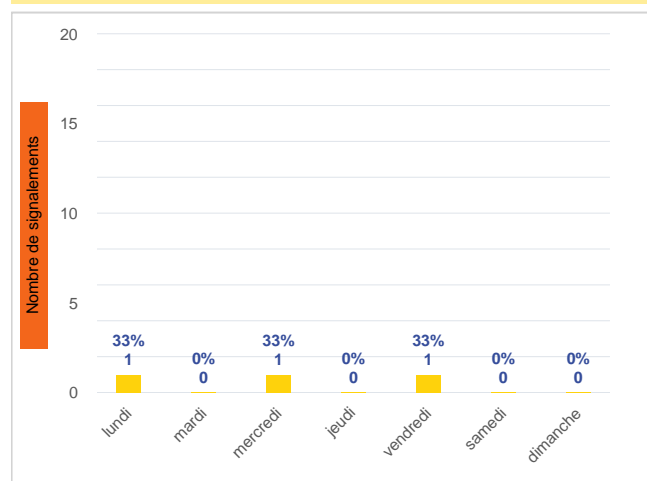

Période	Nombre de signalements
Semaine 51-2022	3
du 02/05/22 au 25/12/22	773

Évolution lors des 4 dernières semaines

Répartition par commune

Répartition horaire

Relation entre intensité et gêne

Répartition journalière

Profil des évocations

Les 3 journées avec une majorité de signalements

Jour	Nombre de signalements
19/12-21/12-23/12	1

Localisation des signalements Semaine 51-2022

Origine des vents

Semaine 51-2022

Vents supérieurs à 1 m/s