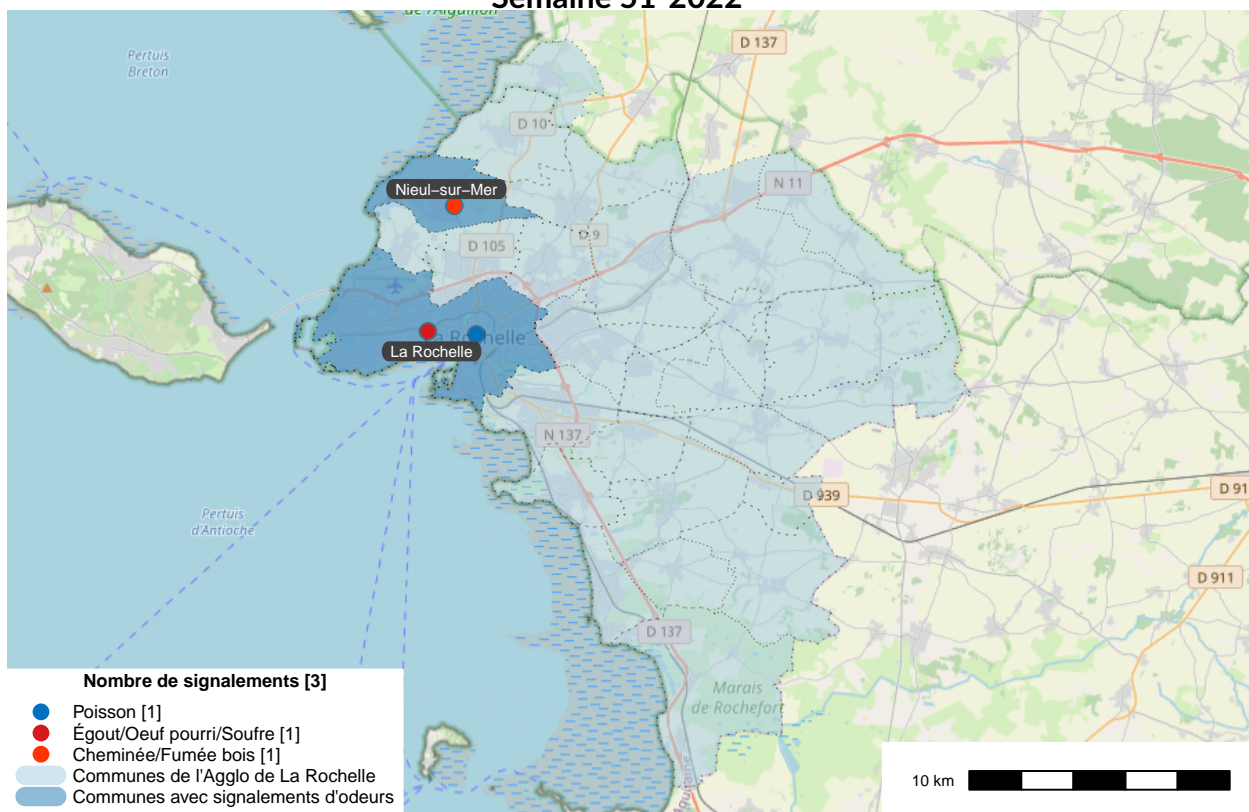

Période	Nombre de signalements
Semaine 51-2022	3
du 02/05/22 au 25/12/22	773

Évolution lors des 4 dernières semaines

Répartition par commune

Répartition horaire

Relation entre intensité et gêne

Répartition journalière

Profil des évocations

Les 3 journées avec une majorité de signalements

Jour	Nombre de signalements
19/12-21/12-23/12	1

Localisation des signalements Semaine 51-2022

Origine des vents

Semaine 51-2022

Vents supérieurs à 1 m/s