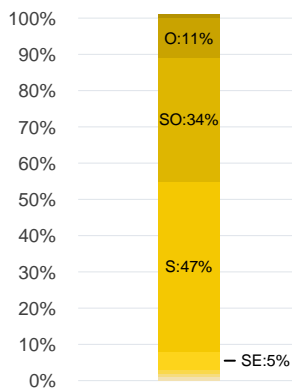

Période	Nombre de signalements
Semaine 51-2022	3
du 02/05/22 au 25/12/22	773

Évolution lors des 4 dernières semaines

Répartition par commune

Répartition horaire

Relation entre intensité et gêne

Répartition journalière

Profil des évocations

Les 3 journées avec une majorité de signalements

Jour	Nombre de signalements
19/12-21/12-23/12	1

Localisation des signalements Semaine 51-2022

Origine des vents

Semaine 51-2022

Vents supérieurs à 1 m/s