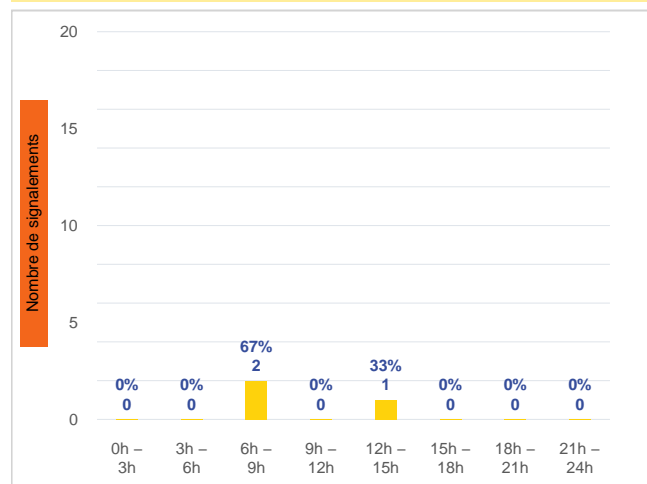

Période	Nombre de signalements
Semaine 51-2022	3
du 02/05/22 au 25/12/22	773

Évolution lors des 4 dernières semaines

Répartition par commune

Répartition horaire

Relation entre intensité et gêne

Répartition journalière

Profil des évocations

Les 3 journées avec une majorité de signalements

Jour	Nombre de signalements
19/12-21/12-23/12	1

Localisation des signalements Semaine 51-2022

Origine des vents

Semaine 51-2022

Vents supérieurs à 1 m/s