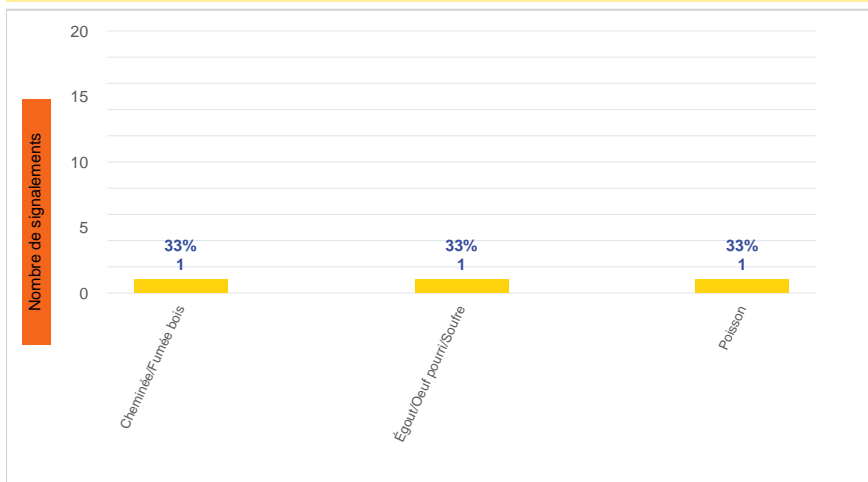

Période	Nombre de signalements
Semaine 51-2022	3
du 02/05/22 au 25/12/22	773

Évolution lors des 4 dernières semaines

Répartition par commune

Répartition horaire

Relation entre intensité et gêne

Répartition journalière

Profil des évocations

Les 3 journées avec une majorité de signalements

Jour	Nombre de signalements
19/12-21/12-23/12	1

Localisation des signalements Semaine 51-2022

Origine des vents

Semaine 51-2022

Vents supérieurs à 1 m/s