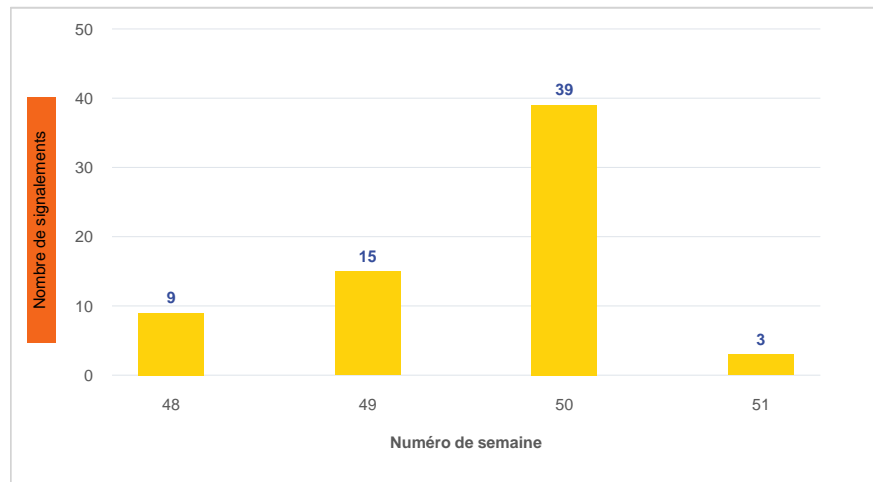

Période	Nombre de signalements
Semaine 51-2022	3
du 02/05/22 au 25/12/22	773

Évolution lors des 4 dernières semaines

Répartition par commune

Répartition horaire

Relation entre intensité et gêne

Répartition journalière

Profil des évocations

Les 3 journées avec une majorité de signalements

Jour	Nombre de signalements
19/12-21/12-23/12	1

Localisation des signalements Semaine 51-2022

Origine des vents

Semaine 51-2022

Vents supérieurs à 1 m/s