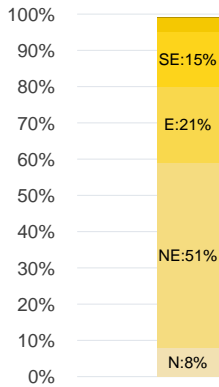

Station Météo France
de La Rochelle-Laleu

SignalAir

Communauté
d'Agglomération de
La Rochelle