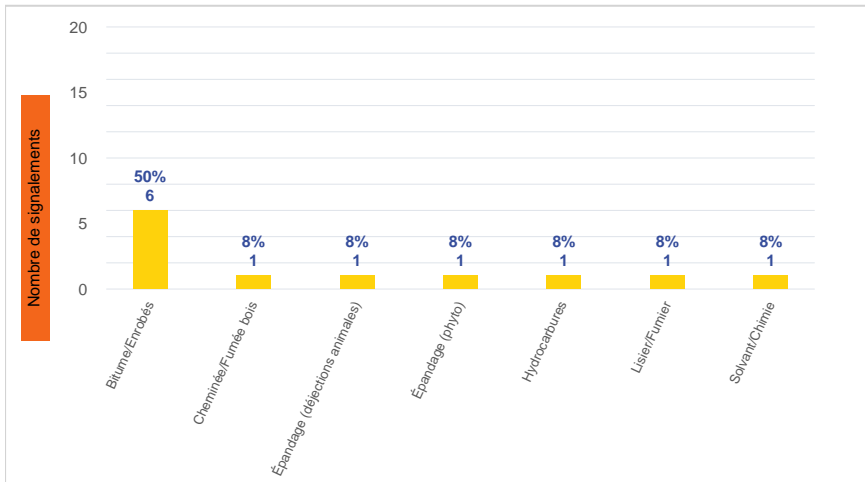

Période	Nombre de signalements
Semaine 49-2022	12
du 02/05/22 au 11/12/22	728

Évolution lors des 4 dernières semaines

Répartition par commune

Répartition horaire

Relation entre intensité et gêne

Répartition journalière

Profil des évocations

Les 3 journées avec une majorité de signalements

Jour	Nombre de signalements
06/12	6
05/12-07/12-08/12	2

Localisation des signalements Semaine 49-2022

Origine des vents

Semaine 49-2022