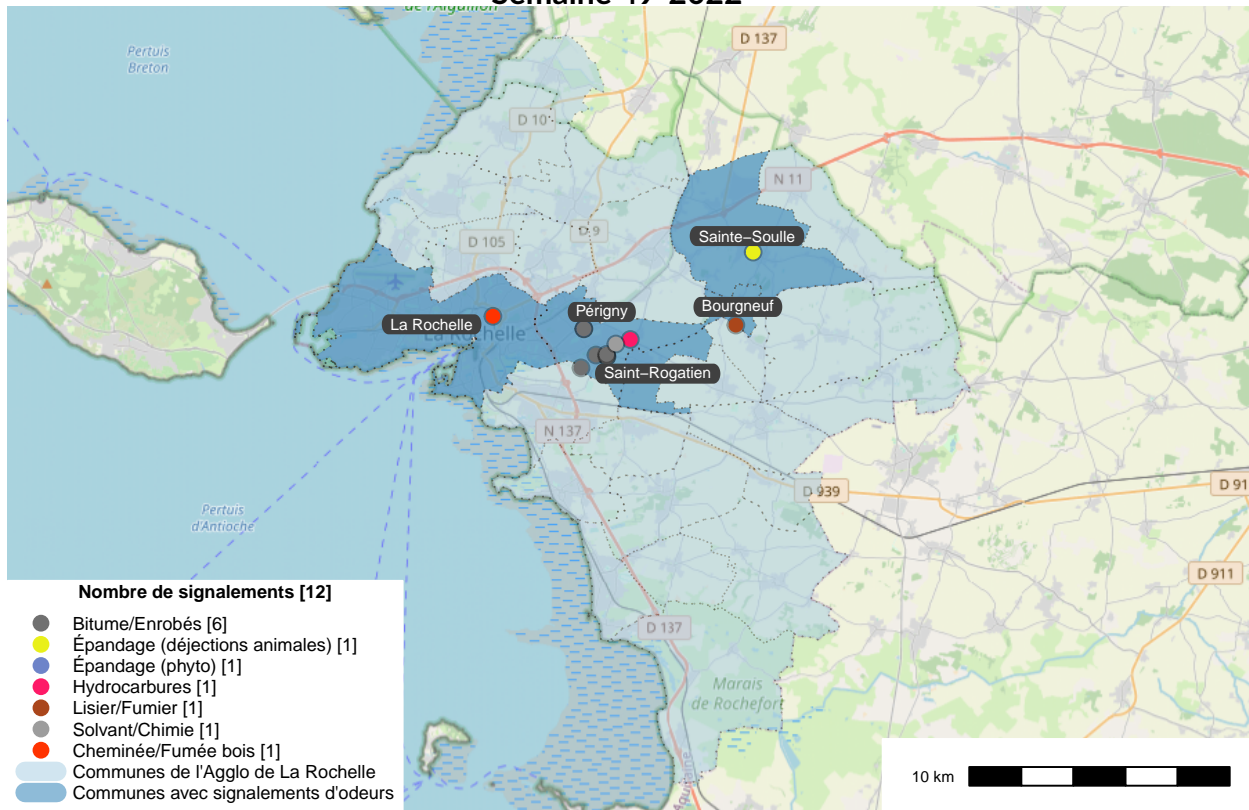

Période	Nombre de signalements
Semaine 49-2022	12
du 02/05/22 au 11/12/22	728

Évolution lors des 4 dernières semaines

Répartition par commune

Répartition horaire

Relation entre intensité et gêne

Répartition journalière

Profil des évocations

Les 3 journées avec une majorité de signalements

Jour	Nombre de signalements
06/12	6
05/12-07/12-08/12	2

Localisation des signalements Semaine 49-2022

Origine des vents

Semaine 49-2022