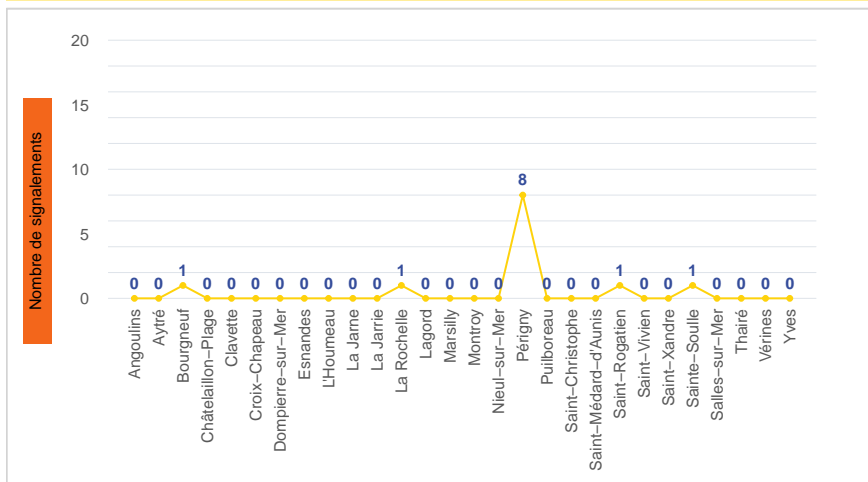

Période	Nombre de signalements
Semaine 49-2022	12
du 02/05/22 au 11/12/22	728

Évolution lors des 4 dernières semaines

Répartition par commune

Répartition horaire

Relation entre intensité et gêne

Répartition journalière

Profil des évocations

Les 3 journées avec une majorité de signalements

Jour	Nombre de signalements
06/12	6
05/12-07/12-08/12	2

Localisation des signalements Semaine 49-2022

Origine des vents

Semaine 49-2022