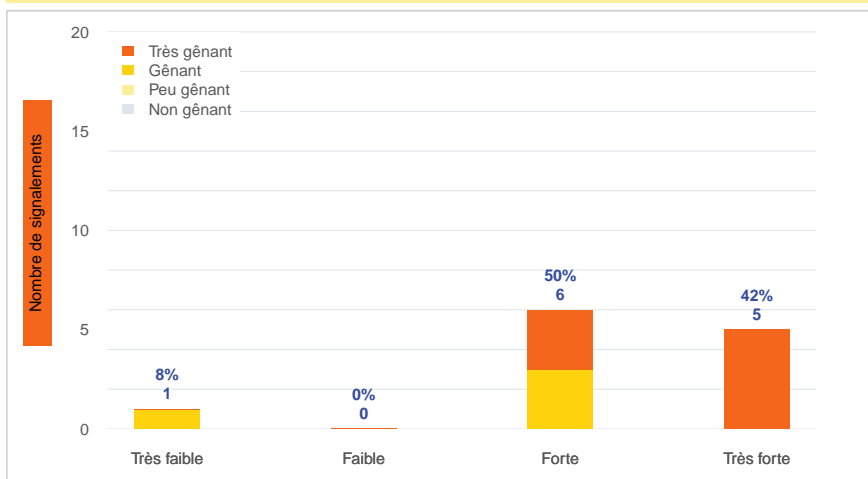

Période	Nombre de signalements
Semaine 49-2022	12
du 02/05/22 au 11/12/22	728

Évolution lors des 4 dernières semaines

Répartition par commune

Répartition horaire

Relation entre intensité et gêne

Répartition journalière

Profil des évocations

Les 3 journées avec une majorité de signalements

Jour	Nombre de signalements
06/12	6
05/12-07/12-08/12	2

Localisation des signalements Semaine 49-2022

Origine des vents

Semaine 49-2022