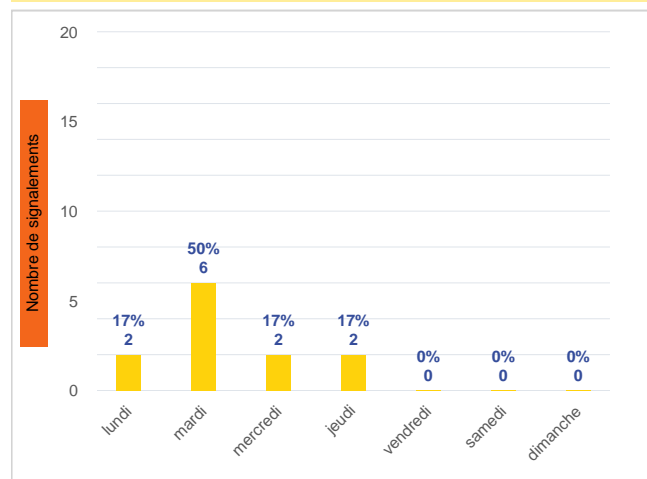

Période	Nombre de signalements
Semaine 49-2022	12
du 02/05/22 au 11/12/22	728

Évolution lors des 4 dernières semaines

Répartition par commune

Répartition horaire

Relation entre intensité et gêne

Répartition journalière

Profil des évocations

Les 3 journées avec une majorité de signalements

Jour	Nombre de signalements
06/12	6
05/12-07/12-08/12	2

Localisation des signalements Semaine 49-2022

Origine des vents

Semaine 49-2022