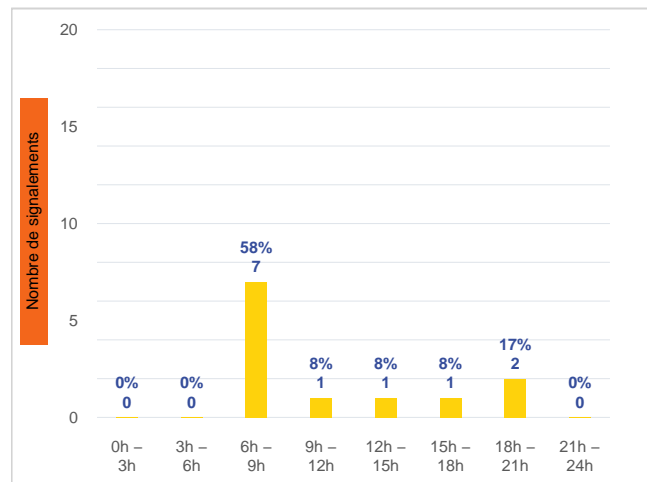

Période	Nombre de signalements
Semaine 49-2022	12
du 02/05/22 au 11/12/22	728

Évolution lors des 4 dernières semaines

Répartition par commune

Répartition horaire

Relation entre intensité et gêne

Répartition journalière

Profil des évocations

Les 3 journées avec une majorité de signalements

Jour	Nombre de signalements
06/12	6
05/12-07/12-08/12	2

Localisation des signalements Semaine 49-2022

Origine des vents

Semaine 49-2022