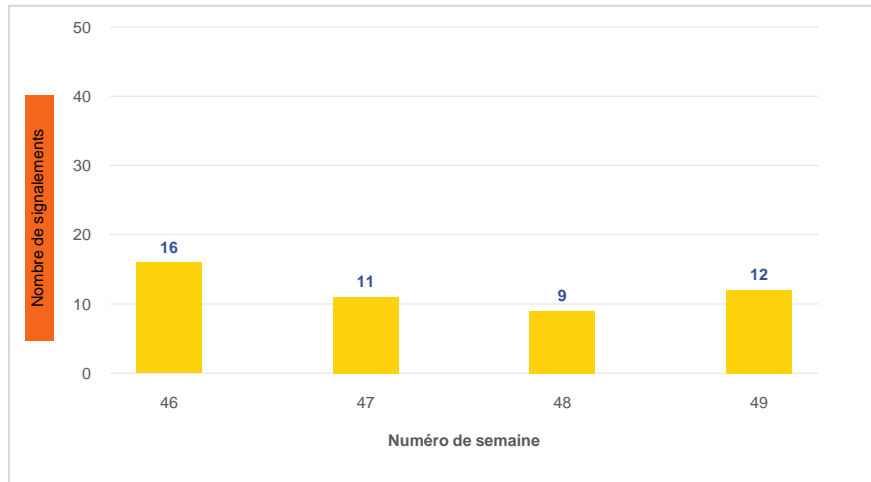

Période	Nombre de signalements
Semaine 49-2022	12
du 02/05/22 au 11/12/22	728

Évolution lors des 4 dernières semaines

Répartition par commune

Répartition horaire

Relation entre intensité et gêne

Répartition journalière

Profil des évocations

Les 3 journées avec une majorité de signalements

Jour	Nombre de signalements
06/12	6
05/12-07/12-08/12	2

Localisation des signalements Semaine 49-2022

Origine des vents

Semaine 49-2022