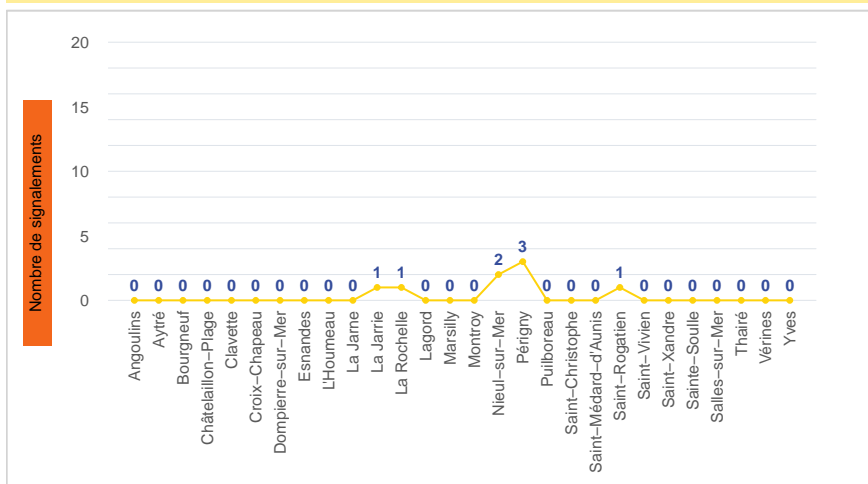

Période	Nombre de signalements
Semaine 48-2022	8
du 02/05/22 au 04/12/22	715

Évolution lors des 4 dernières semaines

Répartition par commune

Répartition horaire

Relation entre intensité et gêne

Répartition journalière

Profil des évocations

Les 3 journées avec une majorité de signalements

Jour	Nombre de signalements
29/11	3
01/12	2
28/11-30/11-02/12	1

Localisation des signalements Semaine 48-2022

Origine des vents

Semaine 48-2022