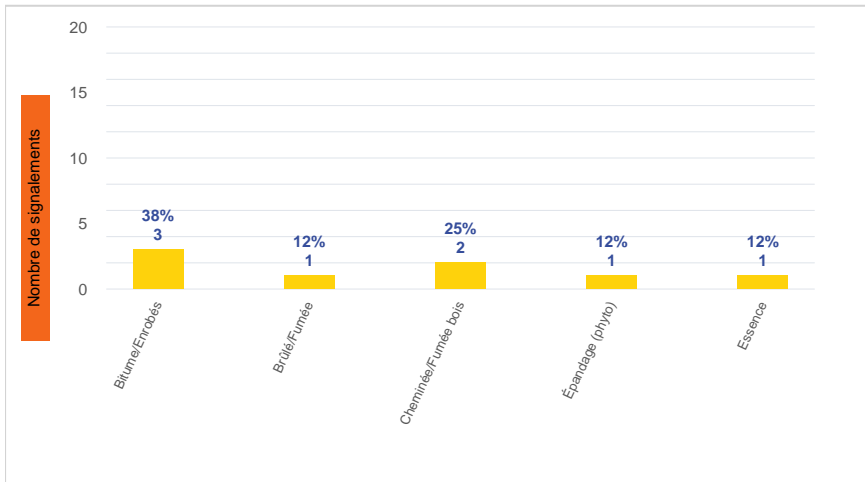

Période	Nombre de signalements
Semaine 48-2022	8
du 02/05/22 au 04/12/22	715

Évolution lors des 4 dernières semaines

Répartition par commune

Répartition horaire

Relation entre intensité et gêne

Répartition journalière

Profil des évocations

Les 3 journées avec une majorité de signalements

Jour	Nombre de signalements
29/11	3
01/12	2
28/11-30/11-02/12	1

Localisation des signalements Semaine 48-2022

Origine des vents

Semaine 48-2022