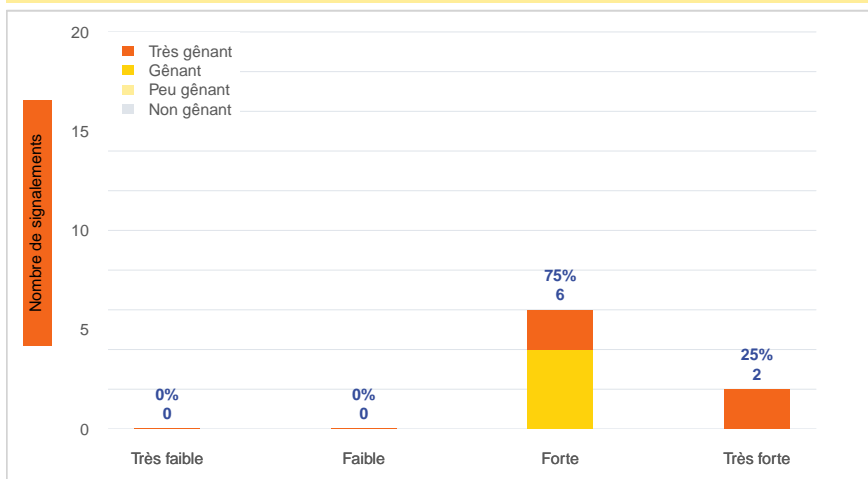

Période	Nombre de signalements
Semaine 48-2022	8
du 02/05/22 au 04/12/22	715

Évolution lors des 4 dernières semaines

Répartition par commune

Répartition horaire

Relation entre intensité et gêne

Répartition journalière

Profil des évocations

Les 3 journées avec une majorité de signalements

Jour	Nombre de signalements
29/11	3
01/12	2
28/11-30/11-02/12	1

Localisation des signalements Semaine 48-2022

Origine des vents

Semaine 48-2022