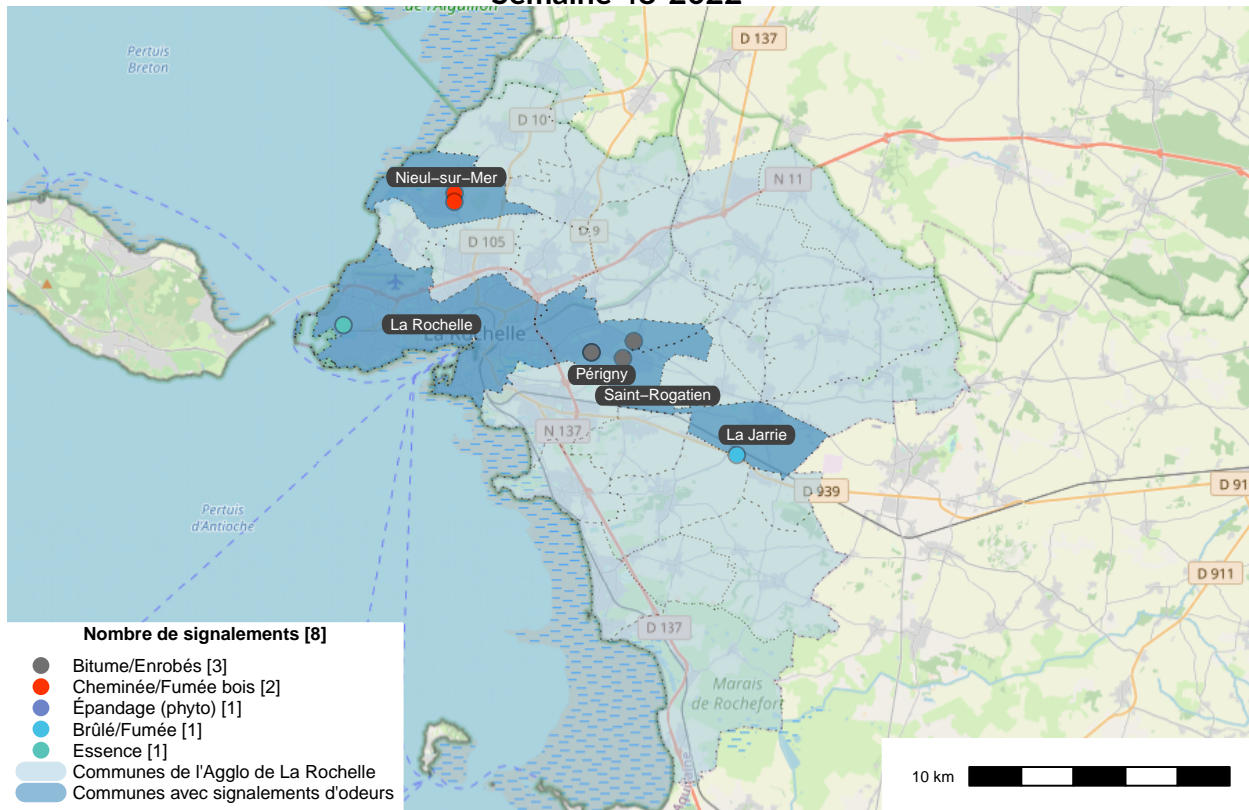

Période	Nombre de signalements
Semaine 48-2022	8
du 02/05/22 au 04/12/22	715

Évolution lors des 4 dernières semaines

Répartition par commune

Répartition horaire

Relation entre intensité et gêne

Répartition journalière

Profil des évocations

Les 3 journées avec une majorité de signalements

Jour	Nombre de signalements
29/11	3
01/12	2
28/11-30/11-02/12	1

Localisation des signalements Semaine 48-2022

Origine des vents

Semaine 48-2022

Vents supérieurs à 1 m/s

Station Météo France
de La Rochelle-Laleu

SignalAir

Communauté
d'Agglomération de
La Rochelle