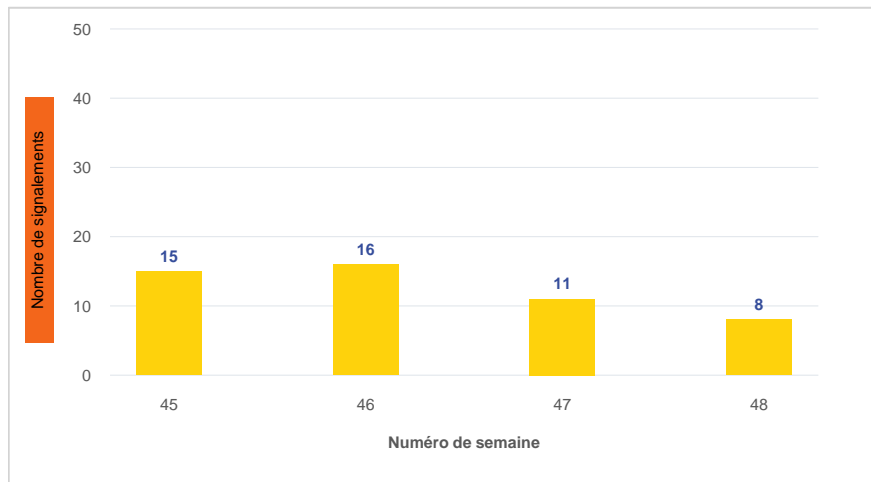

Période	Nombre de signalements
Semaine 48-2022	8
du 02/05/22 au 04/12/22	715

Évolution lors des 4 dernières semaines

Répartition par commune

Répartition horaire

Relation entre intensité et gêne

Répartition journalière

Profil des évocations

Les 3 journées avec une majorité de signalements

Jour	Nombre de signalements
29/11	3
01/12	2
28/11-30/11-02/12	1

Localisation des signalements Semaine 48-2022

Origine des vents

Semaine 48-2022