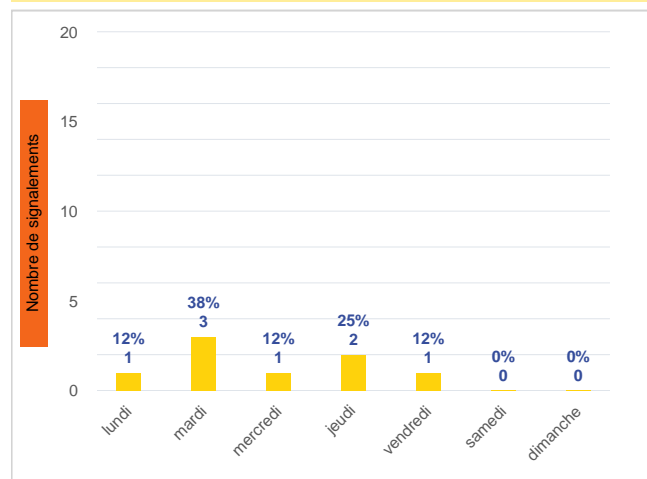

Période	Nombre de signalements
Semaine 48-2022	8
du 02/05/22 au 04/12/22	715

Évolution lors des 4 dernières semaines

Répartition par commune

Répartition horaire

Relation entre intensité et gêne

Répartition journalière

Profil des évocations

Les 3 journées avec une majorité de signalements

Jour	Nombre de signalements
29/11	3
01/12	2
28/11-30/11-02/12	1

Localisation des signalements Semaine 48-2022

Origine des vents

Semaine 48-2022