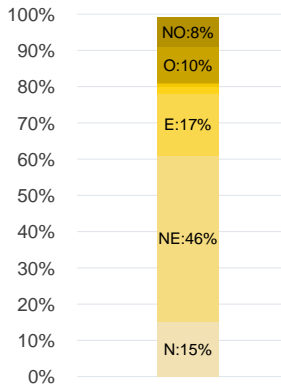

Station Météo France
de La Rochelle-Laleu

SignalAir

Communauté
d'Agglomération de
La Rochelle