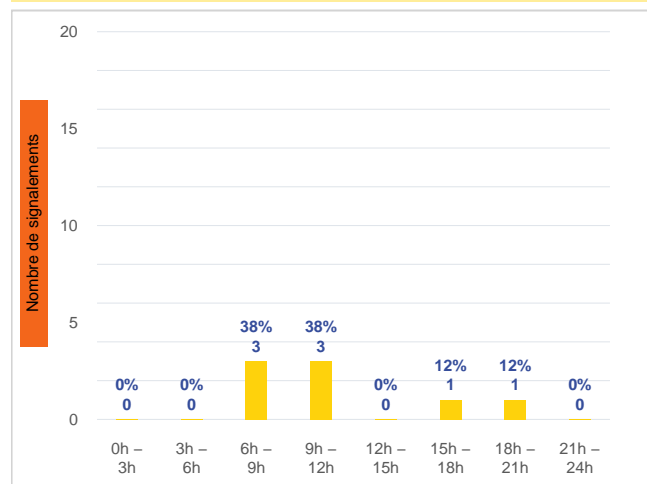

Période	Nombre de signalements
Semaine 48-2022	8
du 02/05/22 au 04/12/22	715

Évolution lors des 4 dernières semaines

Répartition par commune

Répartition horaire

Relation entre intensité et gêne

Répartition journalière

Profil des évocations

Les 3 journées avec une majorité de signalements

Jour	Nombre de signalements
29/11	3
01/12	2
28/11-30/11-02/12	1

Localisation des signalements Semaine 48-2022

Origine des vents

Semaine 48-2022