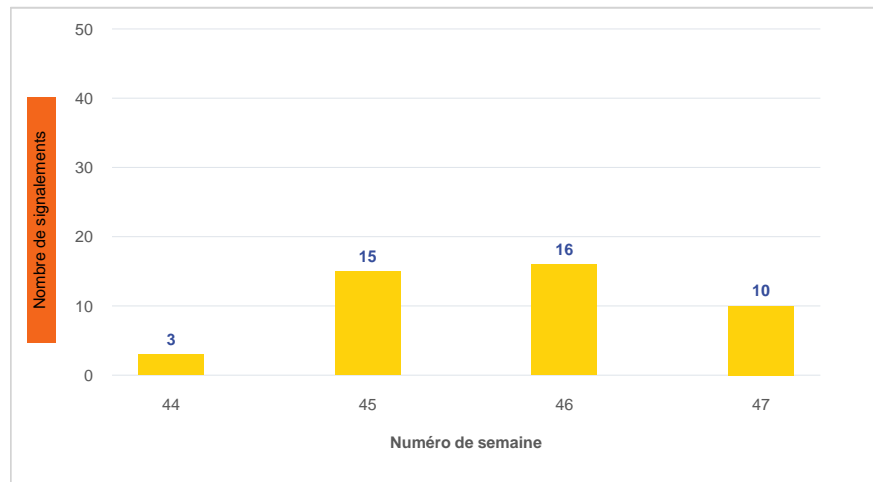

Période	Nombre de signalements
Semaine 47-2022	10
du 02/05/22 au 27/11/22	706

Évolution lors des 4 dernières semaines

Répartition par commune

Répartition horaire

Relation entre intensité et gêne

Répartition journalière

Profil des évocations

Les 3 journées avec une majorité de signalements

Jour	Nombre de signalements
25/11	5
23/11	3
24/11-26/11	1

Localisation des signalements Semaine 47-2022

Origine des vents

Semaine 47-2022