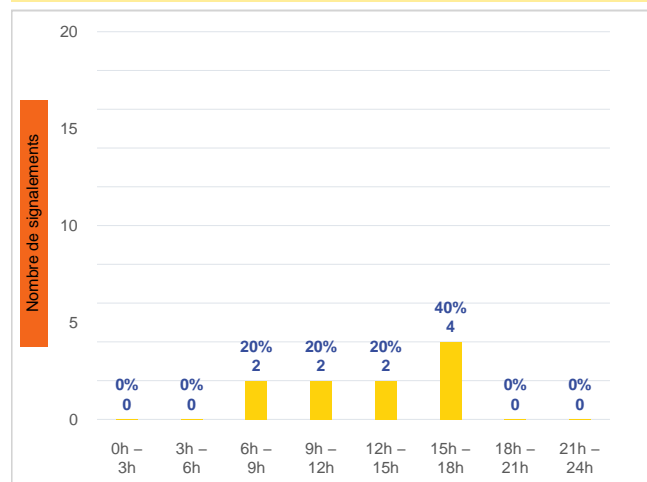

Période	Nombre de signalements
Semaine 47-2022	10
du 02/05/22 au 27/11/22	706

Évolution lors des 4 dernières semaines

Répartition par commune

Répartition horaire

Relation entre intensité et gêne

Répartition journalière

Profil des évocations

Les 3 journées avec une majorité de signalements

Jour	Nombre de signalements
25/11	5
23/11	3
24/11-26/11	1

Localisation des signalements Semaine 47-2022

Origine des vents

Semaine 47-2022