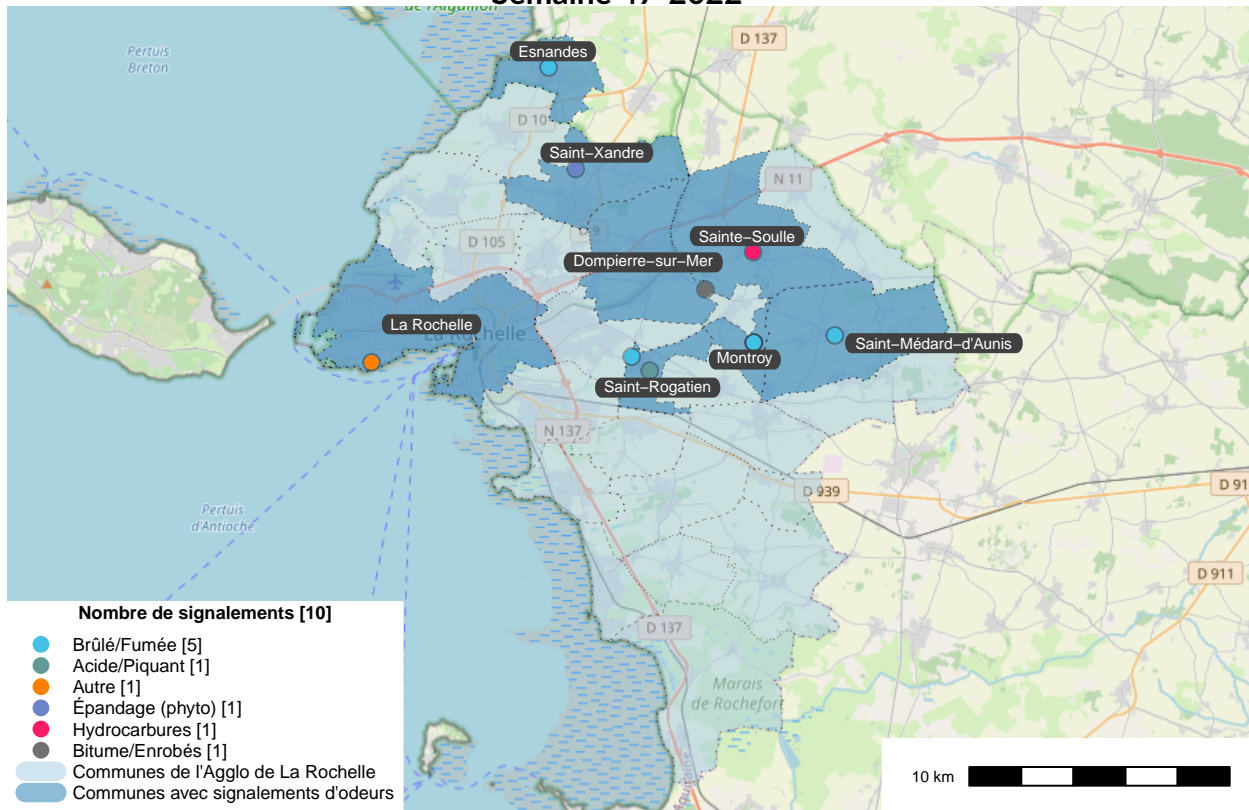

Période	Nombre de signalements
Semaine 47-2022	10
du 02/05/22 au 27/11/22	706

Évolution lors des 4 dernières semaines

Répartition par commune

Répartition horaire

Relation entre intensité et gêne

Répartition journalière

Profil des évocations

Les 3 journées avec une majorité de signalements

Jour	Nombre de signalements
25/11	5
23/11	3
24/11-26/11	1

Localisation des signalements Semaine 47-2022

Origine des vents

Semaine 47-2022

Vents supérieurs à 1 m/s

Station Météo France
de La Rochelle-Laleu

SignalAir

Communauté
d'Agglomération de
La Rochelle