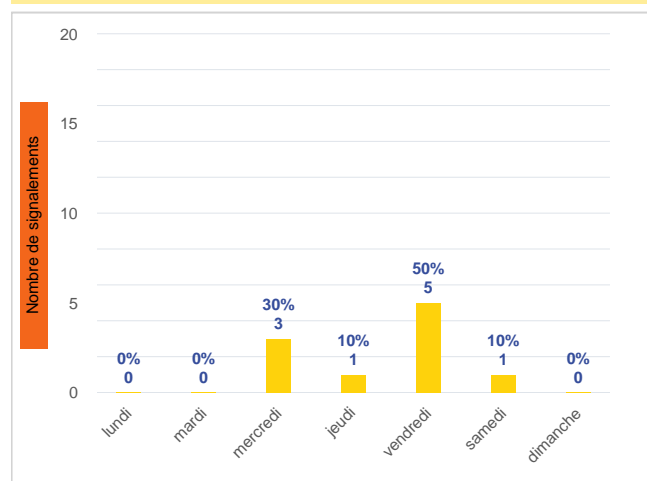

Période	Nombre de signalements
Semaine 47-2022	10
du 02/05/22 au 27/11/22	706

Évolution lors des 4 dernières semaines

Répartition par commune

Répartition horaire

Relation entre intensité et gêne

Répartition journalière

Profil des évocations

Les 3 journées avec une majorité de signalements

Jour	Nombre de signalements
25/11	5
23/11	3
24/11-26/11	1

Localisation des signalements Semaine 47-2022

Origine des vents

Semaine 47-2022