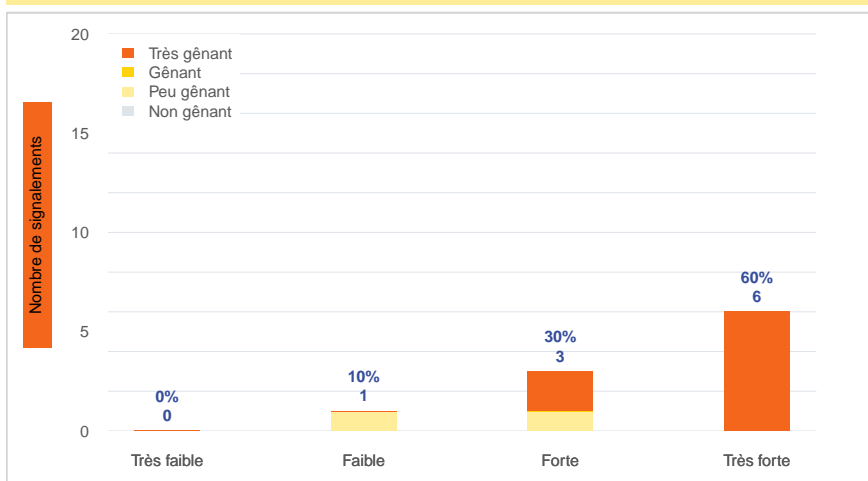

Période	Nombre de signalements
Semaine 47-2022	10
du 02/05/22 au 27/11/22	706

Évolution lors des 4 dernières semaines

Répartition par commune

Répartition horaire

Relation entre intensité et gêne

Répartition journalière

Profil des évocations

Les 3 journées avec une majorité de signalements

Jour	Nombre de signalements
25/11	5
23/11	3
24/11-26/11	1

Localisation des signalements Semaine 47-2022

Origine des vents

Semaine 47-2022