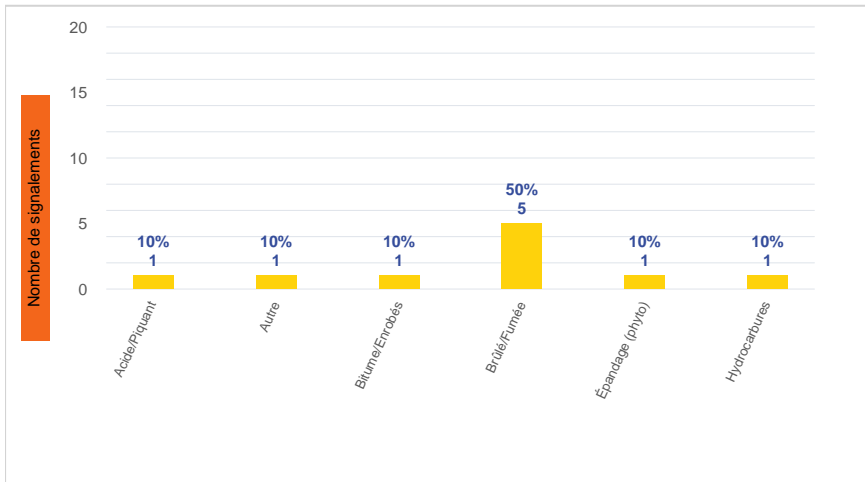

Période	Nombre de signalements
Semaine 47-2022	10
du 02/05/22 au 27/11/22	706

Évolution lors des 4 dernières semaines

Répartition par commune

Répartition horaire

Relation entre intensité et gêne

Répartition journalière

Profil des évocations

Les 3 journées avec une majorité de signalements

Jour	Nombre de signalements
25/11	5
23/11	3
24/11-26/11	1

Localisation des signalements Semaine 47-2022

Origine des vents

Semaine 47-2022