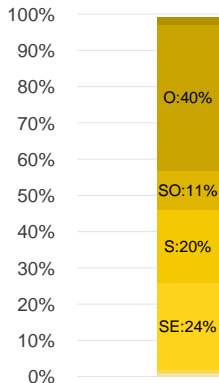

Station Météo France
de La Rochelle-Laleu

SignalAir

Communauté
d'Agglomération de
La Rochelle