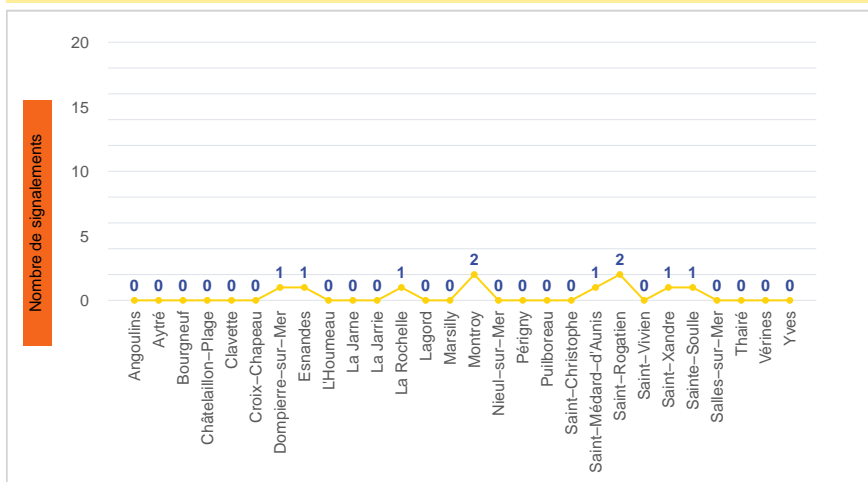

Période	Nombre de signalements
Semaine 47-2022	10
du 02/05/22 au 27/11/22	706

Évolution lors des 4 dernières semaines

Répartition par commune

Répartition horaire

Relation entre intensité et gêne

Répartition journalière

Profil des évocations

Les 3 journées avec une majorité de signalements

Jour	Nombre de signalements
25/11	5
23/11	3
24/11-26/11	1

Localisation des signalements Semaine 47-2022

Origine des vents

Semaine 47-2022