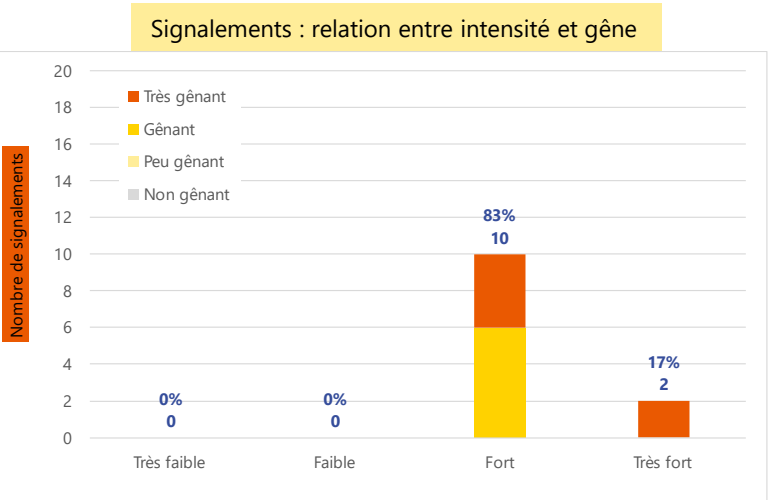

Période	Nombre de signalements
Semaine 23-2022	12
du 02/05/22 au 12/06/22	105

Signalements : profil des évocations

Les 3 journées avec une majorité de signalements

Jour	Nombre de signalements
11/06	8
10/06	2
06/06 09/06	1

Localisation des signalements Semaine n°23-2022

Origine des vents Semaine 23-2022 Vents supérieurs à 1 m/s

SignalAir

Communauté
d'Agglomération de
La Rochelle