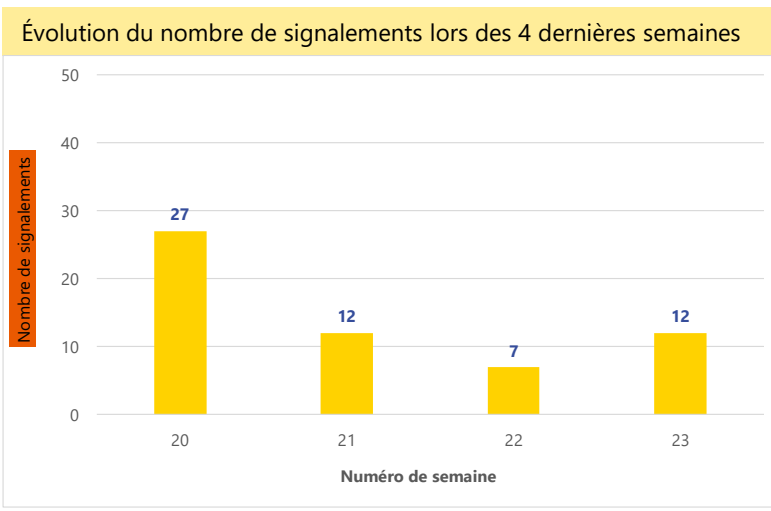

Période	Nombre de signalements
Semaine 23-2022	12
du 02/05/22 au 12/06/22	105

Signalements : profil des évocations

Les 3 journées avec une majorité de signalements

Jour	Nombre de signalements
11/06	8
10/06	2
06/06 09/06	1