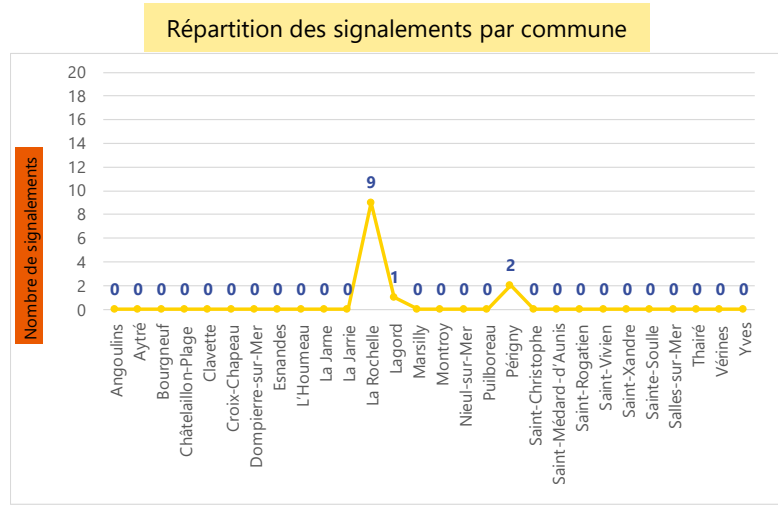

Période	Nombre de signalements
Semaine 23-2022	12
du 02/05/22 au 12/06/22	105

Signalements : profil des évocations

Les 3 journées avec une majorité de signalements

Jour	Nombre de signalements
11/06	8
10/06	2
06/06 09/06	1

Localisation des signalements Semaine n°23-2022

Origine des vents Semaine 23-2022 Vents supérieurs à 1 m/s

SignalAir

Communauté
d'Agglomération de
La Rochelle