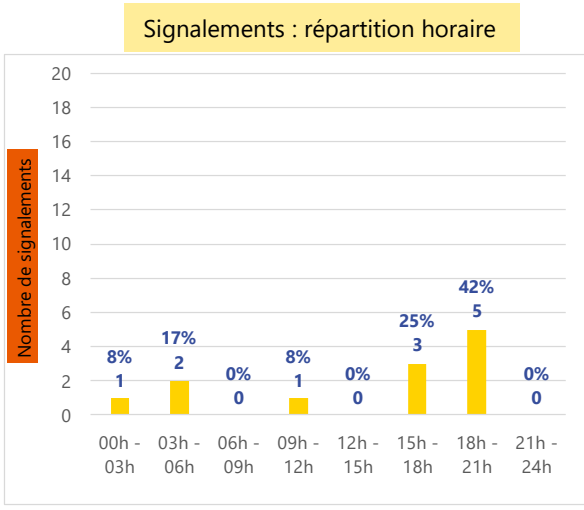

Période	Nombre de signalements
Semaine 23-2022	12
du 02/05/22 au 12/06/22	105

Signalements : profil des évocations

Les 3 journées avec une majorité de signalements

Jour	Nombre de signalements
11/06	8
10/06	2
06/06 09/06	1

Localisation des signalements Semaine n°23-2022

Origine des vents Semaine 23-2022 Vents supérieurs à 1 m/s

SignalAir

Communauté
d'Agglomération de
La Rochelle