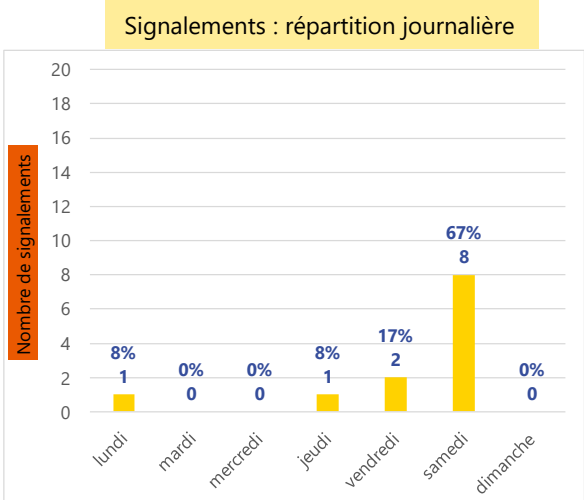

Période	Nombre de signalements
Semaine 23-2022	12
du 02/05/22 au 12/06/22	105

Signalements : profil des évocations

Les 3 journées avec une majorité de signalements

Jour	Nombre de signalements
11/06	8
10/06	2
06/06 09/06	1

Localisation des signalements Semaine n°23-2022

Origine des vents Semaine 23-2022 Vents supérieurs à 1 m/s

SignalAir

Communauté
d'Agglomération de
La Rochelle