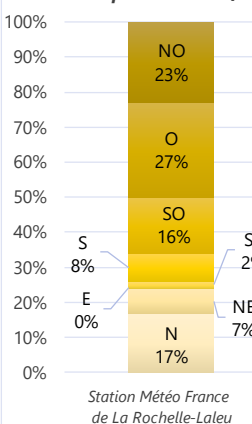

Localisation des signalements Semaine n°23-2022

Origine des vents Semaine 23-2022 Vents supérieurs à 1 m/s