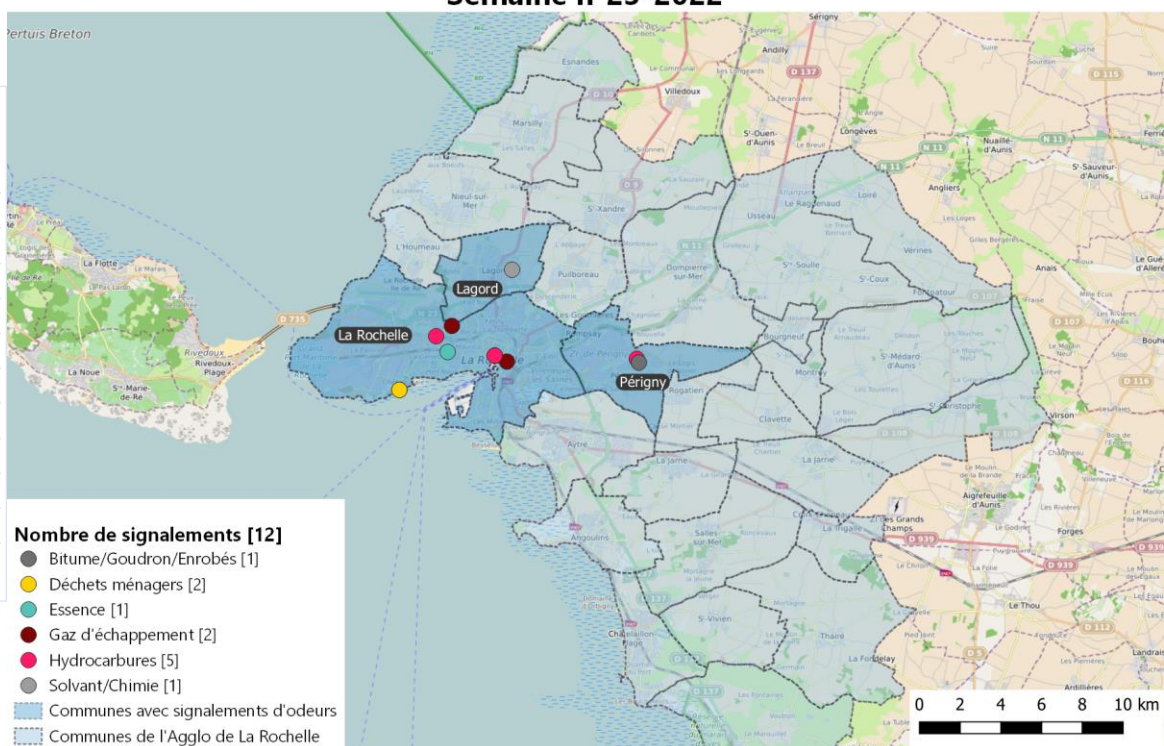

Période	Nombre de signalements
Semaine 23-2022	12
du 02/05/22 au 12/06/22	105

Signalements : profil des évocations

Les 3 journées avec une majorité de signalements

Jour	Nombre de signalements
11/06	8
10/06	2
06/06 09/06	1

Localisation des signalements Semaine n°23-2022

Origine des vents Semaine 23-2022 Vents supérieurs à 1 m/s

SignalAir

Communauté
d'Agglomération de
La Rochelle