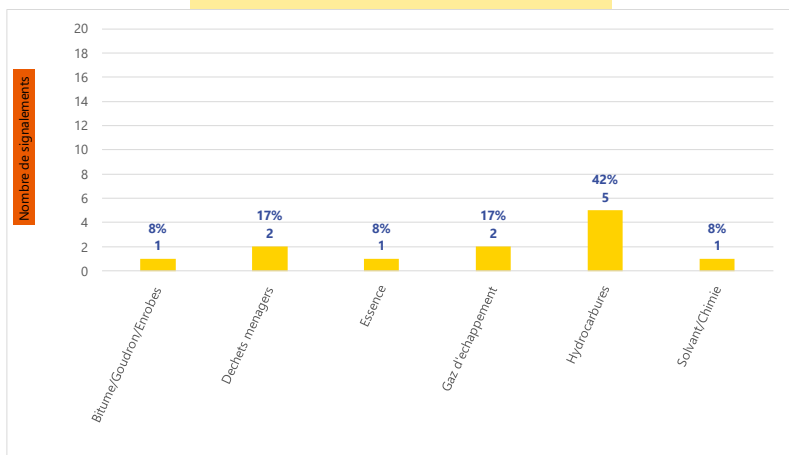

Période	Nombre de signalements
Semaine 23-2022	12
du 02/05/22 au 12/06/22	105

Signalements : profil des évocations

Les 3 journées avec une majorité de signalements

Jour	Nombre de signalements
11/06	8
10/06	2
06/06 09/06	1

Localisation des signalements Semaine n°23-2022

Origine des vents Semaine 23-2022 Vents supérieurs à 1 m/s

SignalAir

Communauté
d'Agglomération de
La Rochelle