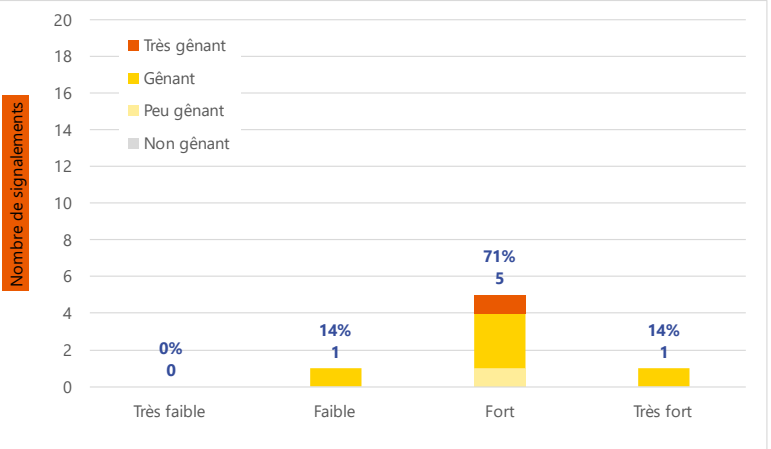

Période	Nombre de signalements
Semaine 22-2022	7
du 02/05/22 au 05/06/22	93

Évolution du nombre de signalements lors des 4 dernières semaines

Répartition des signalements par commune

Signalements : répartition horaire

Signalements : relation entre intensité et gêne

Signalements : répartition journalière

Signalements : profil des évocations

Les 3 journées avec une majorité de signalements

Jour	Nombre de signalements
03/06	3
01/06	2
30/05 04/06	1