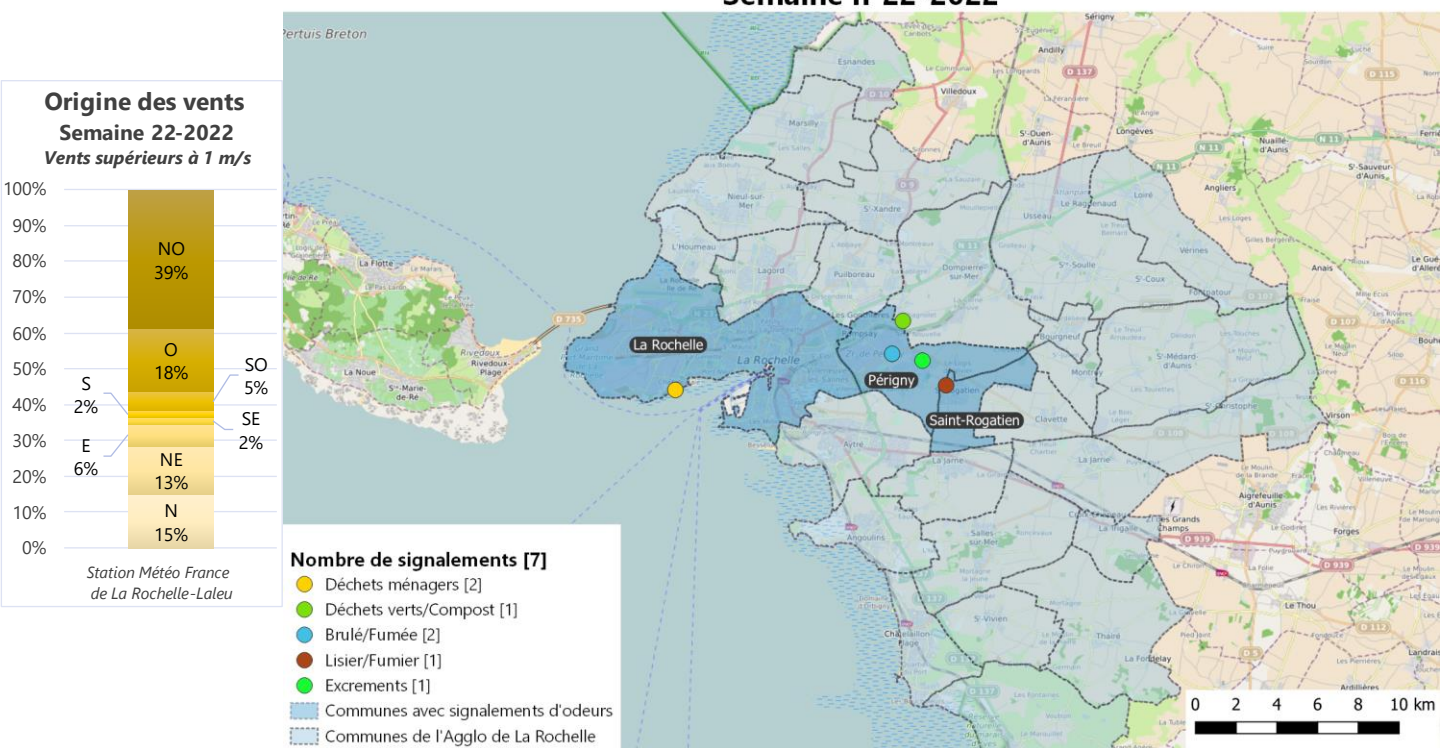

Période	Nombre de signalements
Semaine 22-2022	7
du 02/05/22 au 05/06/22	93

Évolution du nombre de signalements lors des 4 dernières semaines

Répartition des signalements par commune

Signalements : répartition horaire

Signalements : relation entre intensité et gêne

Signalements : répartition journalière

Signalements : profil des évocations

Les 3 journées avec une majorité de signalements

Jour	Nombre de signalements
03/06	3
01/06	2
30/05 04/06	1

Localisation des signalements Semaine n°22-2022

SignalAir

Communauté
d'Agglomération de
La Rochelle