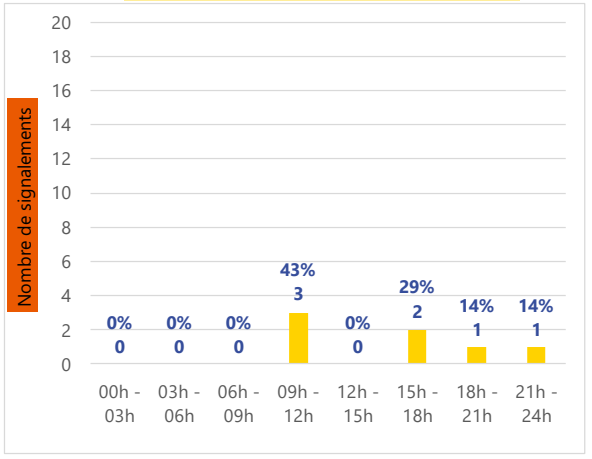

Période	Nombre de signalements
Semaine 22-2022	7
du 02/05/22 au 05/06/22	93

Évolution du nombre de signalements lors des 4 dernières semaines

Répartition des signalements par commune

Signalements : répartition horaire

Signalements : relation entre intensité et gêne

Signalements : répartition journalière

Signalements : profil des évocations

Les 3 journées avec une majorité de signalements

Jour	Nombre de signalements
03/06	3
01/06	2
30/05 04/06	1