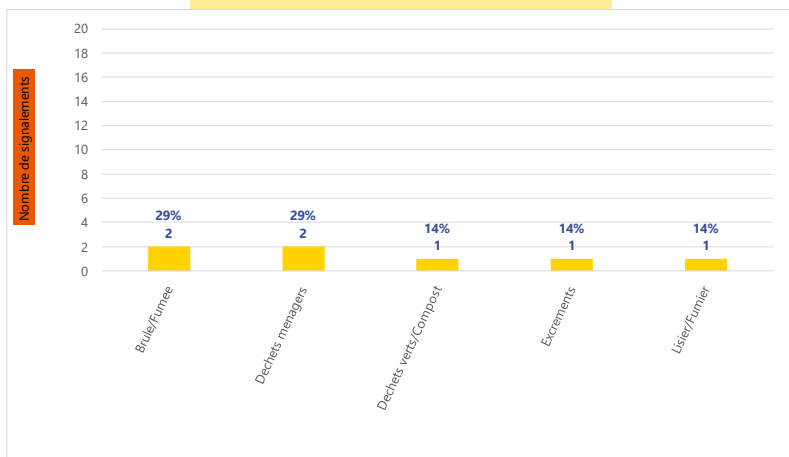

Période	Nombre de signalements
Semaine 22-2022	7
du 02/05/22 au 05/06/22	93

Évolution du nombre de signalements lors des 4 dernières semaines

Répartition des signalements par commune

Signalements : répartition horaire

Signalements : relation entre intensité et gêne

Signalements : répartition journalière

Signalements : profil des évocations

Les 3 journées avec une majorité de signalements

Jour	Nombre de signalements
03/06	3
01/06	2
30/05 04/06	1