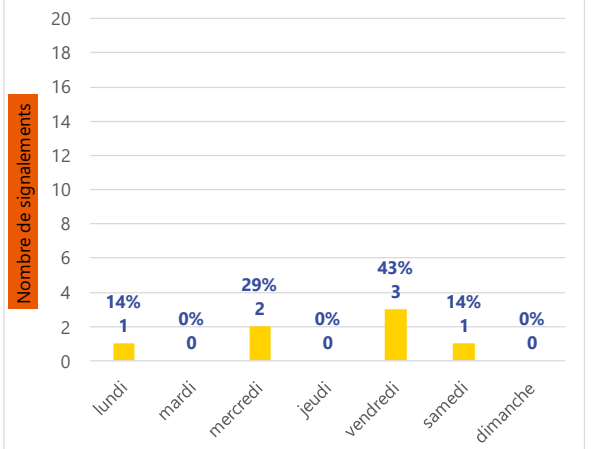

Période	Nombre de signalements
Semaine 22-2022	7
du 02/05/22 au 05/06/22	93

Évolution du nombre de signalements lors des 4 dernières semaines

Répartition des signalements par commune

Signalements : répartition horaire

Signalements : relation entre intensité et gêne

Signalements : répartition journalière

Signalements : profil des évocations

Les 3 journées avec une majorité de signalements

Jour	Nombre de signalements
03/06	3
01/06	2
30/05 04/06	1