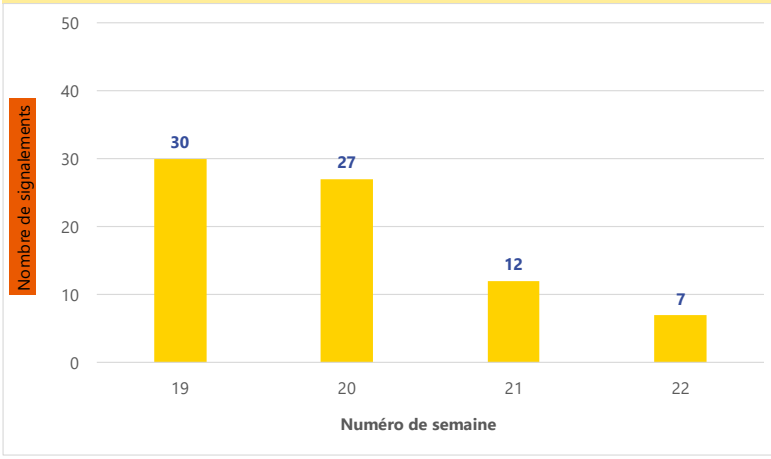

Période	Nombre de signalements
Semaine 22-2022	7
du 02/05/22 au 05/06/22	93

Évolution du nombre de signalements lors des 4 dernières semaines

Répartition des signalements par commune

Signalements : répartition horaire

Signalements : relation entre intensité et gêne

Signalements : répartition journalière

Signalements : profil des évocations

Les 3 journées avec une majorité de signalements

Jour	Nombre de signalements
03/06	3
01/06	2
30/05 04/06	1