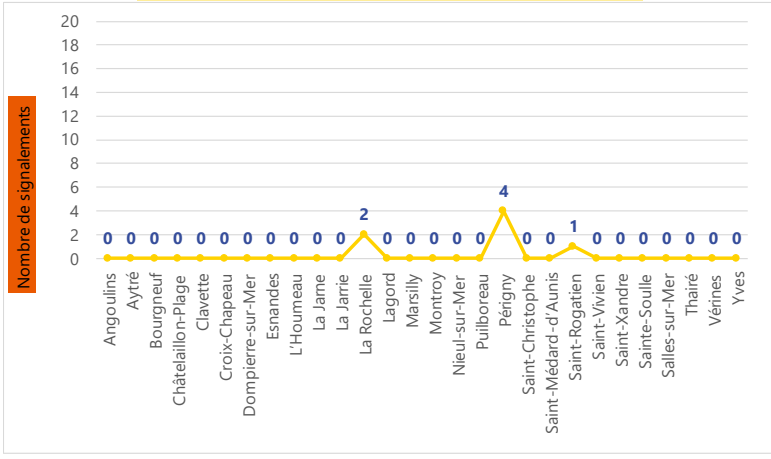

Période	Nombre de signalements
Semaine 22-2022	7
du 02/05/22 au 05/06/22	93

Évolution du nombre de signalements lors des 4 dernières semaines

Répartition des signalements par commune

Signalements : répartition horaire

Signalements : relation entre intensité et gêne

Signalements : répartition journalière

Signalements : profil des évocations

Les 3 journées avec une majorité de signalements

Jour	Nombre de signalements
03/06	3
01/06	2
30/05 04/06	1