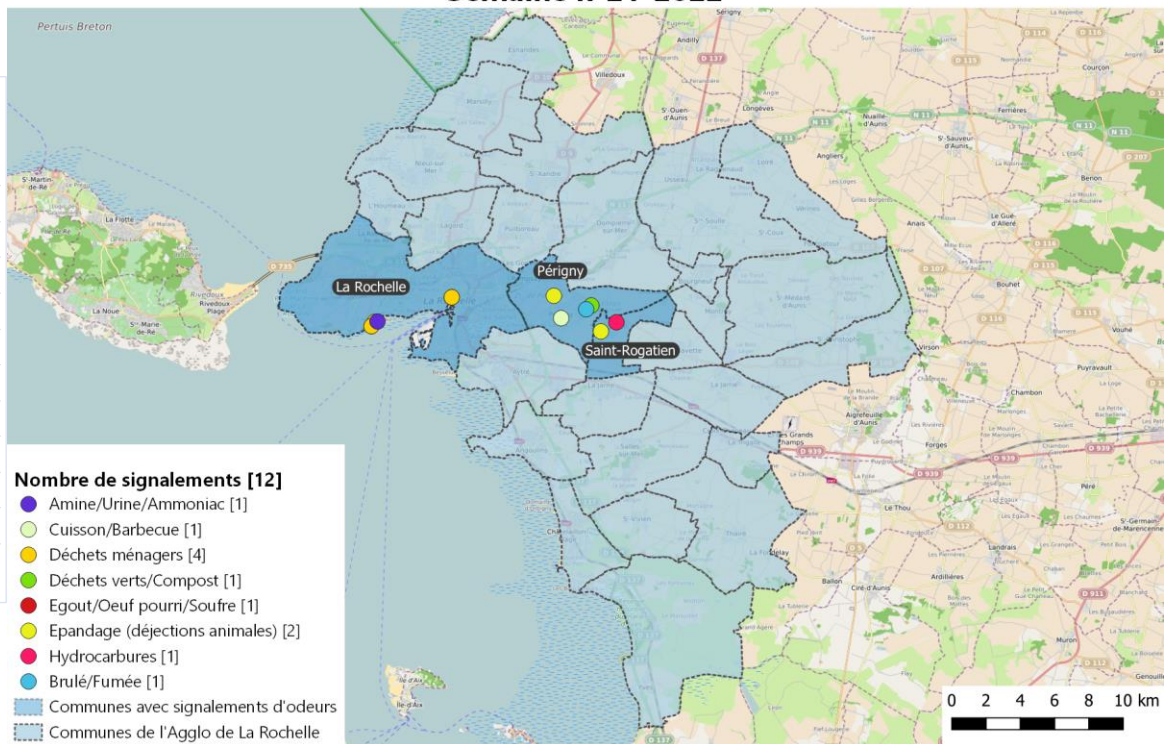

Période	Nombre de signalements
Semaine 21-2022	12
du 02/05/22 au 29/05/22	86

Évolution du nombre de signalements lors des 4 dernières semaines

Répartition des signalements par commune

Signalements : répartition horaire

Signalements : relation entre intensité et gêne

Signalements : répartition journalière

Signalements : profil des évocations

Les 3 journées avec une majorité de signalements

Jour	Nombre de signalements
24/05	3
25/05	3
26/05	3

Localisation des signalements Semaine n°21-2022

Origine des vents Semaine 21-2022 Vents supérieurs à 1 m/s

SignalAir

Communauté
d'Agglomération de
La Rochelle