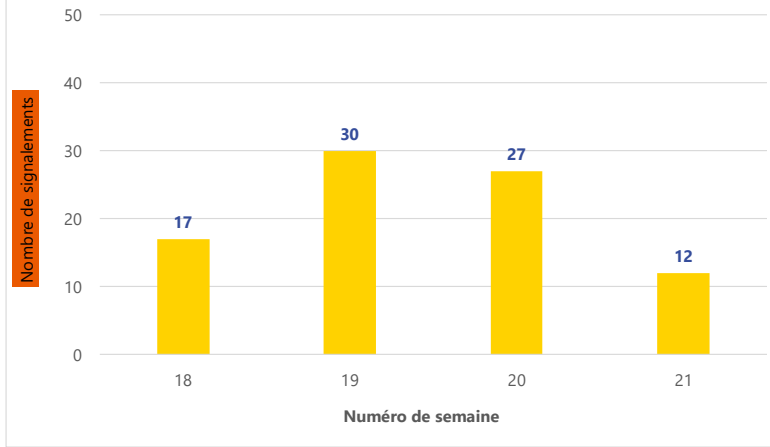

Période	Nombre de signalements
Semaine 21-2022	12
du 02/05/22 au 29/05/22	86

Évolution du nombre de signalements lors des 4 dernières semaines

Répartition des signalements par commune

Signalements : répartition horaire

Signalements : relation entre intensité et gêne

Signalements : répartition journalière

Signalements : profil des évocations

Les 3 journées avec une majorité de signalements

Jour	Nombre de signalements
24/05	3
25/05	3
26/05	3