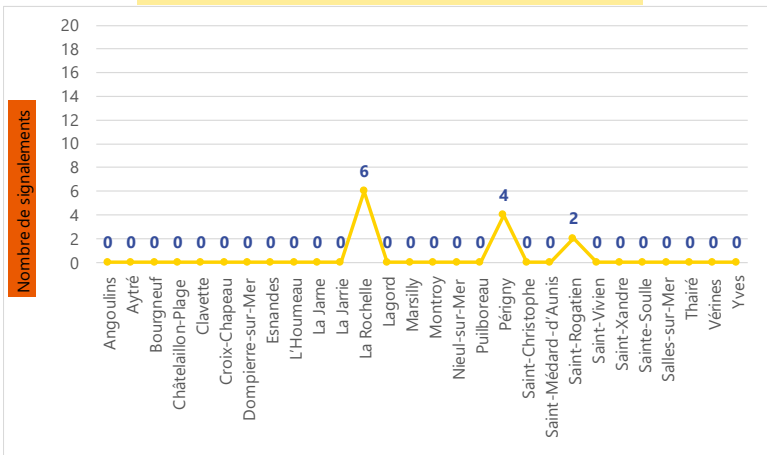

Période	Nombre de signalements
Semaine 21-2022	12
du 02/05/22 au 29/05/22	86

Évolution du nombre de signalements lors des 4 dernières semaines

Répartition des signalements par commune

Signalements : répartition horaire

Signalements : relation entre intensité et gêne

Signalements : répartition journalière

Signalements : profil des évocations

Les 3 journées avec une majorité de signalements

Jour	Nombre de signalements
24/05	3
25/05	3
26/05	3