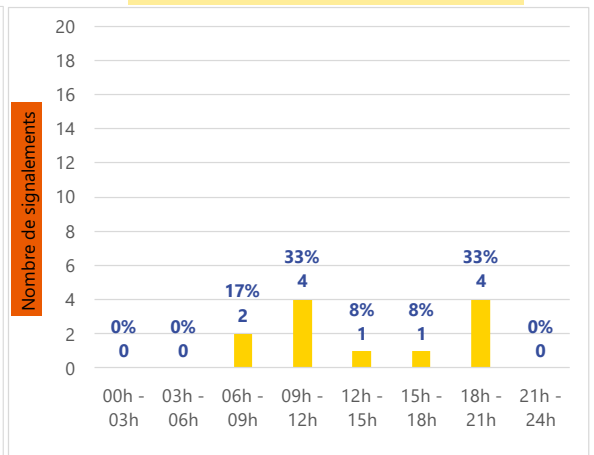

Période	Nombre de signalements
Semaine 21-2022	12
du 02/05/22 au 29/05/22	86

Évolution du nombre de signalements lors des 4 dernières semaines

Répartition des signalements par commune

Signalements : répartition horaire

Signalements : relation entre intensité et gêne

Signalements : répartition journalière

Signalements : profil des évocations

Les 3 journées avec une majorité de signalements

Jour	Nombre de signalements
24/05	3
25/05	3
26/05	3