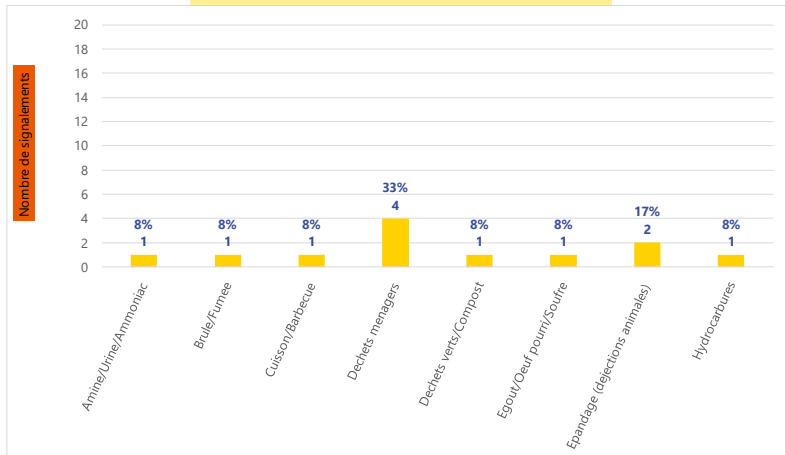

Période	Nombre de signalements
Semaine 21-2022	12
du 02/05/22 au 29/05/22	86

Évolution du nombre de signalements lors des 4 dernières semaines

Répartition des signalements par commune

Signalements : répartition horaire

Signalements : relation entre intensité et gêne

Signalements : répartition journalière

Signalements : profil des évocations

Les 3 journées avec une majorité de signalements

Jour	Nombre de signalements
24/05	3
25/05	3
26/05	3