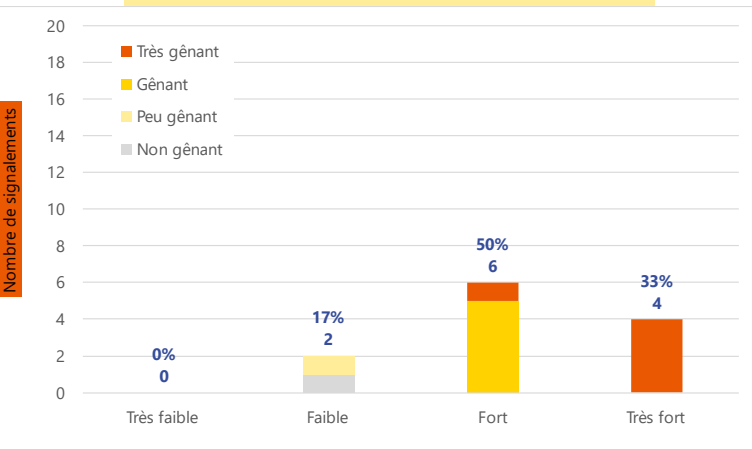

Période	Nombre de signalements
Semaine 21-2022	12
du 02/05/22 au 29/05/22	86

Évolution du nombre de signalements lors des 4 dernières semaines

Répartition des signalements par commune

Signalements : répartition horaire

Signalements : relation entre intensité et gêne

Signalements : répartition journalière

Signalements : profil des évocations

Les 3 journées avec une majorité de signalements

Jour	Nombre de signalements
24/05	3
25/05	3
26/05	3