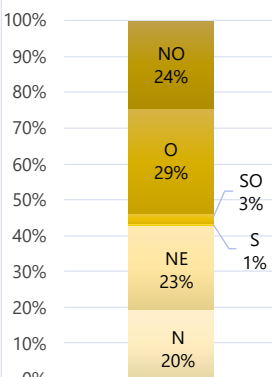

Période	Nombre de signalements
Semaine 21-2022	12
du 02/05/22 au 29/05/22	86

Évolution du nombre de signalements lors des 4 dernières semaines

Répartition des signalements par commune

Signalements : répartition horaire

Signalements : relation entre intensité et gêne

Signalements : répartition journalière

Signalements : profil des évocations

Les 3 journées avec une majorité de signalements

Jour	Nombre de signalements
24/05	3
25/05	3
26/05	3

Localisation des signalements Semaine n°21-2022

Origine des vents Semaine 21-2022 Vents supérieurs à 1 m/s

SignalAir

Communauté
d'Agglomération de
La Rochelle