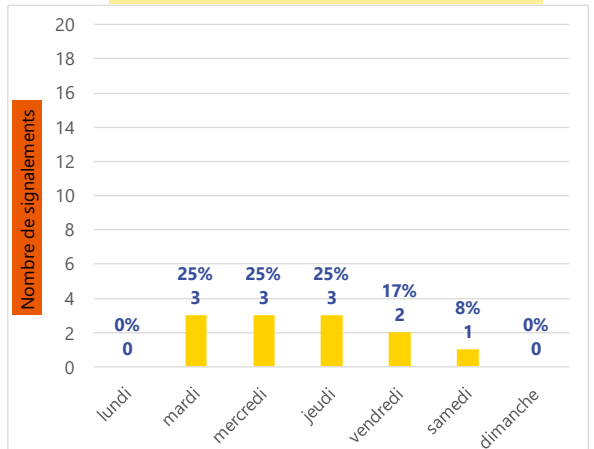

Période	Nombre de signalements
Semaine 21-2022	12
du 02/05/22 au 29/05/22	86

Évolution du nombre de signalements lors des 4 dernières semaines

Répartition des signalements par commune

Signalements : répartition horaire

Signalements : relation entre intensité et gêne

Signalements : répartition journalière

Signalements : profil des évocations

Les 3 journées avec une majorité de signalements

Jour	Nombre de signalements
24/05	3
25/05	3
26/05	3