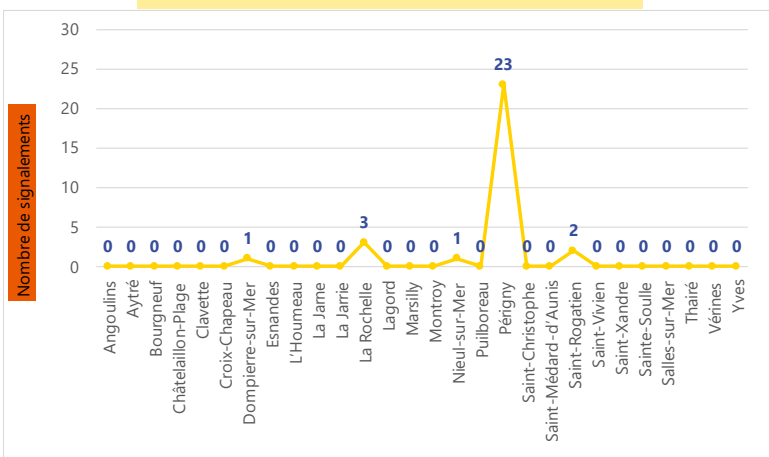

Période	Nombre de signalements
Semaine 19-2022	30
du 02/05/22 au 15/05/22	47

Évolution du nombre de signalements lors des 4 dernières semaines

Répartition des signalements par commune

Signalements : répartition horaire

Signalements : relation entre intensité et gêne

Signalements : répartition journalière

Signalements : profil des évocations

Les 3 journées avec une majorité de signalements

Jour	Nombre de signalements
09/05/2022	9
11/05/2022	9
12/05/2022	5