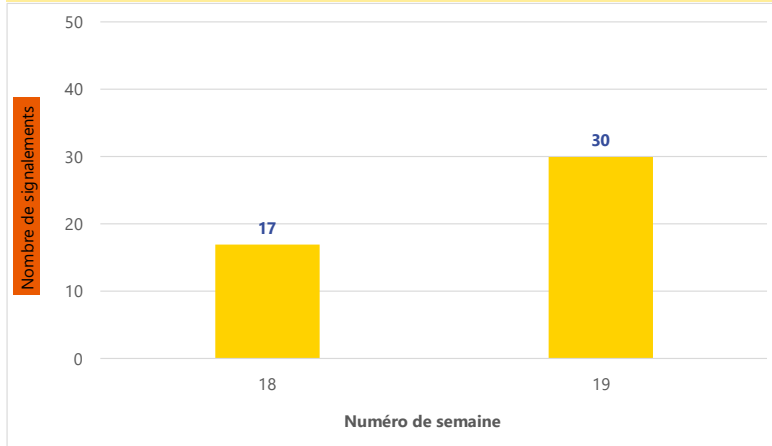

Période	Nombre de signalements
Semaine 19-2022	30
du 02/05/22 au 15/05/22	47

Évolution du nombre de signalements lors des 4 dernières semaines

Répartition des signalements par commune

Signalements : répartition horaire

Signalements : relation entre intensité et gêne

Signalements : répartition journalière

Signalements : profil des évocations

Les 3 journées avec une majorité de signalements

Jour	Nombre de signalements
09/05/2022	9
11/05/2022	9
12/05/2022	5