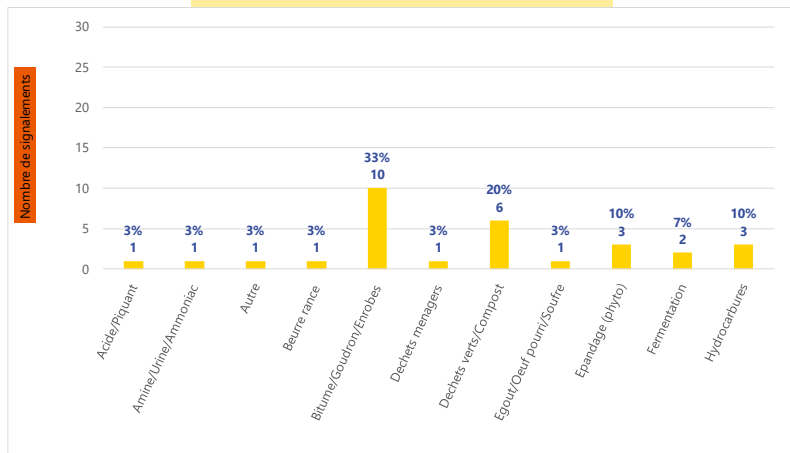

Période	Nombre de signalements
Semaine 19-2022	30
du 02/05/22 au 15/05/22	47

Évolution du nombre de signalements lors des 4 dernières semaines

Répartition des signalements par commune

Signalements : répartition horaire

Signalements : relation entre intensité et gêne

Signalements : répartition journalière

Signalements : profil des évocations

Les 3 journées avec une majorité de signalements

Jour	Nombre de signalements
09/05/2022	9
11/05/2022	9
12/05/2022	5