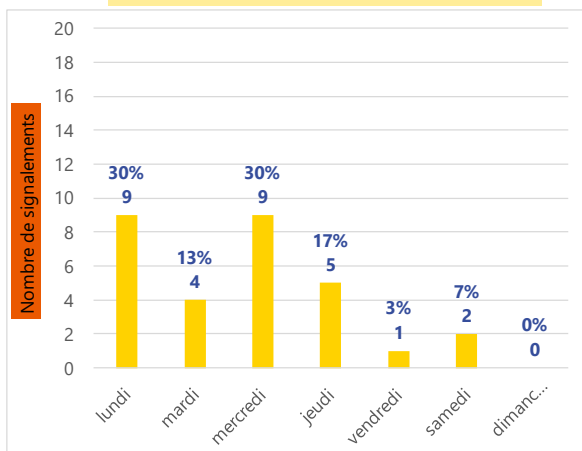

Période	Nombre de signalements
Semaine 19-2022	30
du 02/05/22 au 15/05/22	47

Évolution du nombre de signalements lors des 4 dernières semaines

Répartition des signalements par commune

Signalements : répartition horaire

Signalements : relation entre intensité et gêne

Signalements : répartition journalière

Signalements : profil des évocations

Les 3 journées avec une majorité de signalements

Jour	Nombre de signalements
09/05/2022	9
11/05/2022	9
12/05/2022	5