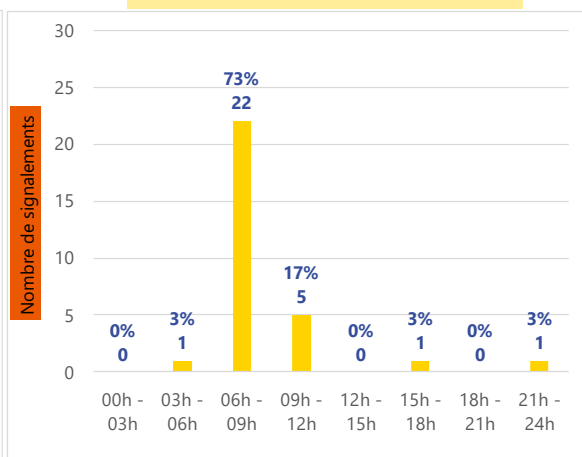

Période	Nombre de signalements
Semaine 19-2022	30
du 02/05/22 au 15/05/22	47

Évolution du nombre de signalements lors des 4 dernières semaines

Répartition des signalements par commune

Signalements : répartition horaire

Signalements : relation entre intensité et gêne

Signalements : répartition journalière

Signalements : profil des évocations

Les 3 journées avec une majorité de signalements

Jour	Nombre de signalements
09/05/2022	9
11/05/2022	9
12/05/2022	5