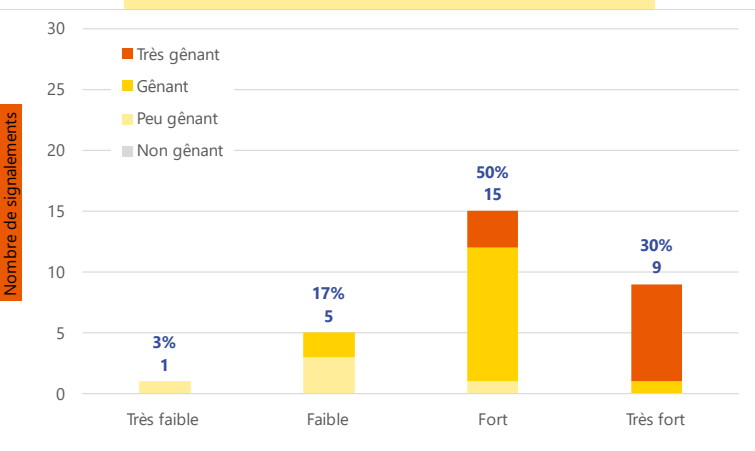

Période	Nombre de signalements
Semaine 19-2022	30
du 02/05/22 au 15/05/22	47

Évolution du nombre de signalements lors des 4 dernières semaines

Répartition des signalements par commune

Signalements : répartition horaire

Signalements : relation entre intensité et gêne

Signalements : répartition journalière

Signalements : profil des évocations

Les 3 journées avec une majorité de signalements

Jour	Nombre de signalements
09/05/2022	9
11/05/2022	9
12/05/2022	5